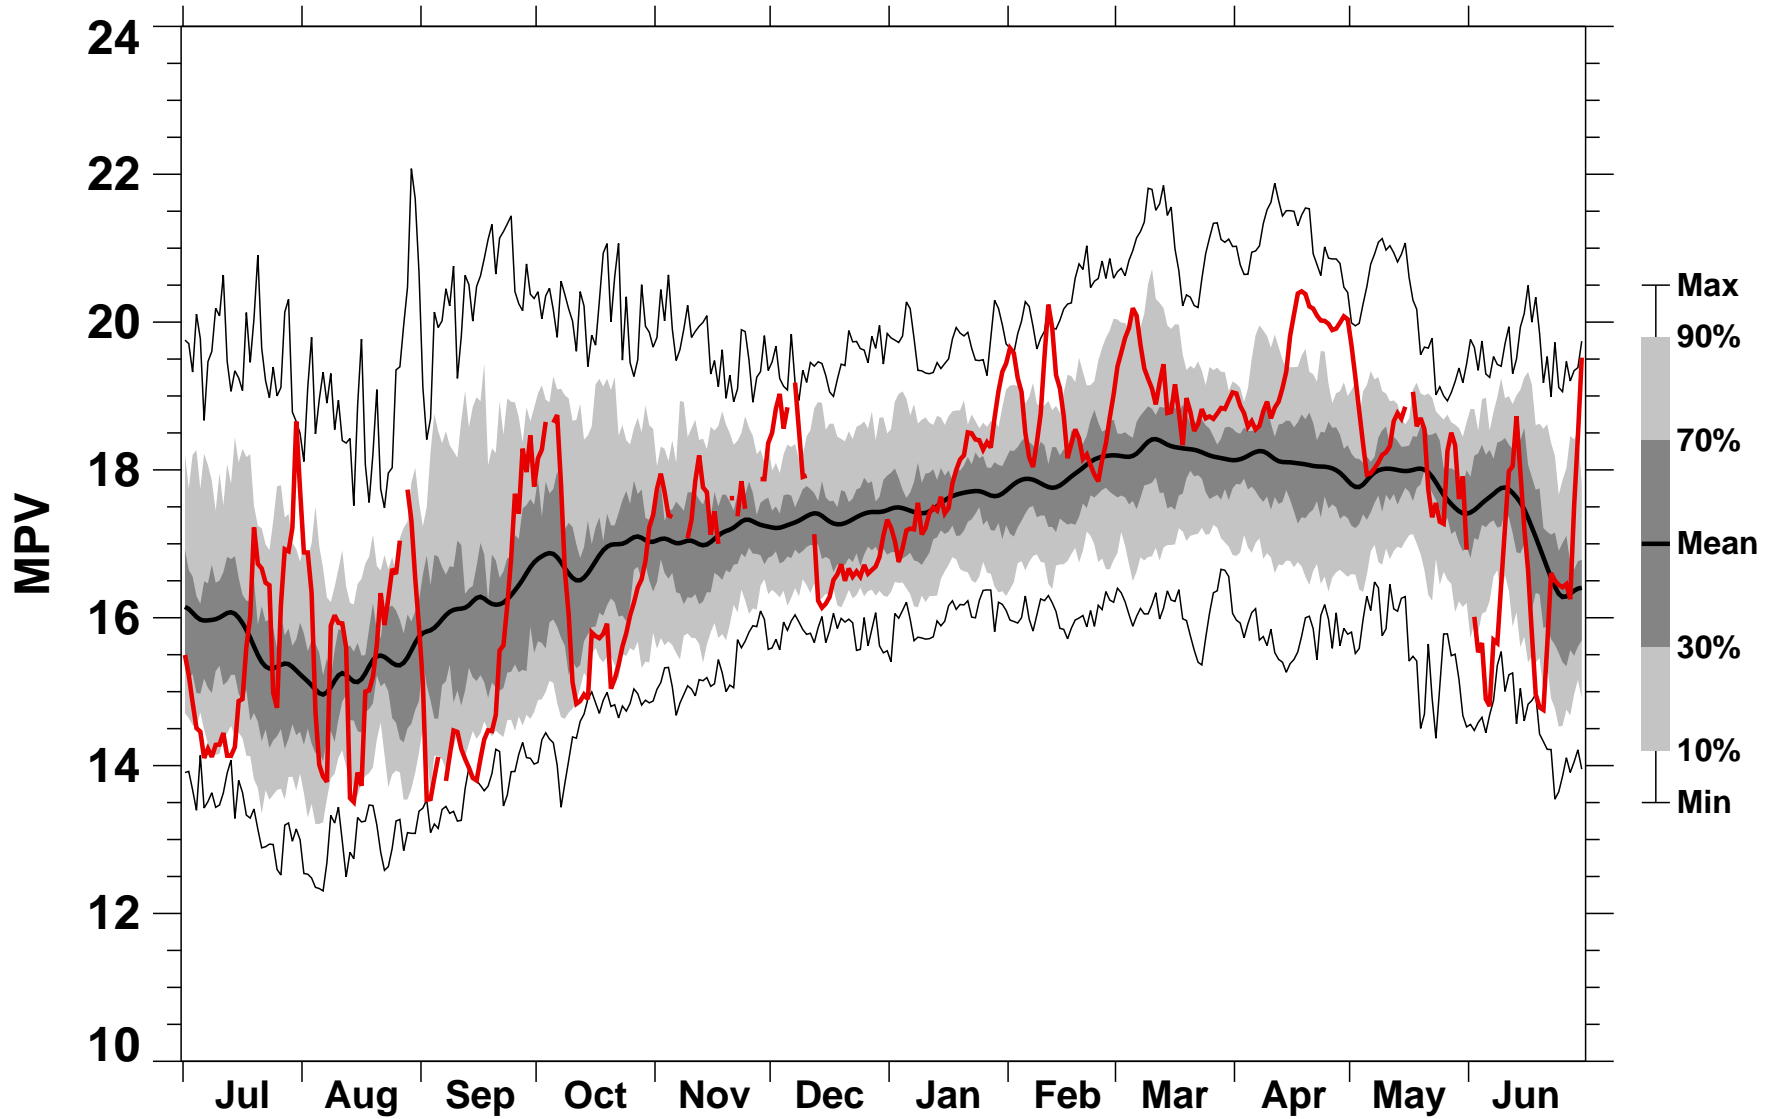

NH Vortex Edge 360 K MERRA2

1978/1979–2023/2024

2006/2007