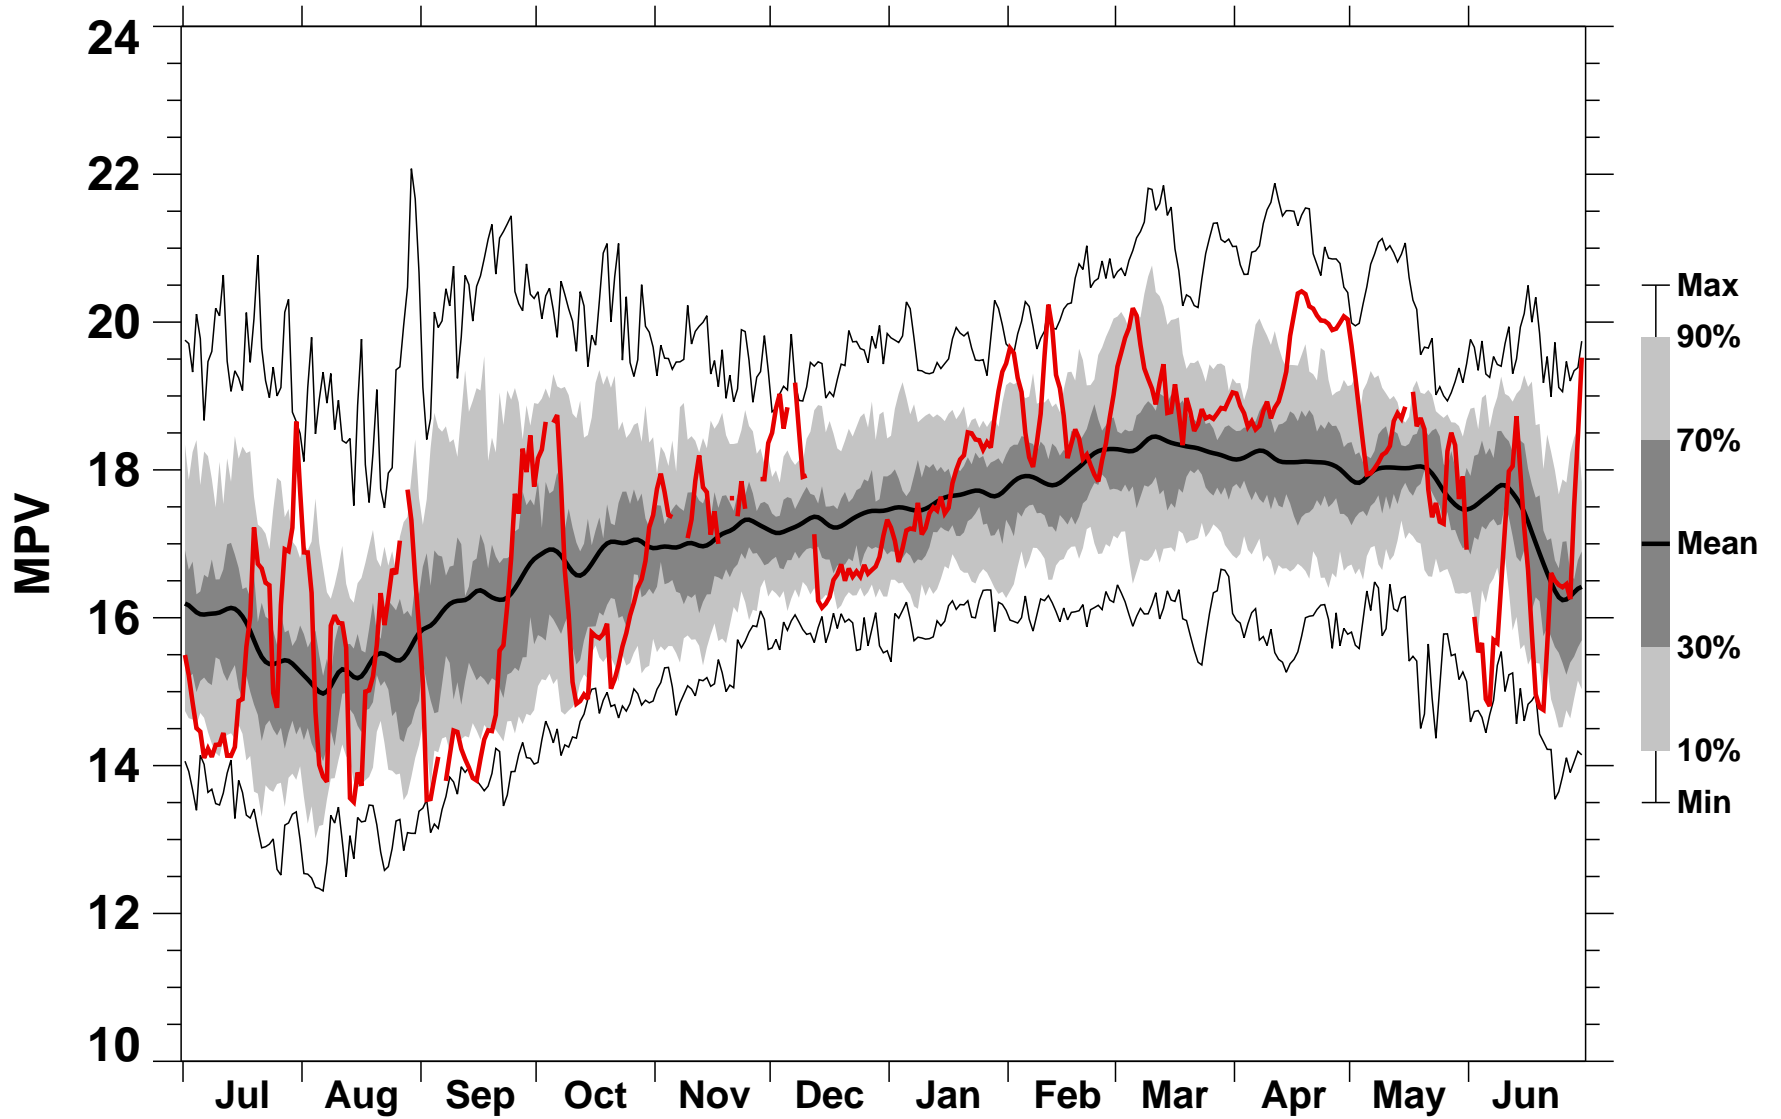

# NH Vortex Edge 360 K MERRA2

1978/1979–2020/2021

2006/2007