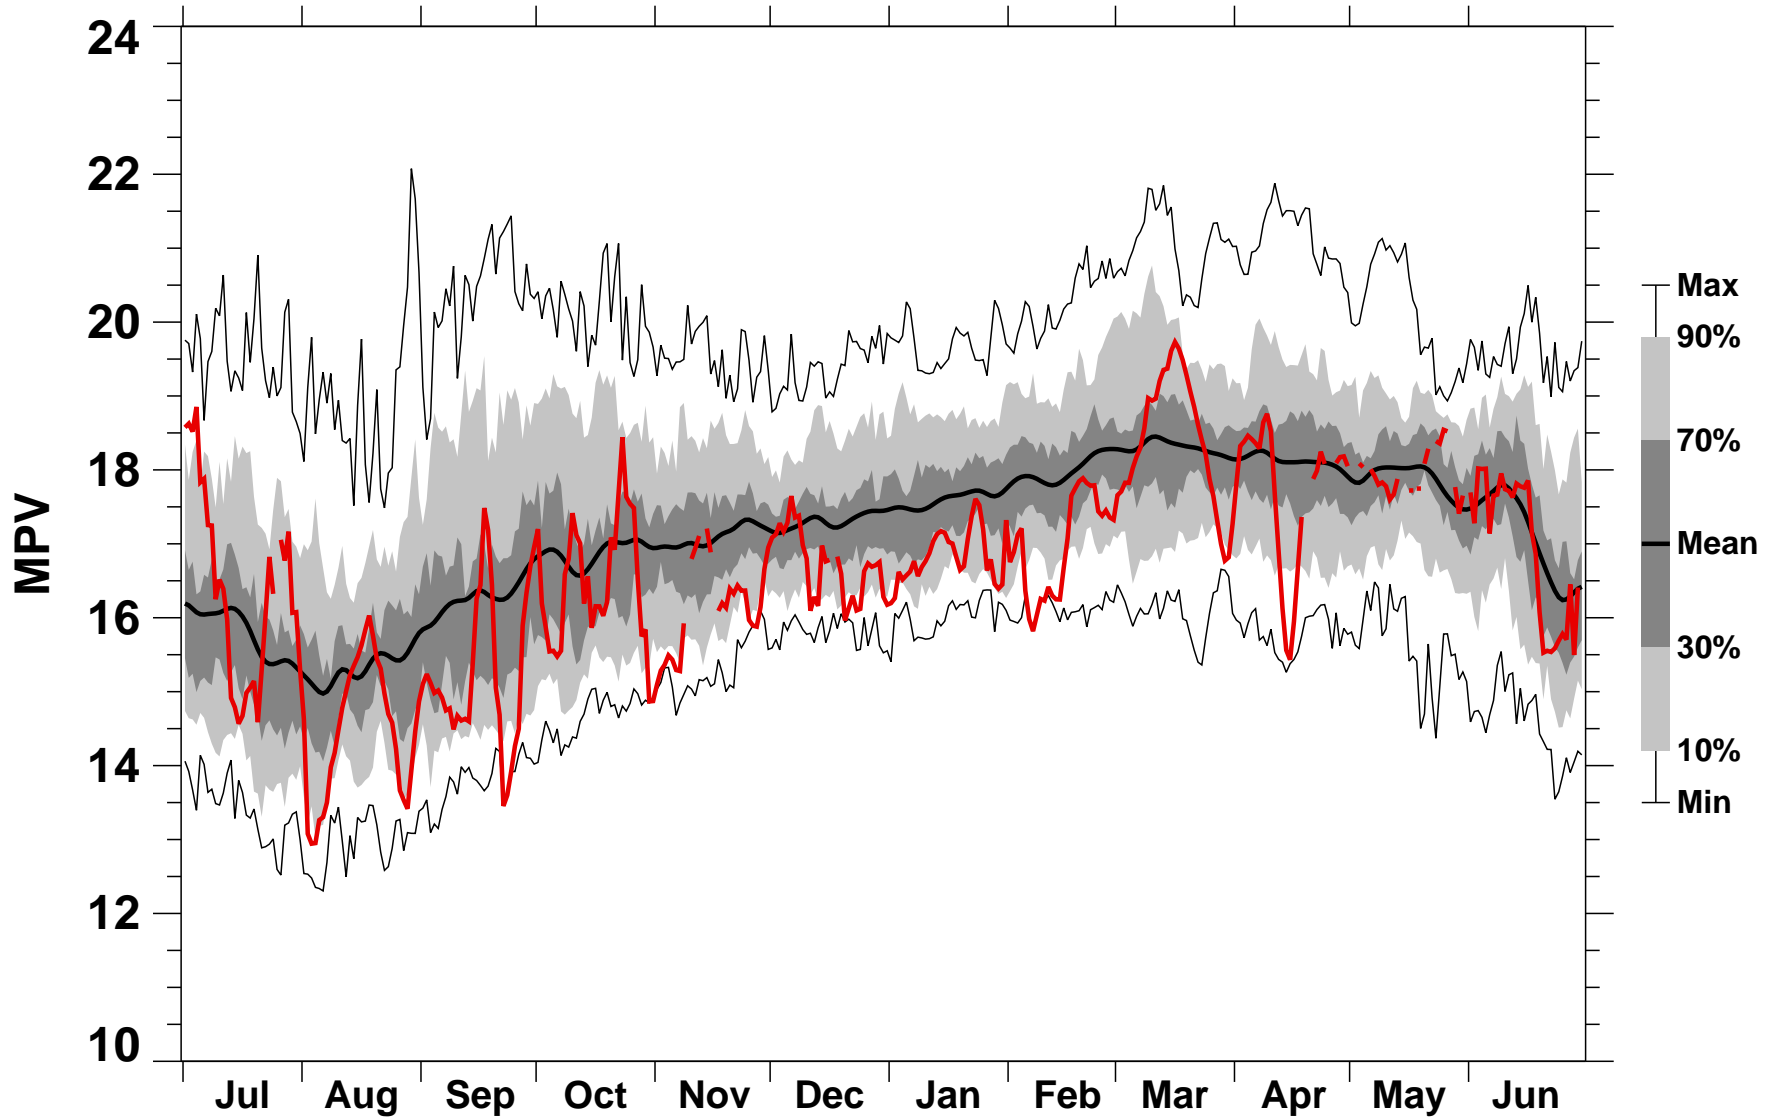

# NH Vortex Edge 360 K MERRA2

1978/1979-2020/2021

2007/2008