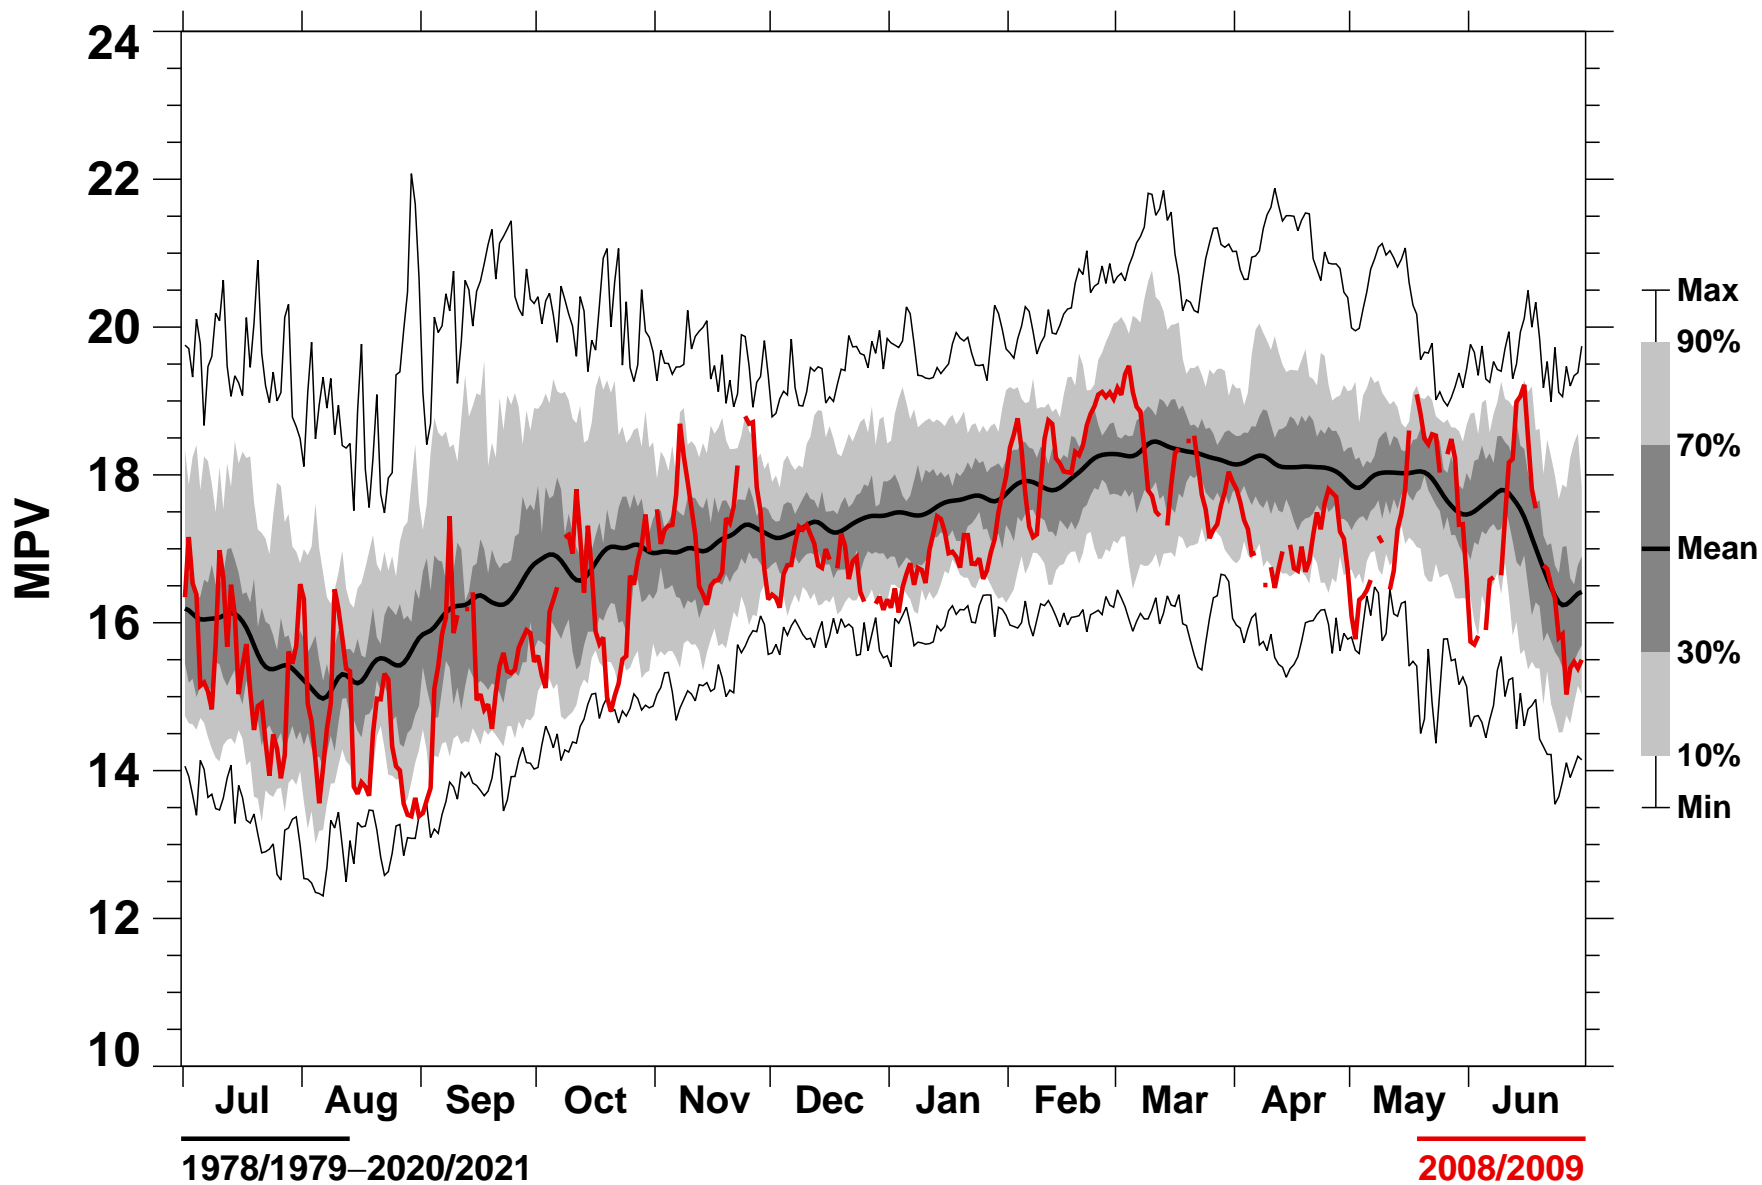

NH Vortex Edge 360 K MERRA2

1978/1979–2020/2021

2008/2009