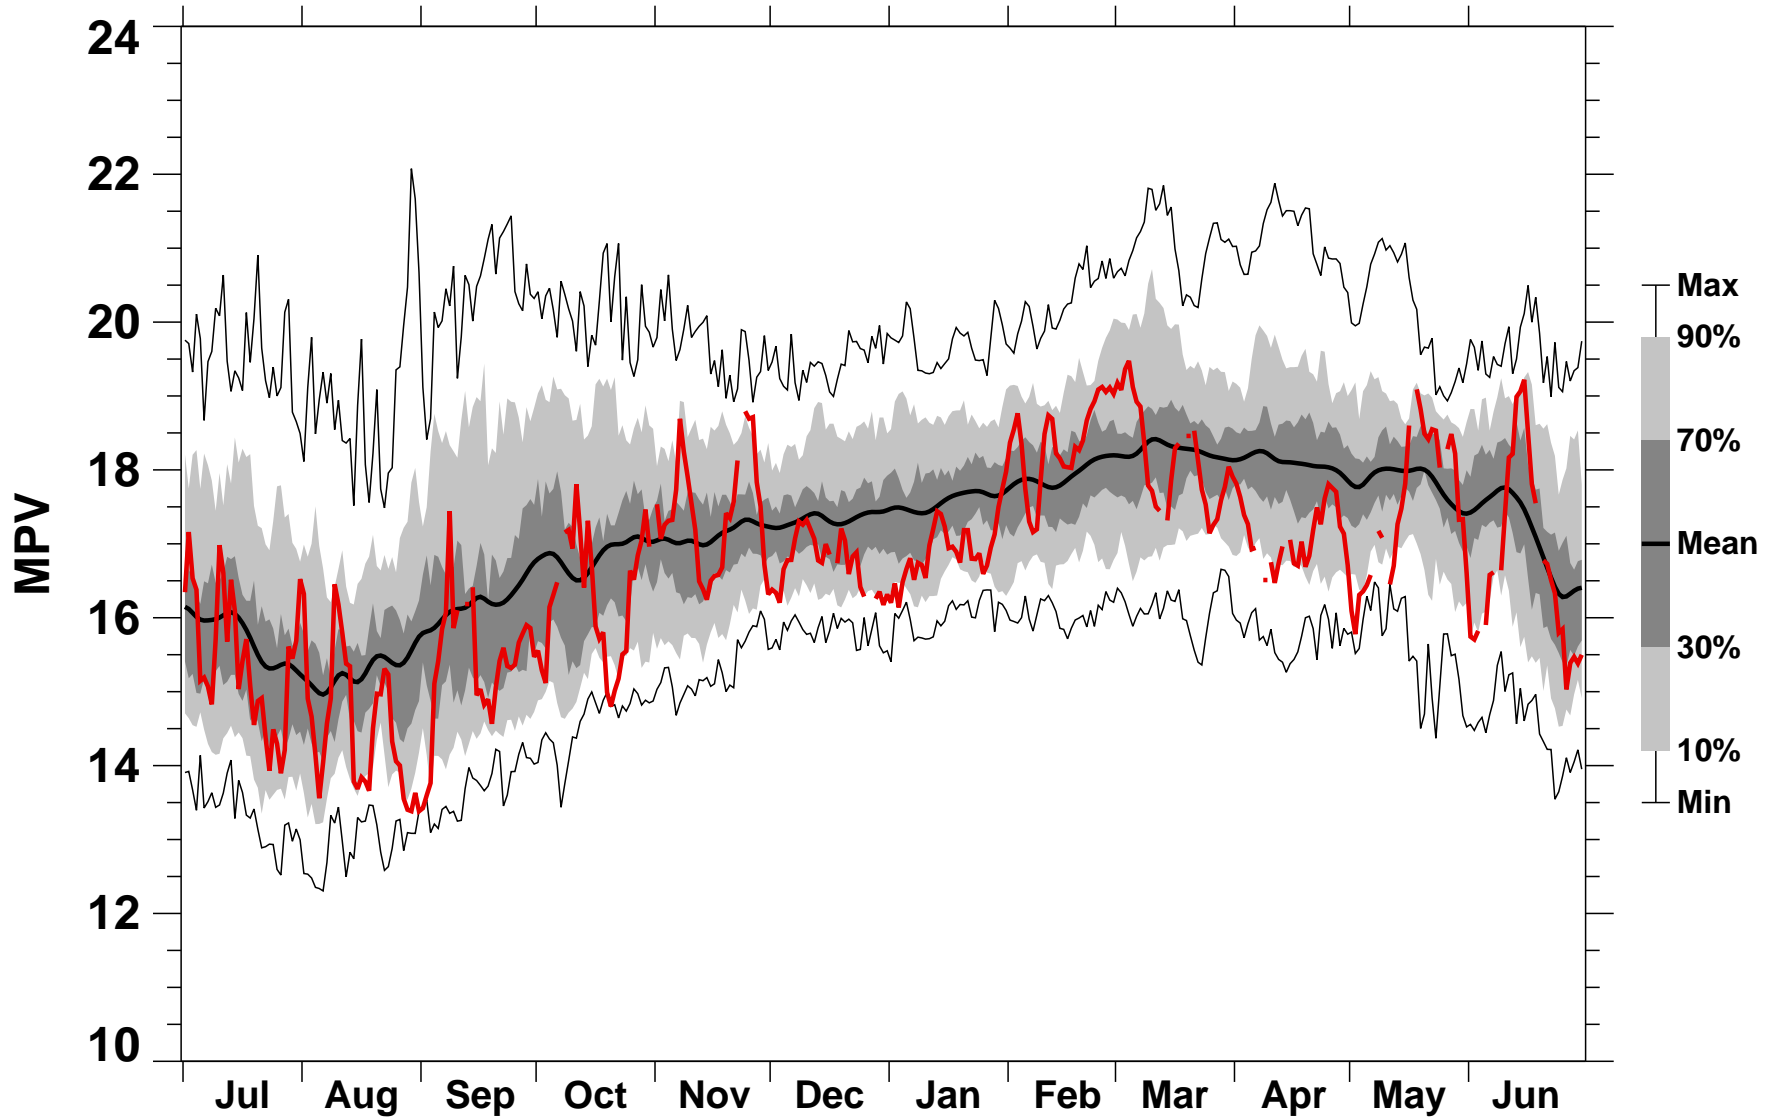

NH Vortex Edge 360 K MERRA2

1978/1979–2023/2024

2008/2009