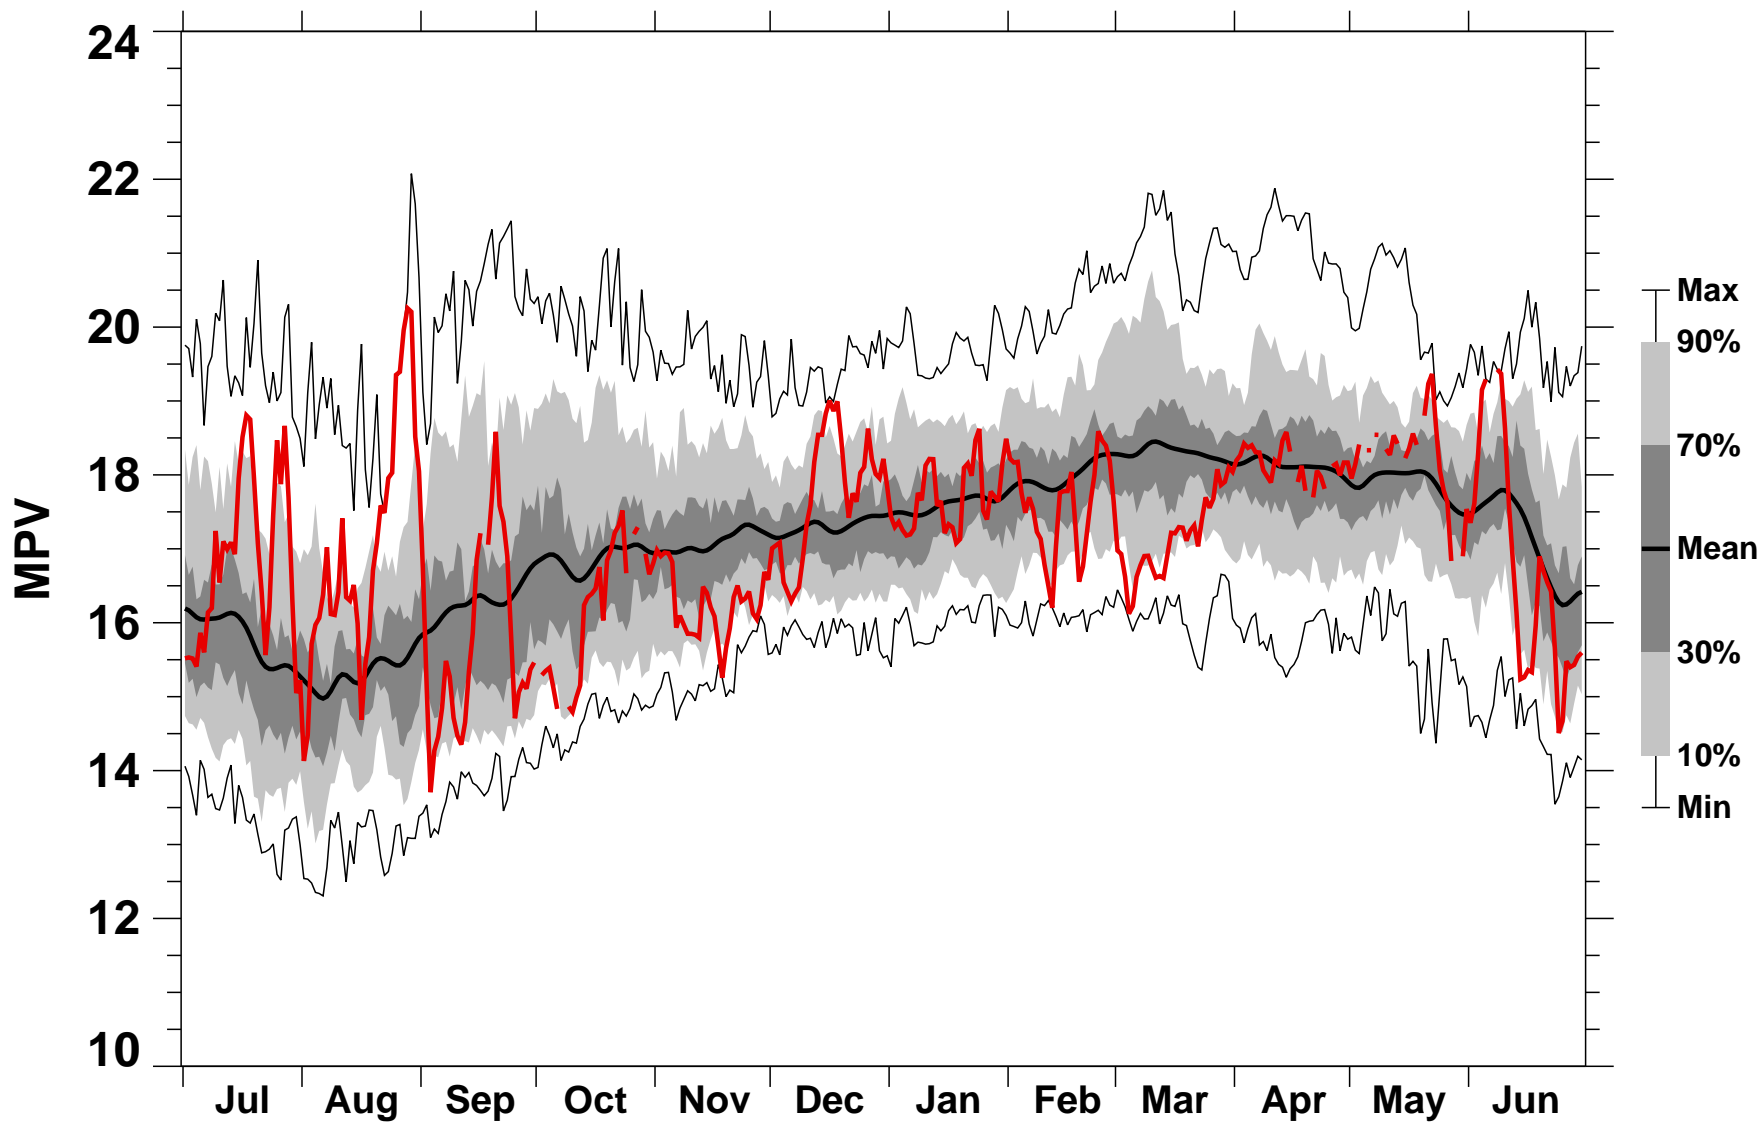

NH Vortex Edge 360 K MERRA2

1978/1979–2020/2021

2009/2010