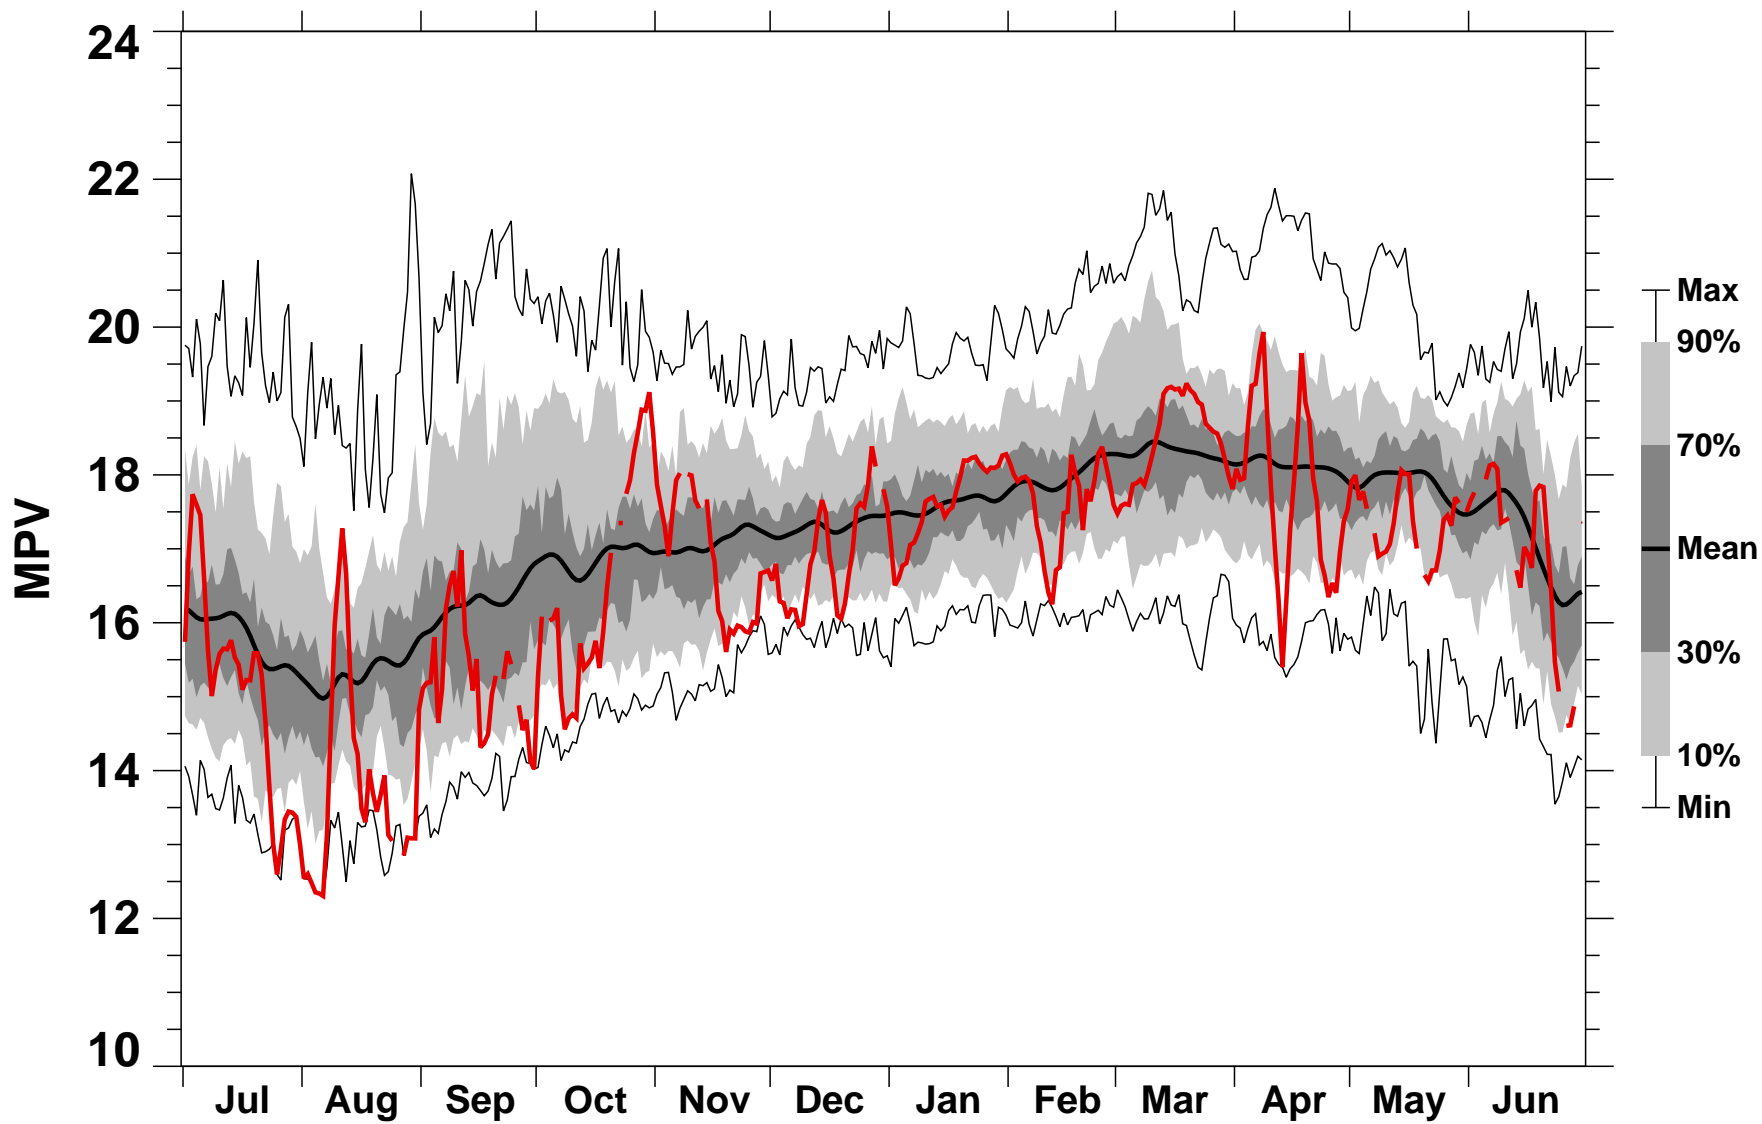

NH Vortex Edge 360 K MERRA2

1978/1979–2020/2021

2010/2011