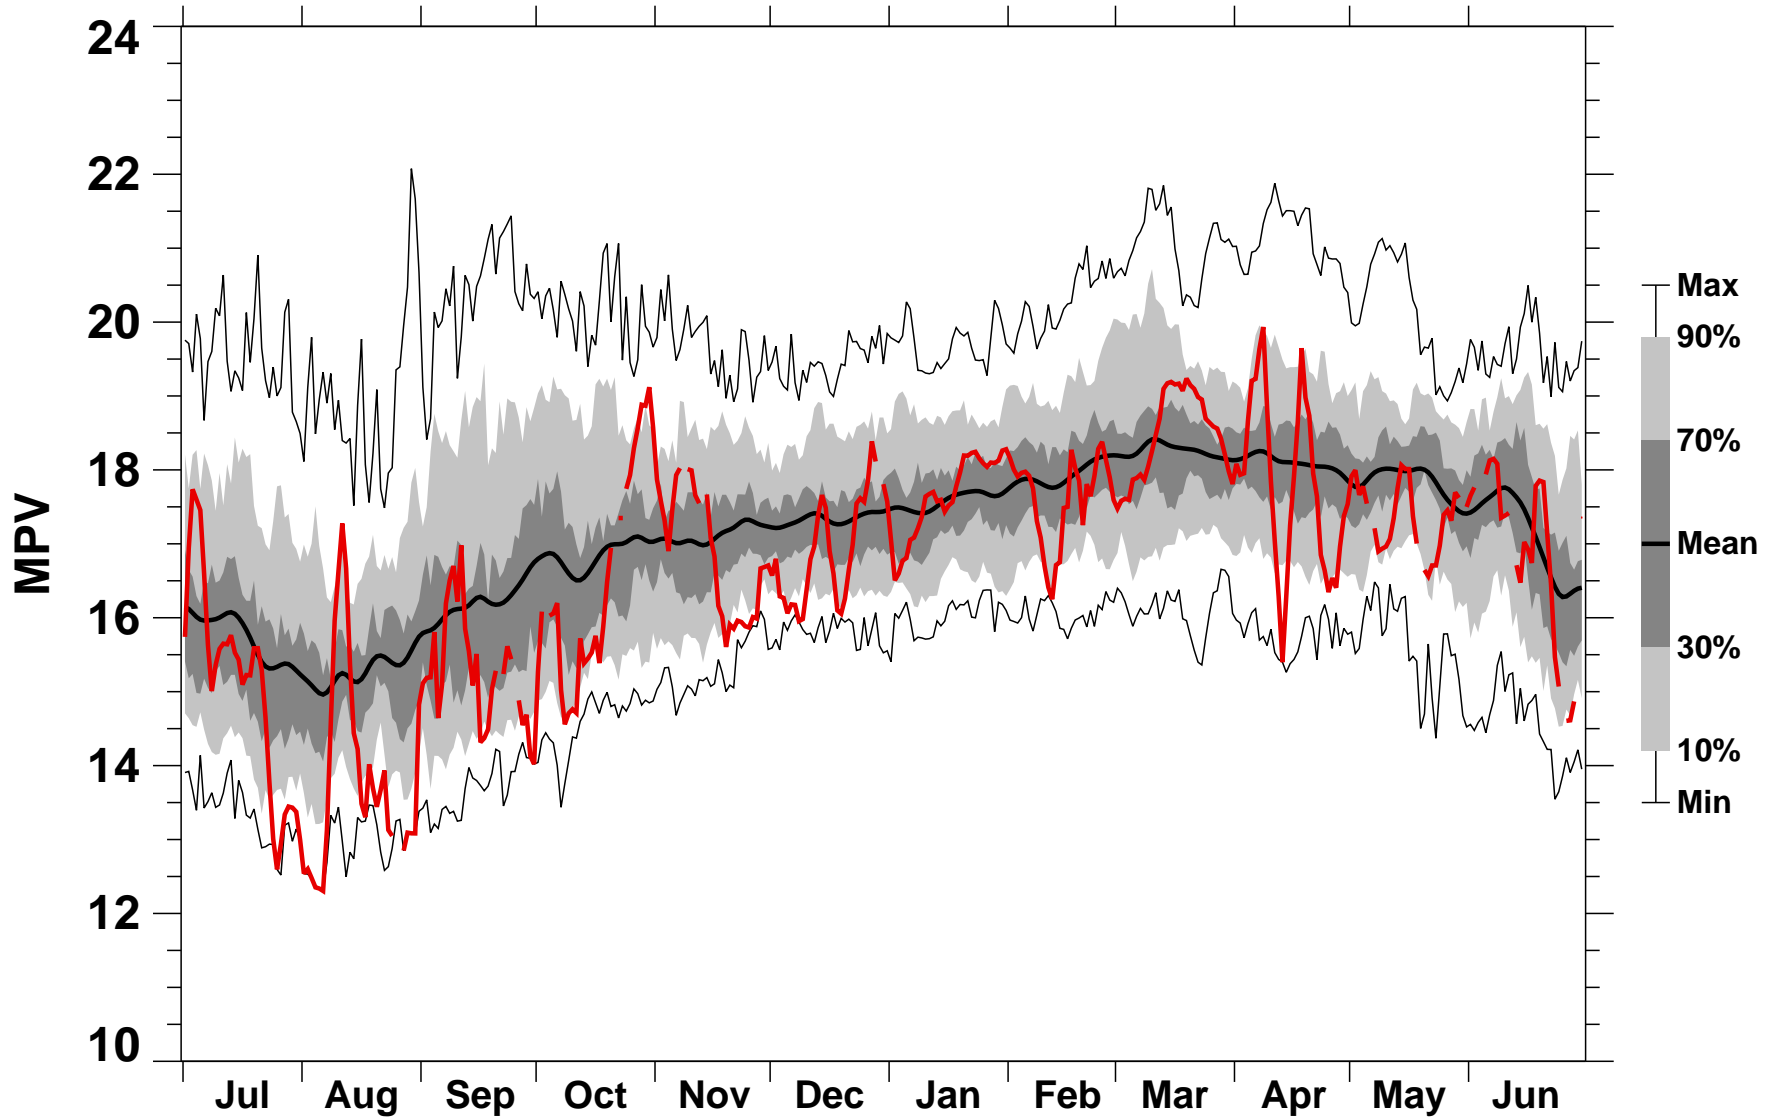

NH Vortex Edge 360 K MERRA2

1978/1979–2023/2024

2010/2011