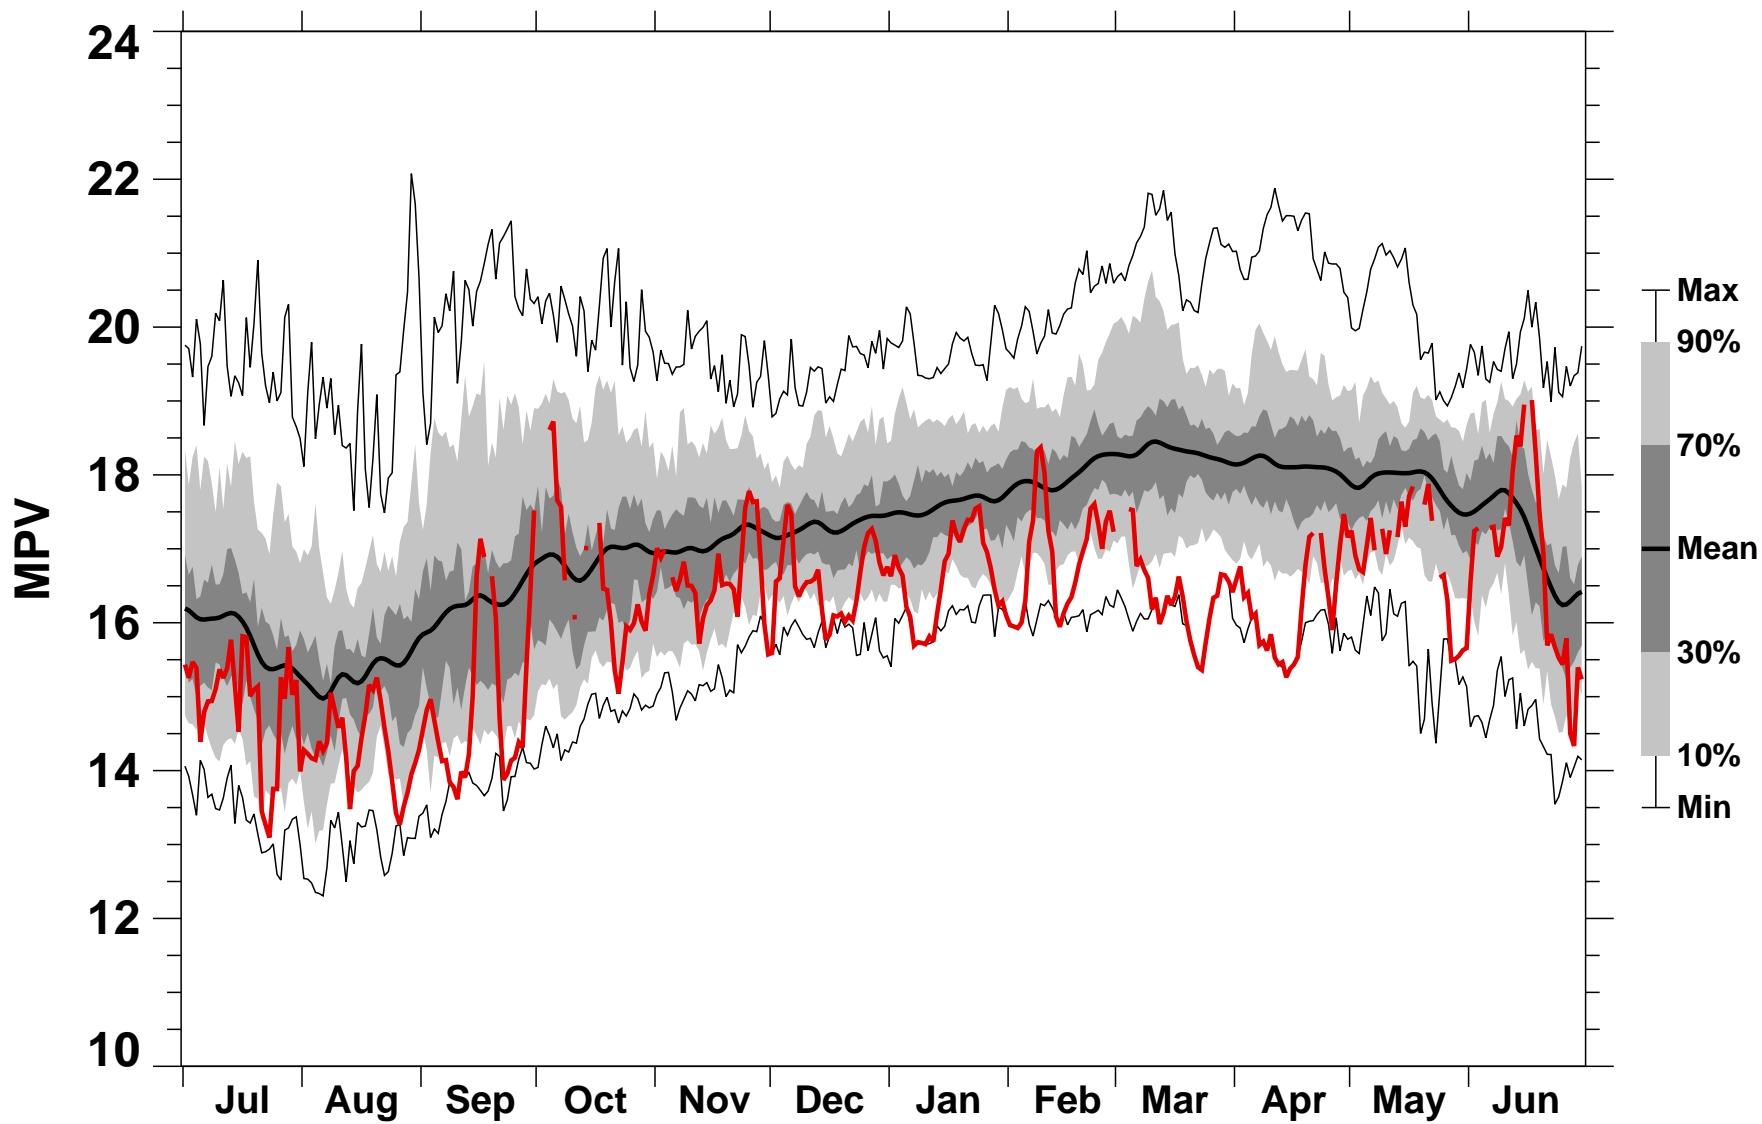

NH Vortex Edge 360 K MERRA2

1978/1979–2020/2021

2011/2021