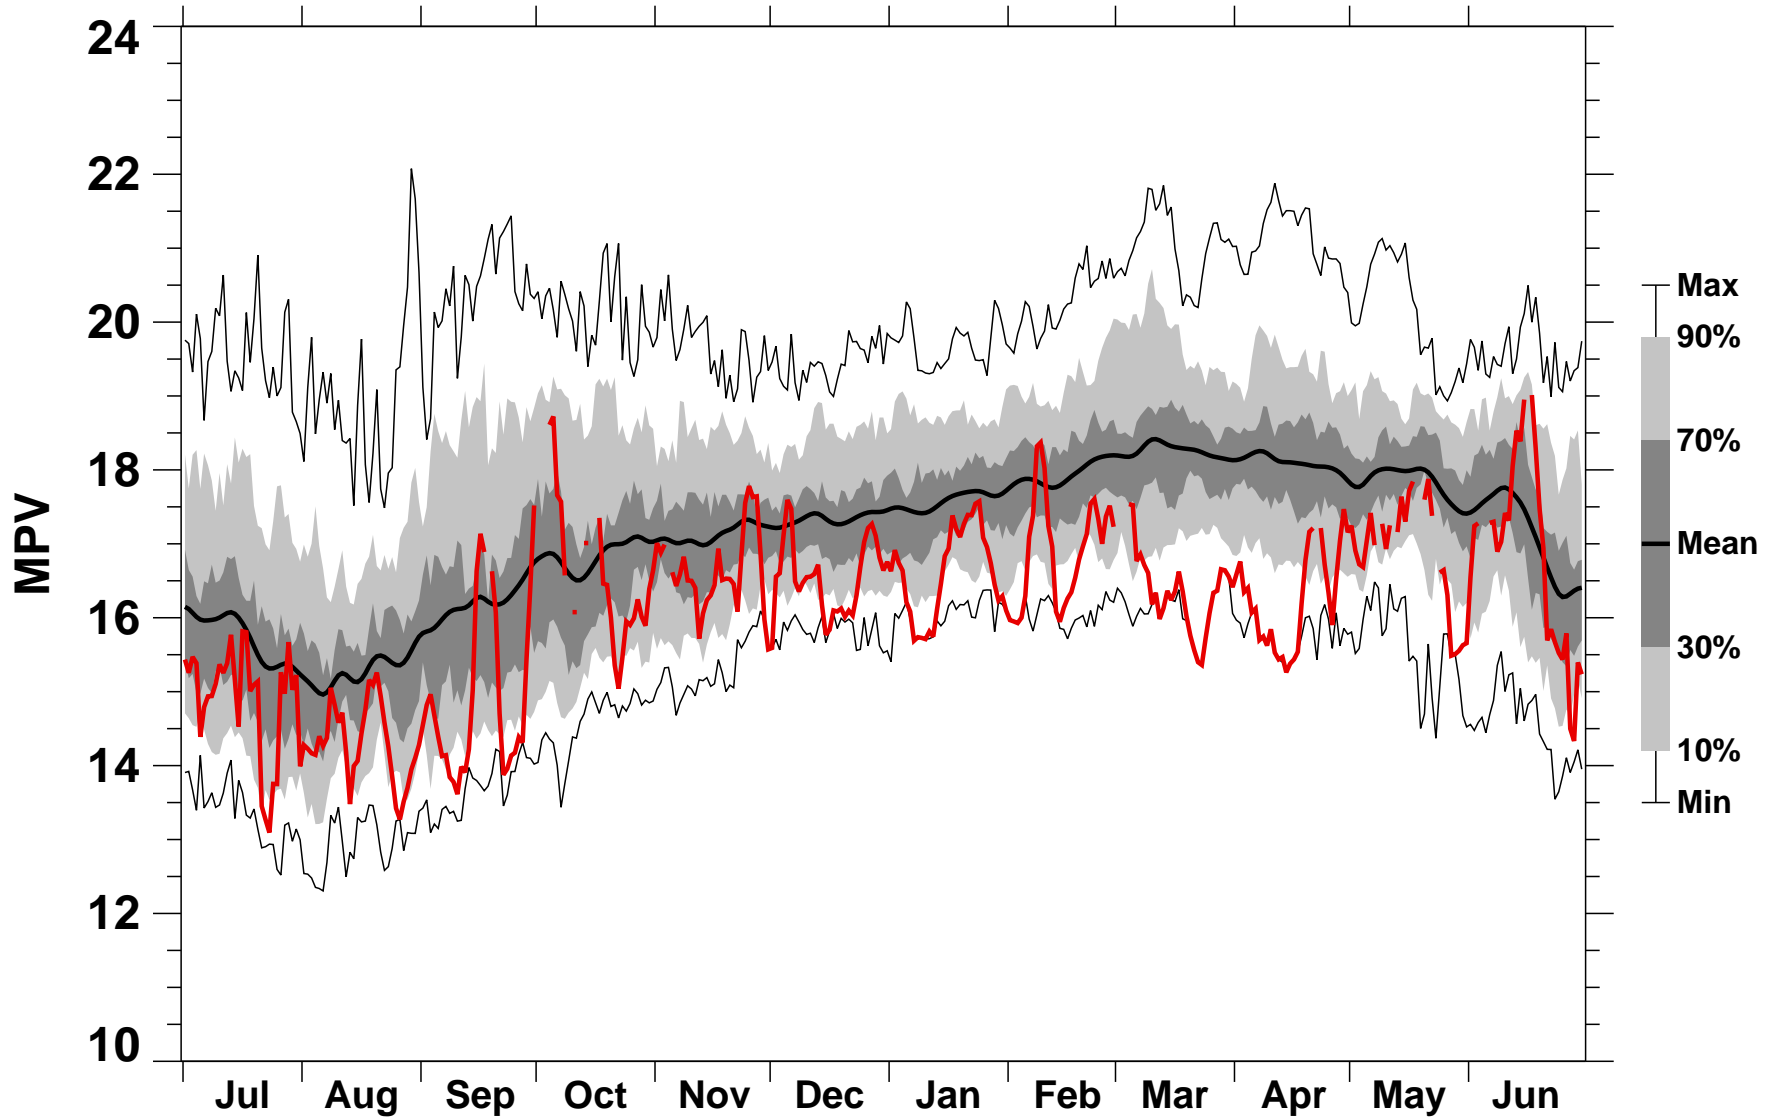

NH Vortex Edge 360 K MERRA2

1978/1979–2023/2024

2011/2012