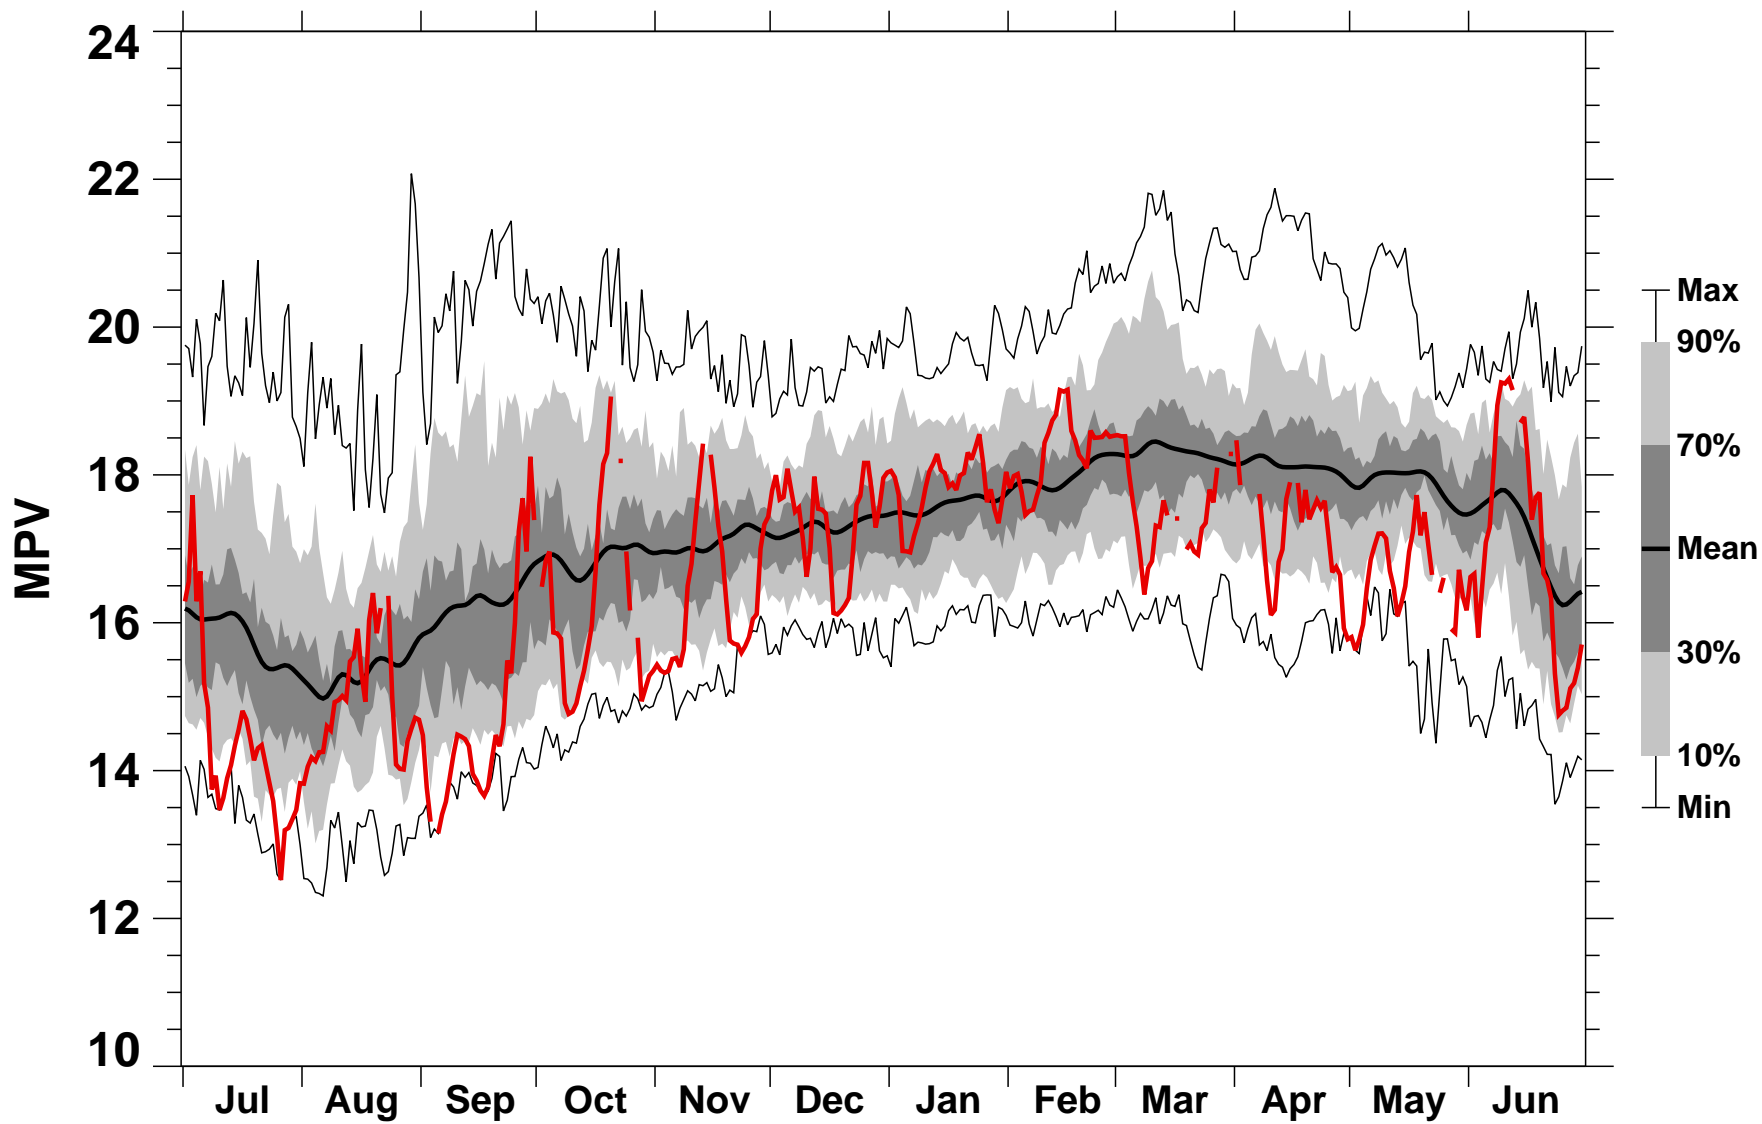

# NH Vortex Edge 360 K MERRA2

1978/1979–2020/2021

2012/2013