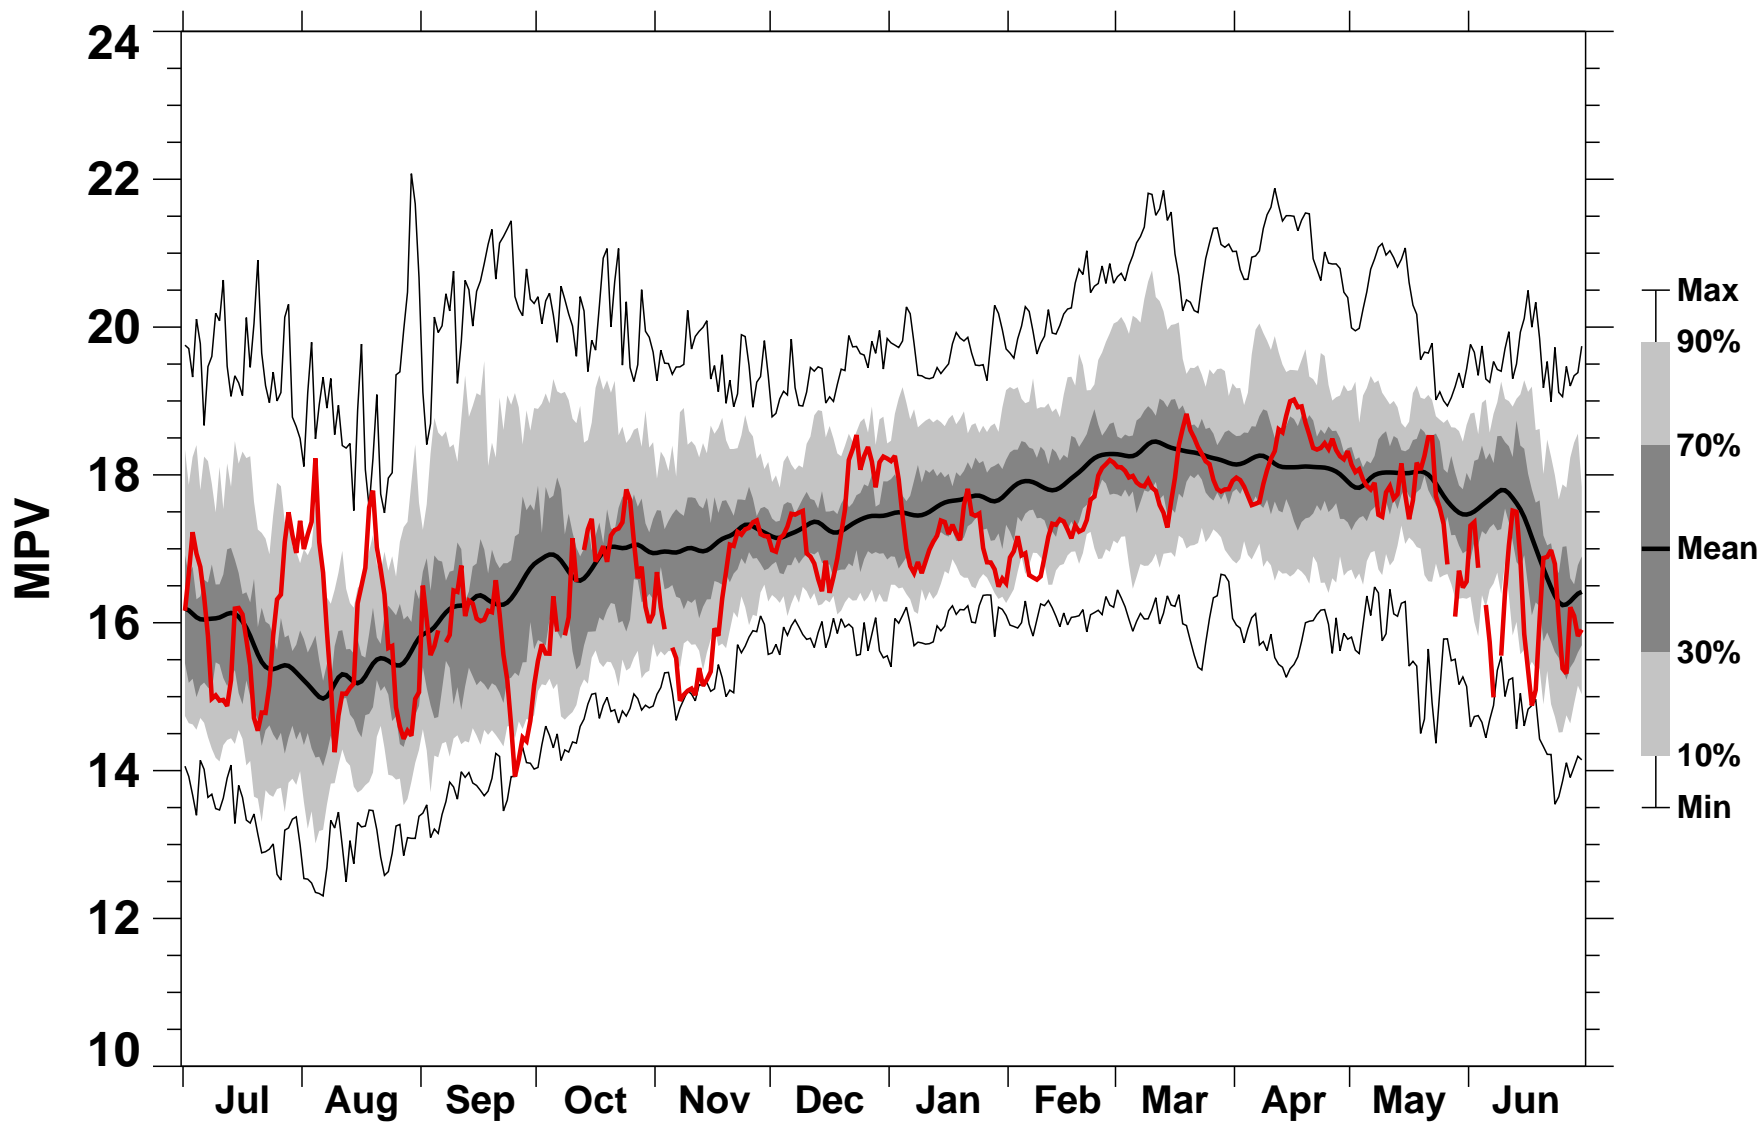

NH Vortex Edge 360 K MERRA2

1978/1979-2020/2021

2013/2014