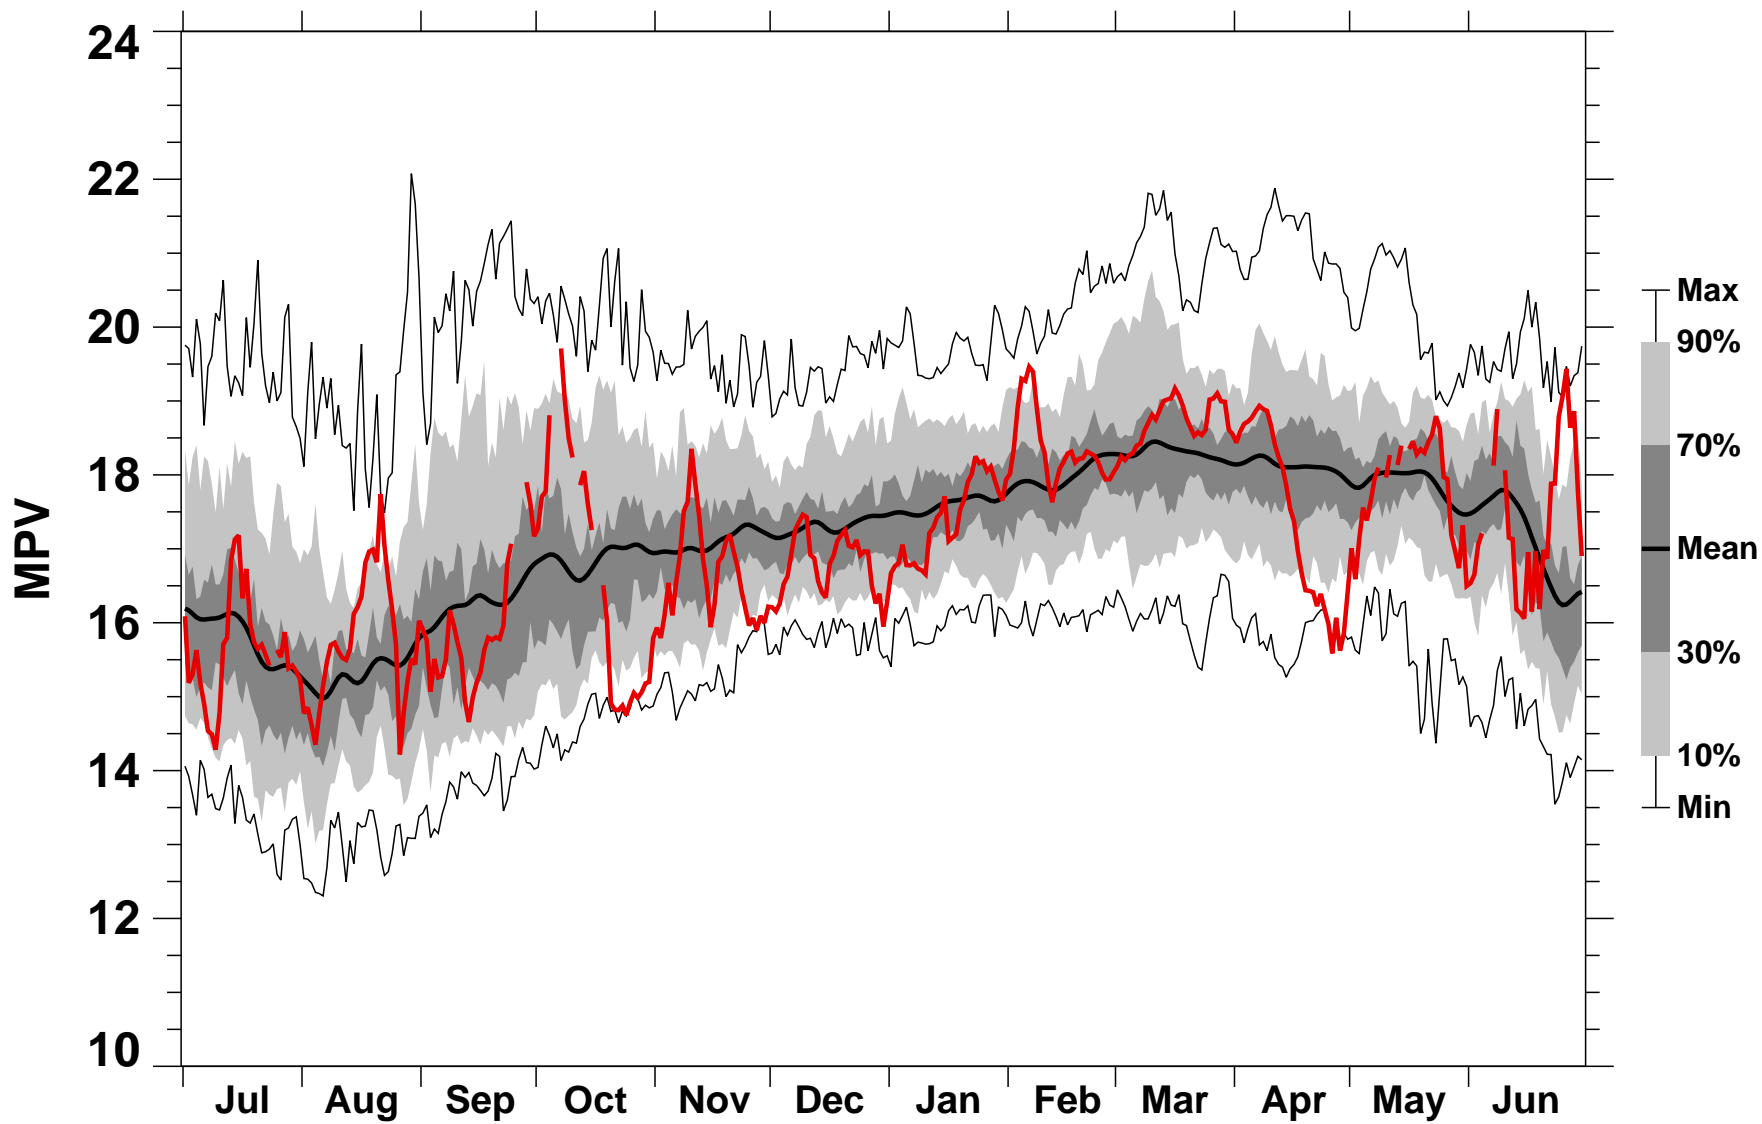

NH Vortex Edge 360 K MERRA2

1978/1979-2020/2021

2014/2015