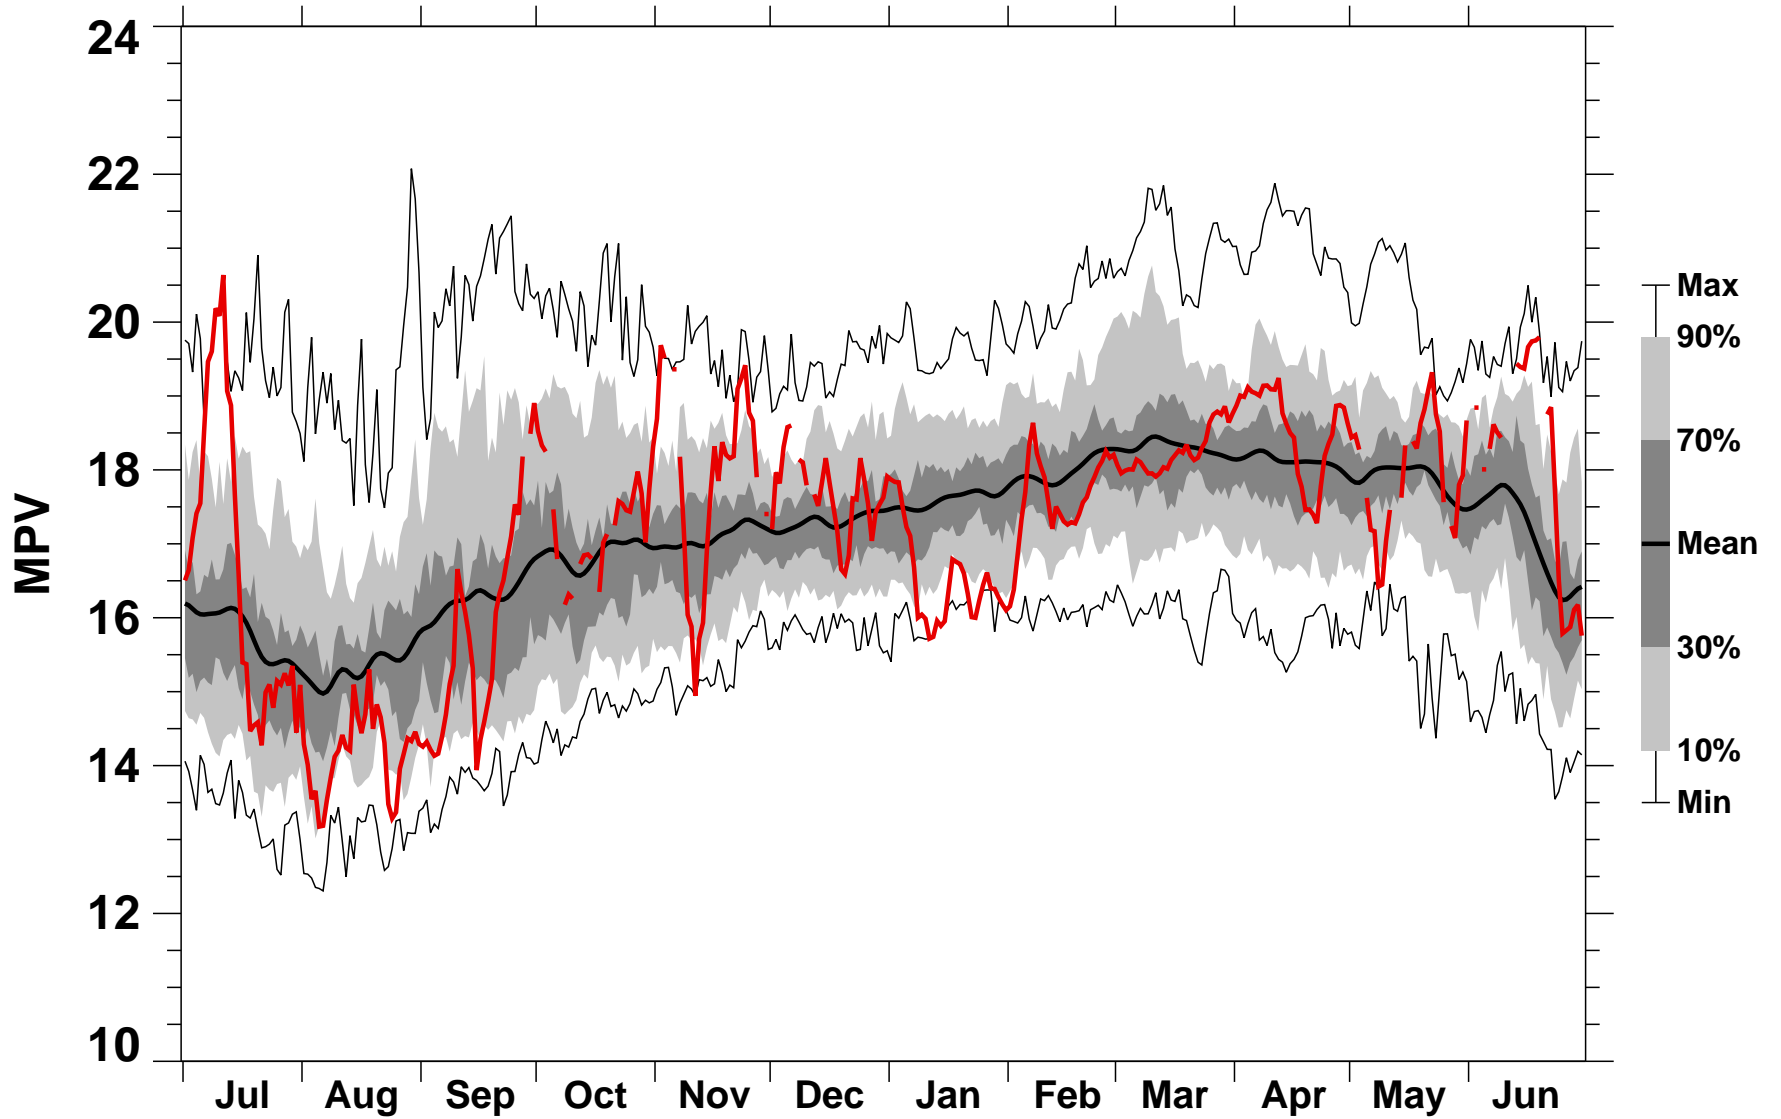

NH Vortex Edge 360 K MERRA2

1978/1979-2020/2021

2016/2017