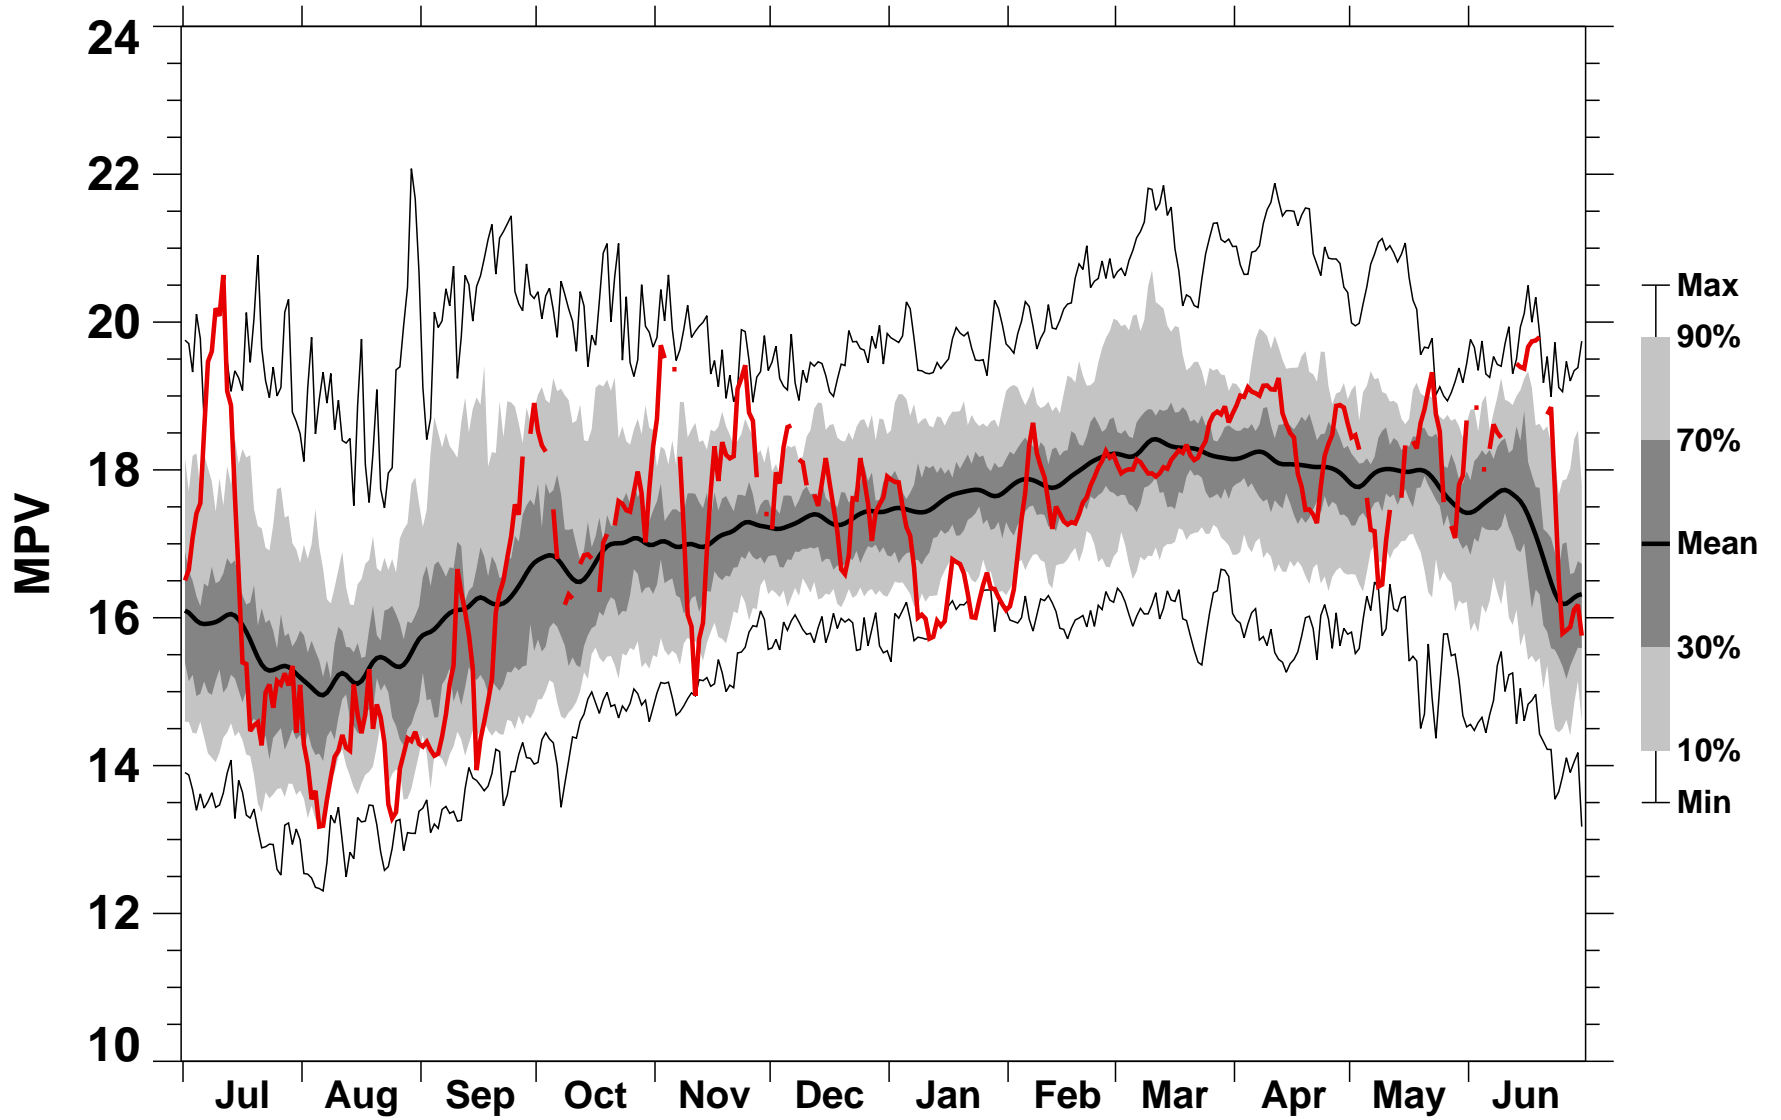

NH Vortex Edge 360 K MERRA2

1978/1979–2024/2025

2016/2017