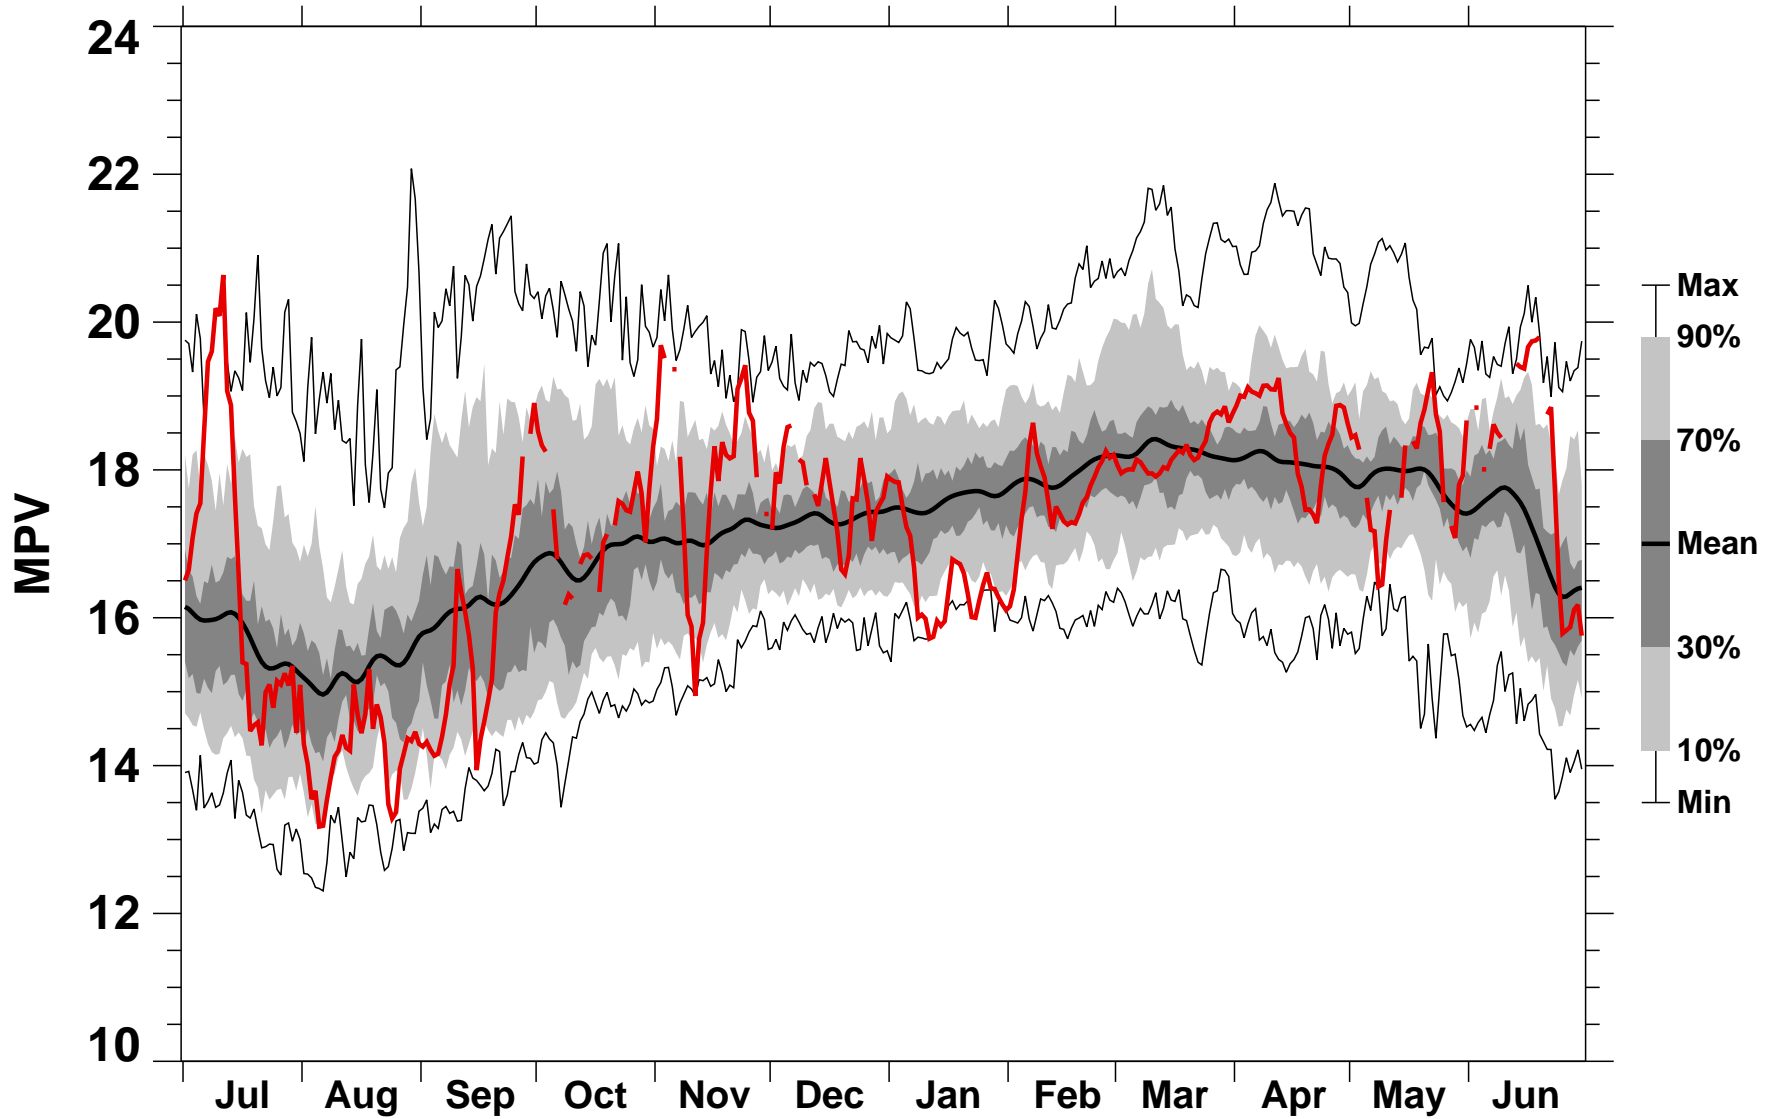

# NH Vortex Edge 360 K MERRA2

1978/1979–2023/2024

2016/2017