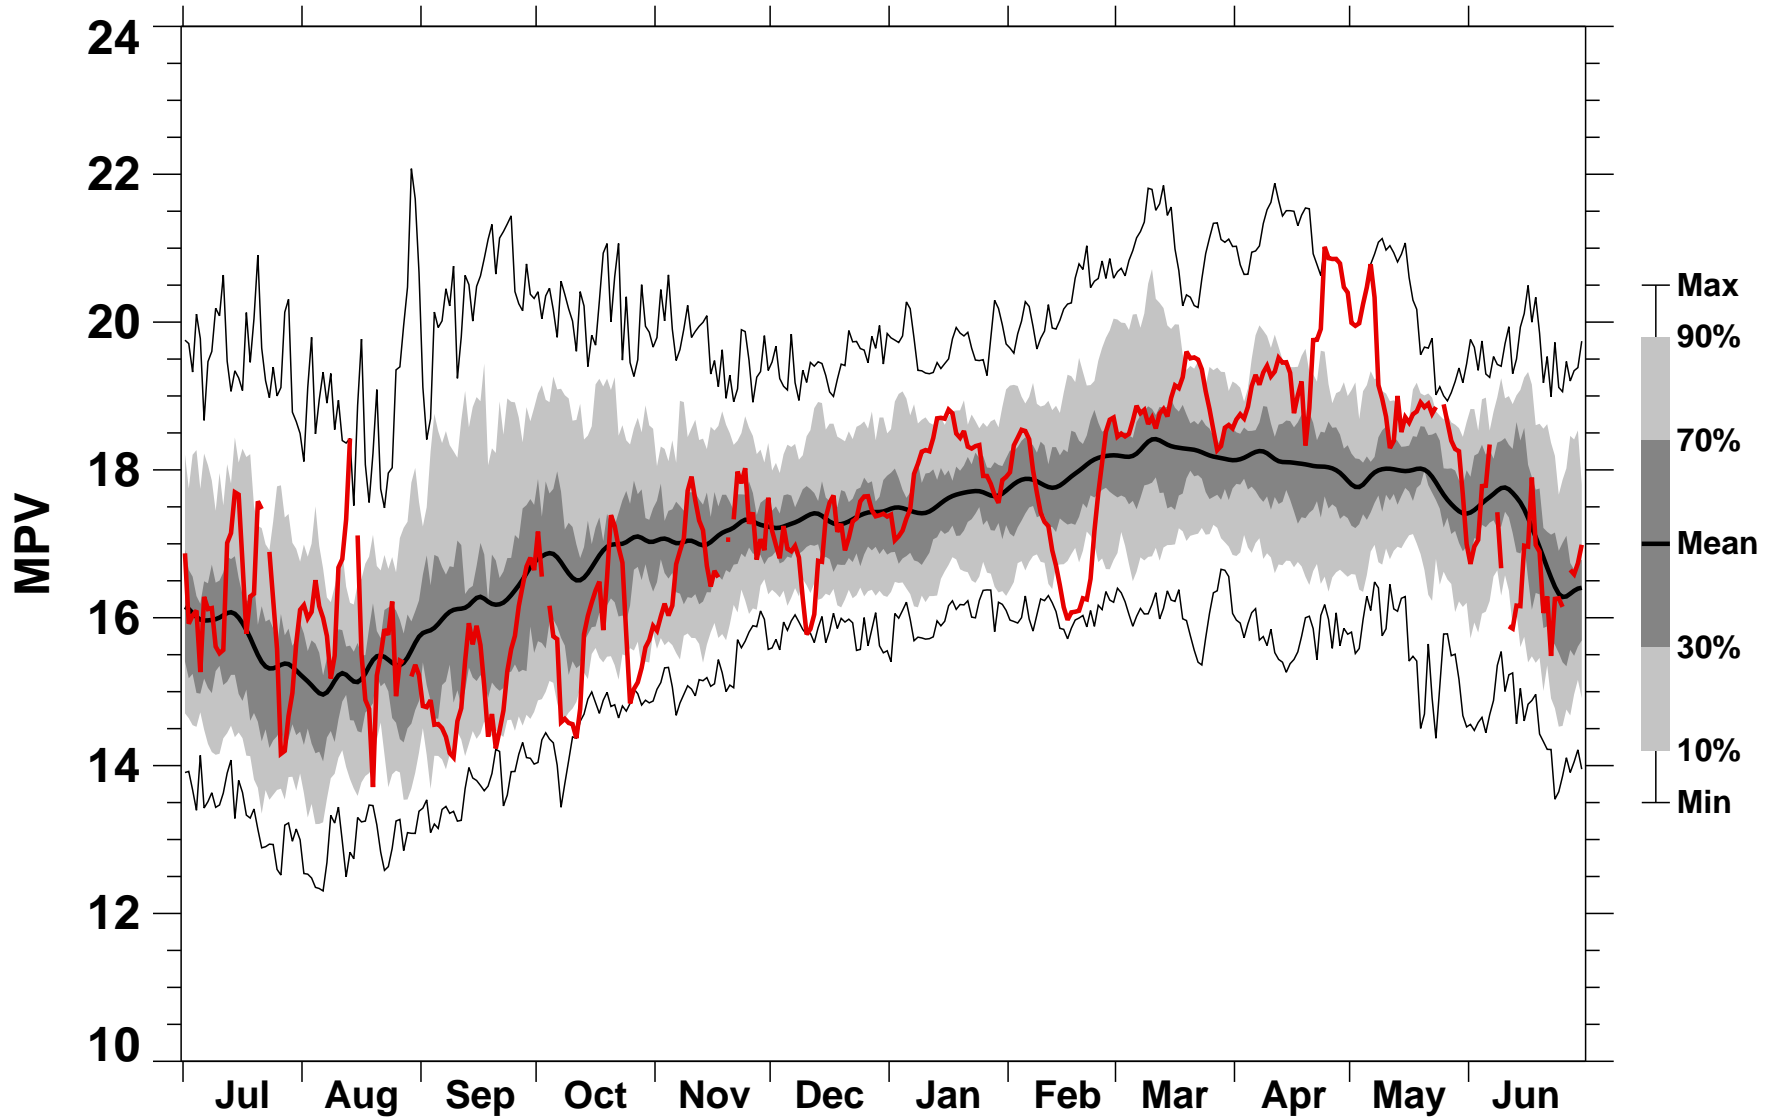

NH Vortex Edge 360 K MERRA2

1978/1979-2023/2024

2019/2020