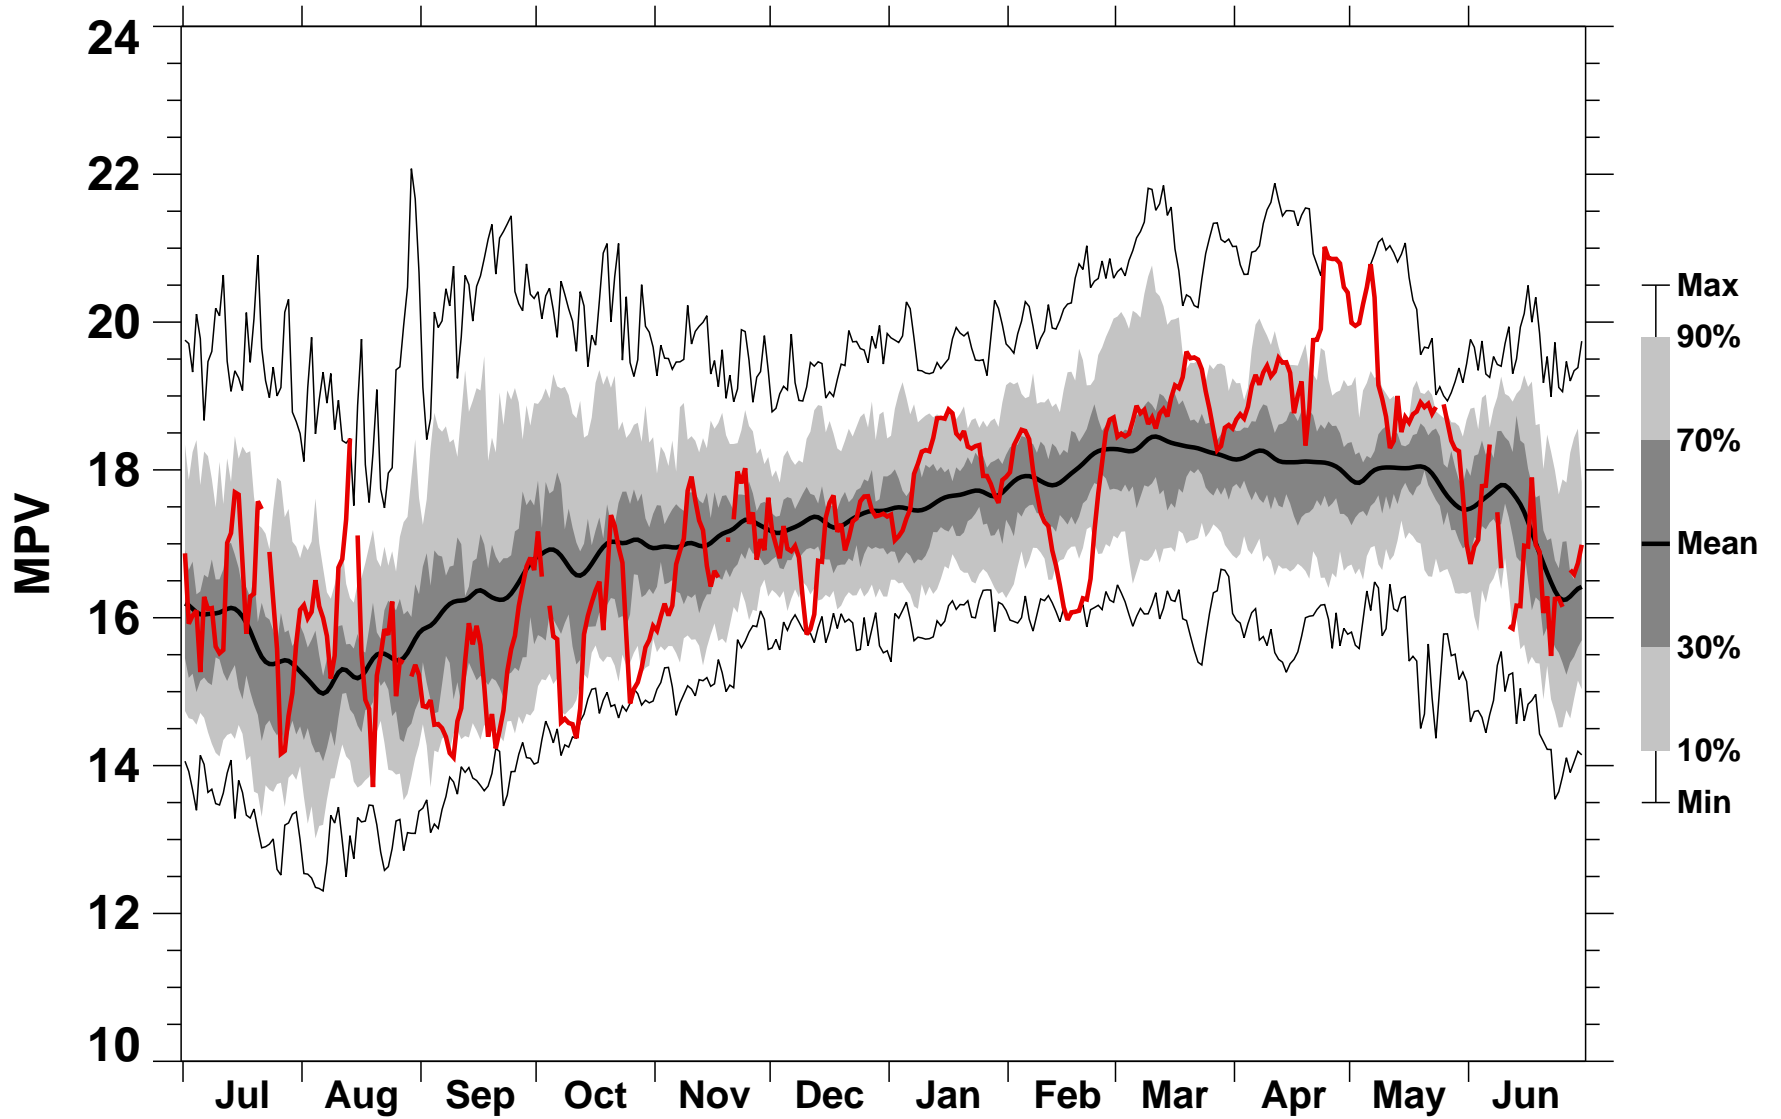

NH Vortex Edge 360 K MERRA2

1978/1979-2020/2021

2019/2020