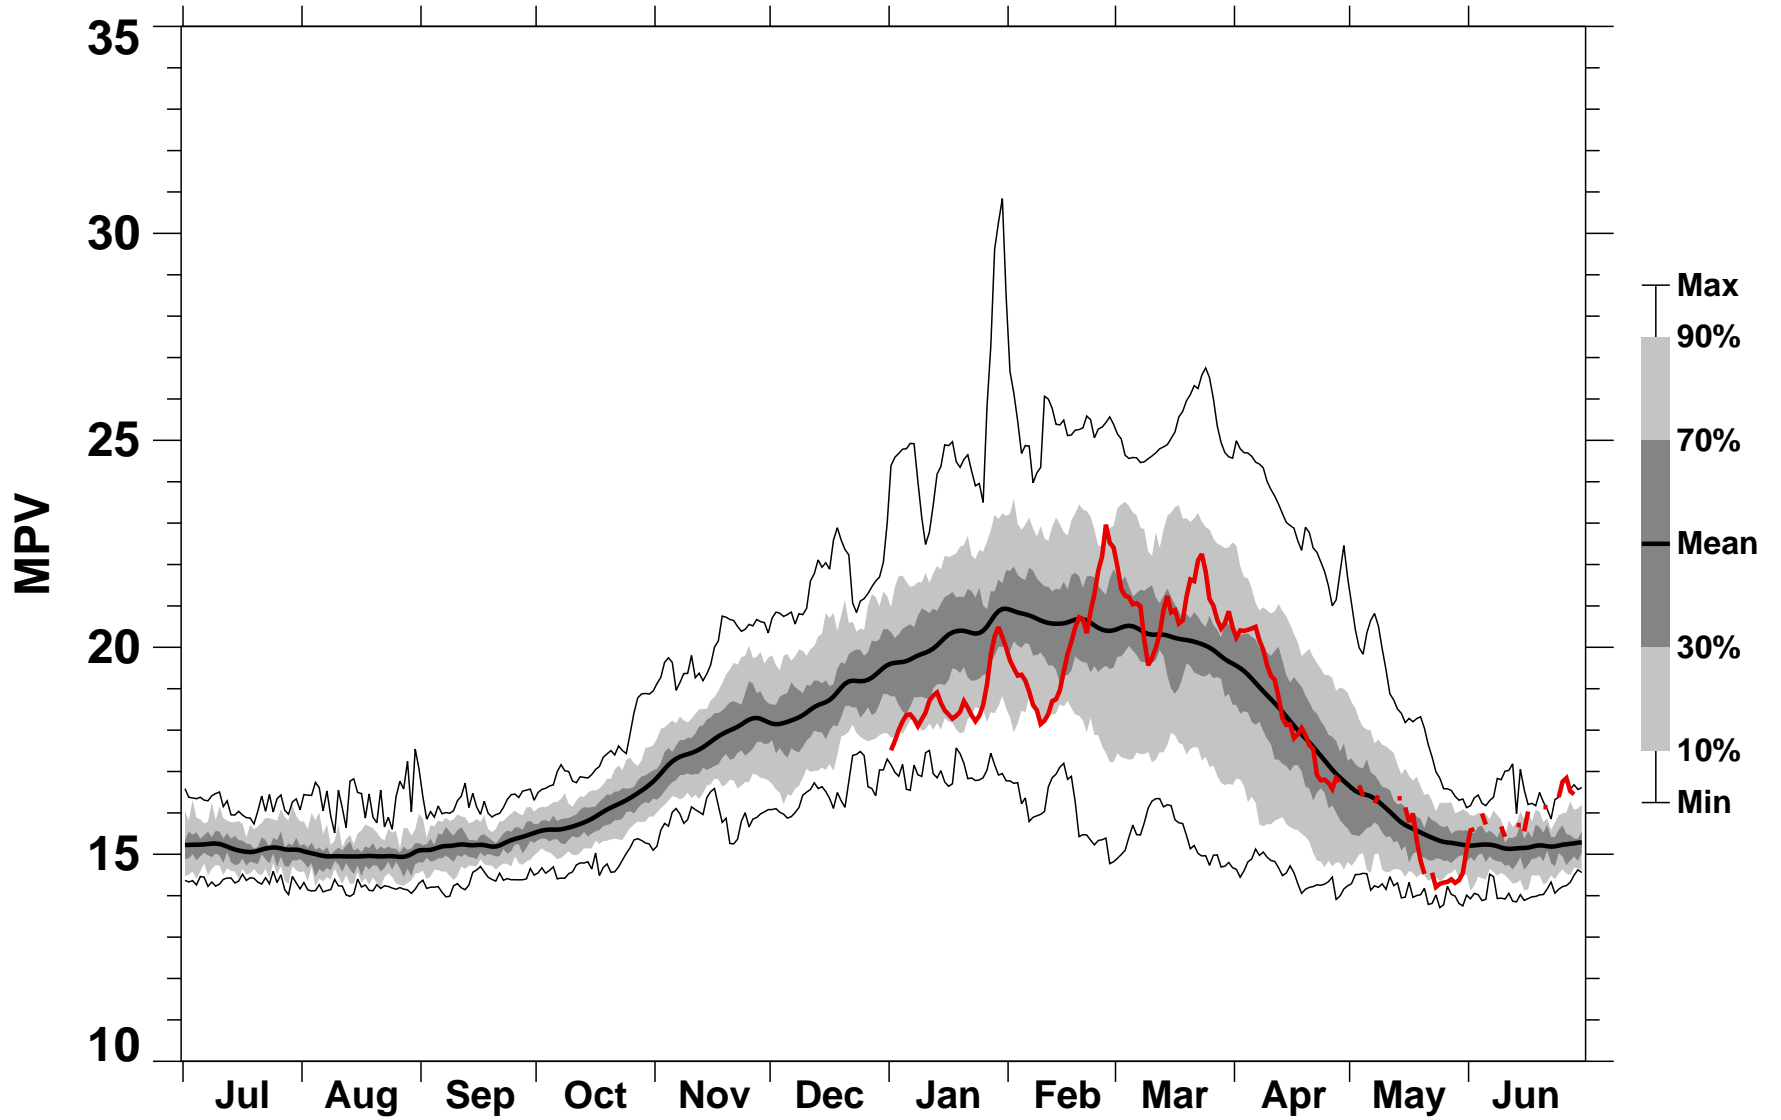

# NH Vortex Edge 460 K MERRA2

1978/1979–2020/2021

1978/1979