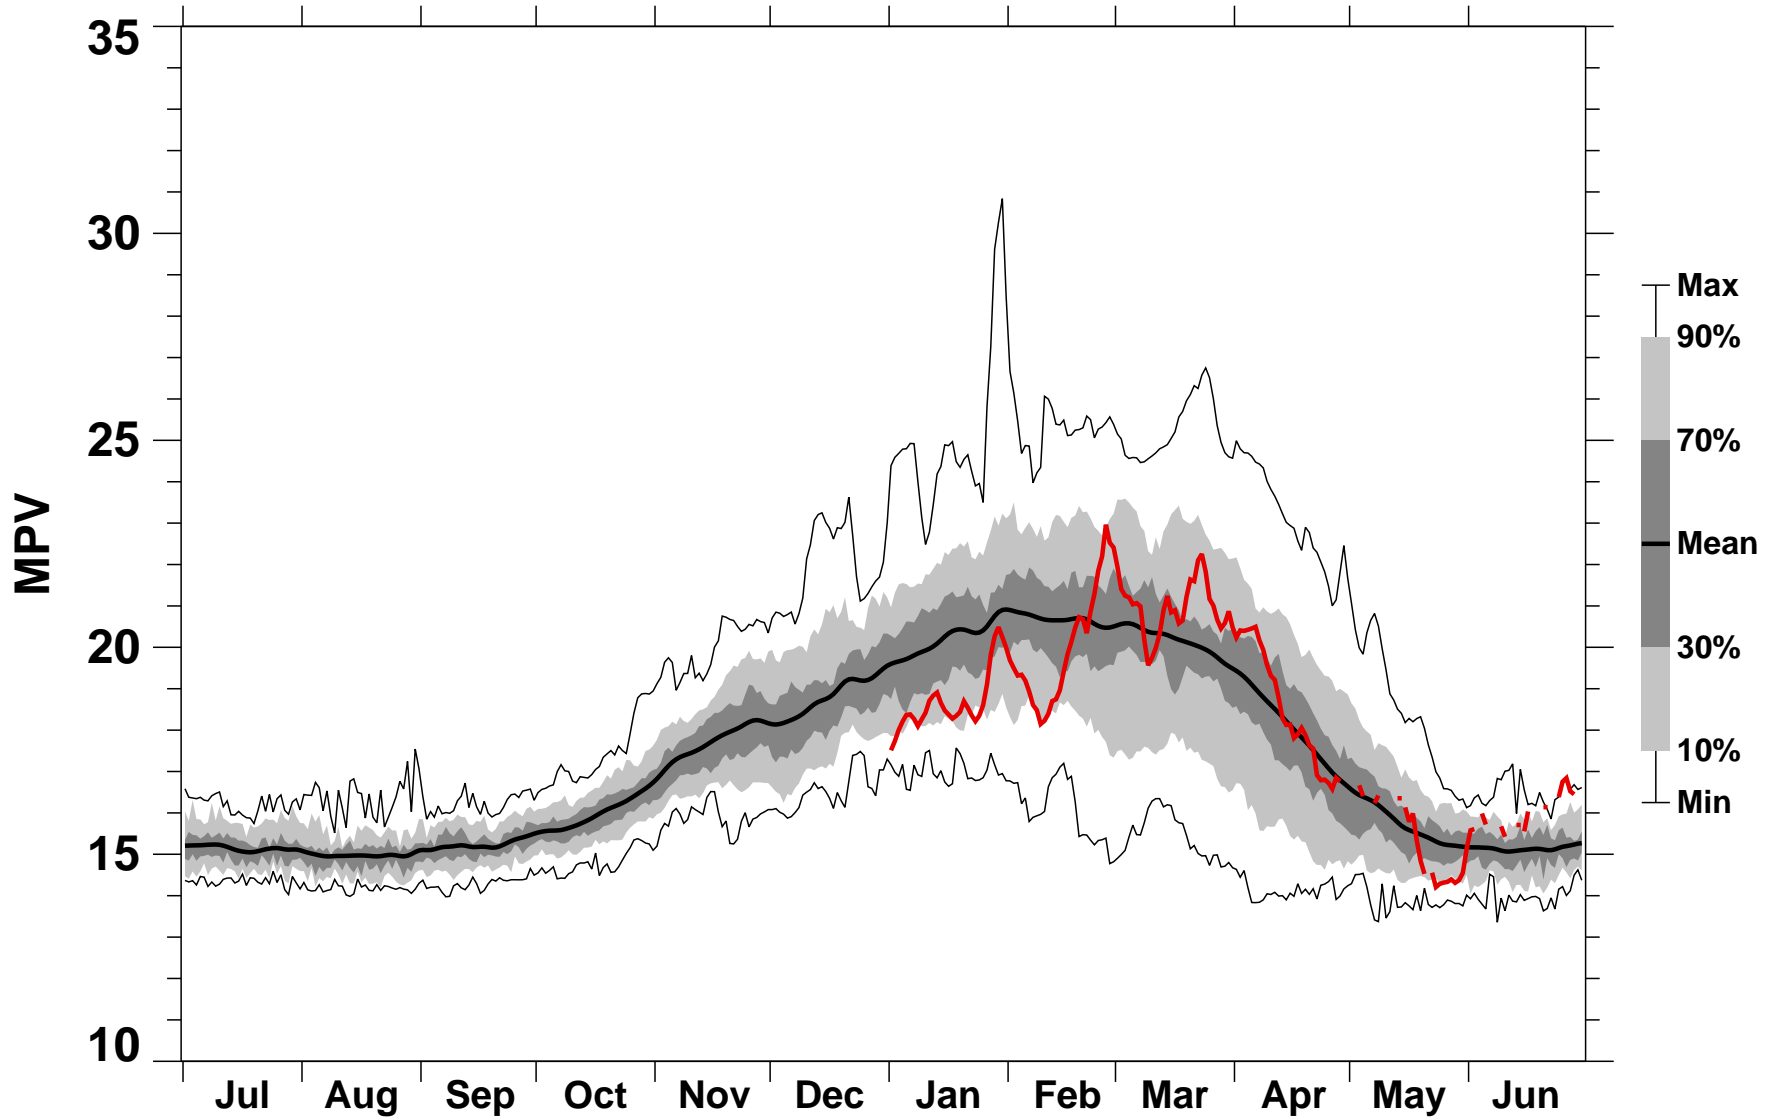

NH Vortex Edge 460 K MERRA2

1978/1979–2023/2024

1978/1979