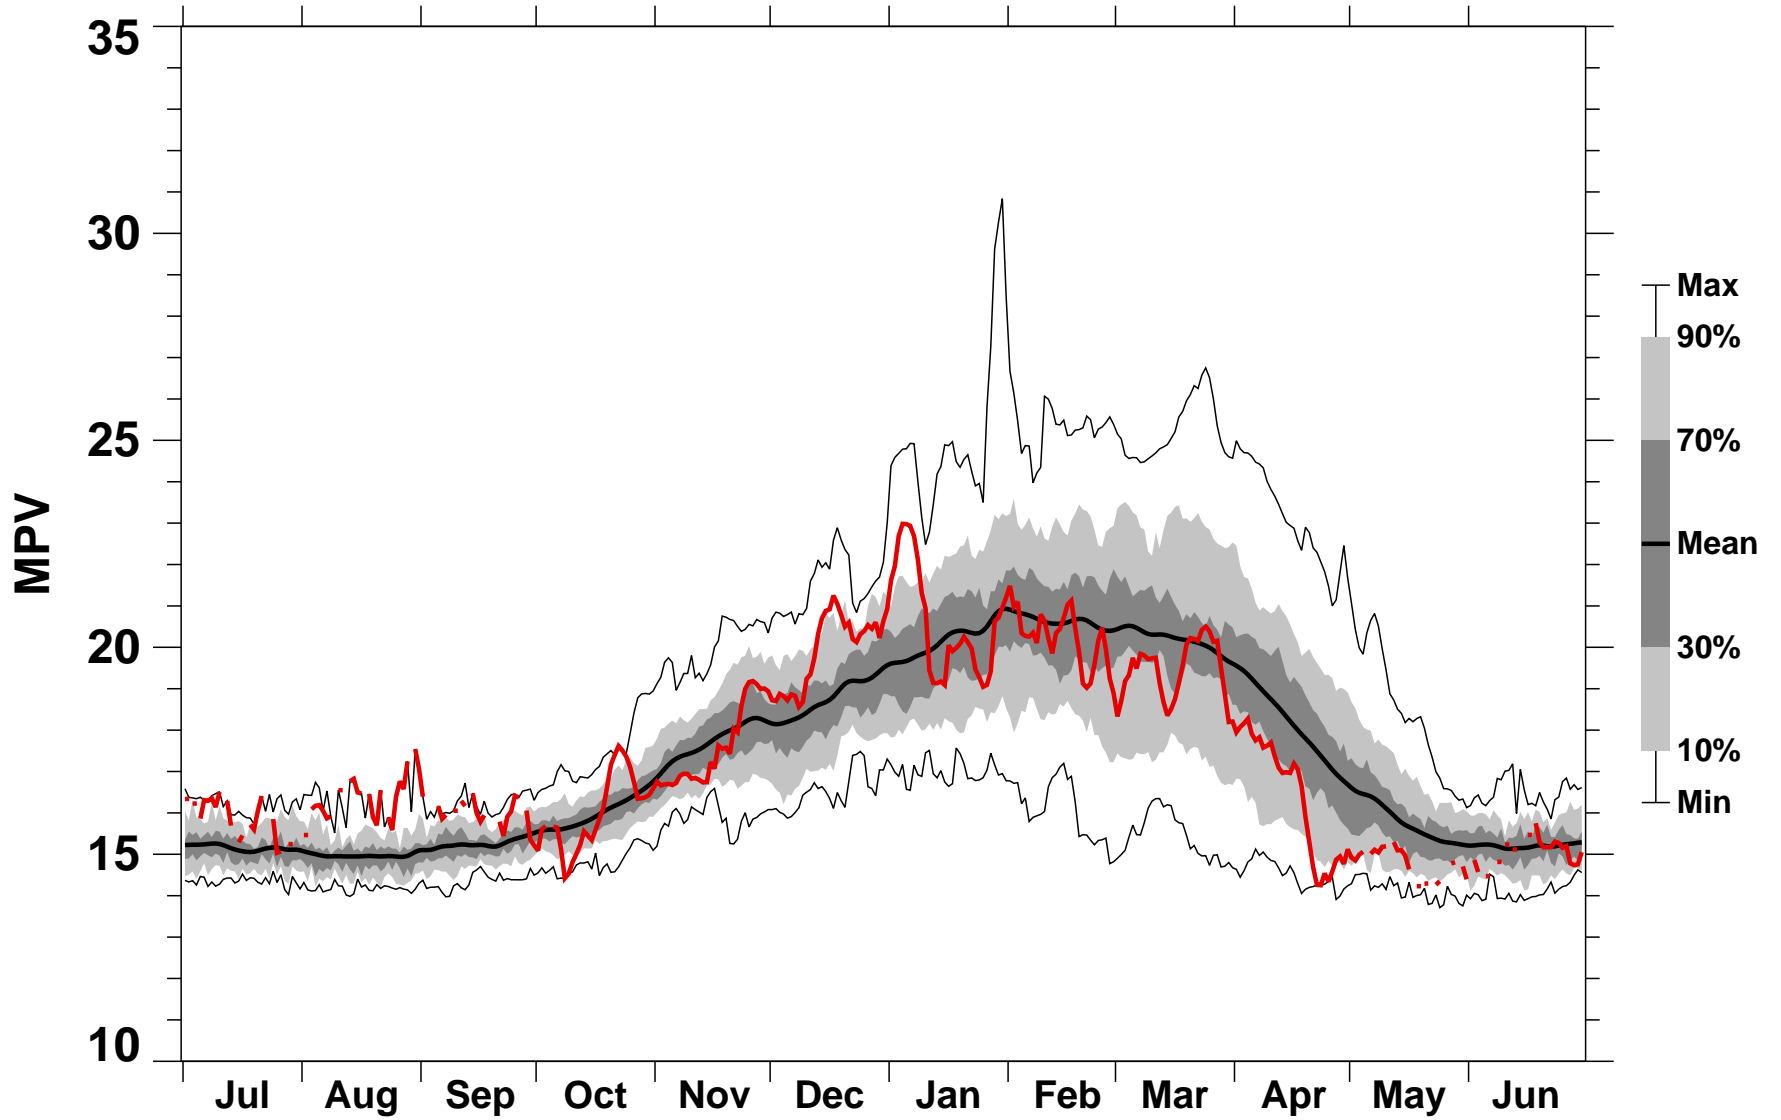

NH Vortex Edge 460 K MERRA2

1978/1979–2020/2021

1979/1980