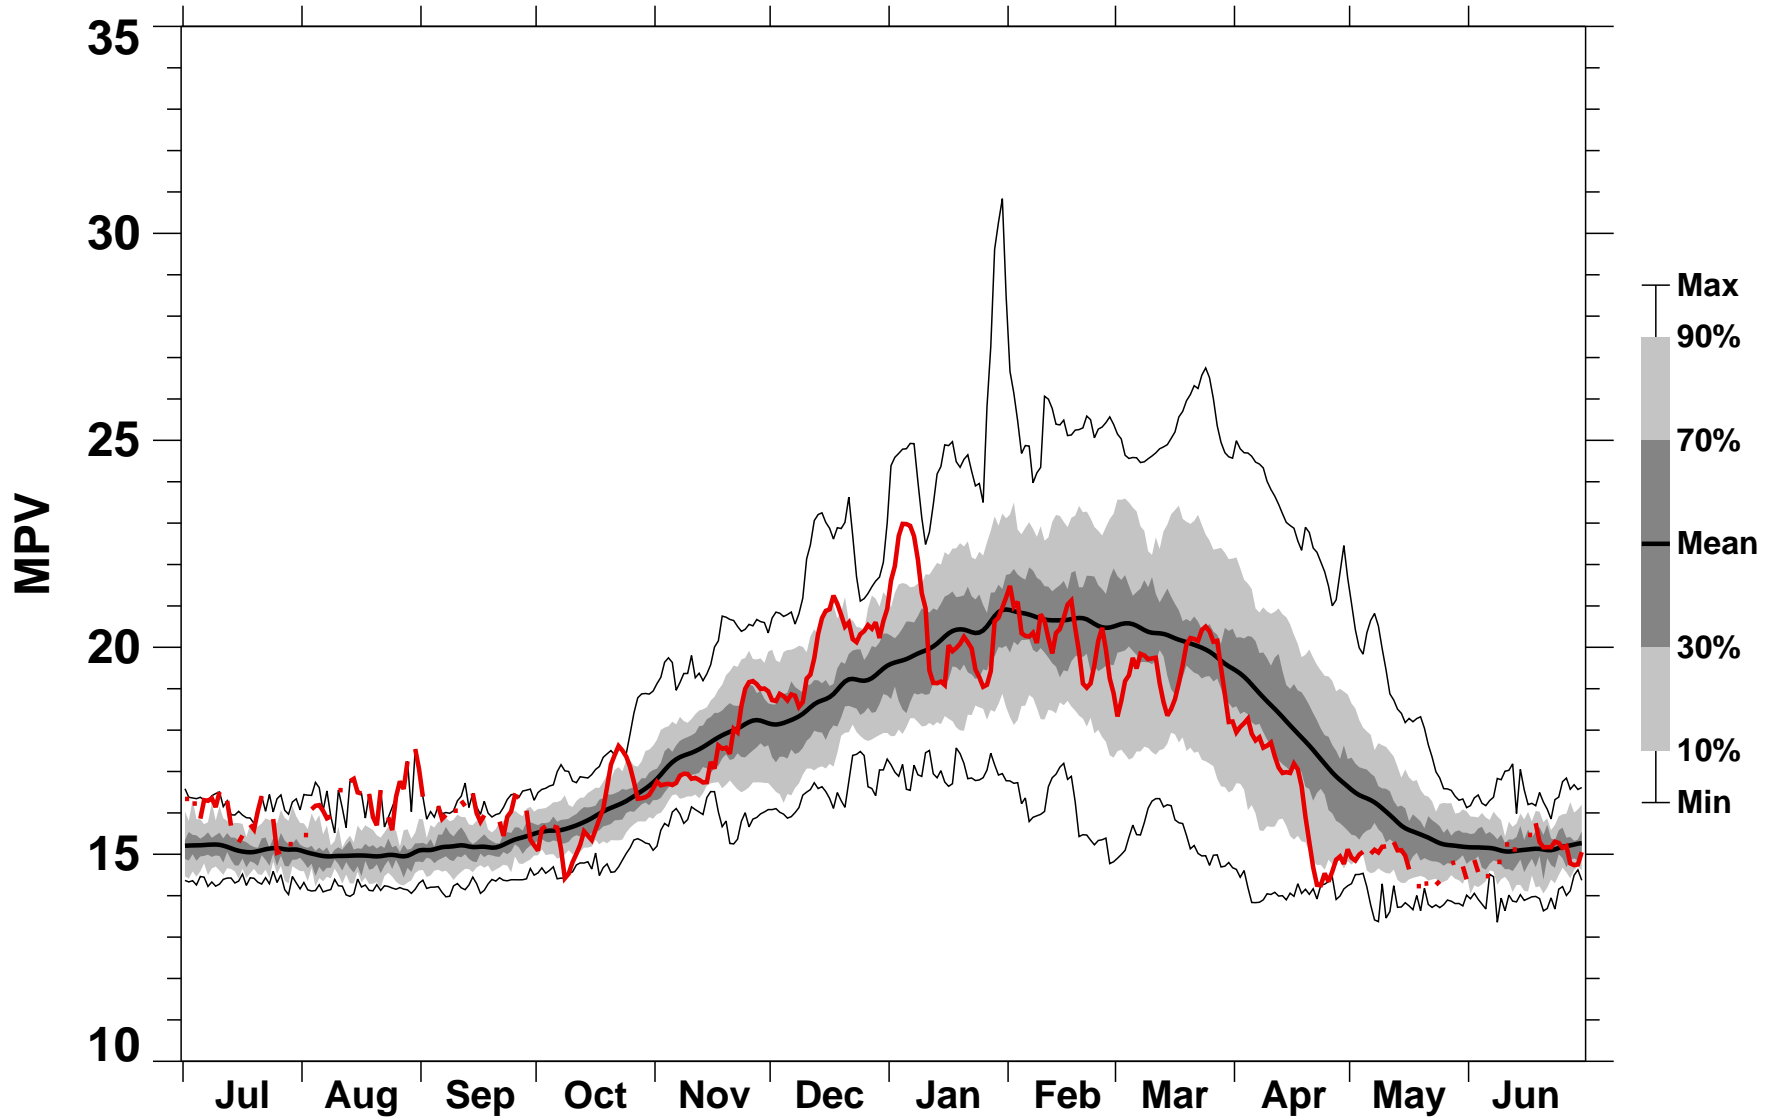

NH Vortex Edge 460 K MERRA2

1978/1979–2023/2024

1979/1980