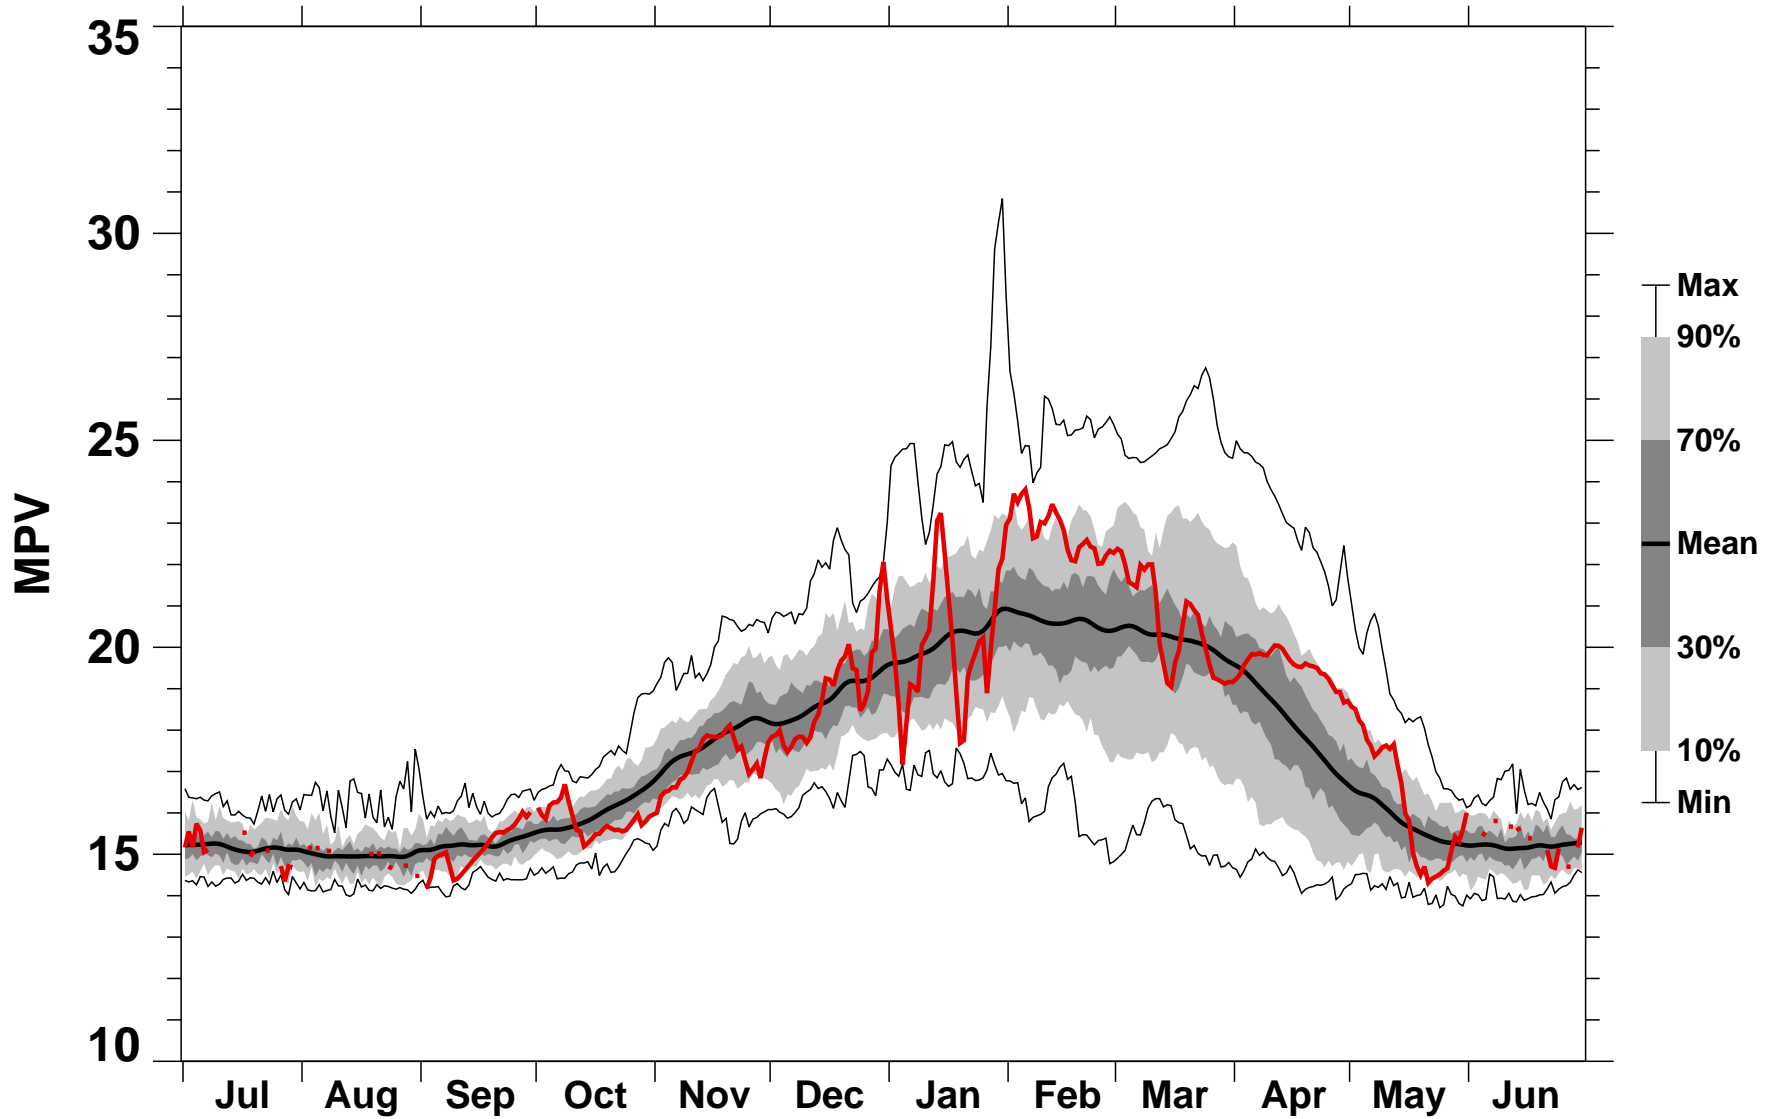

# NH Vortex Edge 460 K MERRA2

1978/1979–2020/2021

1980/1981