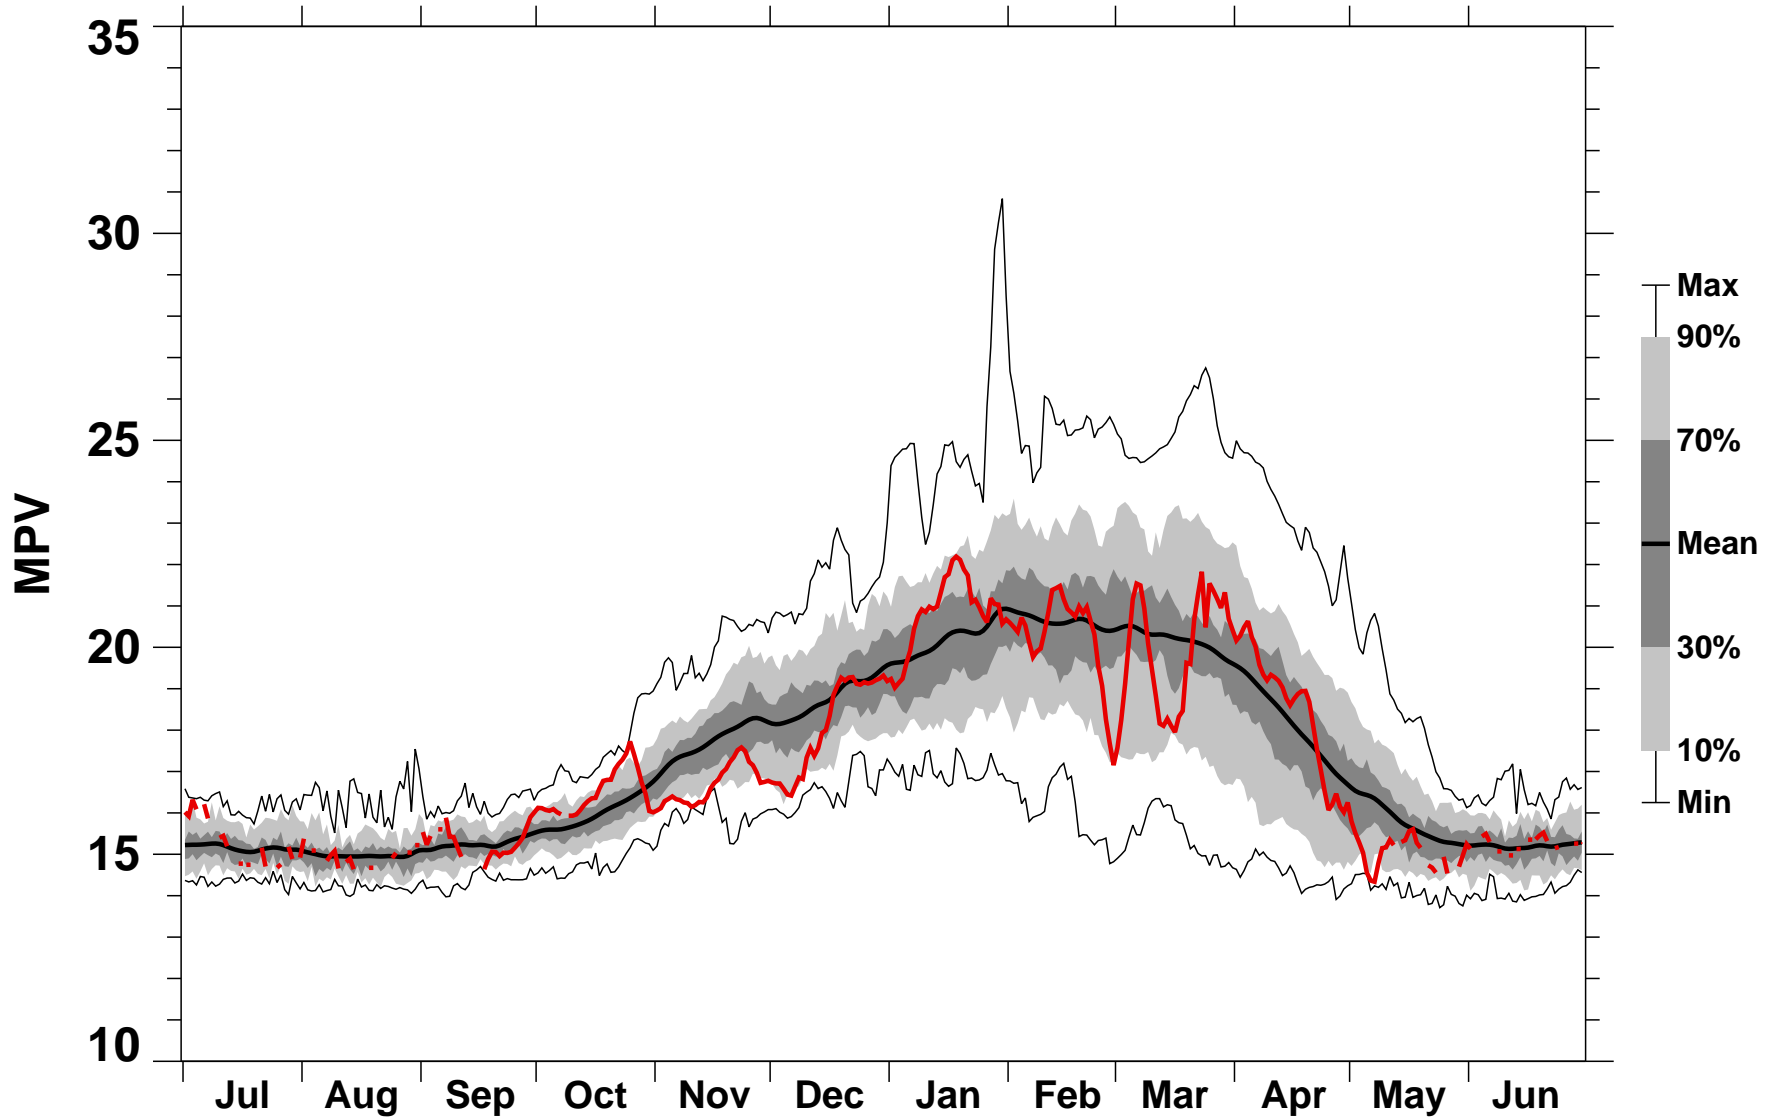

NH Vortex Edge 460 K MERRA2

1978/1979–2020/2021

1981/1982