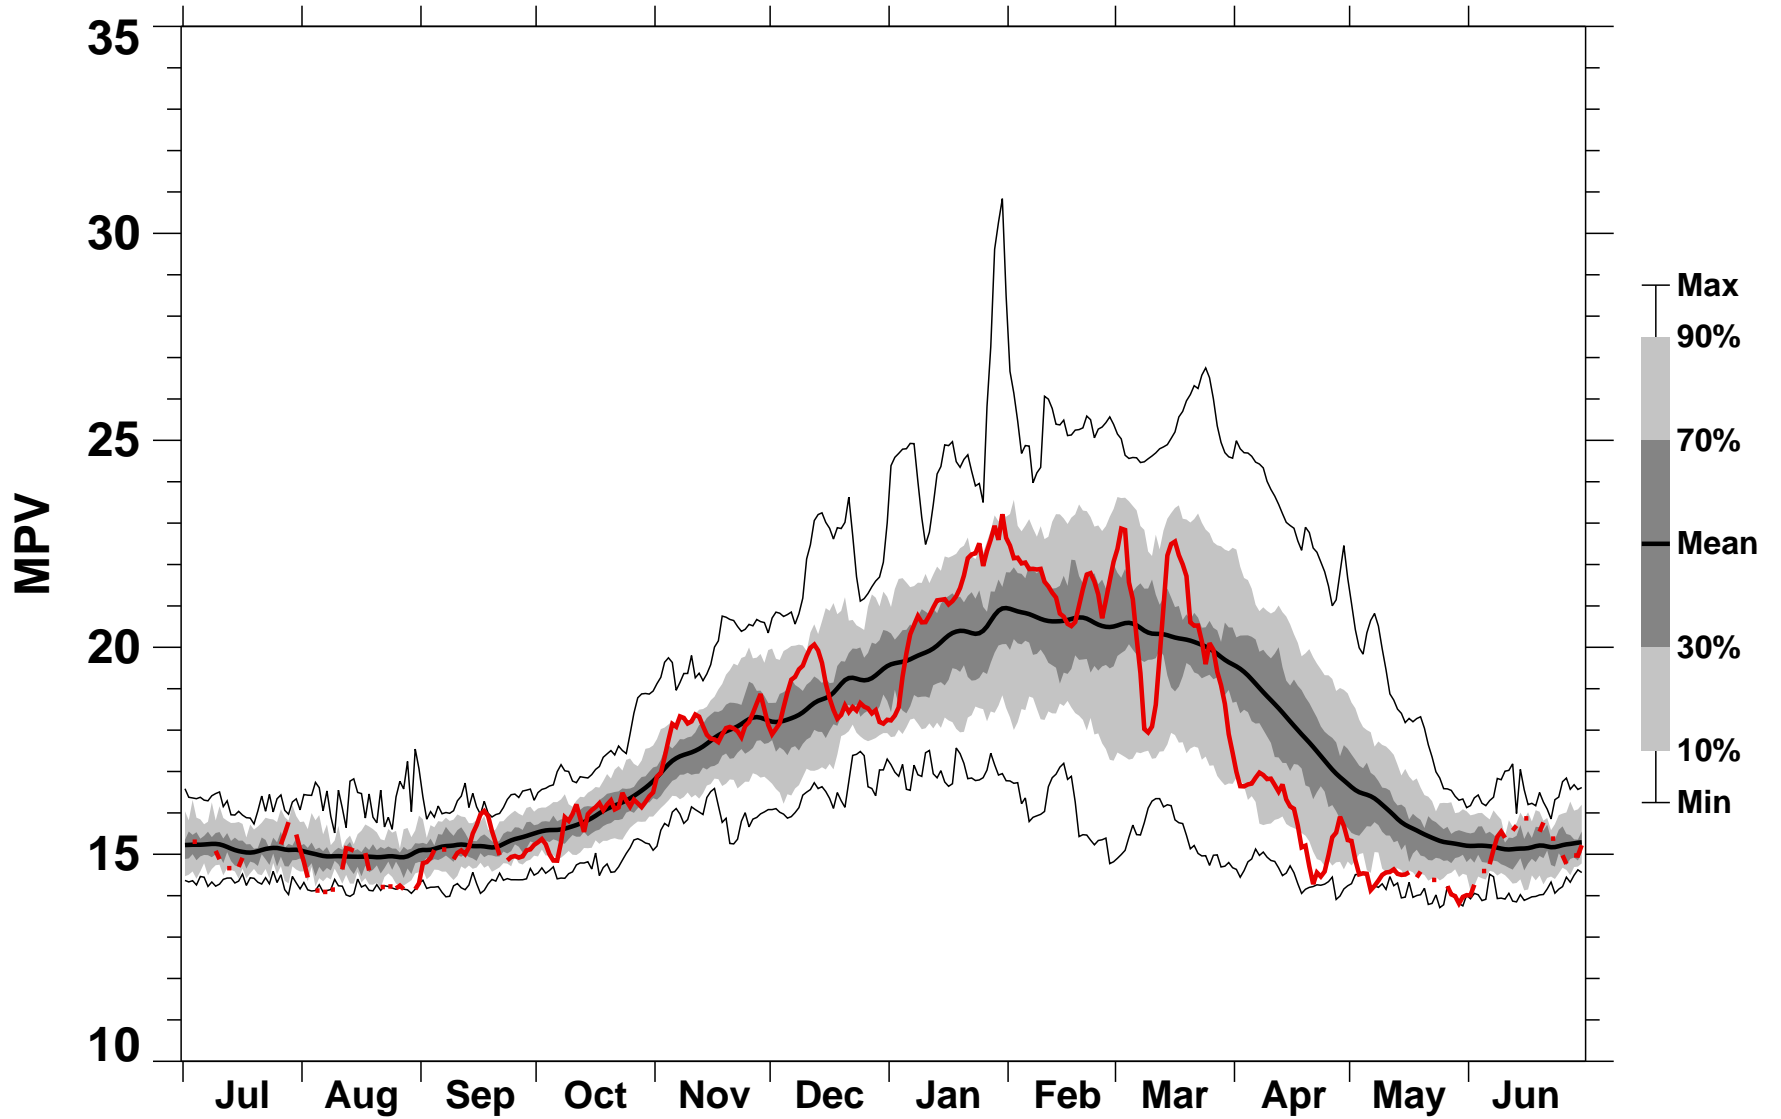

NH Vortex Edge 460 K MERRA2

1978/1979–2021/2022

1982/1983