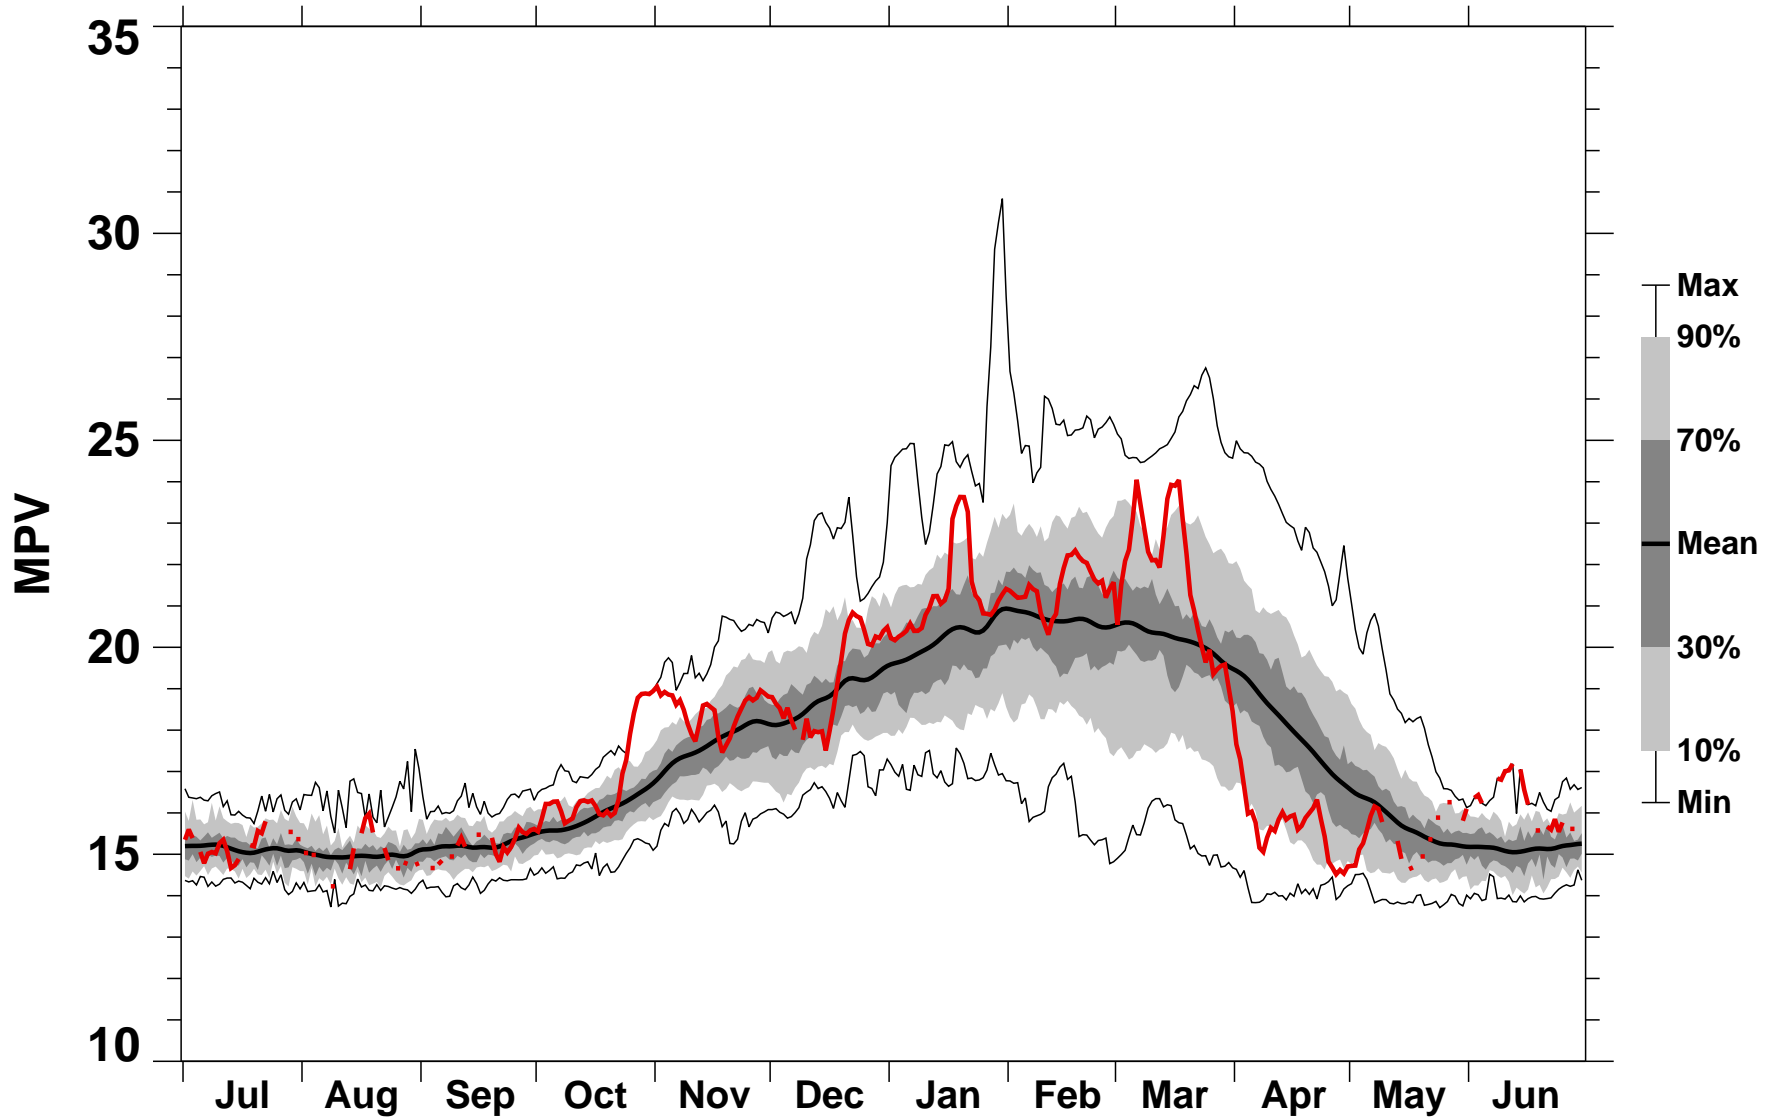

NH Vortex Edge 460 K MERRA2

1978/1979-2024/2025

1983/1984