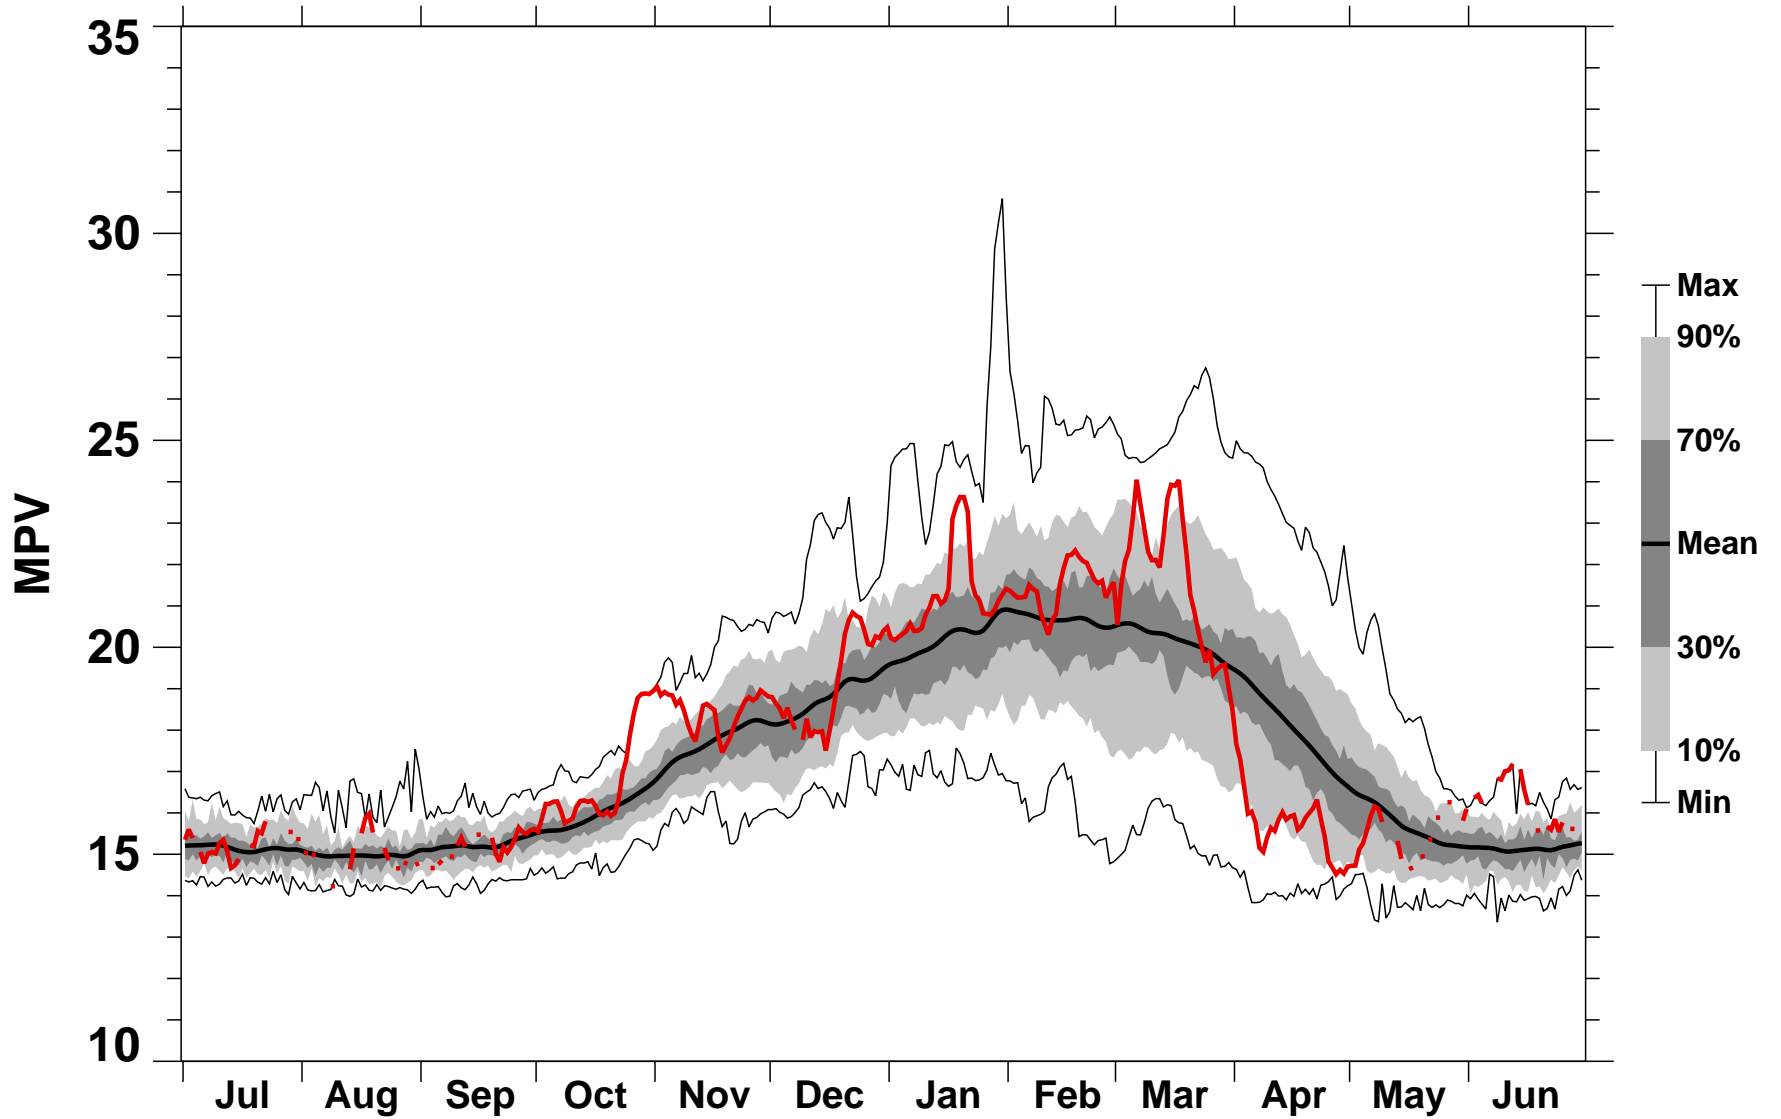

NH Vortex Edge 460 K MERRA2

1978/1979–2023/2024

1983/1984