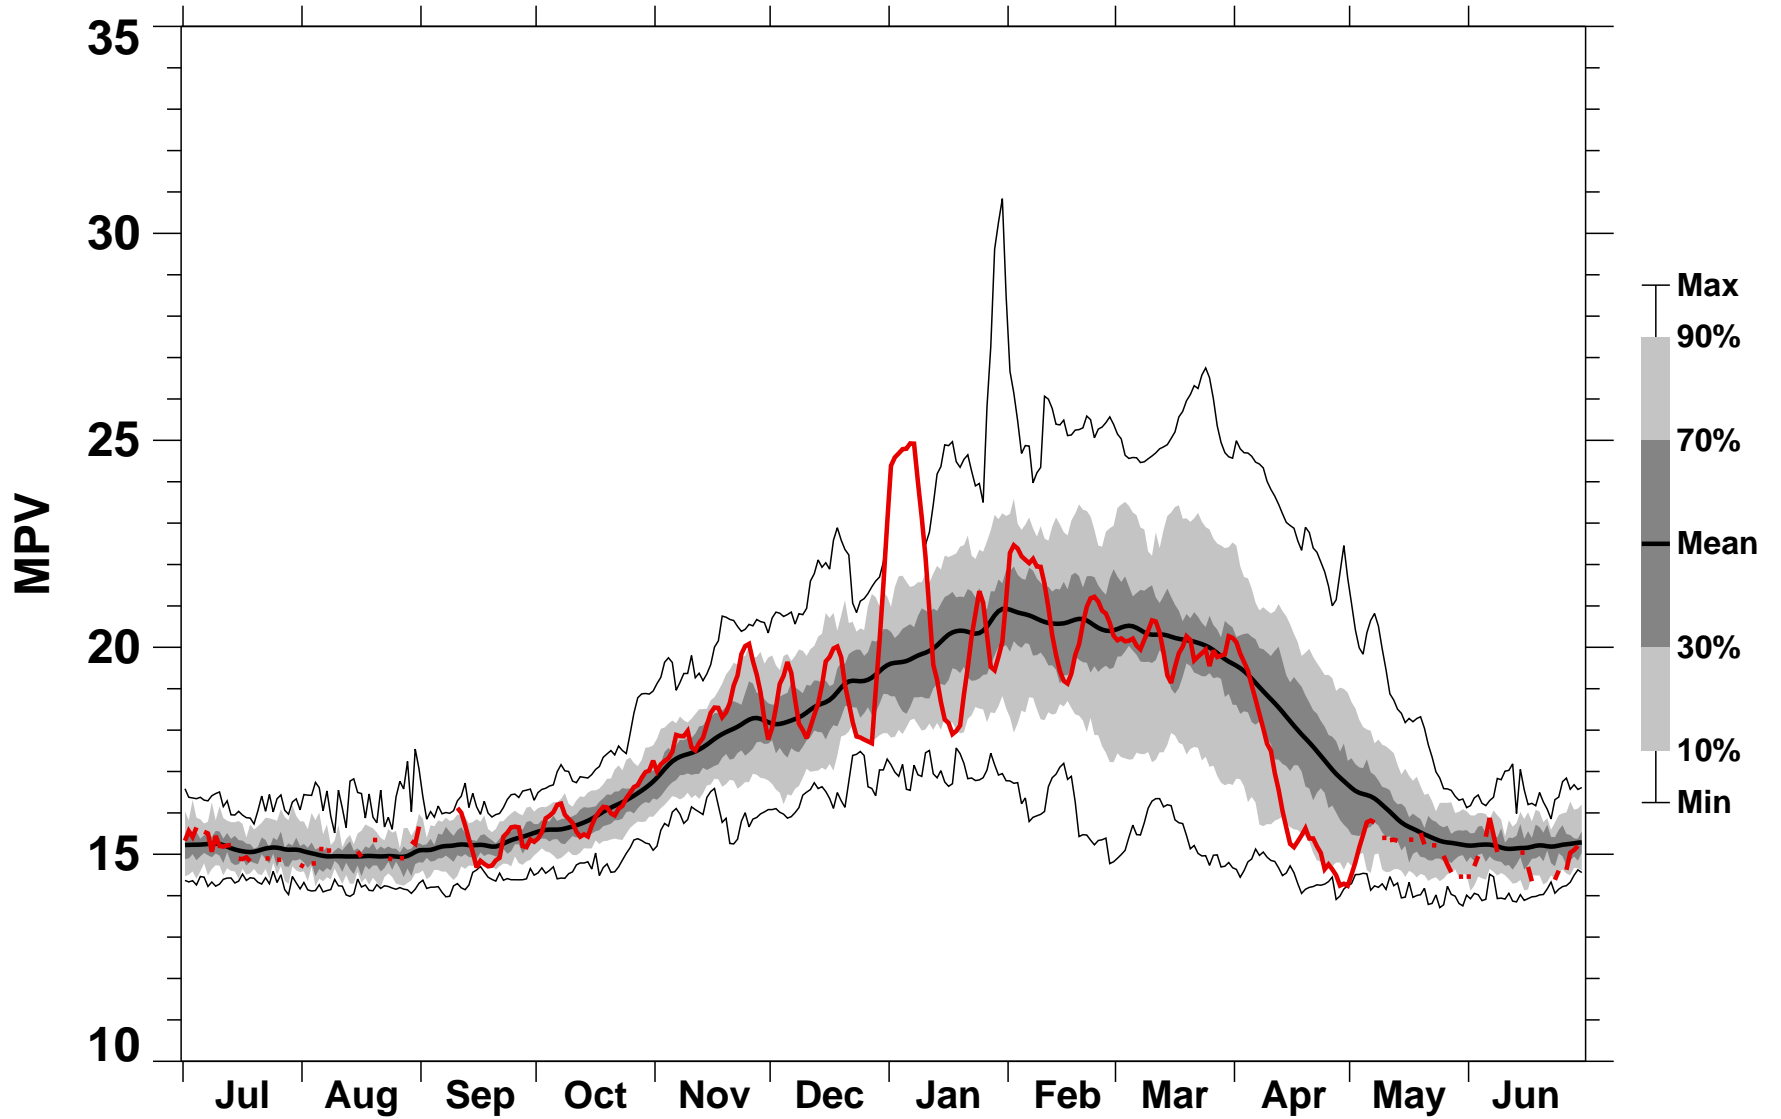

# NH Vortex Edge 460 K MERRA2

1978/1979–2020/2021

1984/1985