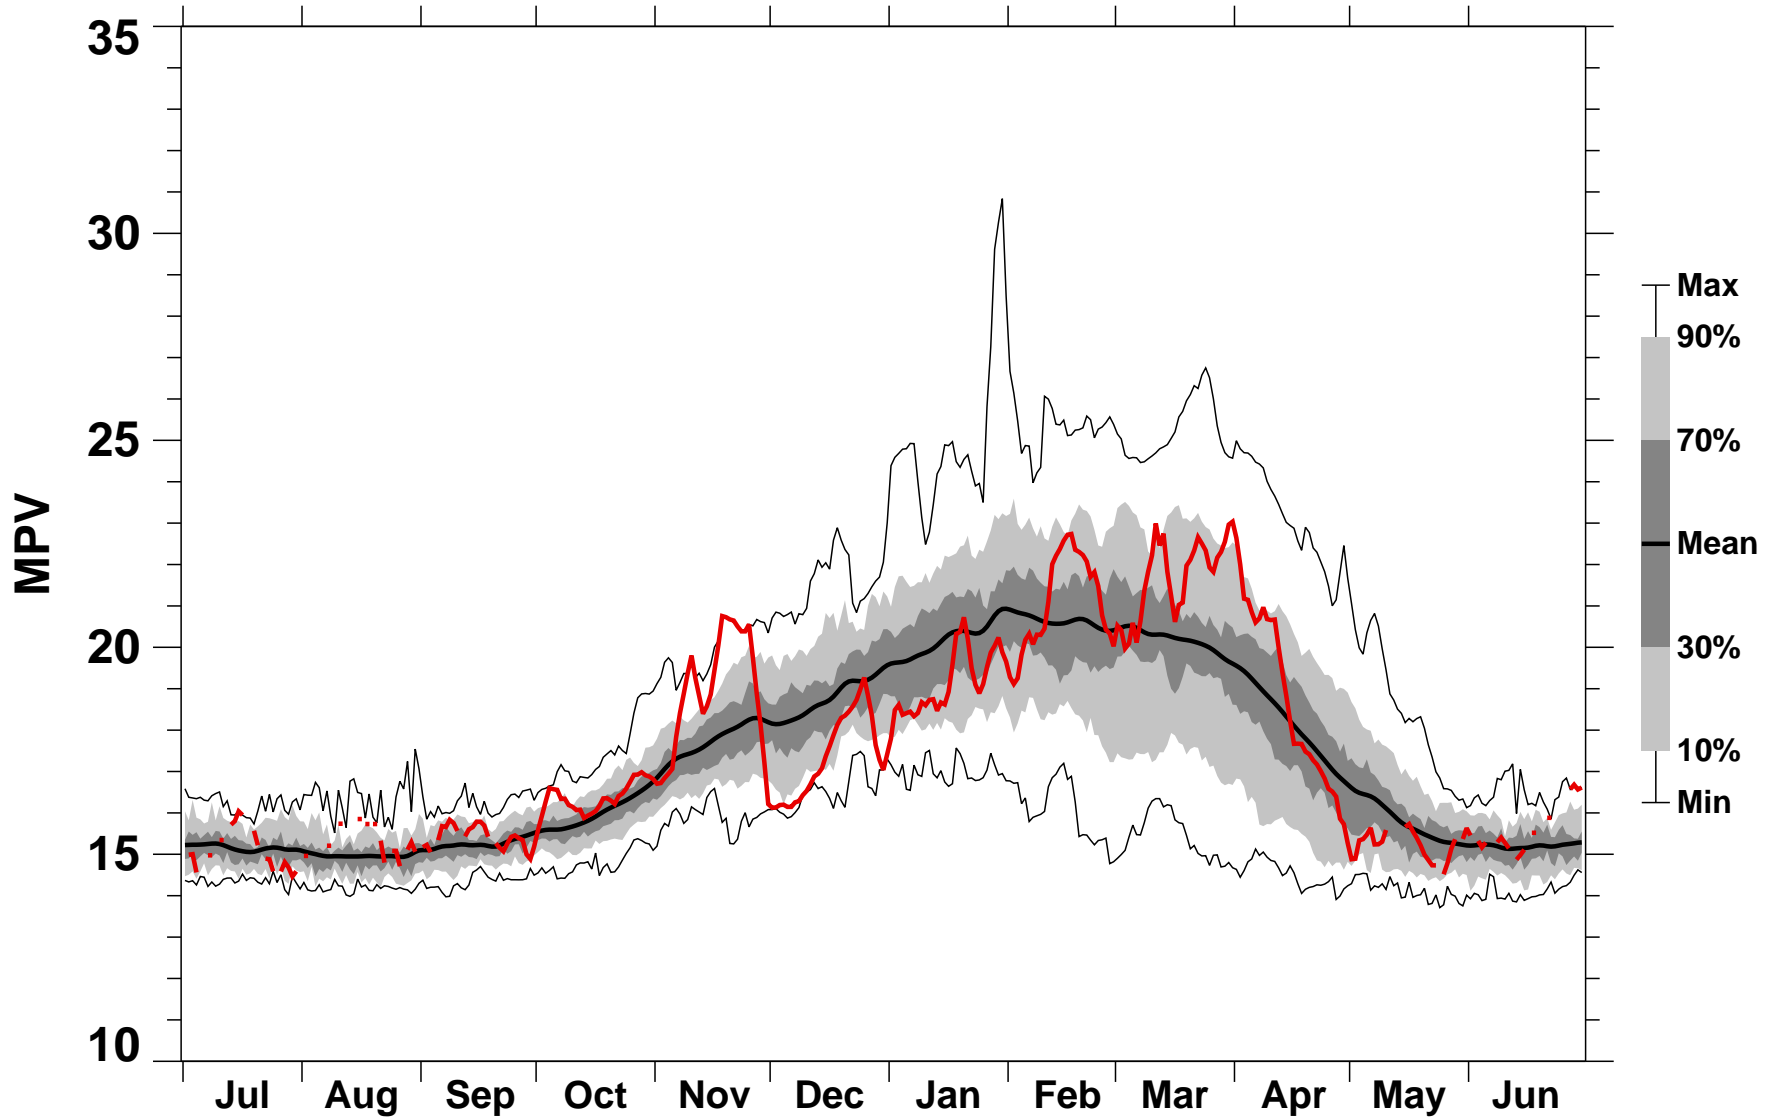

# NH Vortex Edge 460 K MERRA2

1978/1979–2020/2021

1985/1986