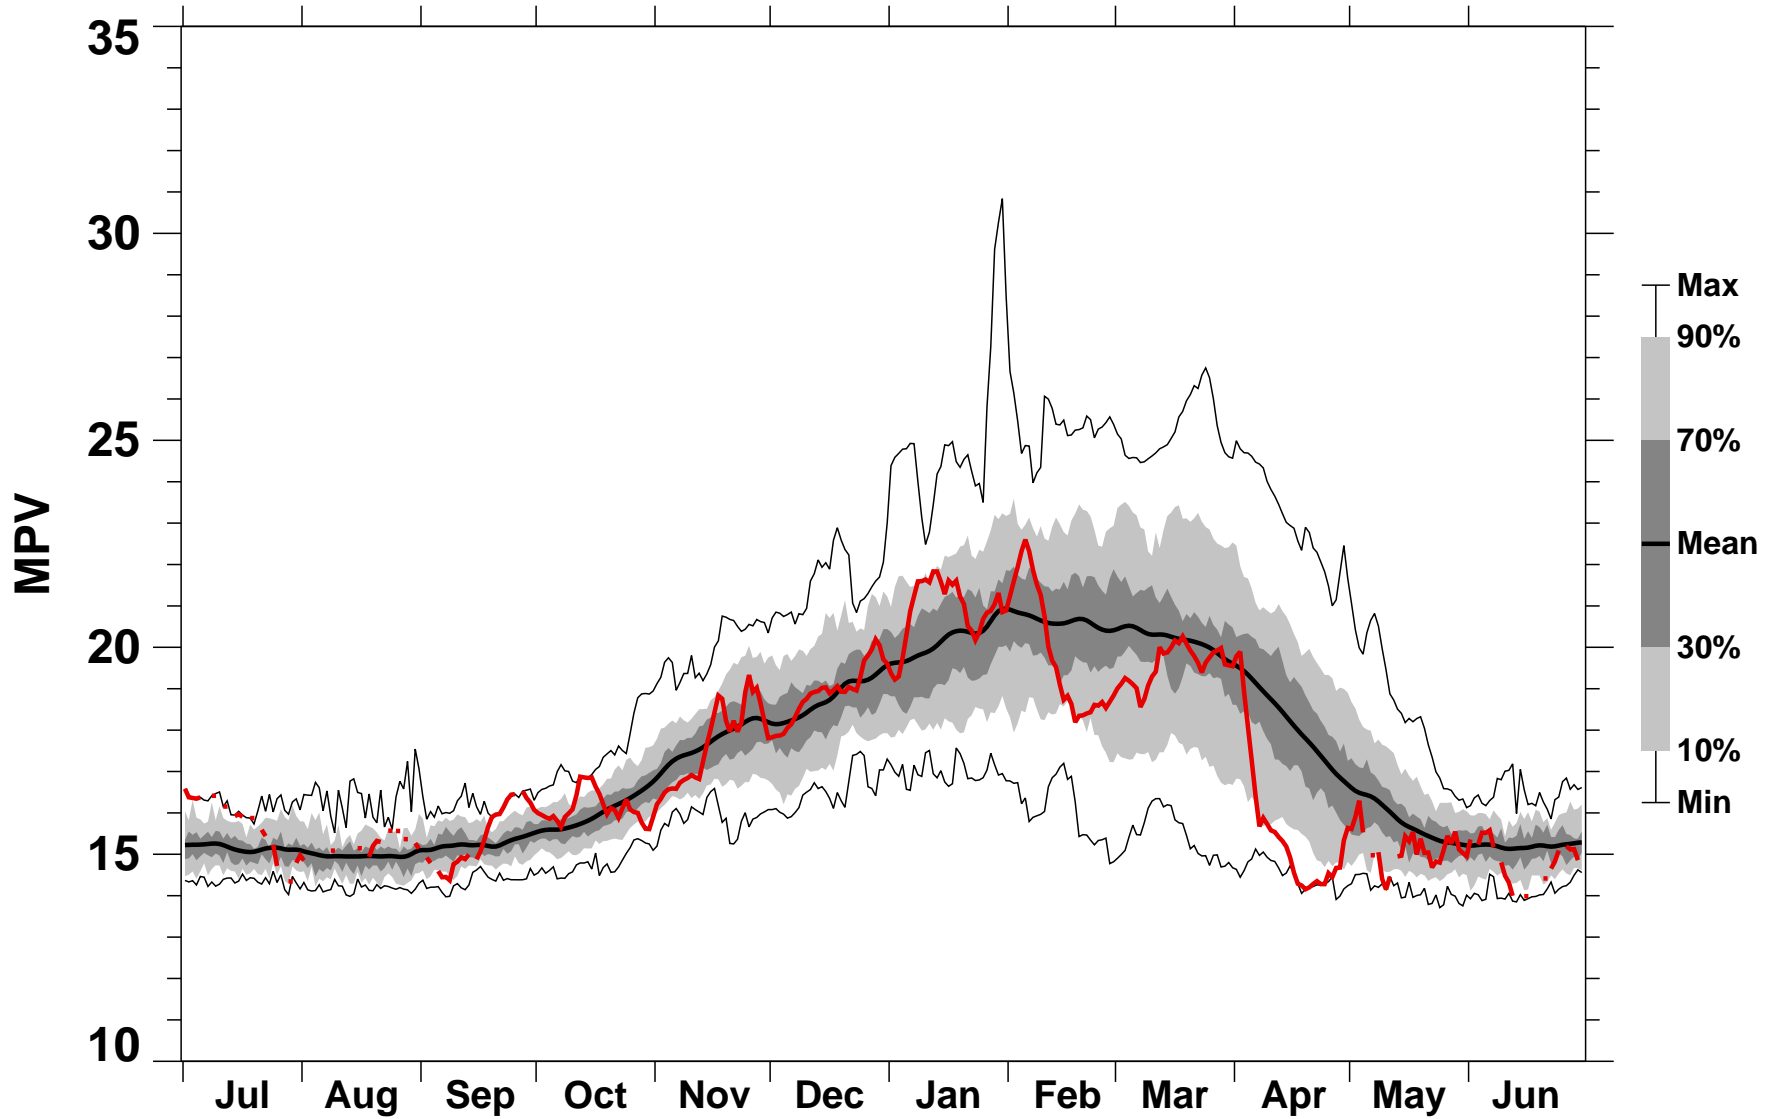

NH Vortex Edge 460 K MERRA2

1978/1979–2020/2021

1986/1987