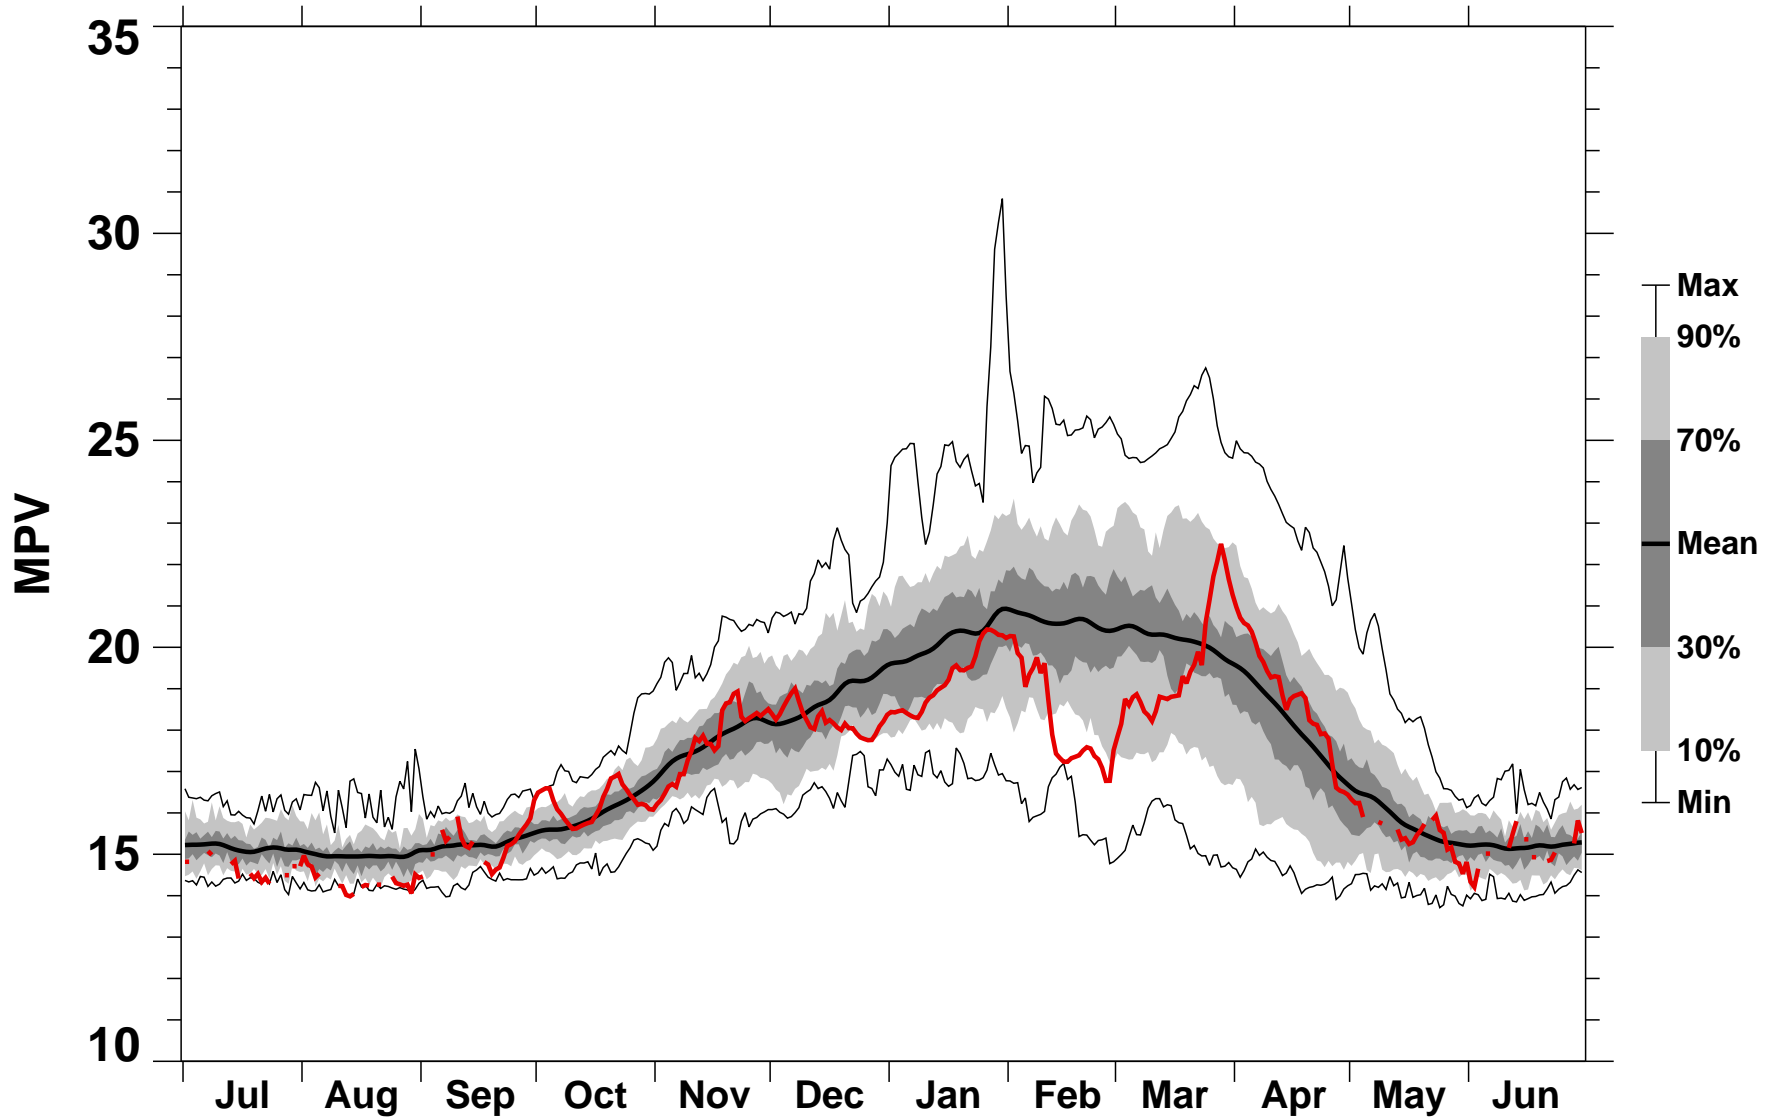

# NH Vortex Edge 460 K MERRA2

1978/1979–2020/2021

1987/1988