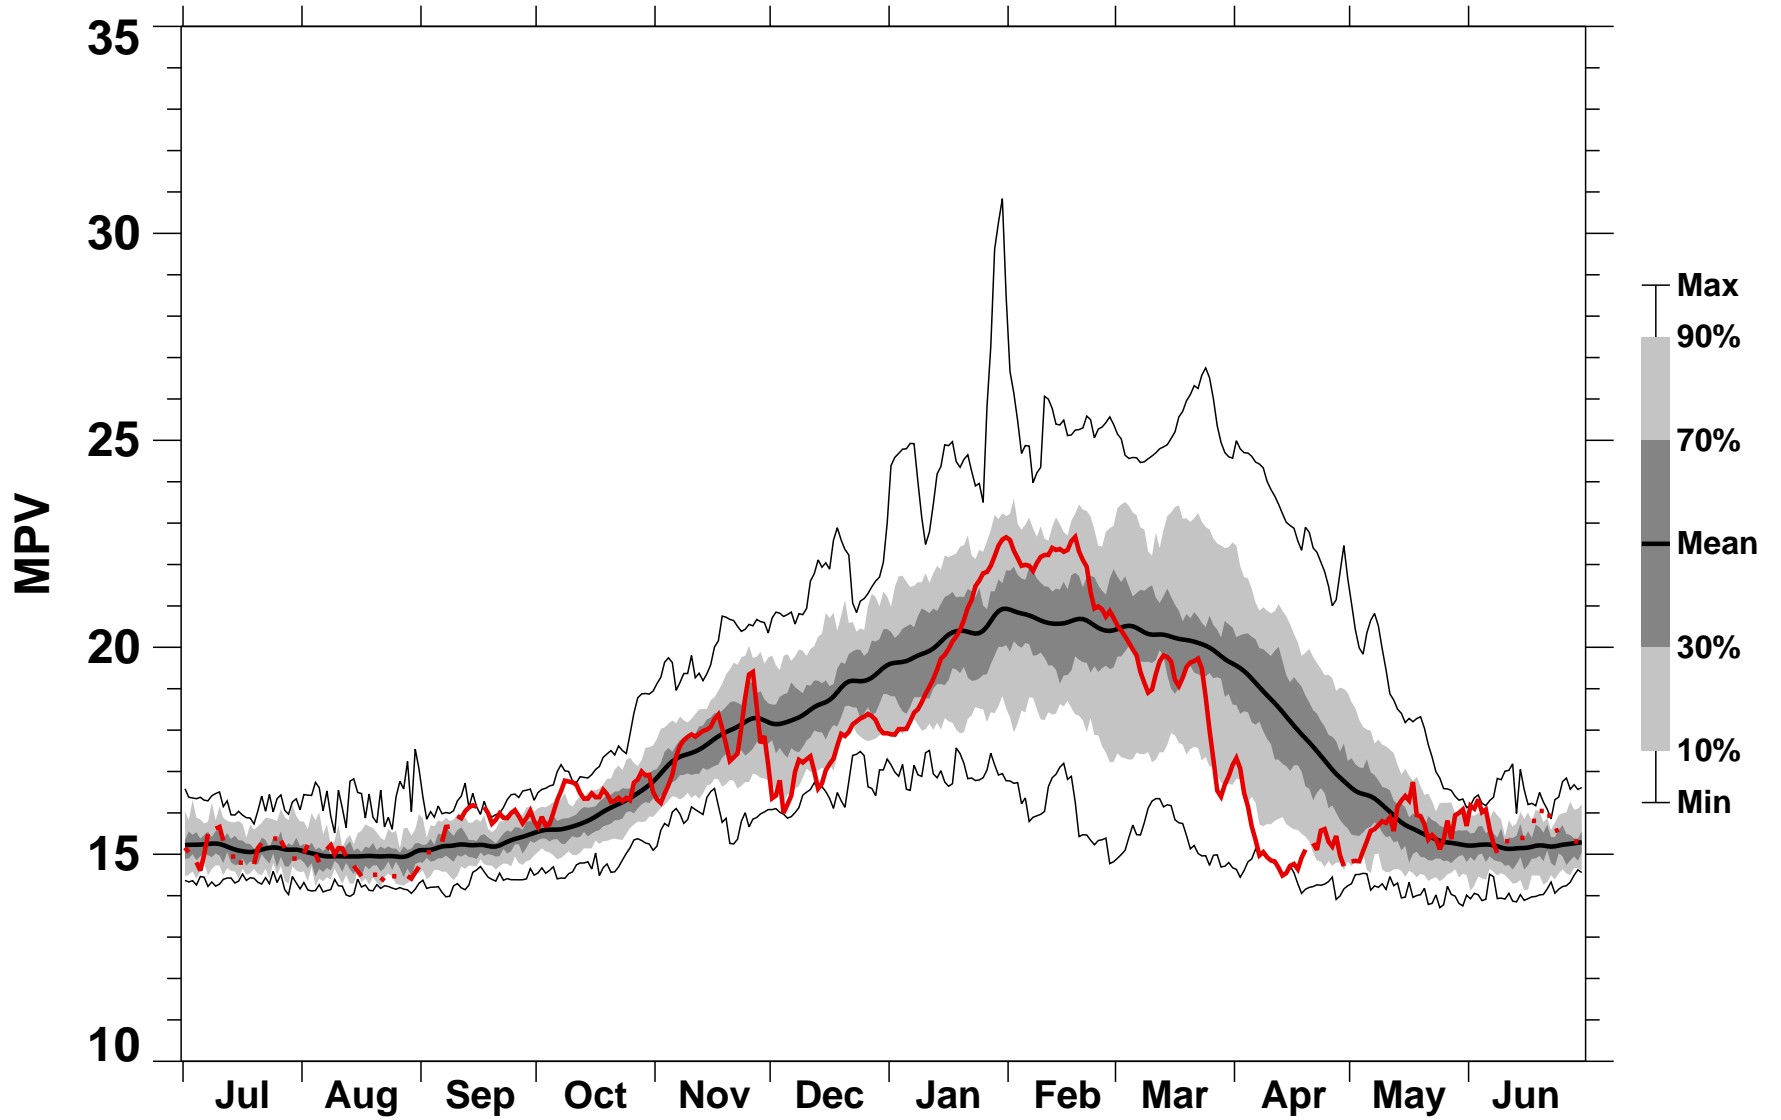

# NH Vortex Edge 460 K MERRA2

1978/1979–2020/2021

1988/1989