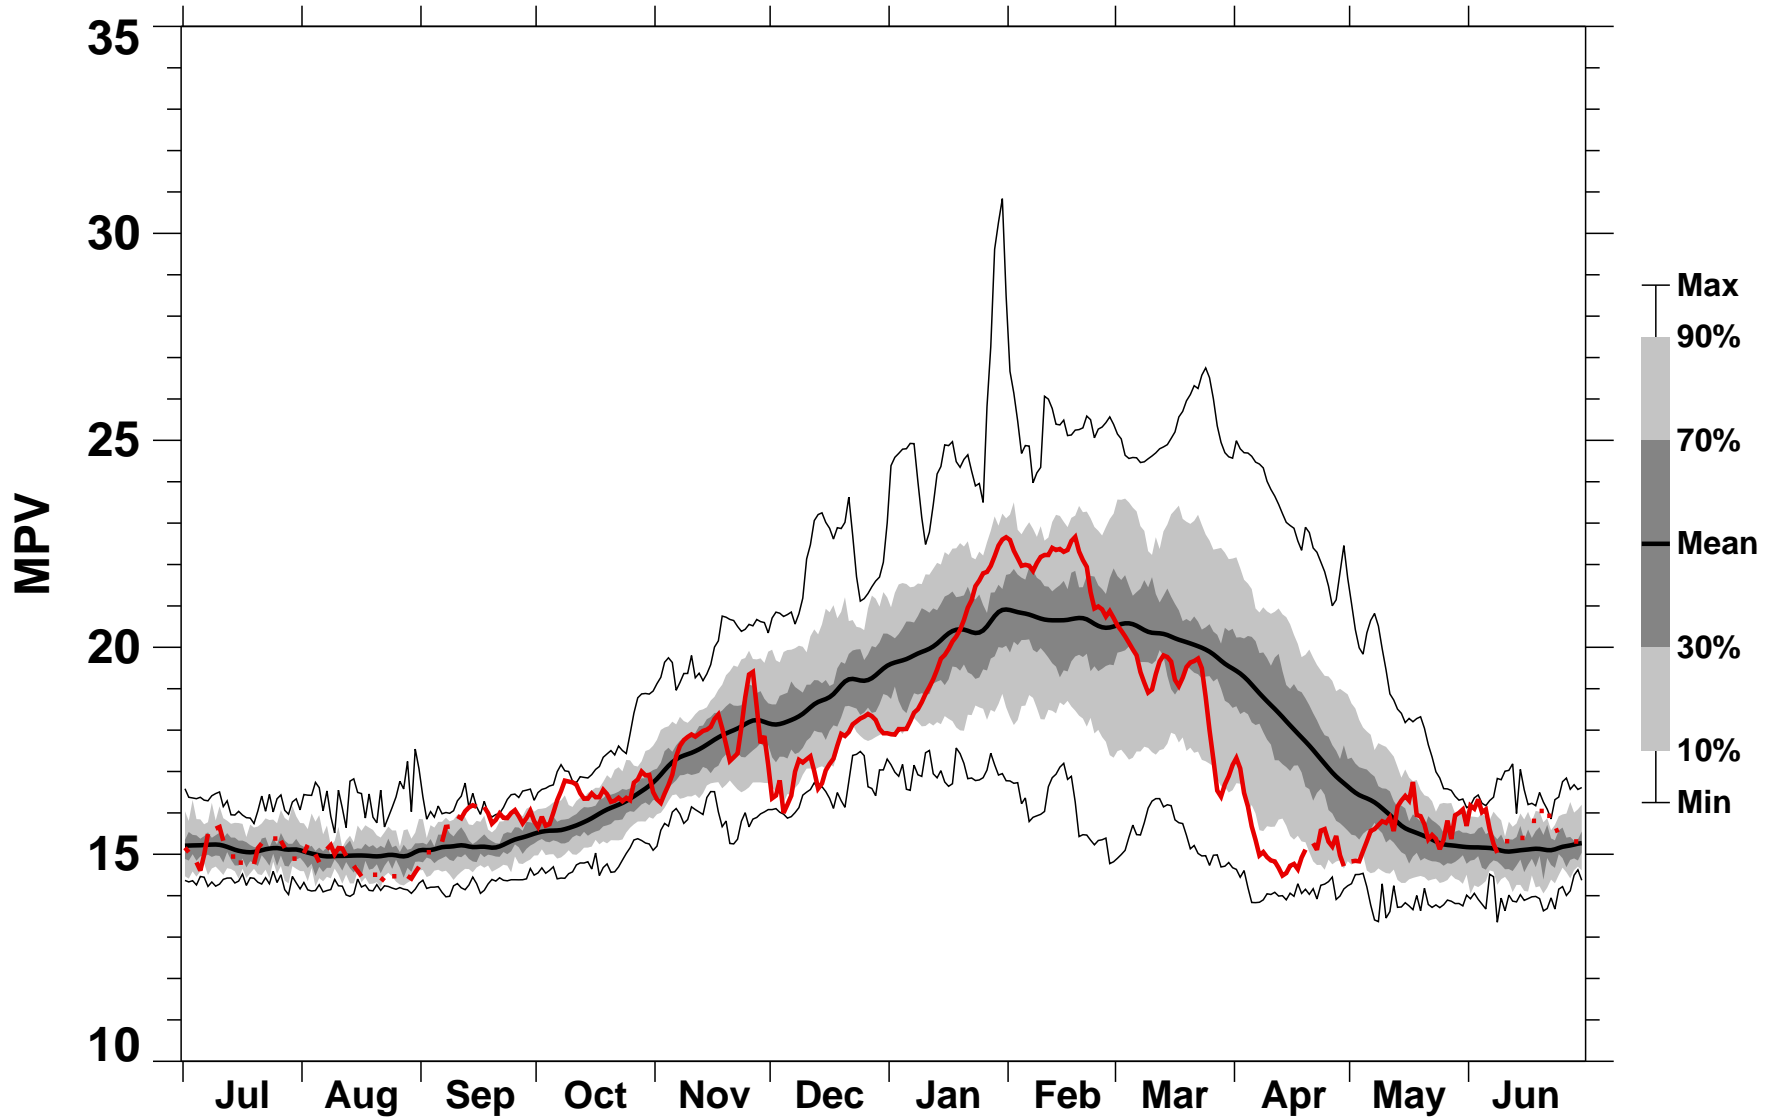

# NH Vortex Edge 460 K MERRA2

1978/1979–2023/2024

1988/1989