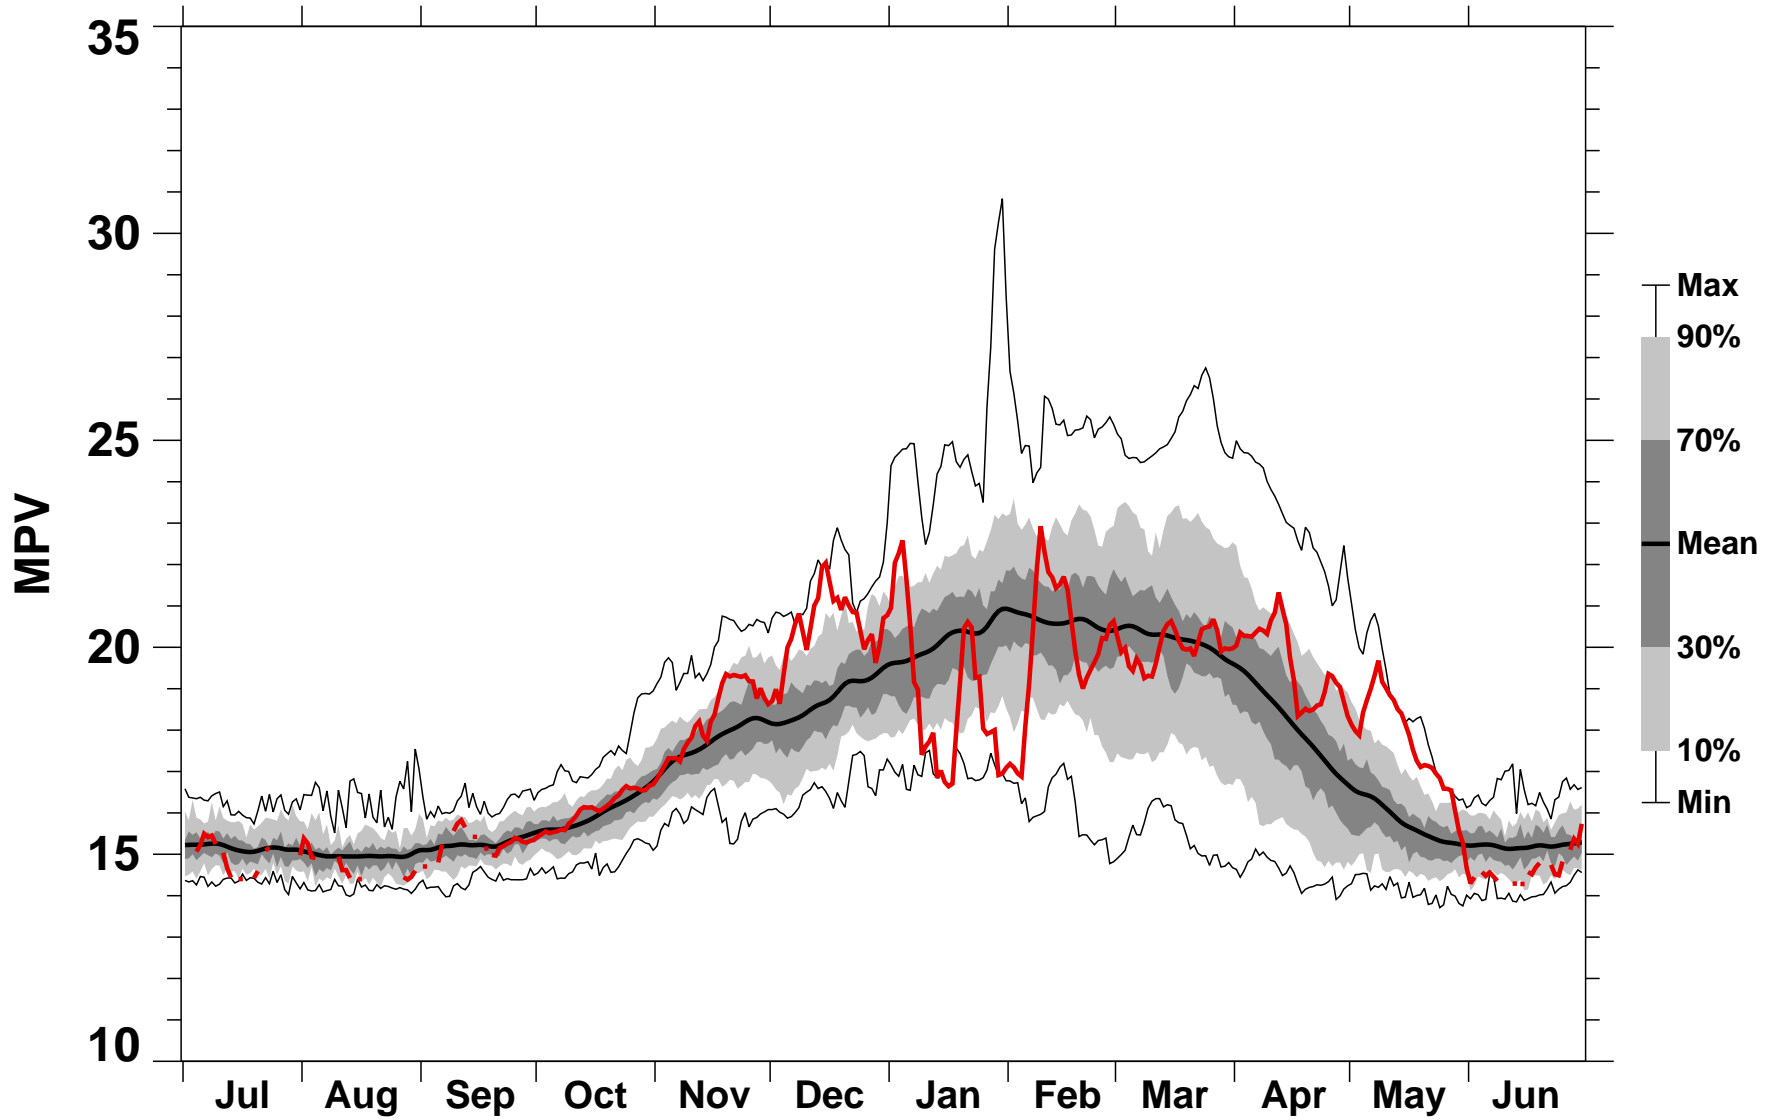

NH Vortex Edge 460 K MERRA2

1978/1979-2020/2021

1989/1990