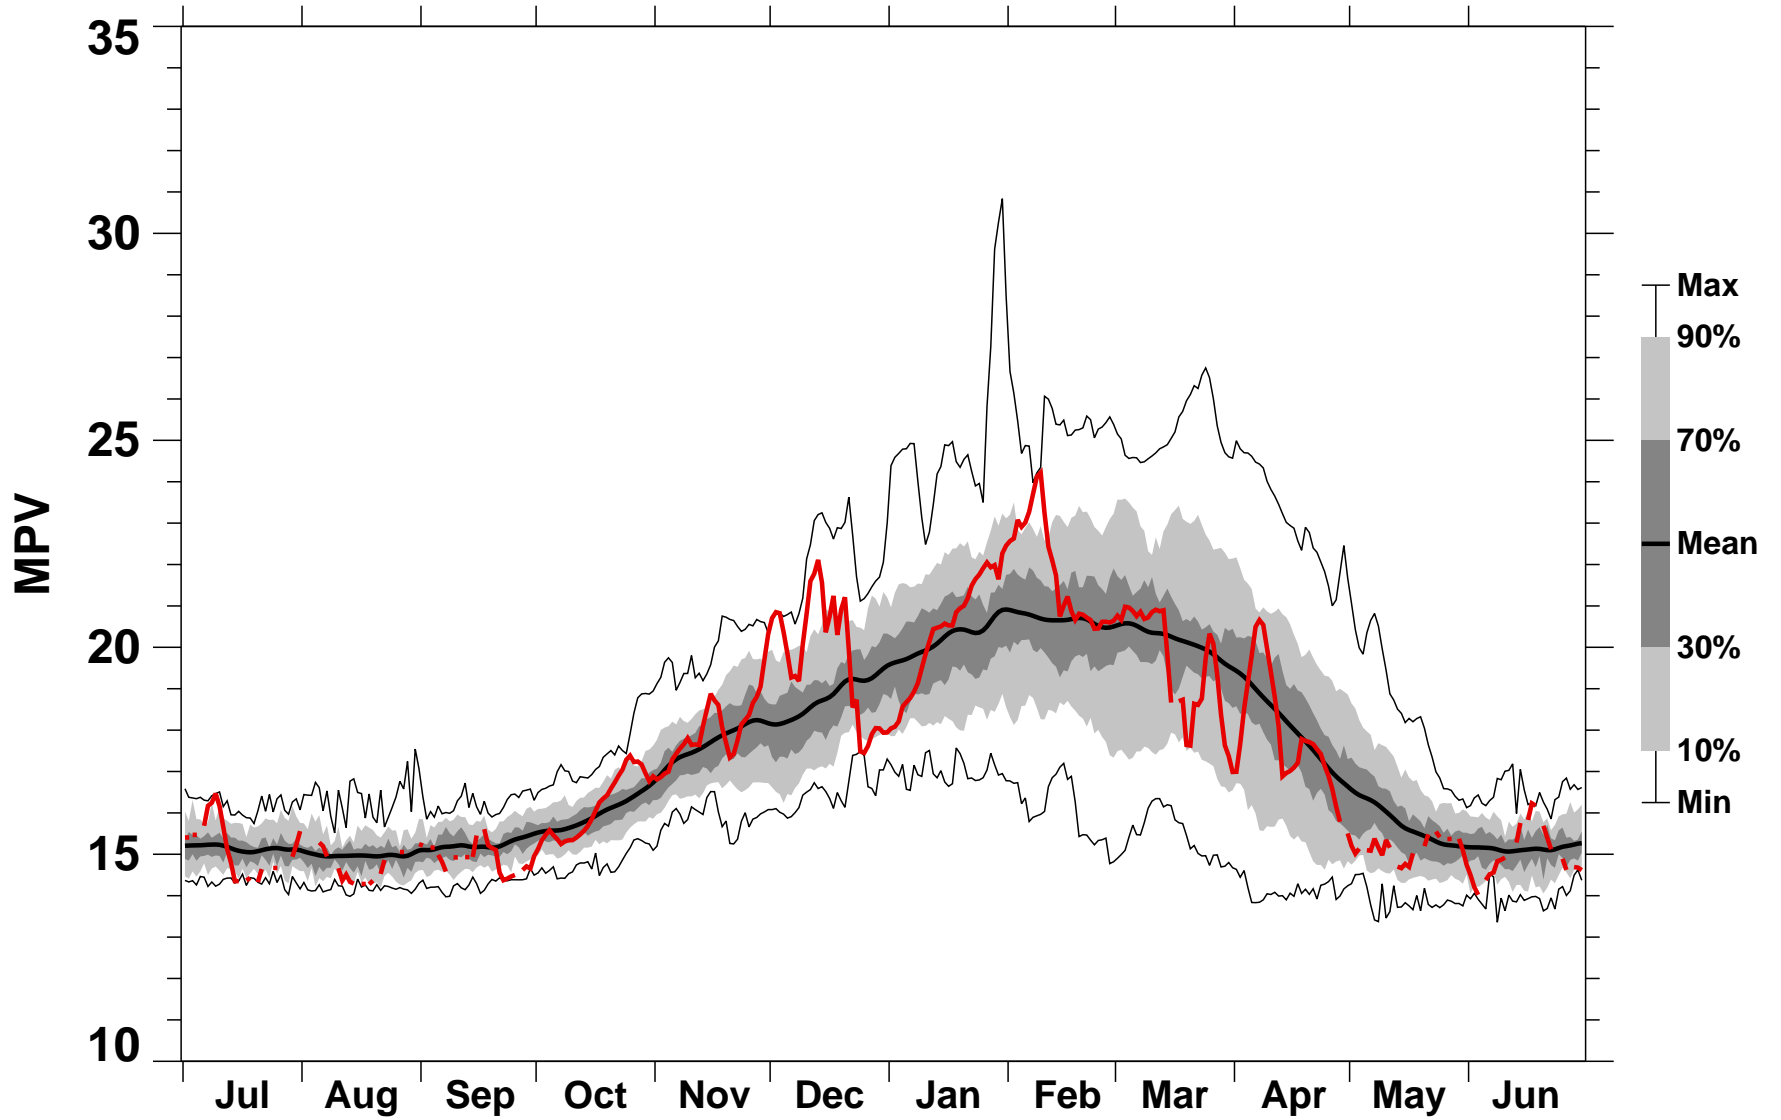

# NH Vortex Edge 460 K MERRA2

1978/1979–2023/2024

1990/1991