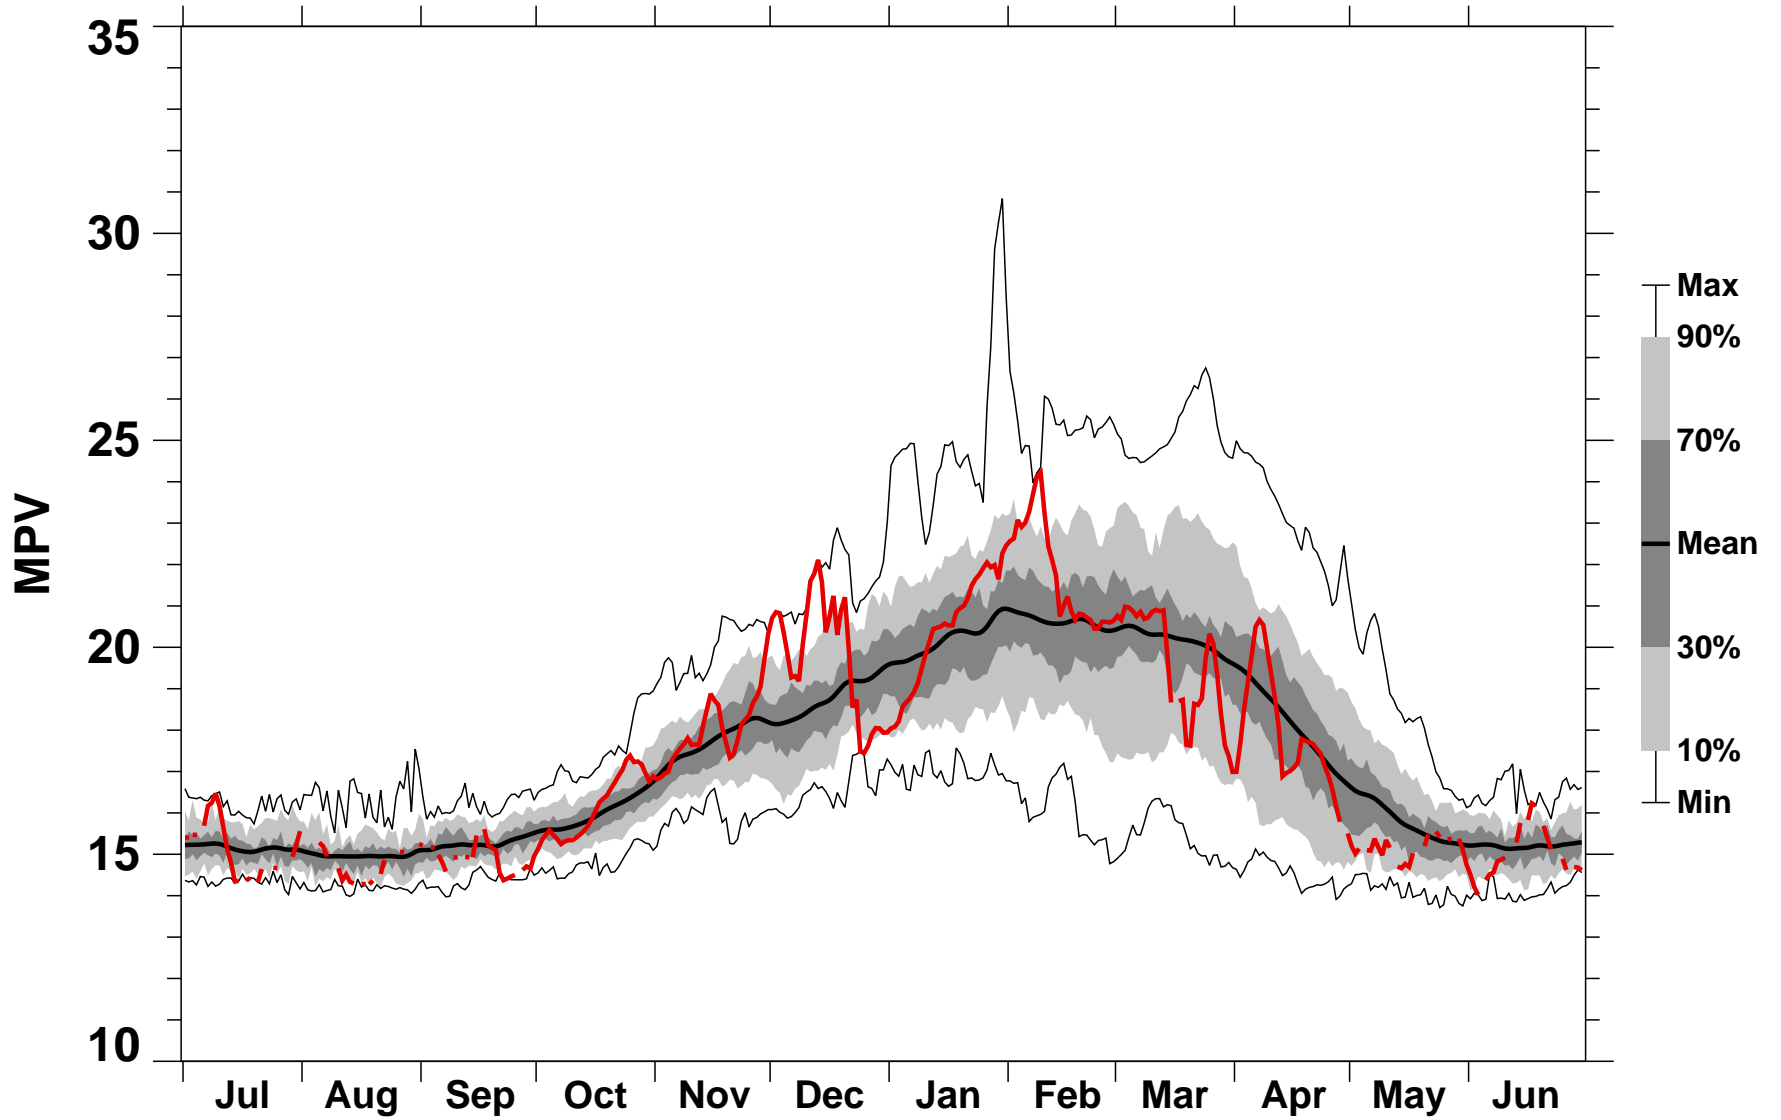

NH Vortex Edge 460 K MERRA2

1978/1979–2020/2021

1990/1991