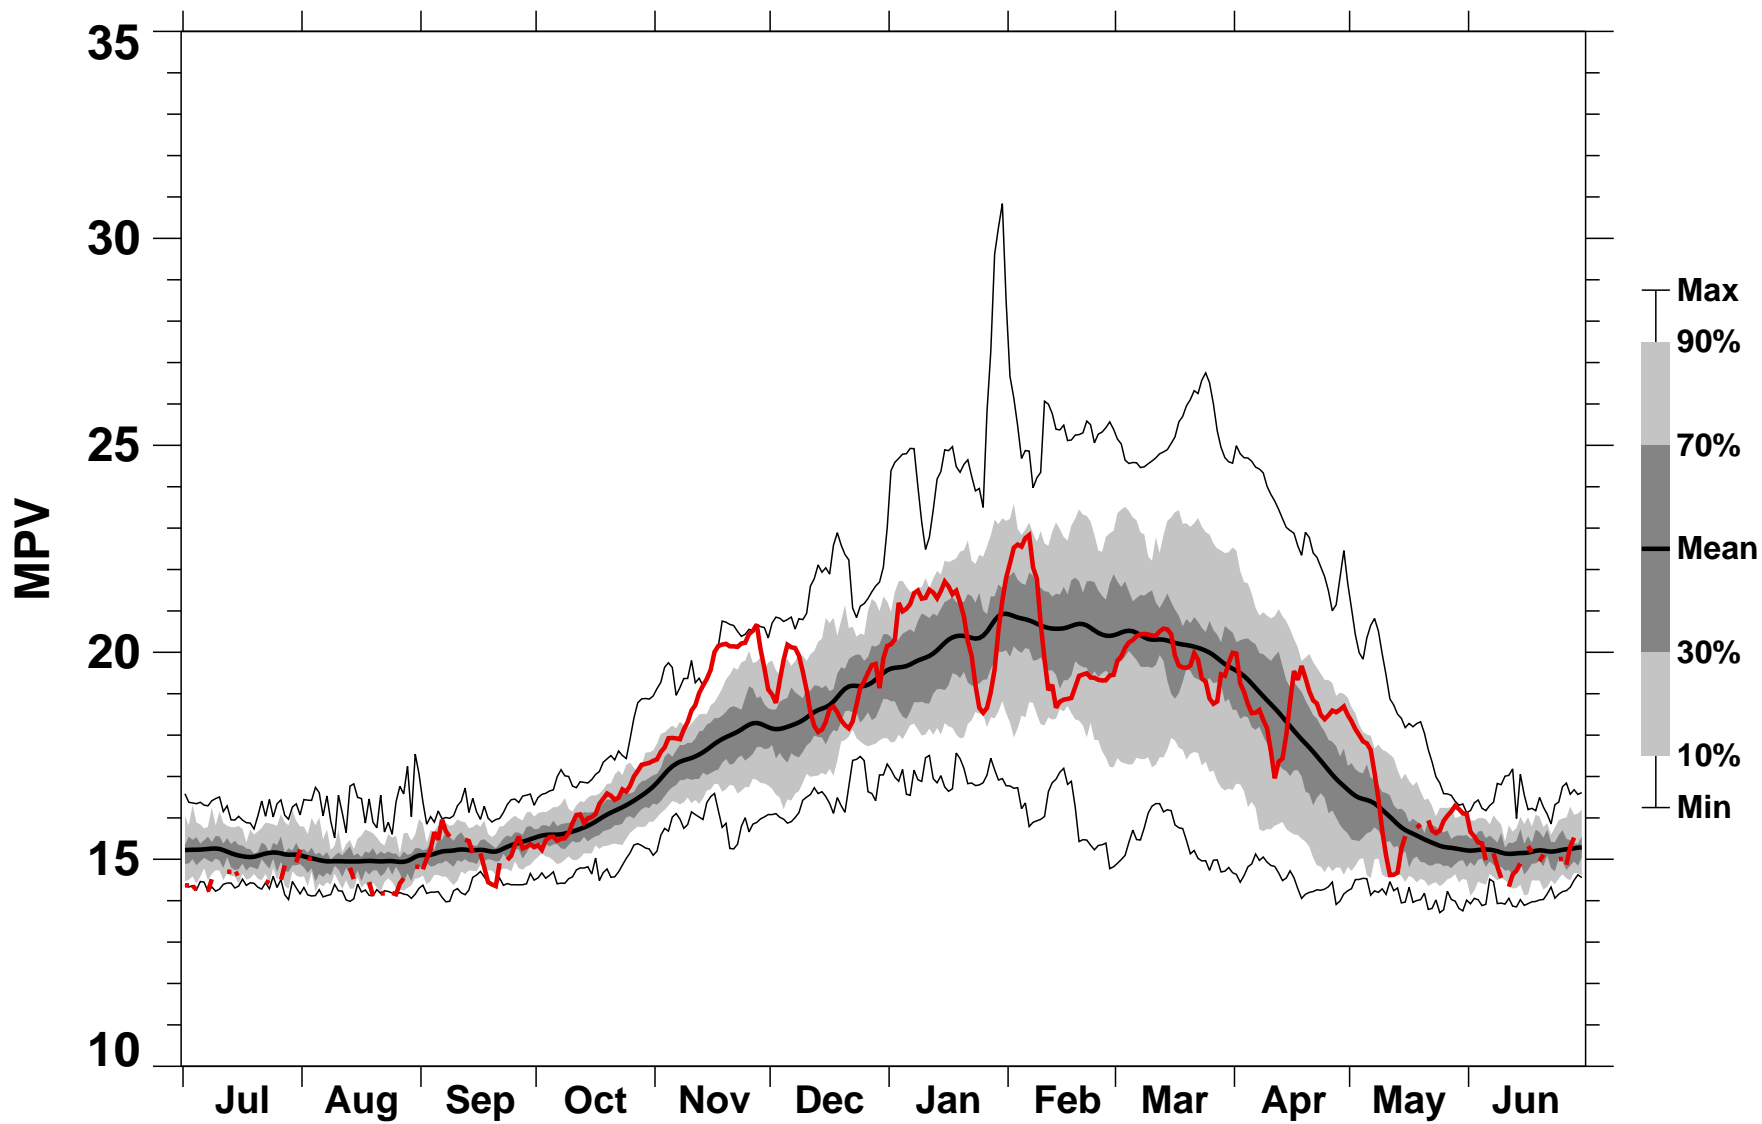

NH Vortex Edge 460 K MERRA2

1978/1979–2020/2021

1991/1992