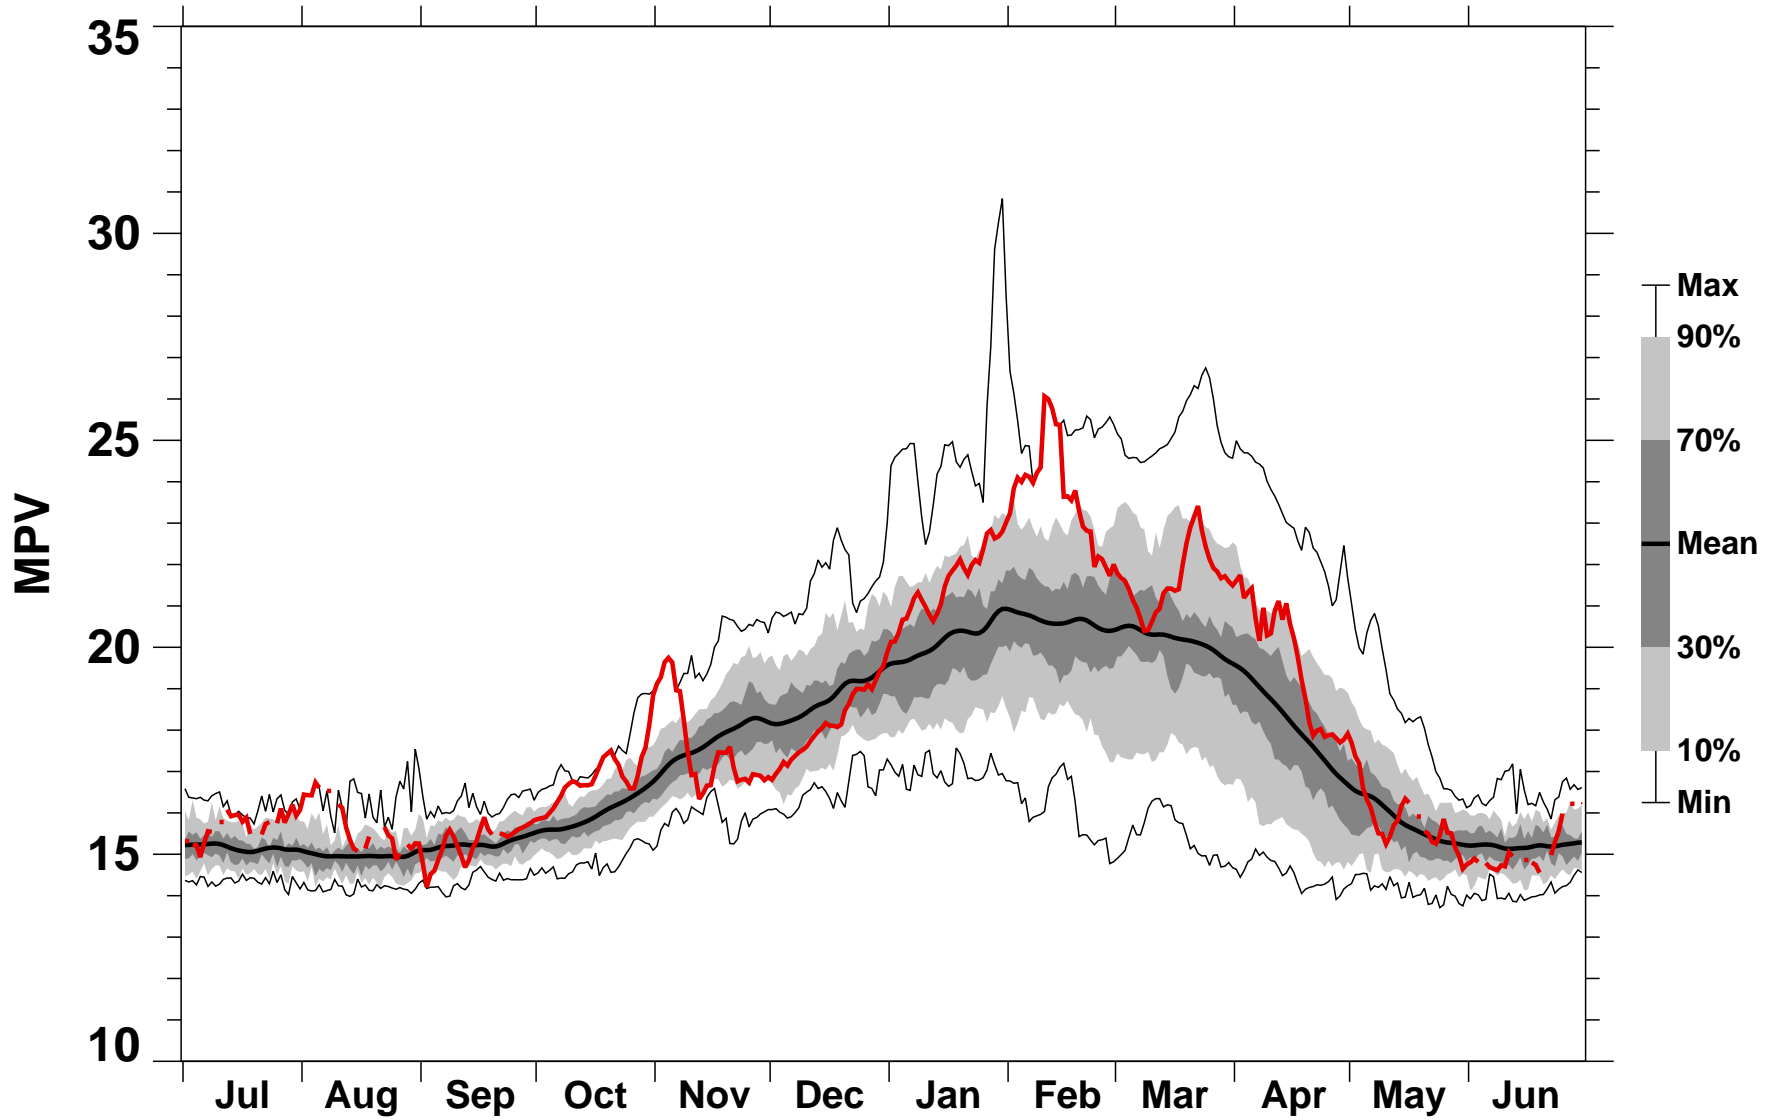

# NH Vortex Edge 460 K MERRA2

1978/1979–2020/2021

1992/1993