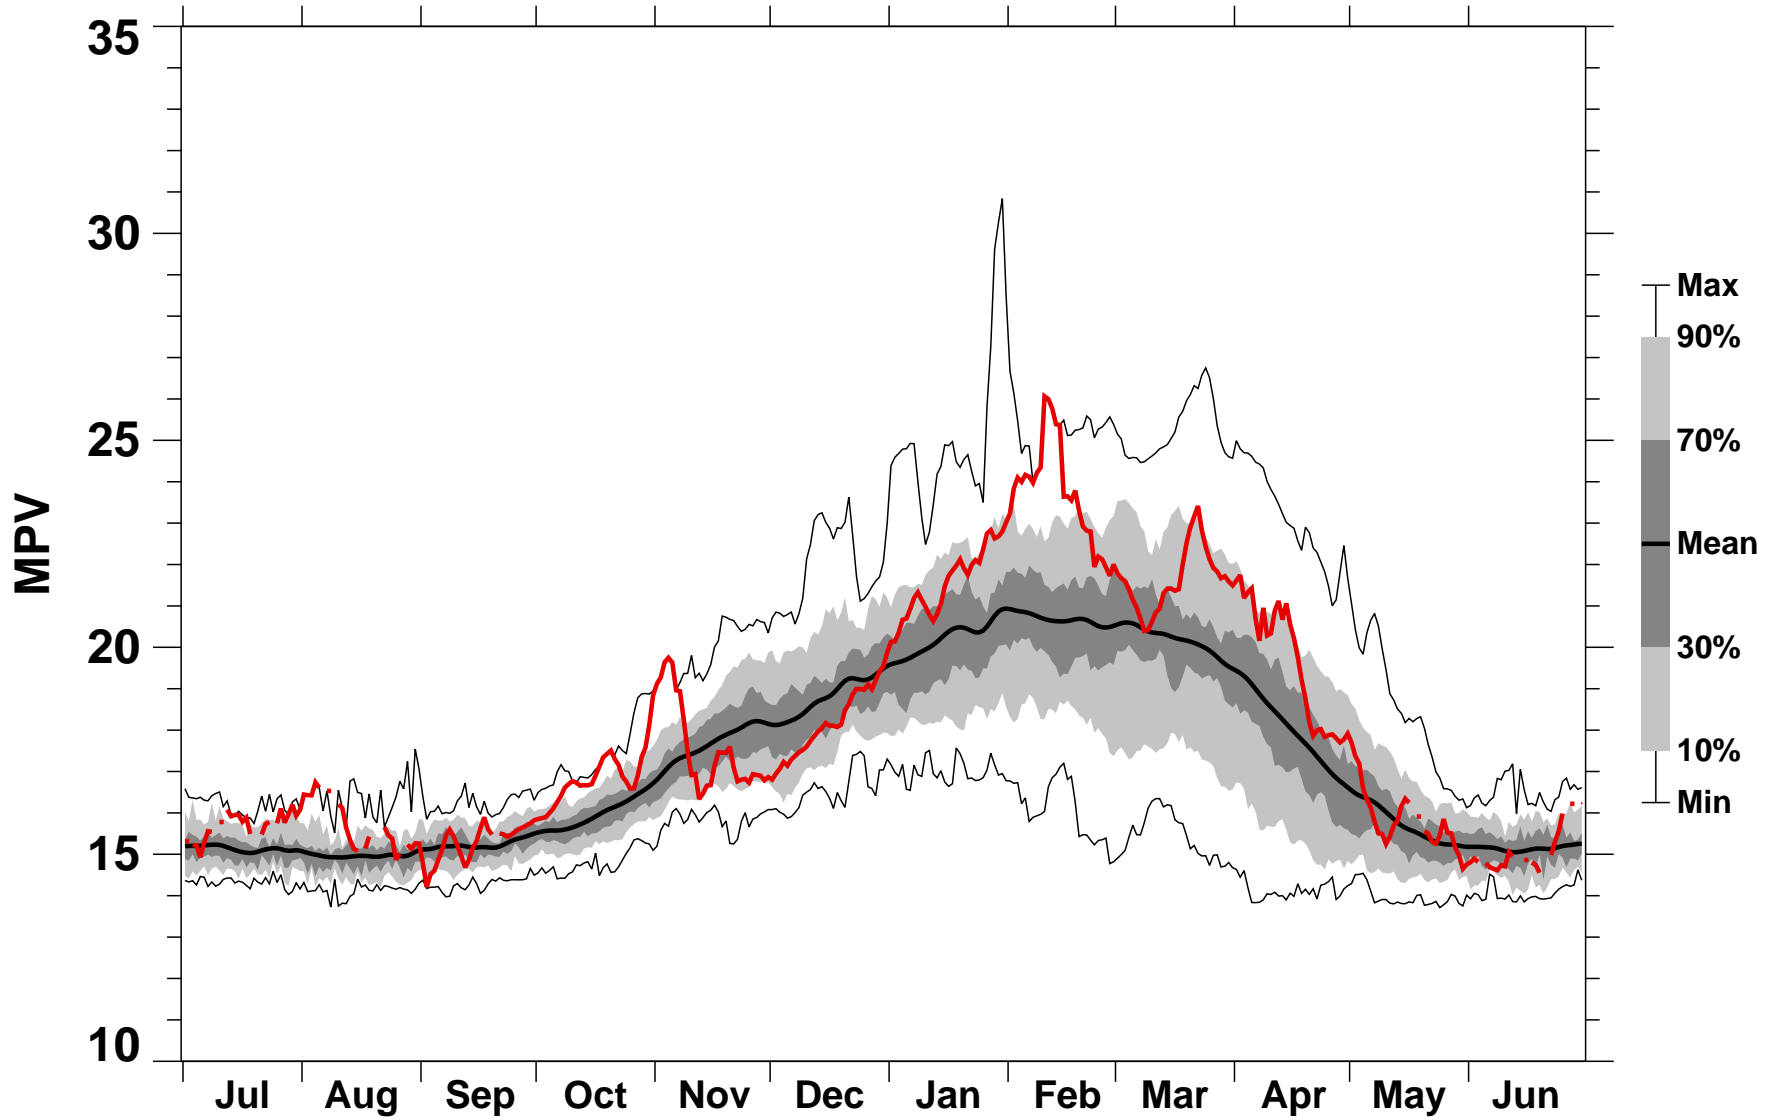

# NH Vortex Edge 460 K MERRA2

1978/1979–2024/2025

1992/1993