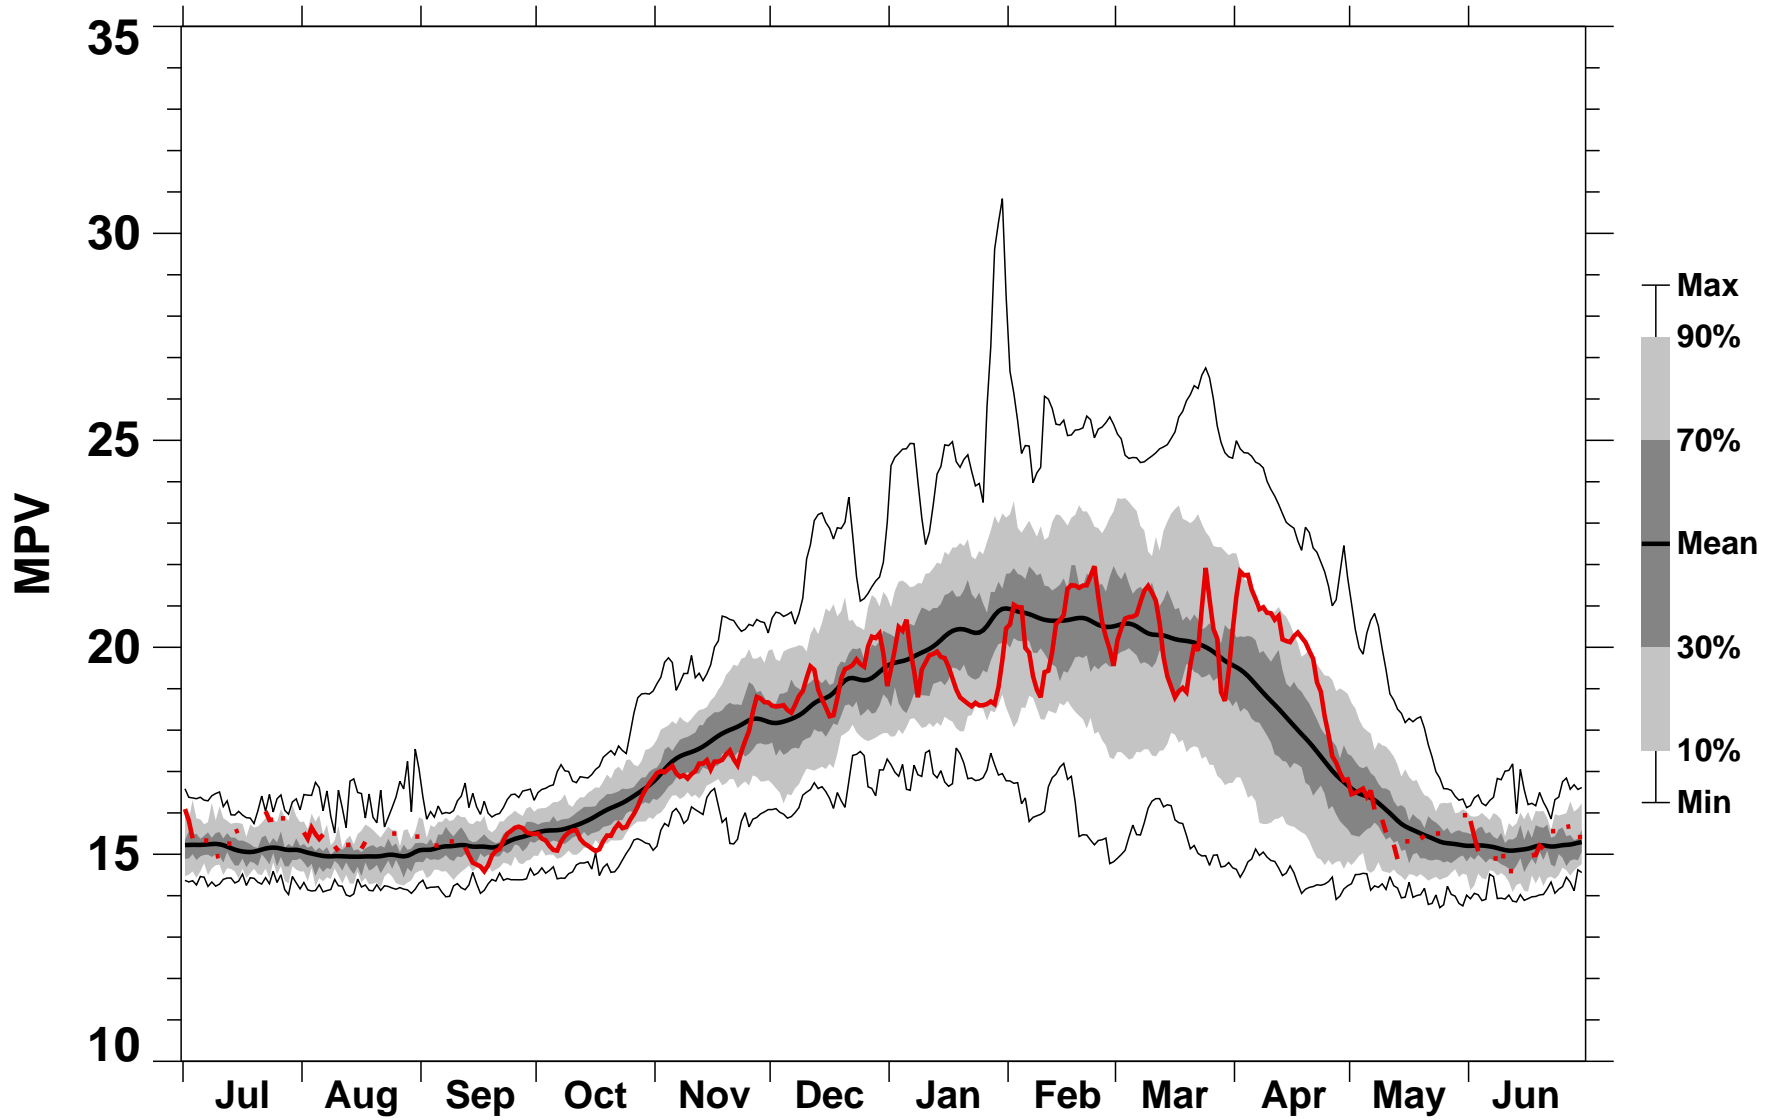

NH Vortex Edge 460 K MERRA2

1978/1979–2022/2023

1993/1994