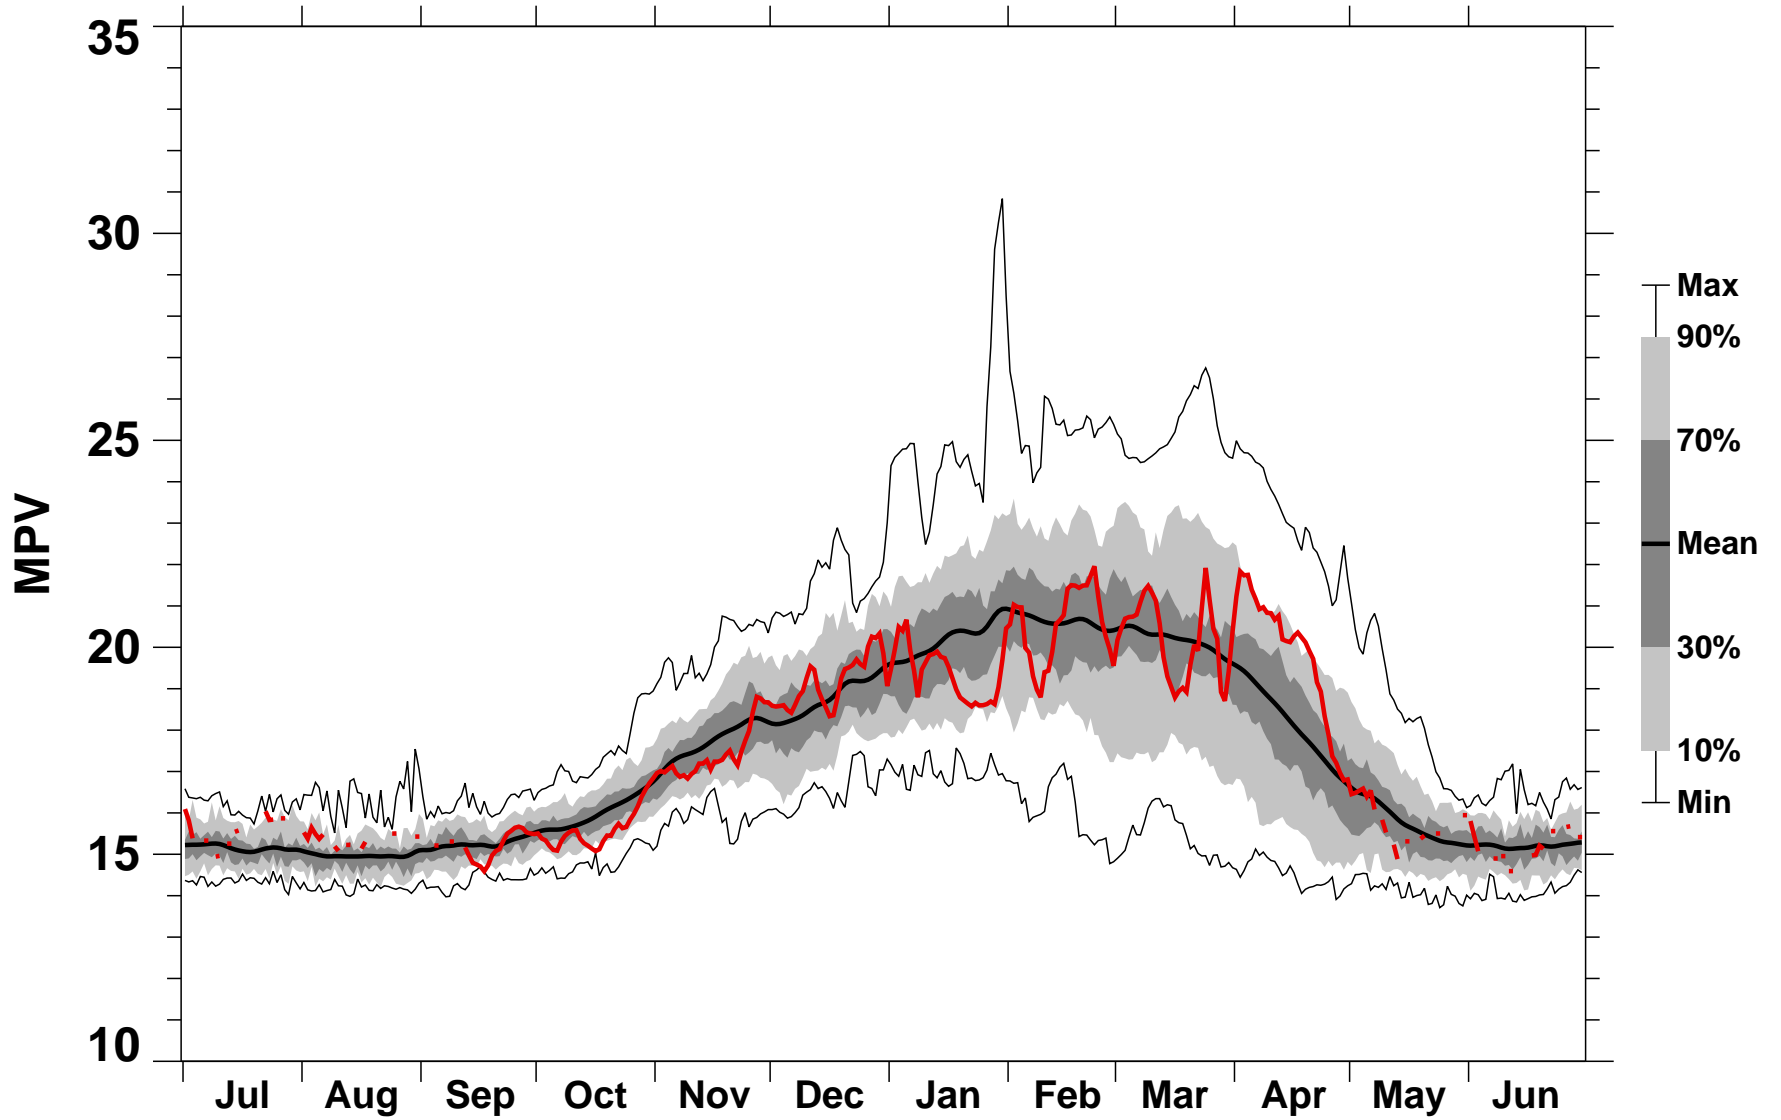

NH Vortex Edge 460 K MERRA2

1978/1979–2020/2021

1993/1994