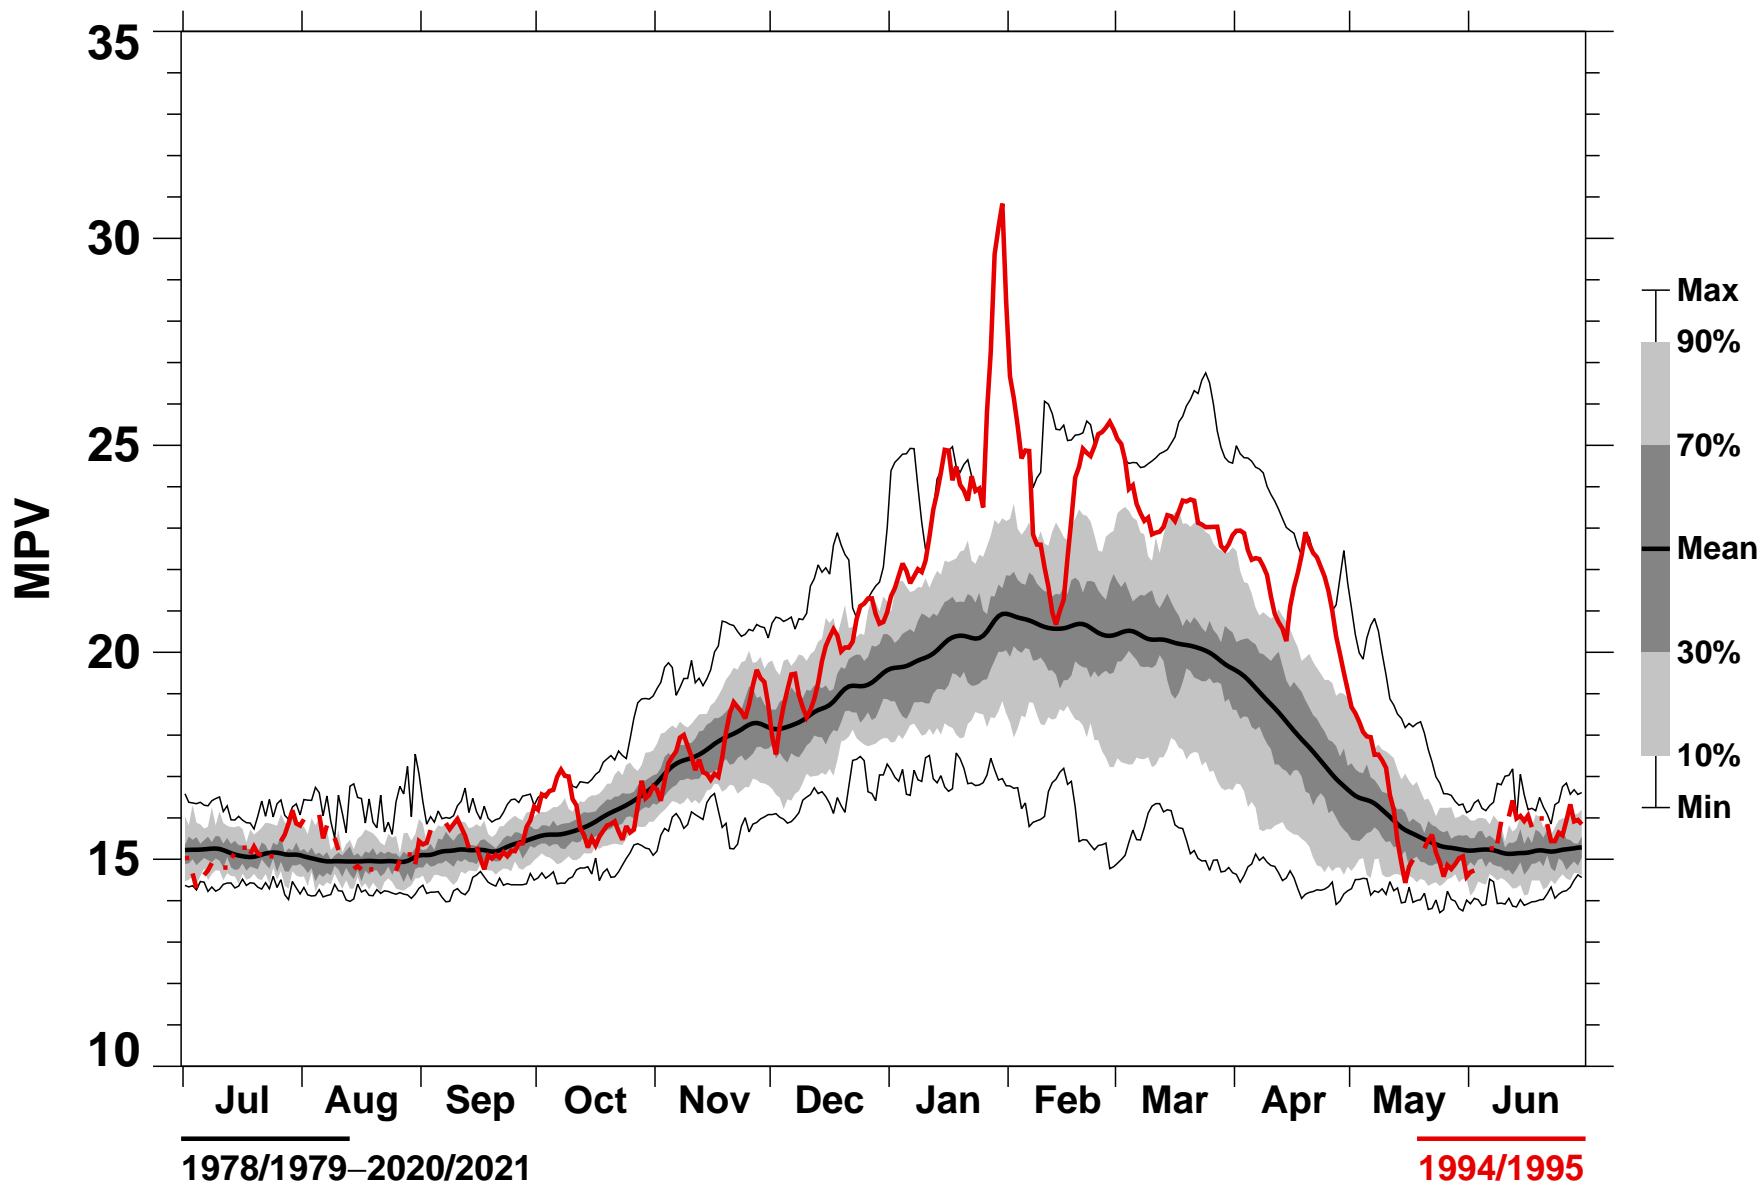

NH Vortex Edge 460 K MERRA2

1978/1979-2020/2021

1994/1995