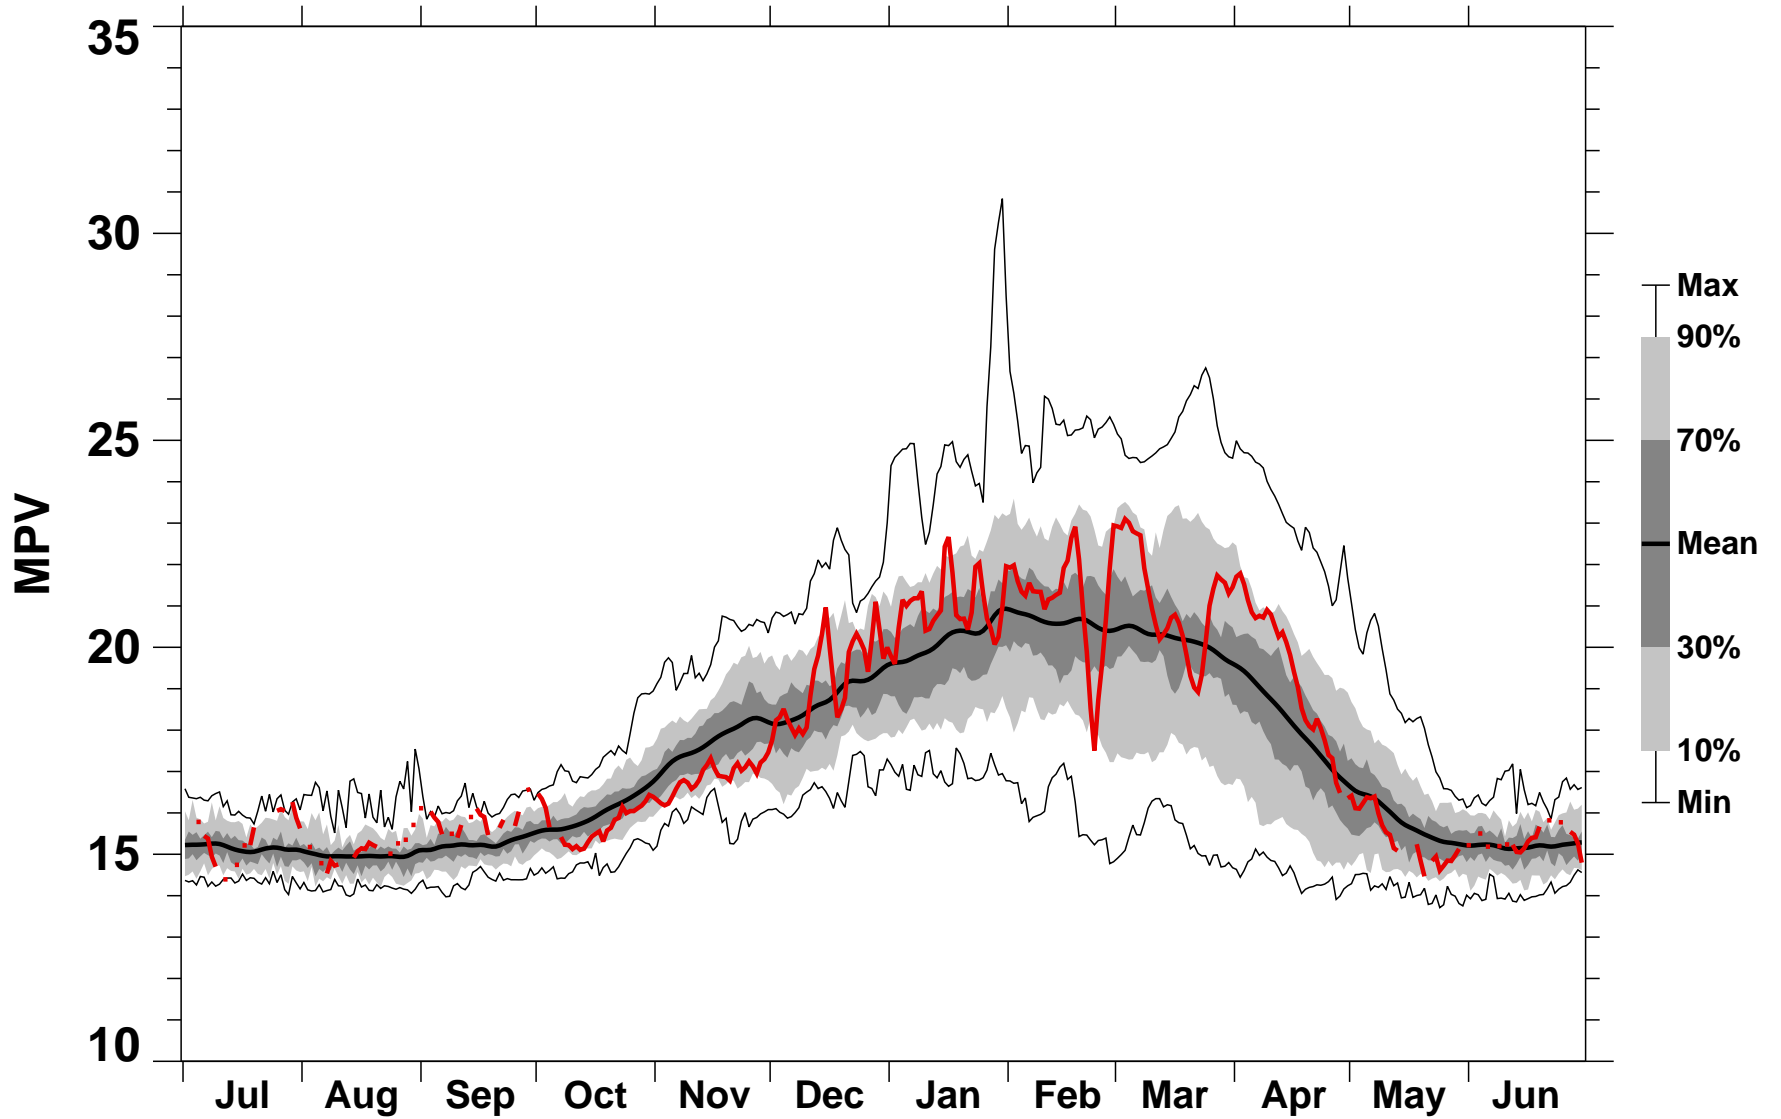

# NH Vortex Edge 460 K MERRA2

1978/1979–2020/2021

1995/1996