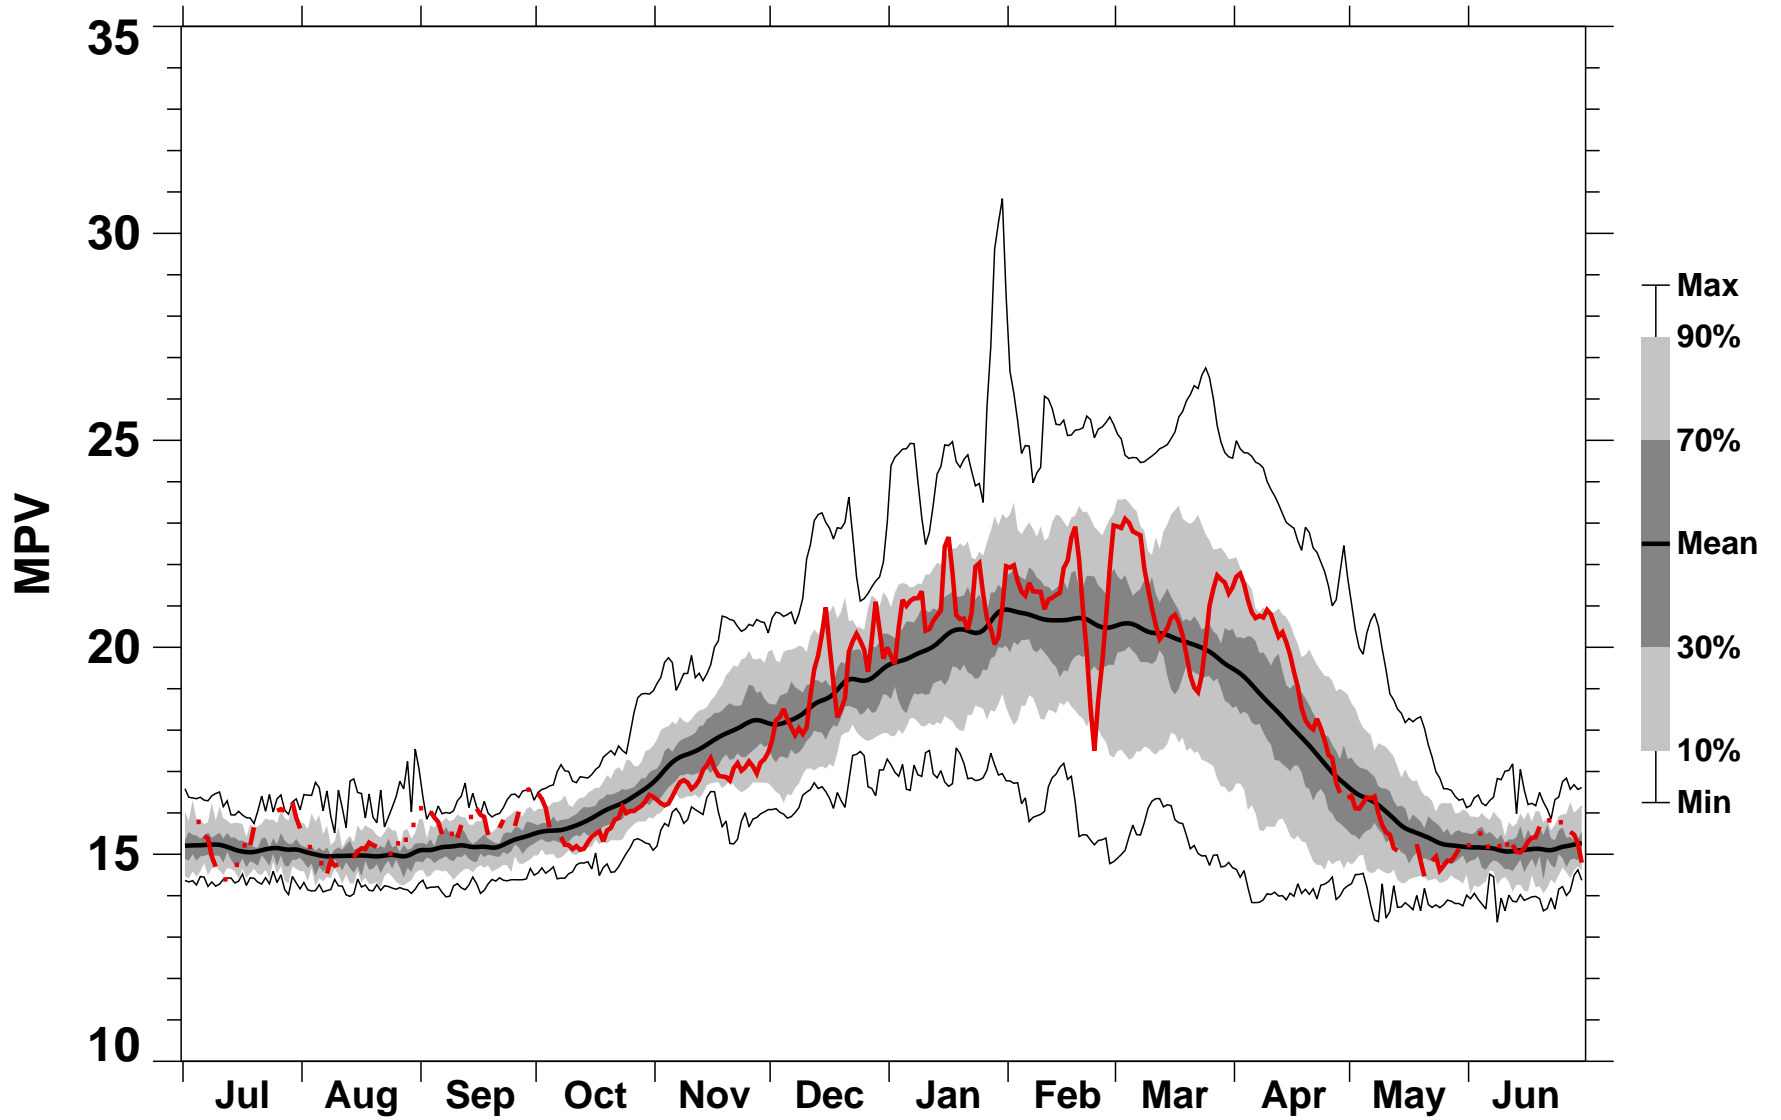

NH Vortex Edge 460 K MERRA2

1978/1979–2023/2024

1995/1996