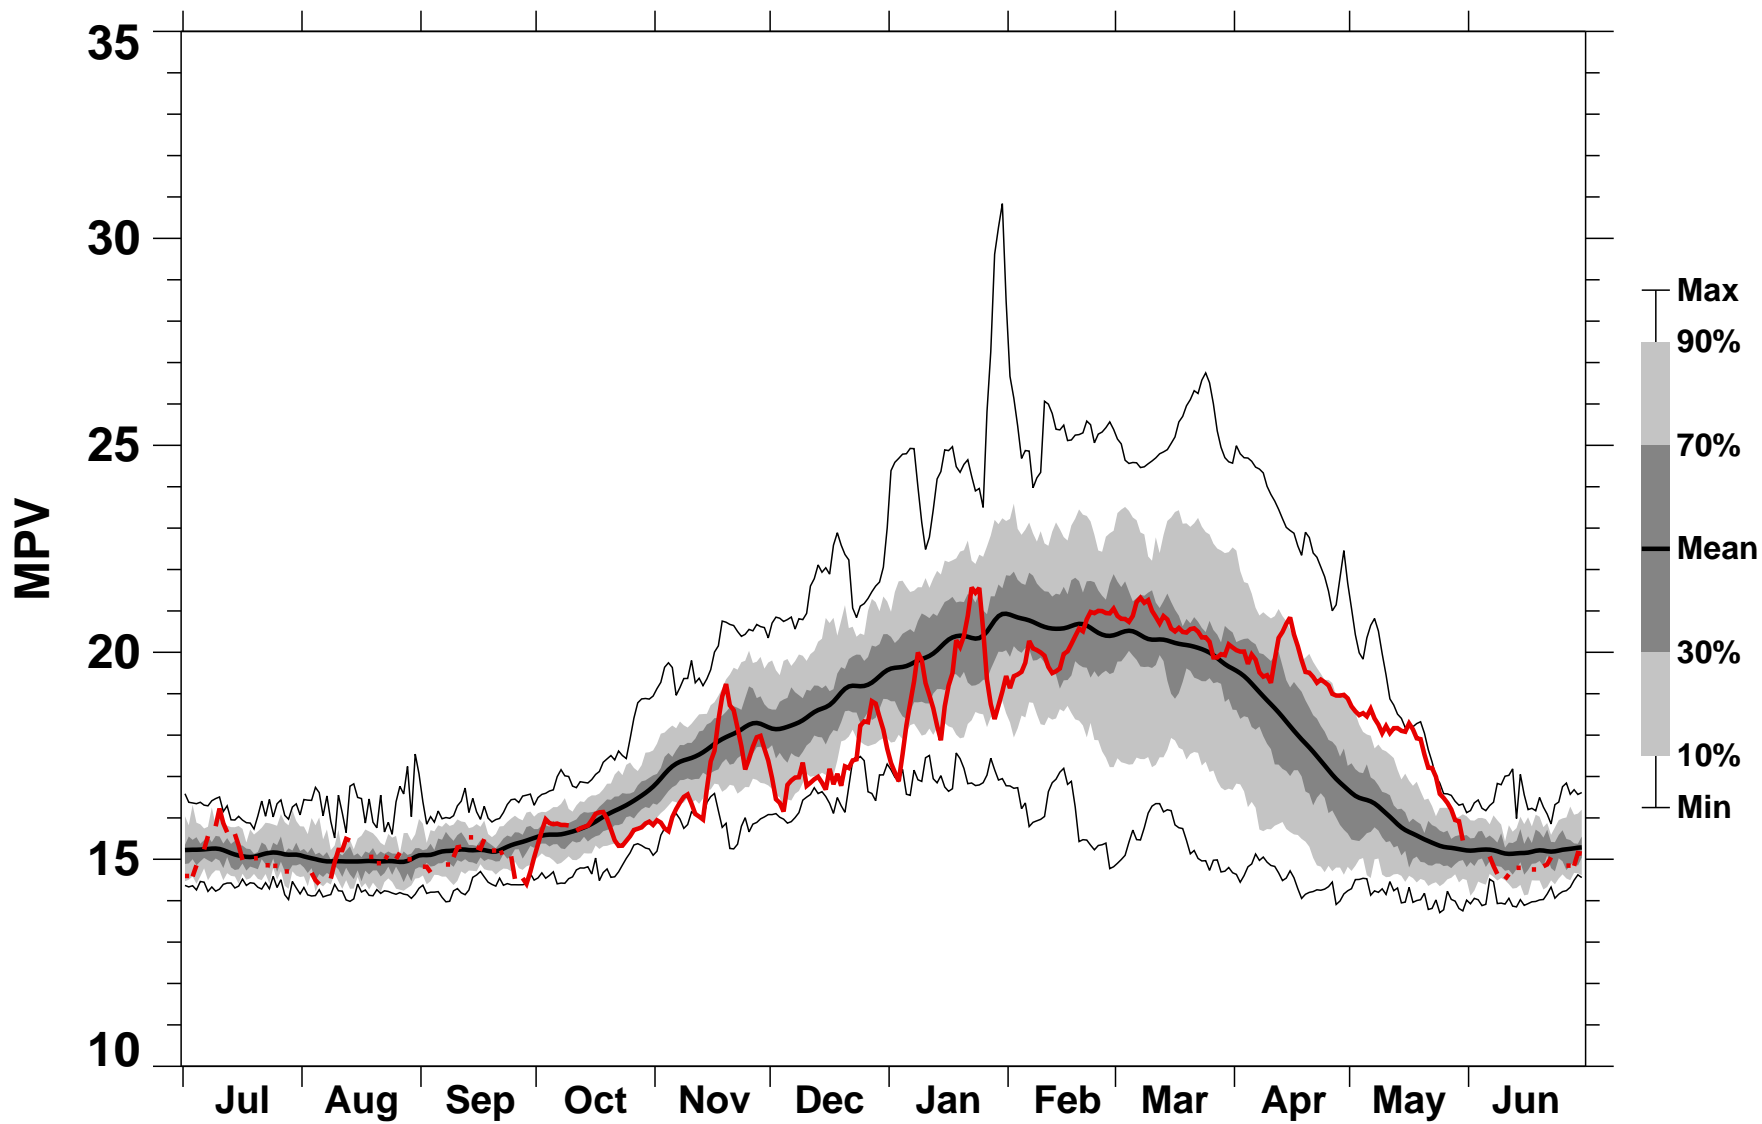

NH Vortex Edge 460 K MERRA2

1978/1979–2020/2021

1996/1997