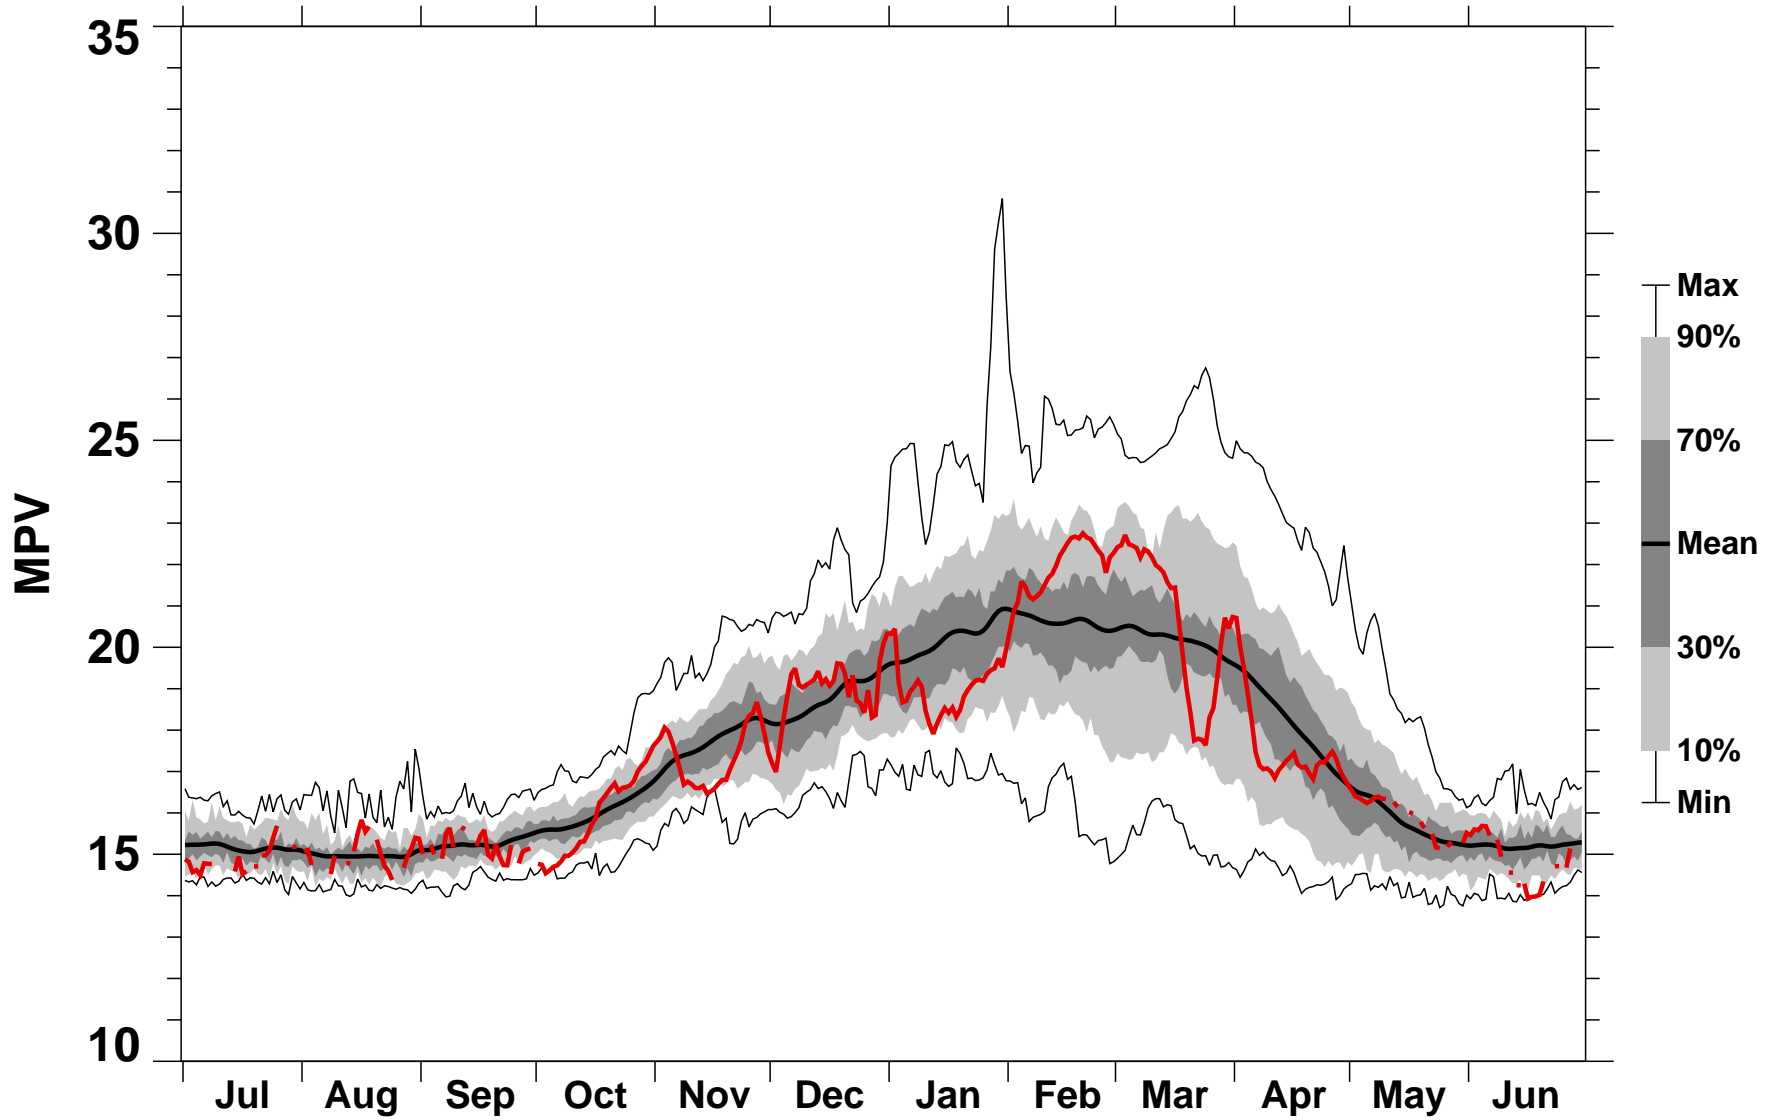

NH Vortex Edge 460 K MERRA2

1978/1979–2020/2021

1997/1998