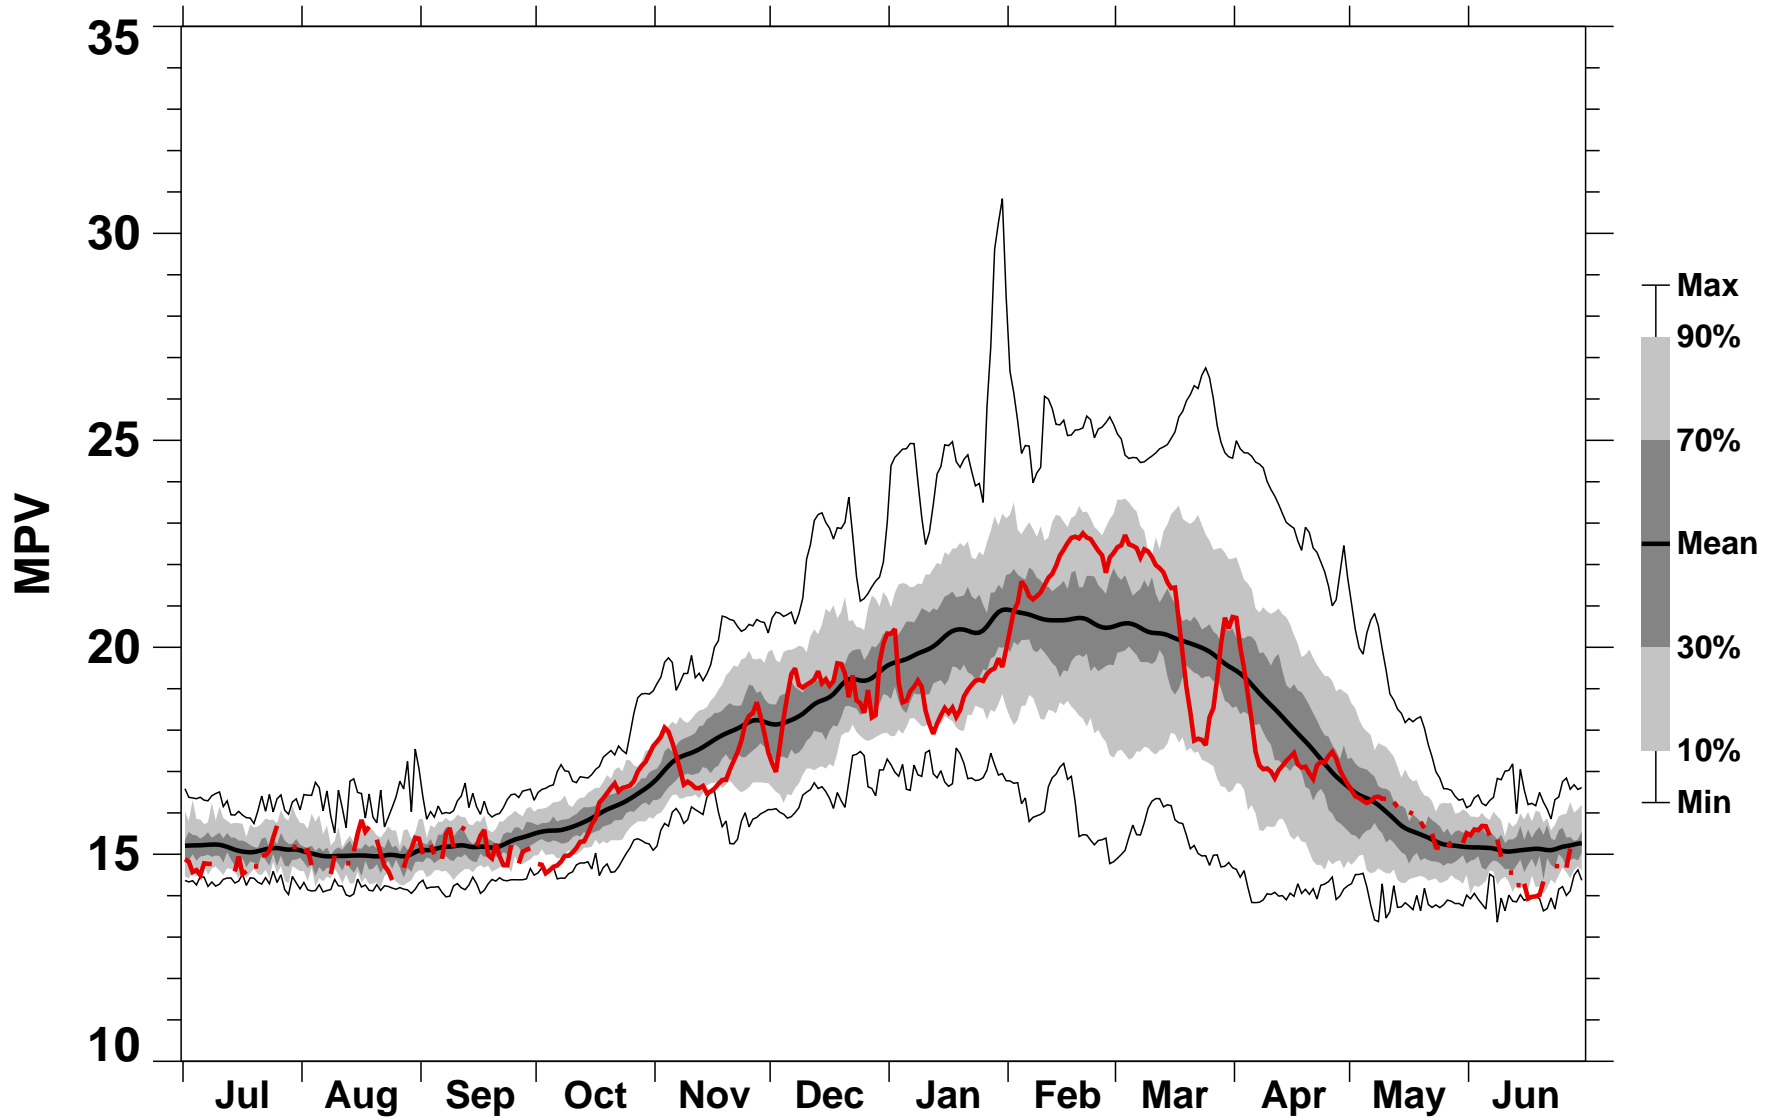

# NH Vortex Edge 460 K MERRA2

1978/1979–2023/2024

1997/1998