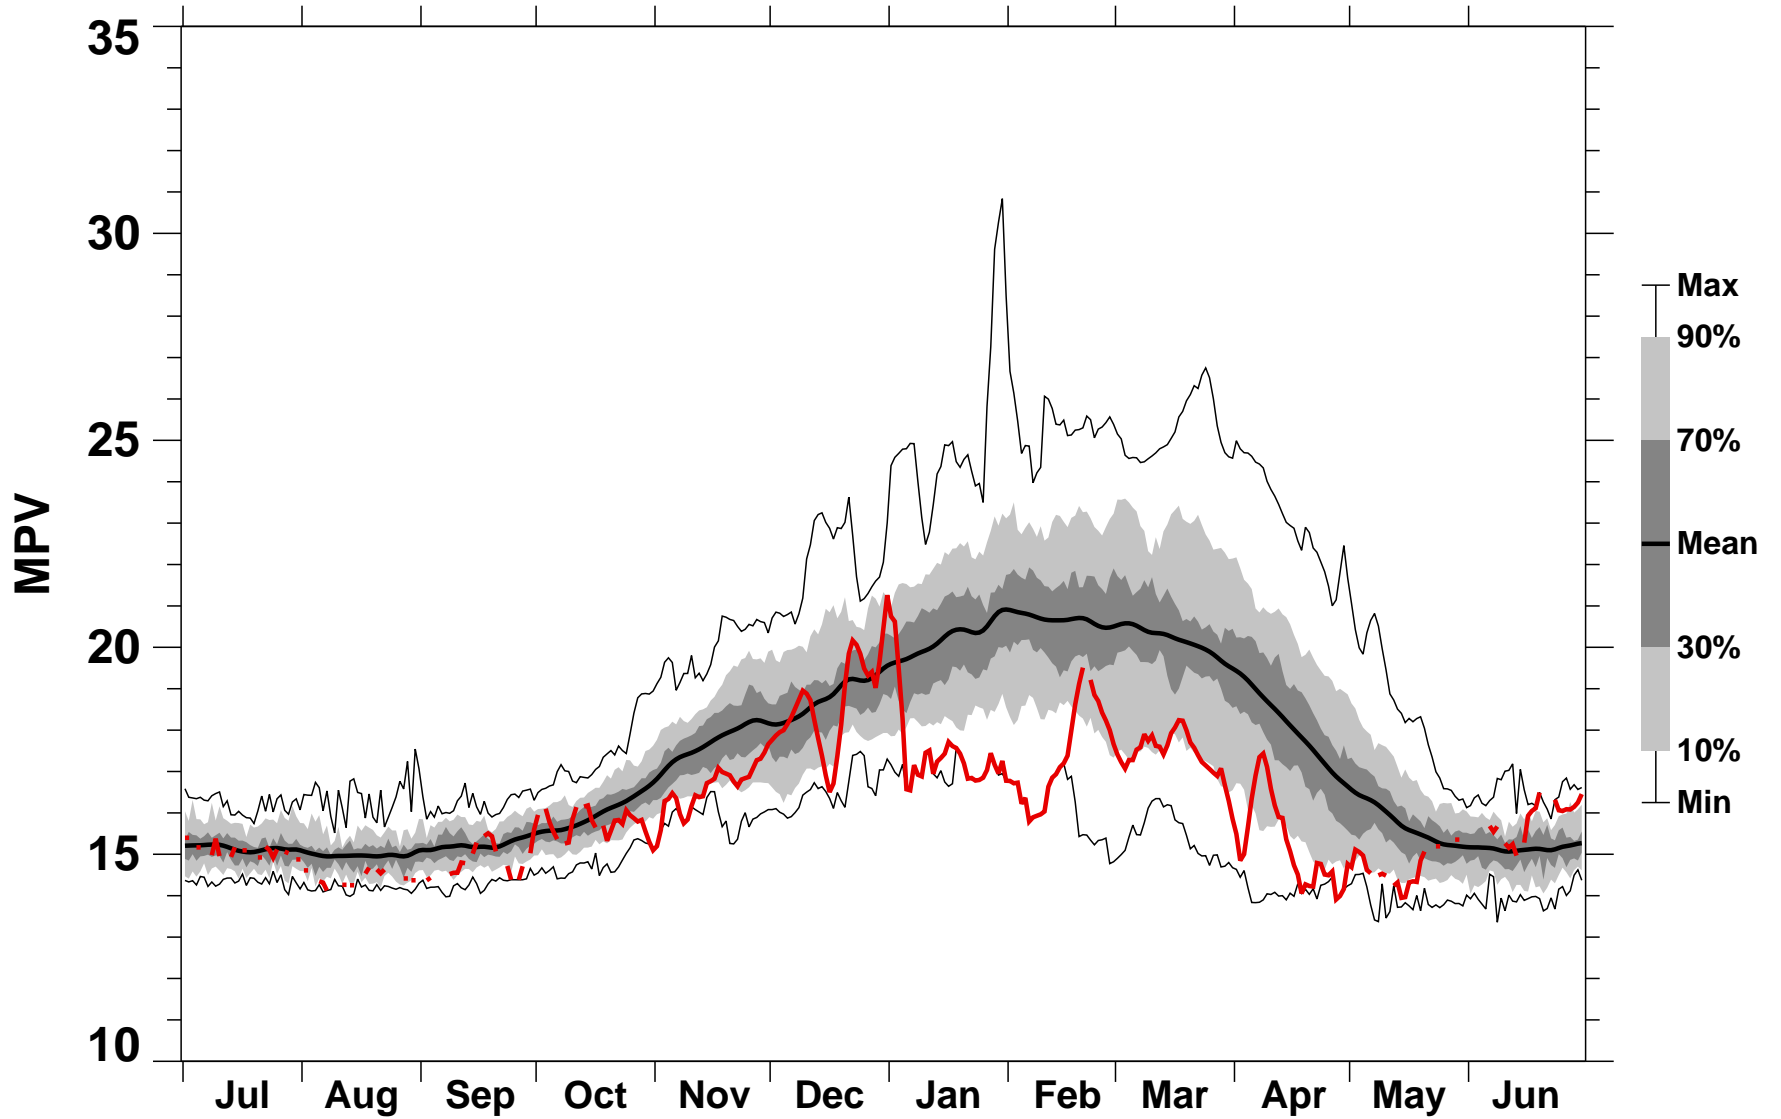

NH Vortex Edge 460 K MERRA2

1978/1979–2023/2024

1998/1999