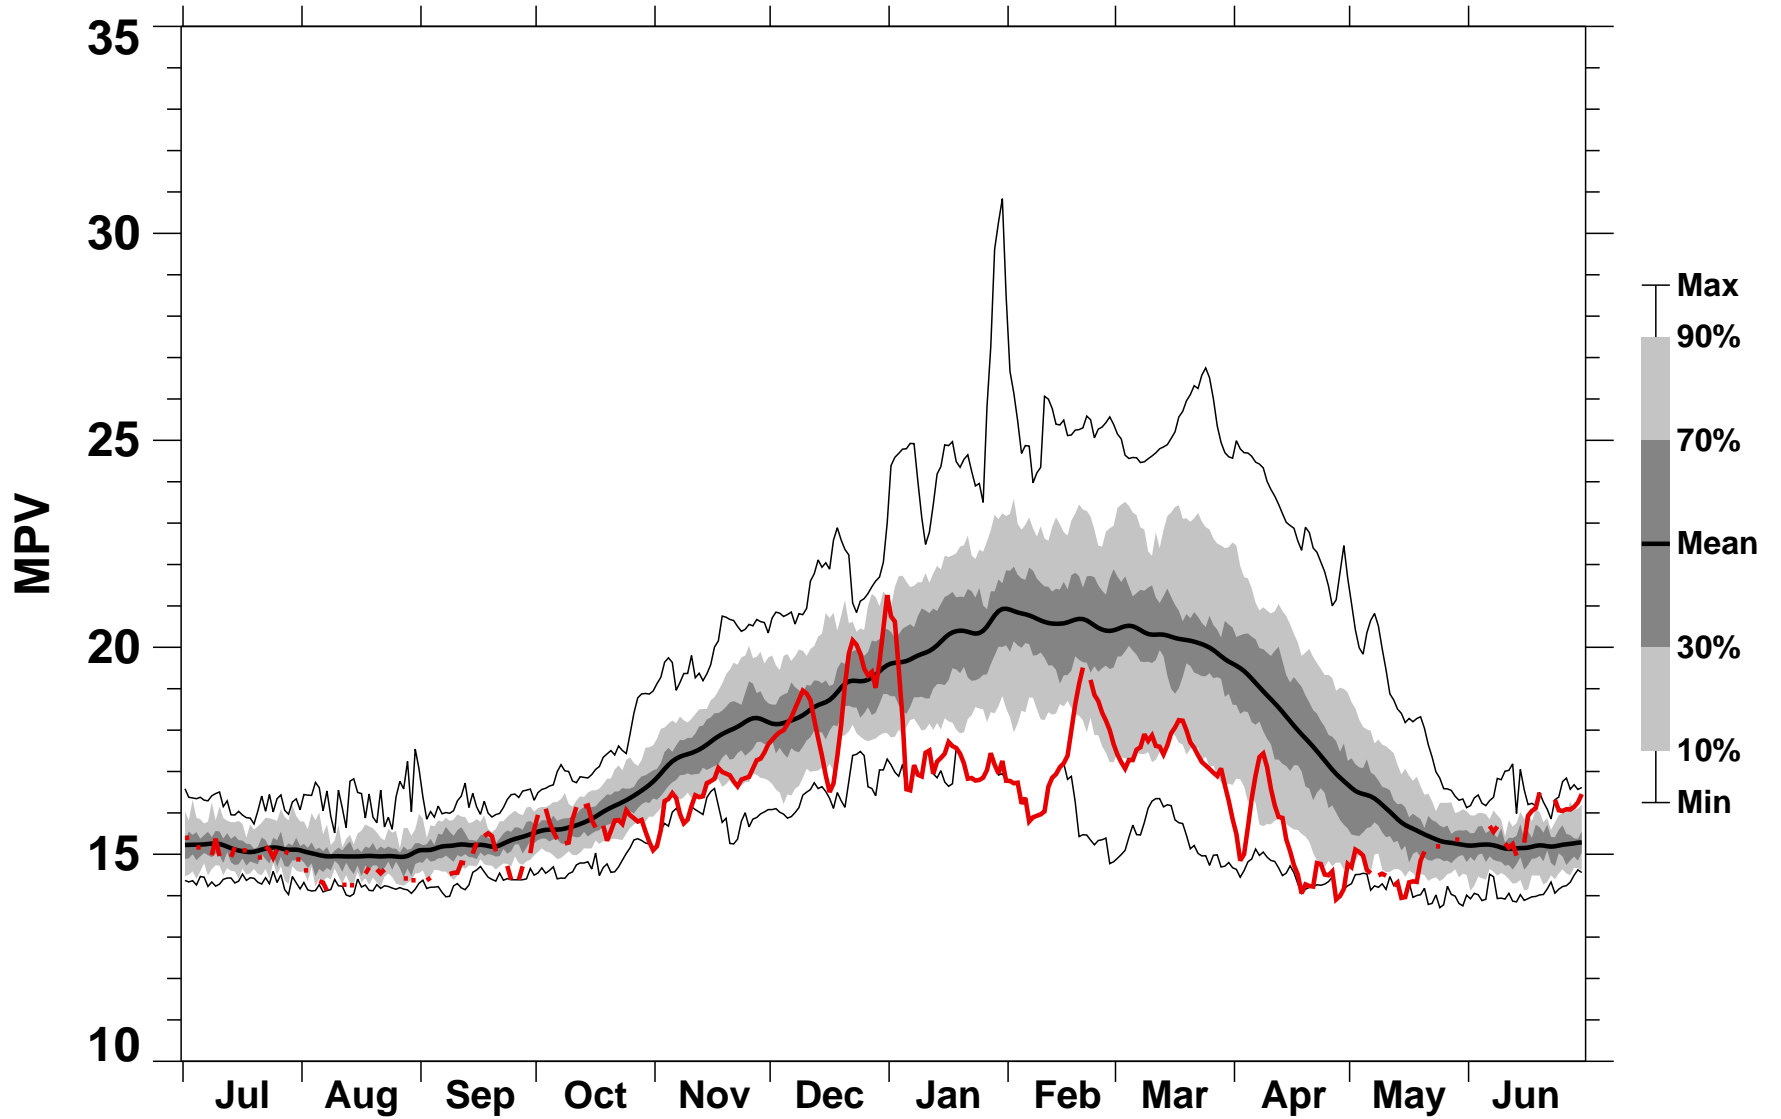

NH Vortex Edge 460 K MERRA2

1978/1979–2020/2021

1998/1999