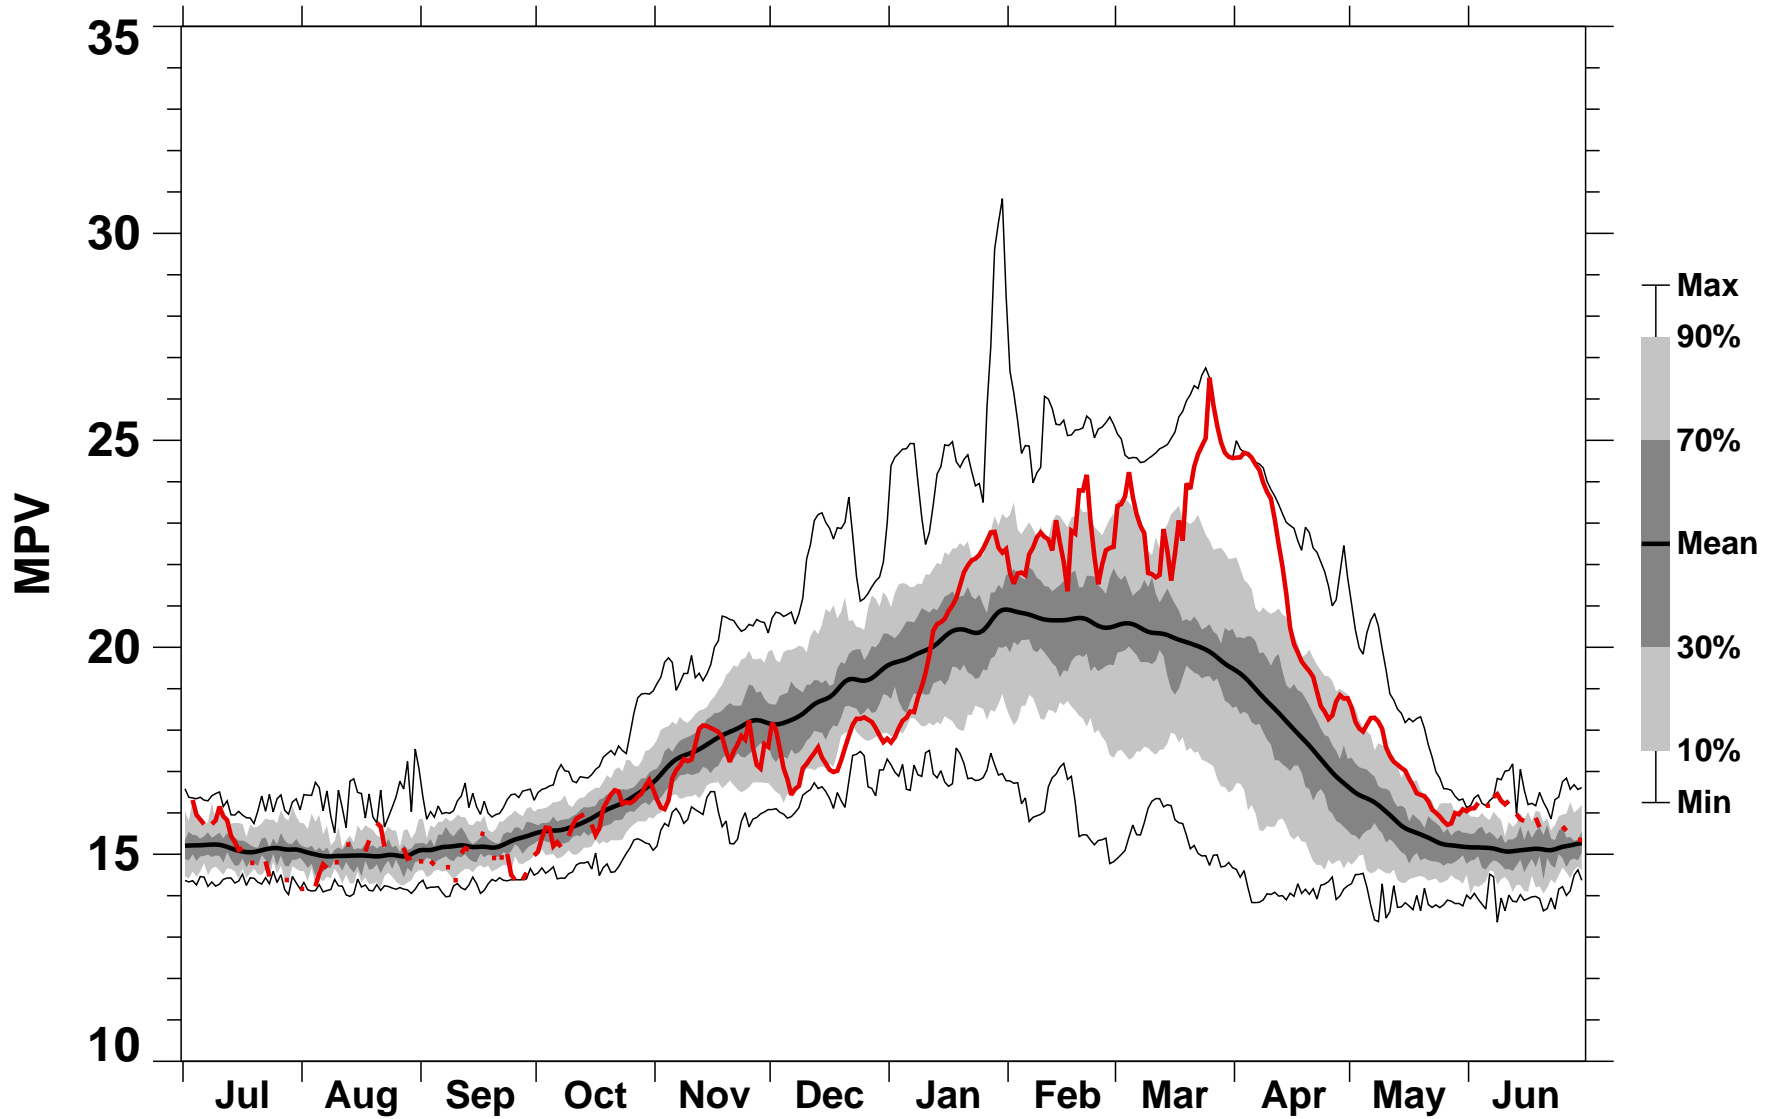

NH Vortex Edge 460 K MERRA2

1978/1979–2023/2024

1999/2000