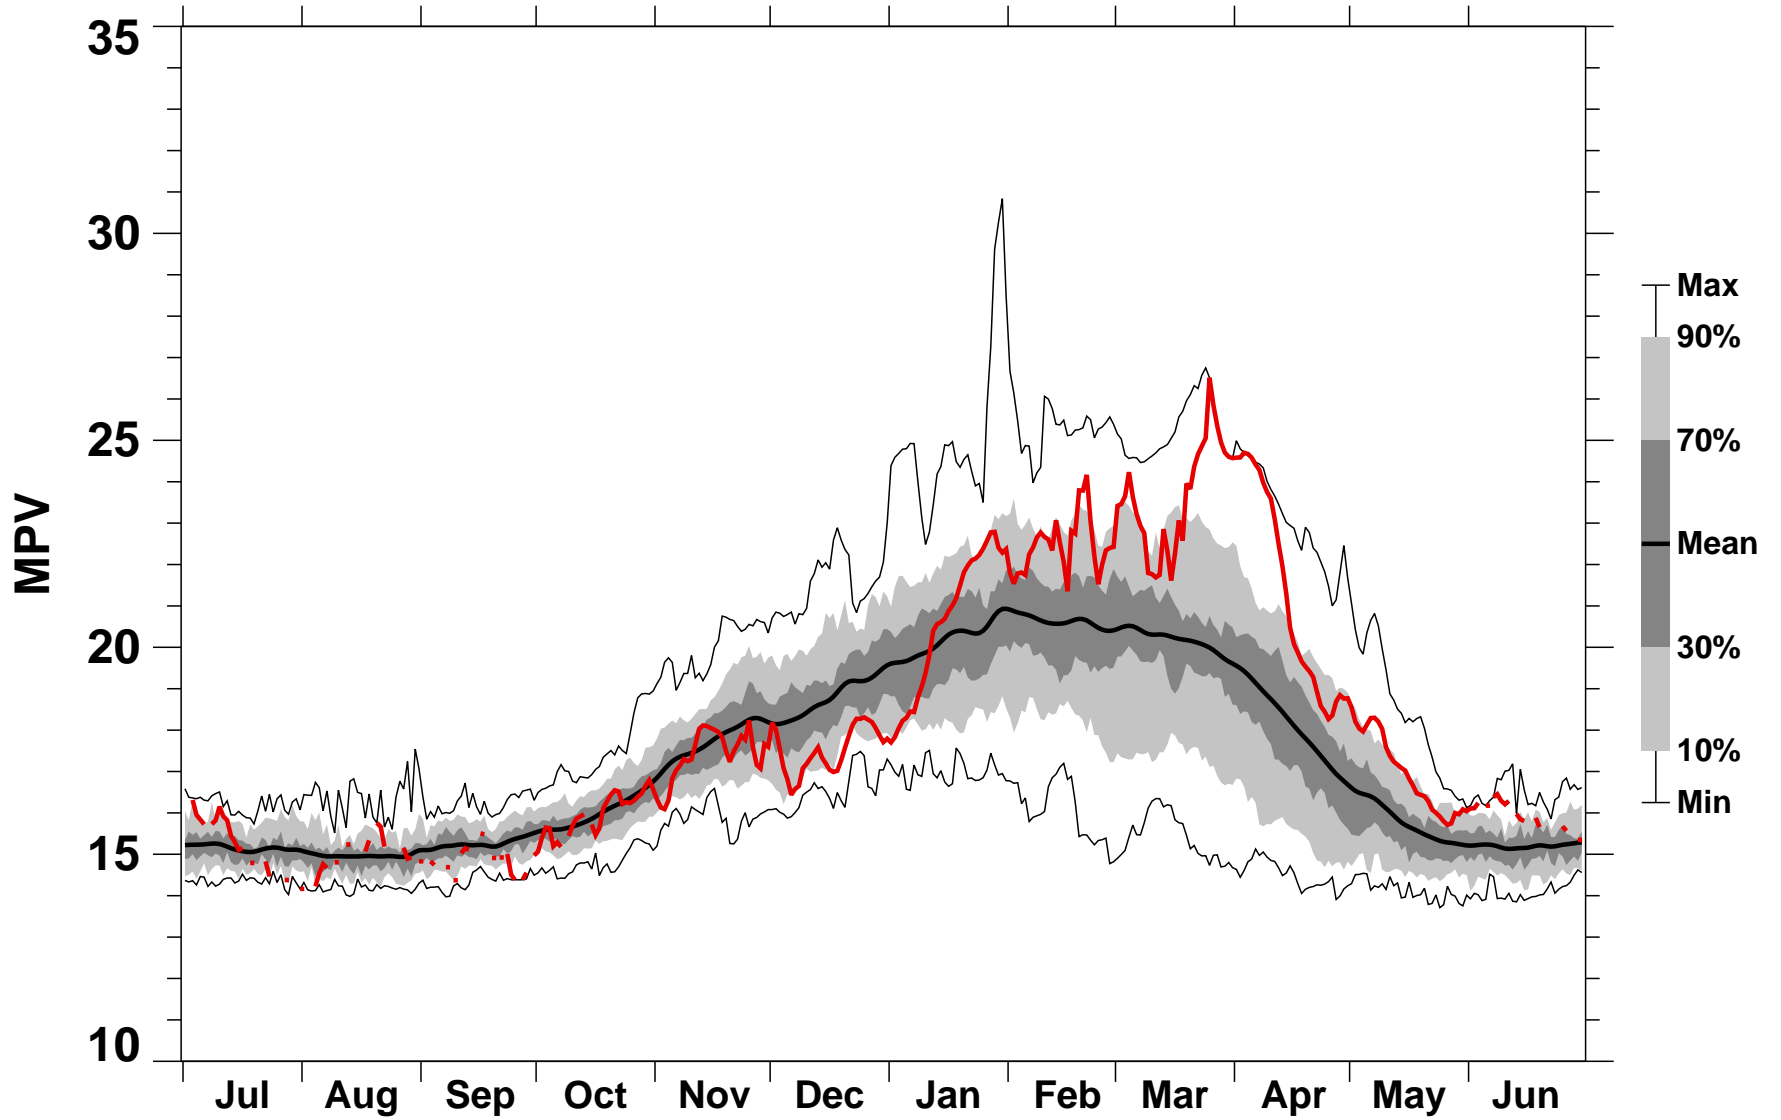

NH Vortex Edge 460 K MERRA2

1978/1979–2020/2021

1999/2000