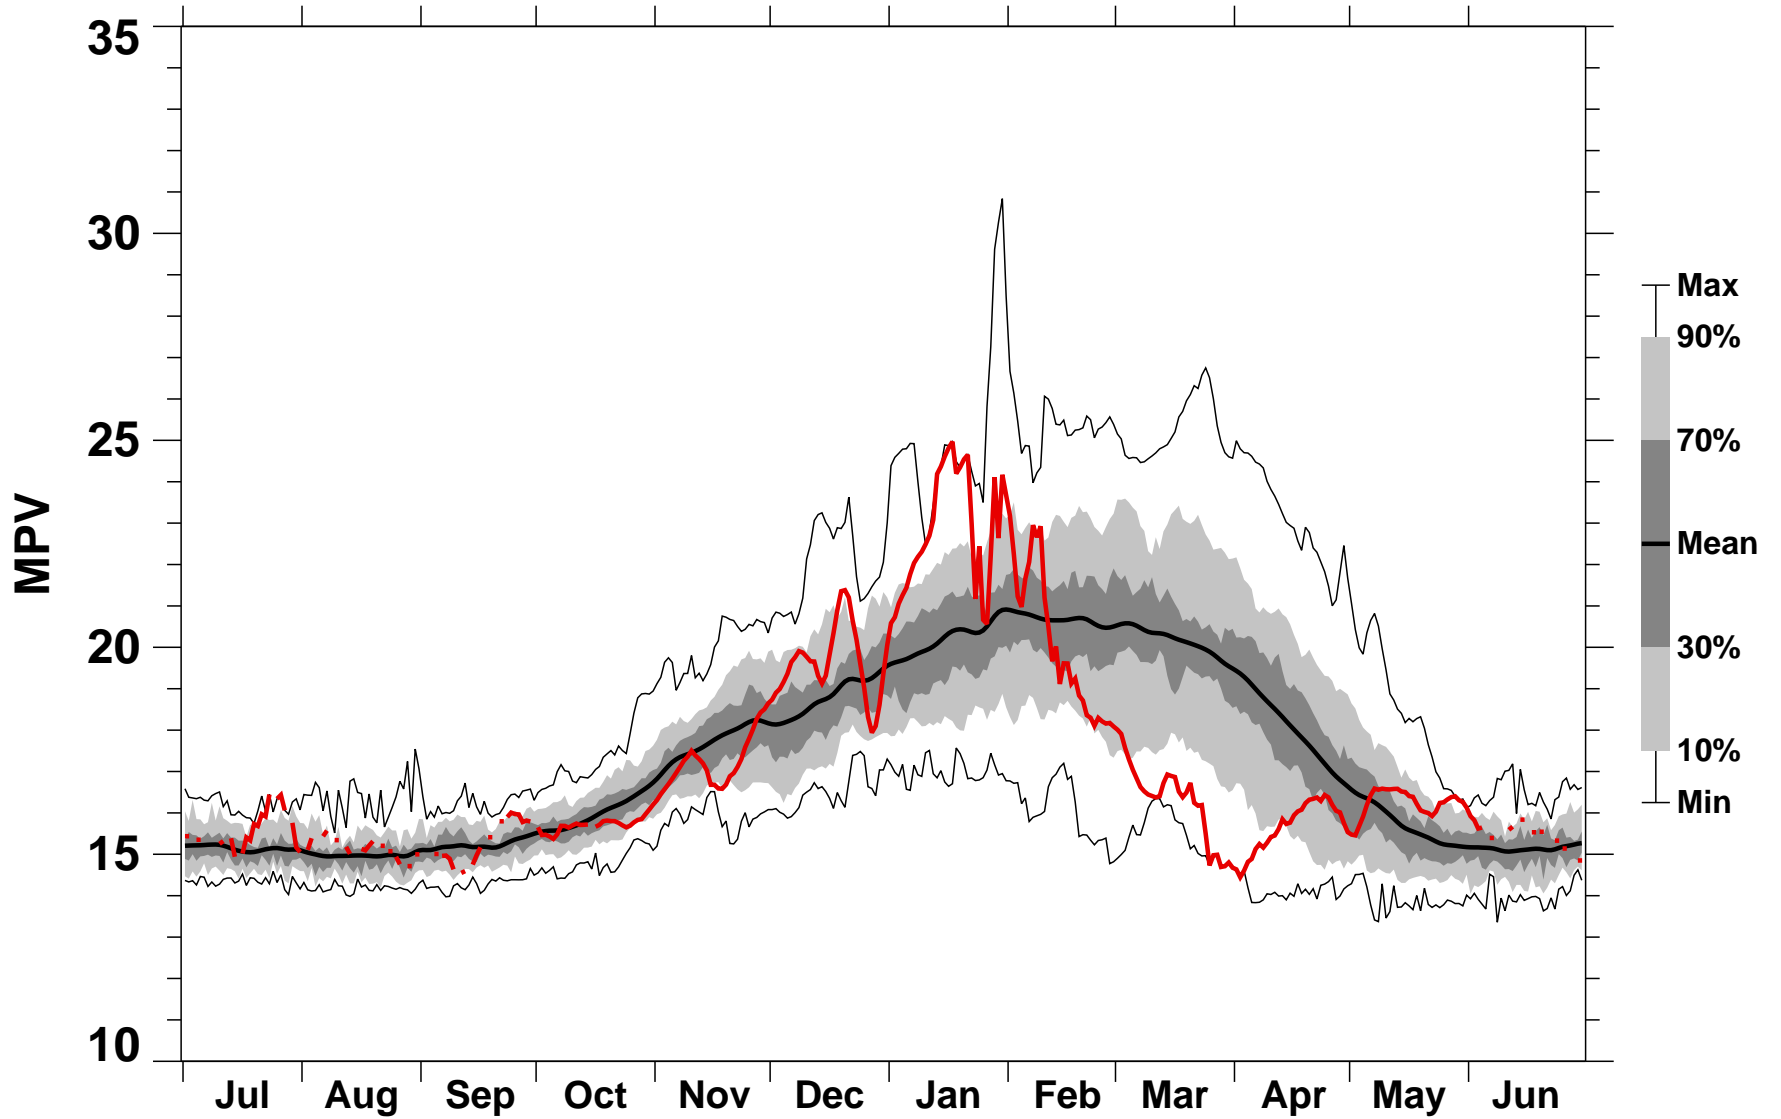

NH Vortex Edge 460 K MERRA2

1978/1979–2023/2024

2000/2001