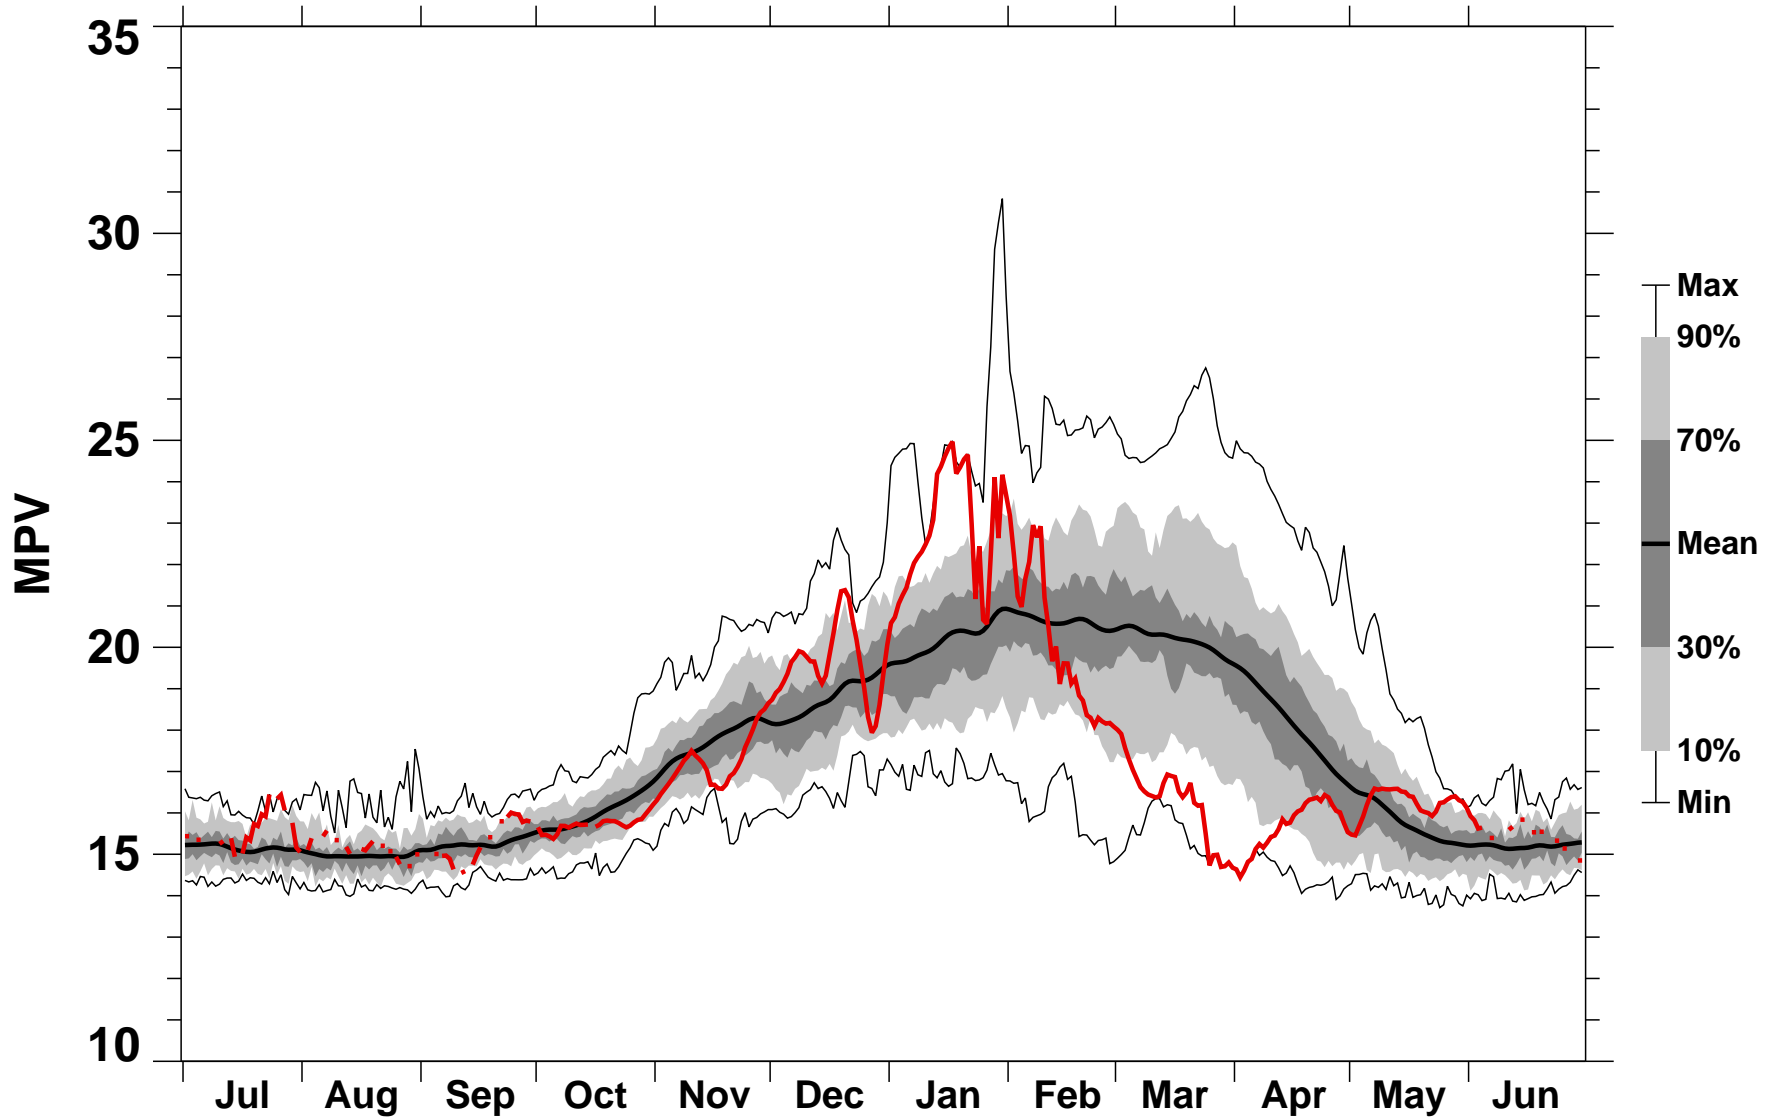

NH Vortex Edge 460 K MERRA2

1978/1979–2020/2021

2000/2001