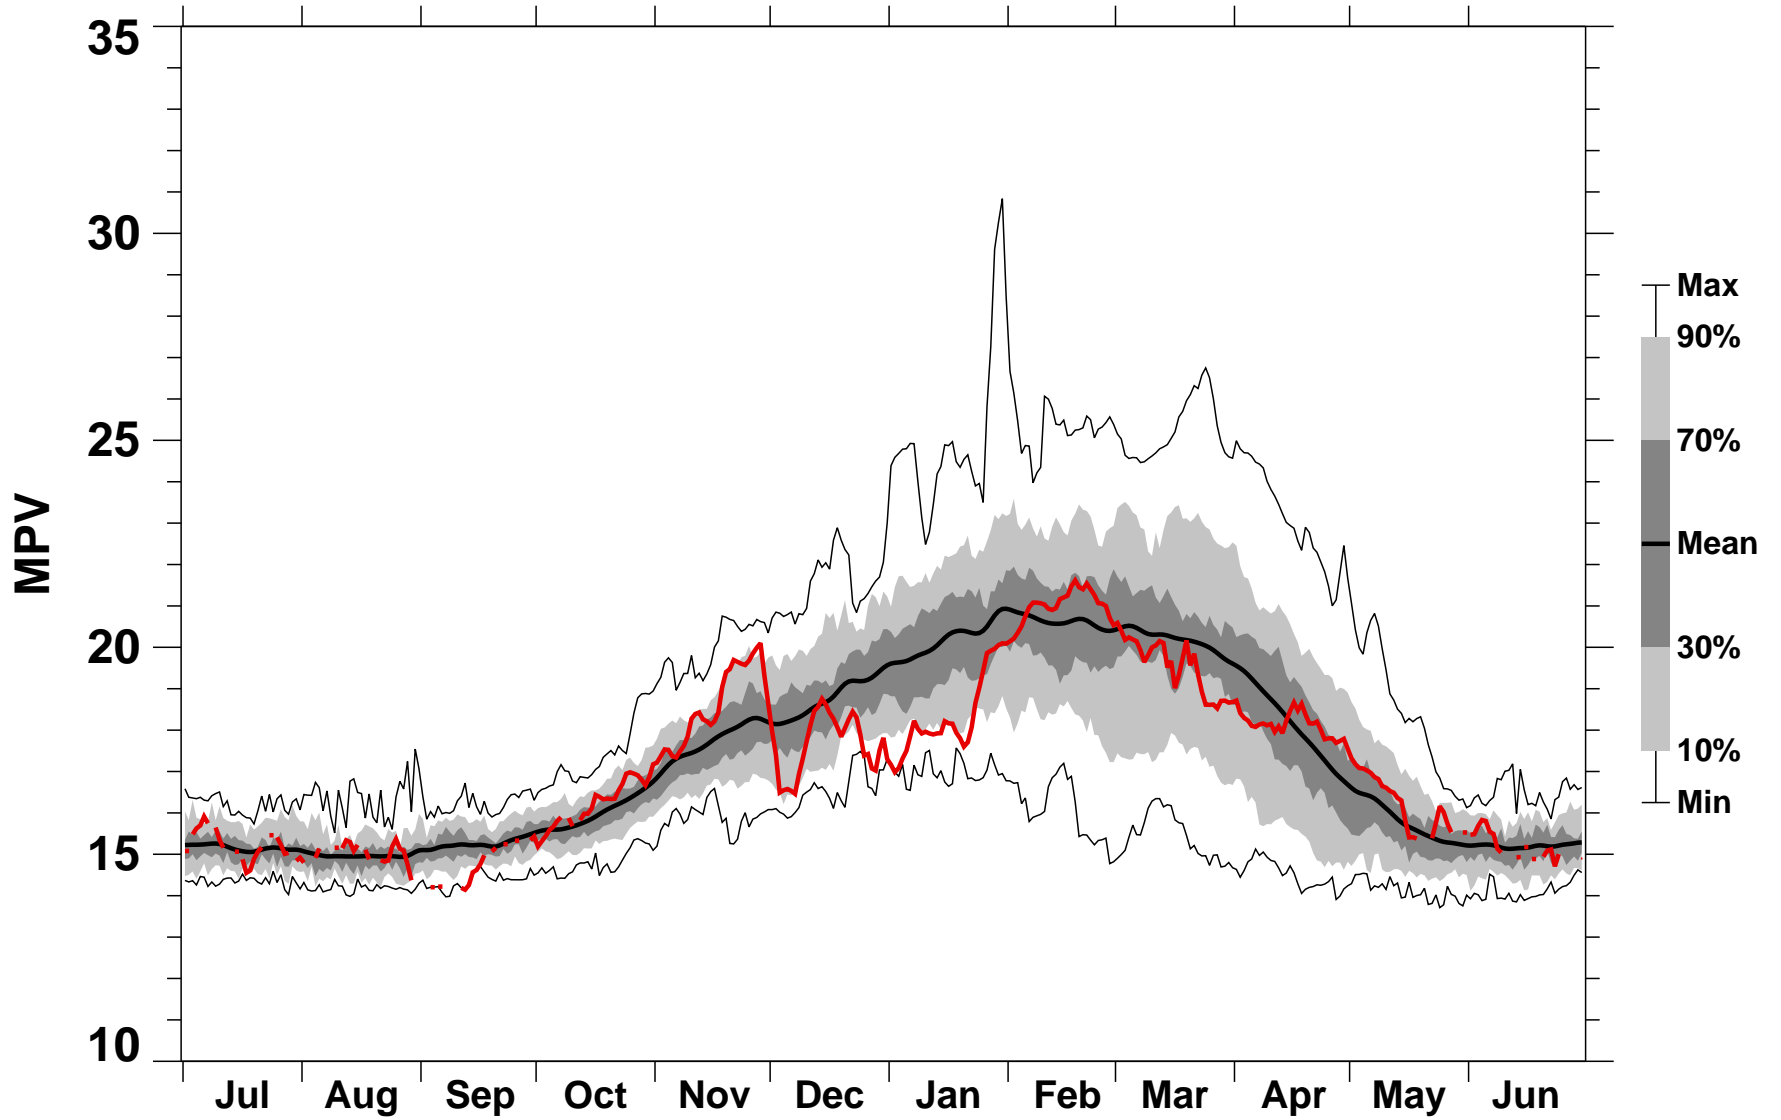

NH Vortex Edge 460 K MERRA2

1978/1979–2020/2021

2001/2002