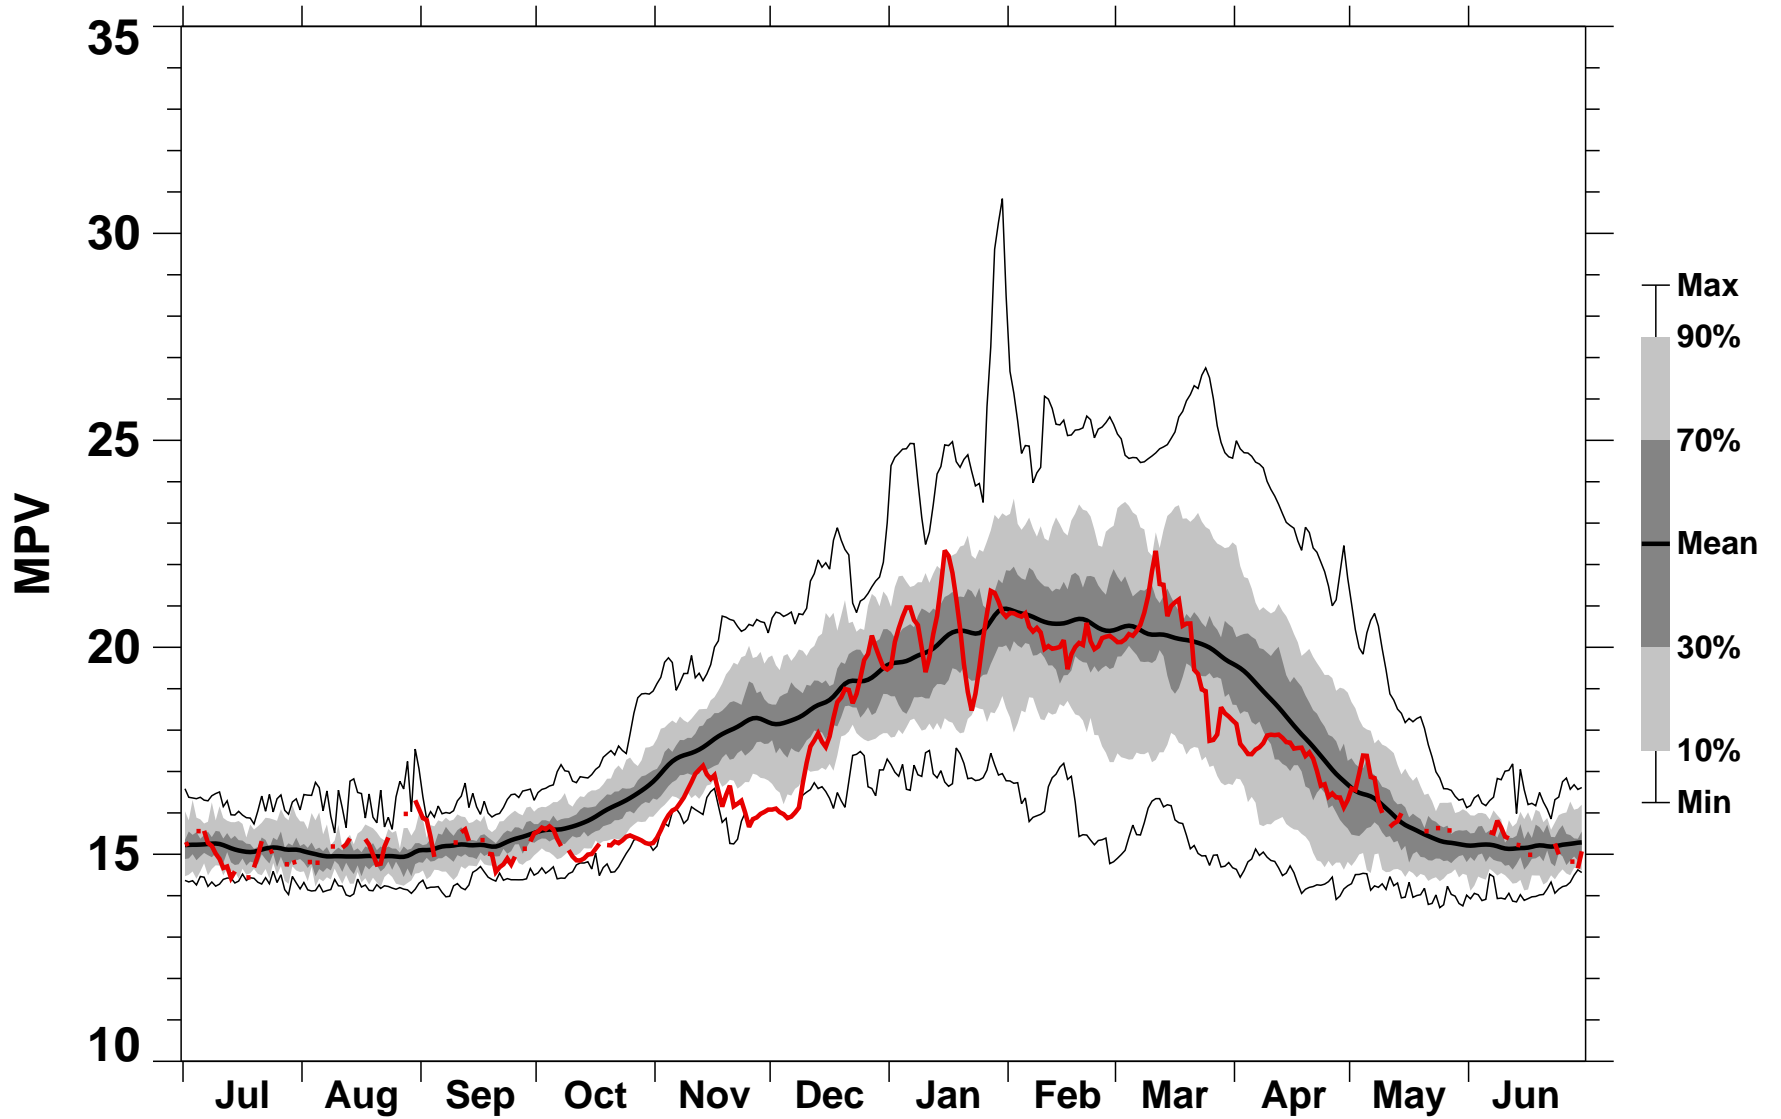

NH Vortex Edge 460 K MERRA2

1978/1979–2020/2021

2002/2003