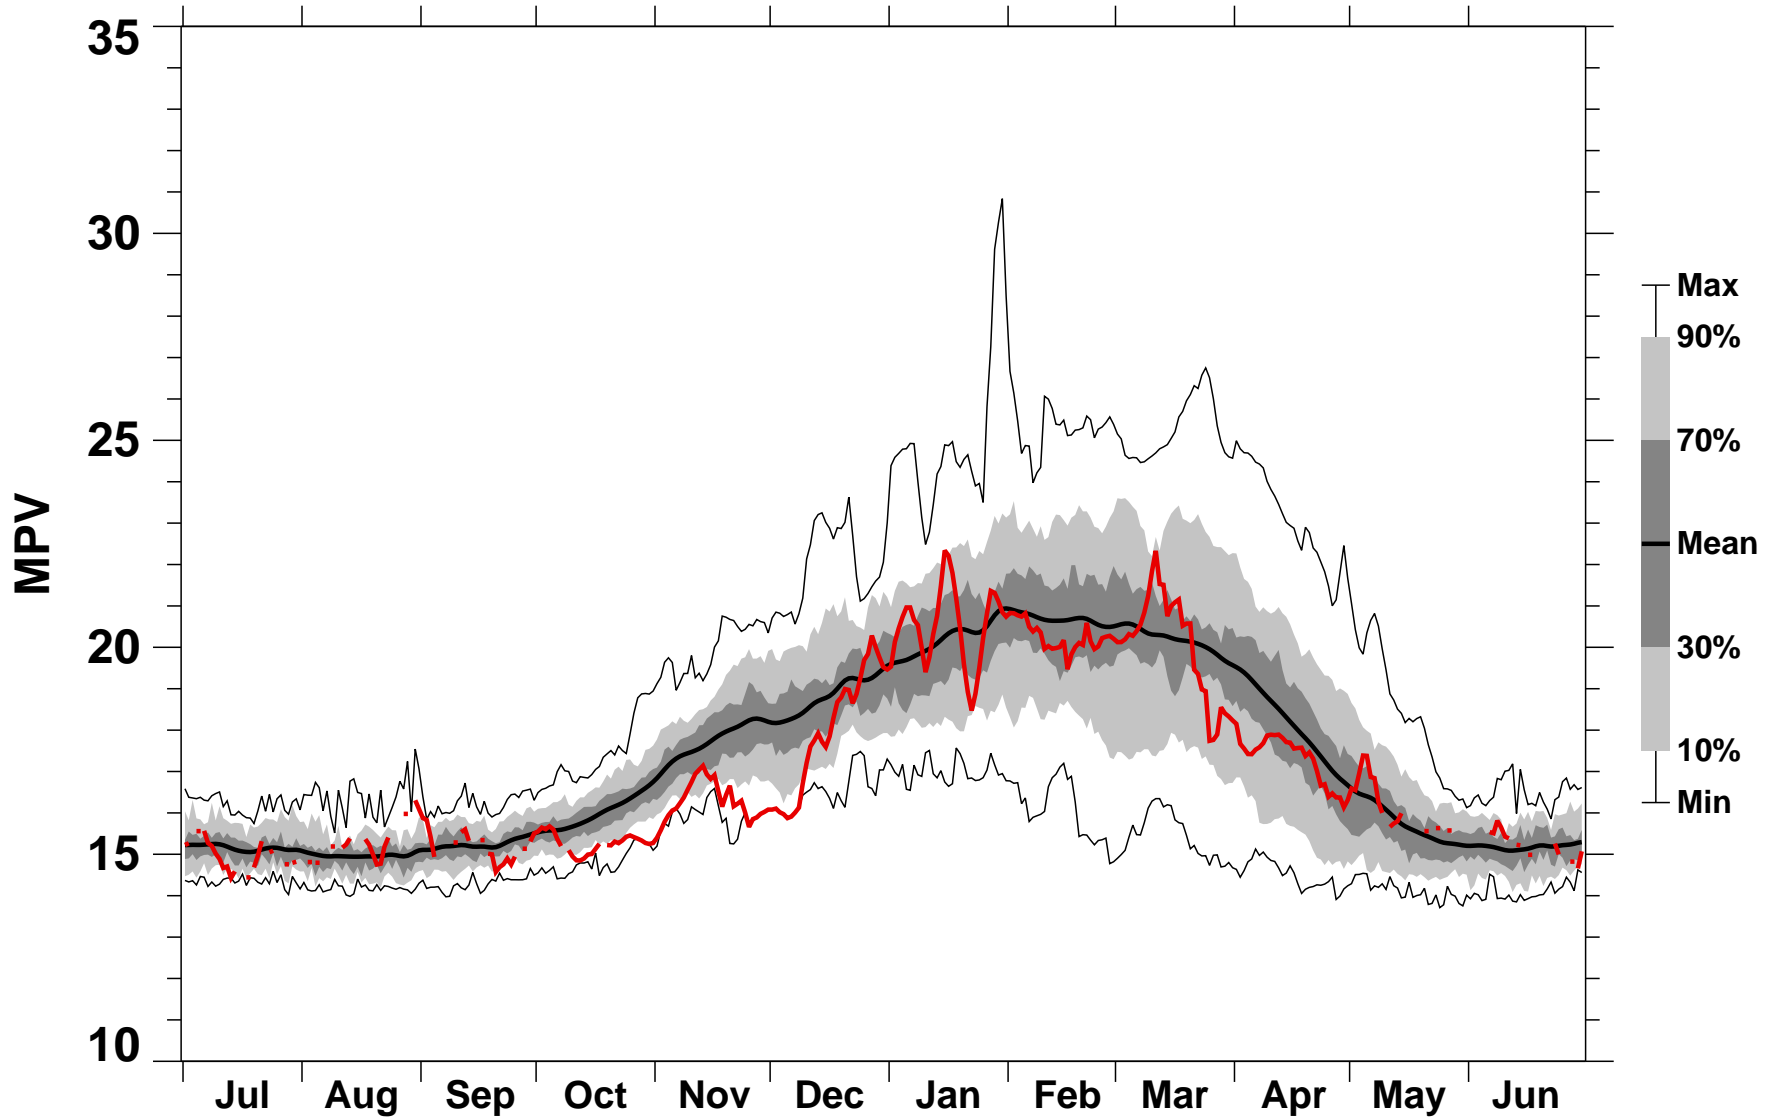

NH Vortex Edge 460 K MERRA2

1978/1979-2022/2023

2002/2003