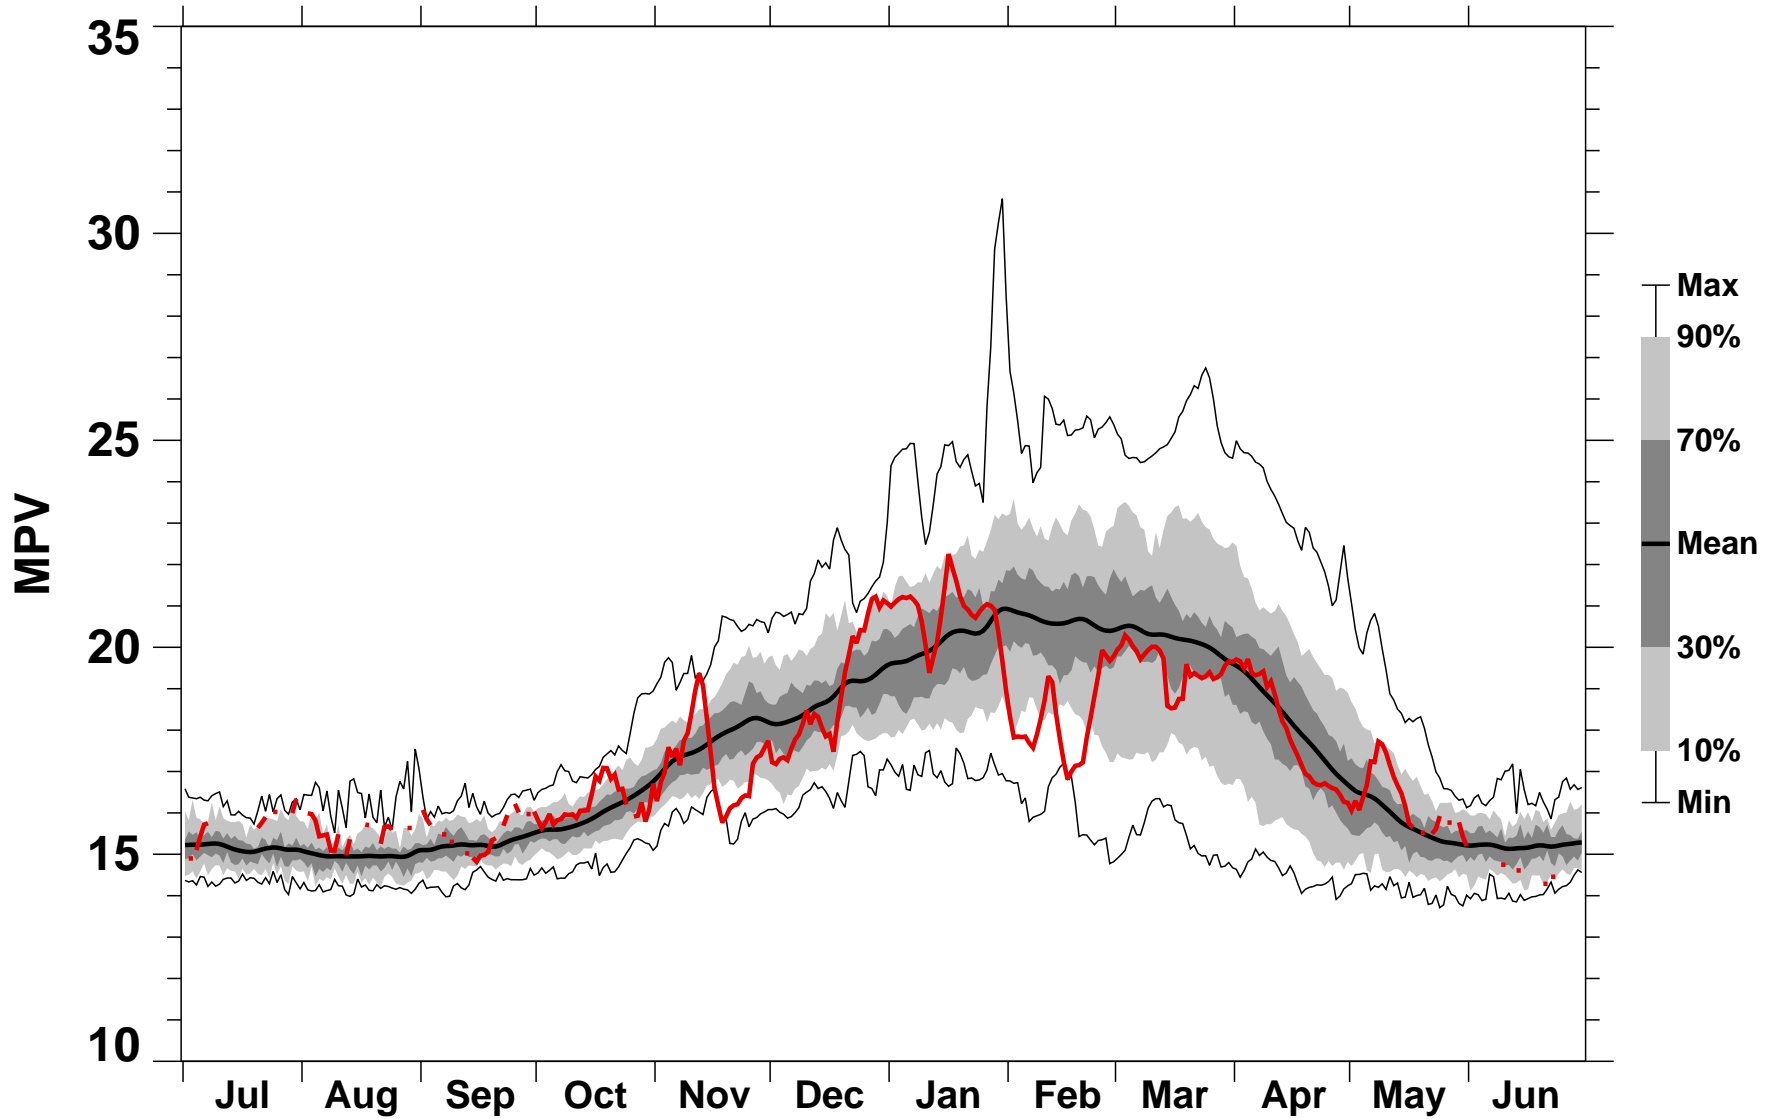

NH Vortex Edge 460 K MERRA2

1978/1979–2020/2021

2003/2004