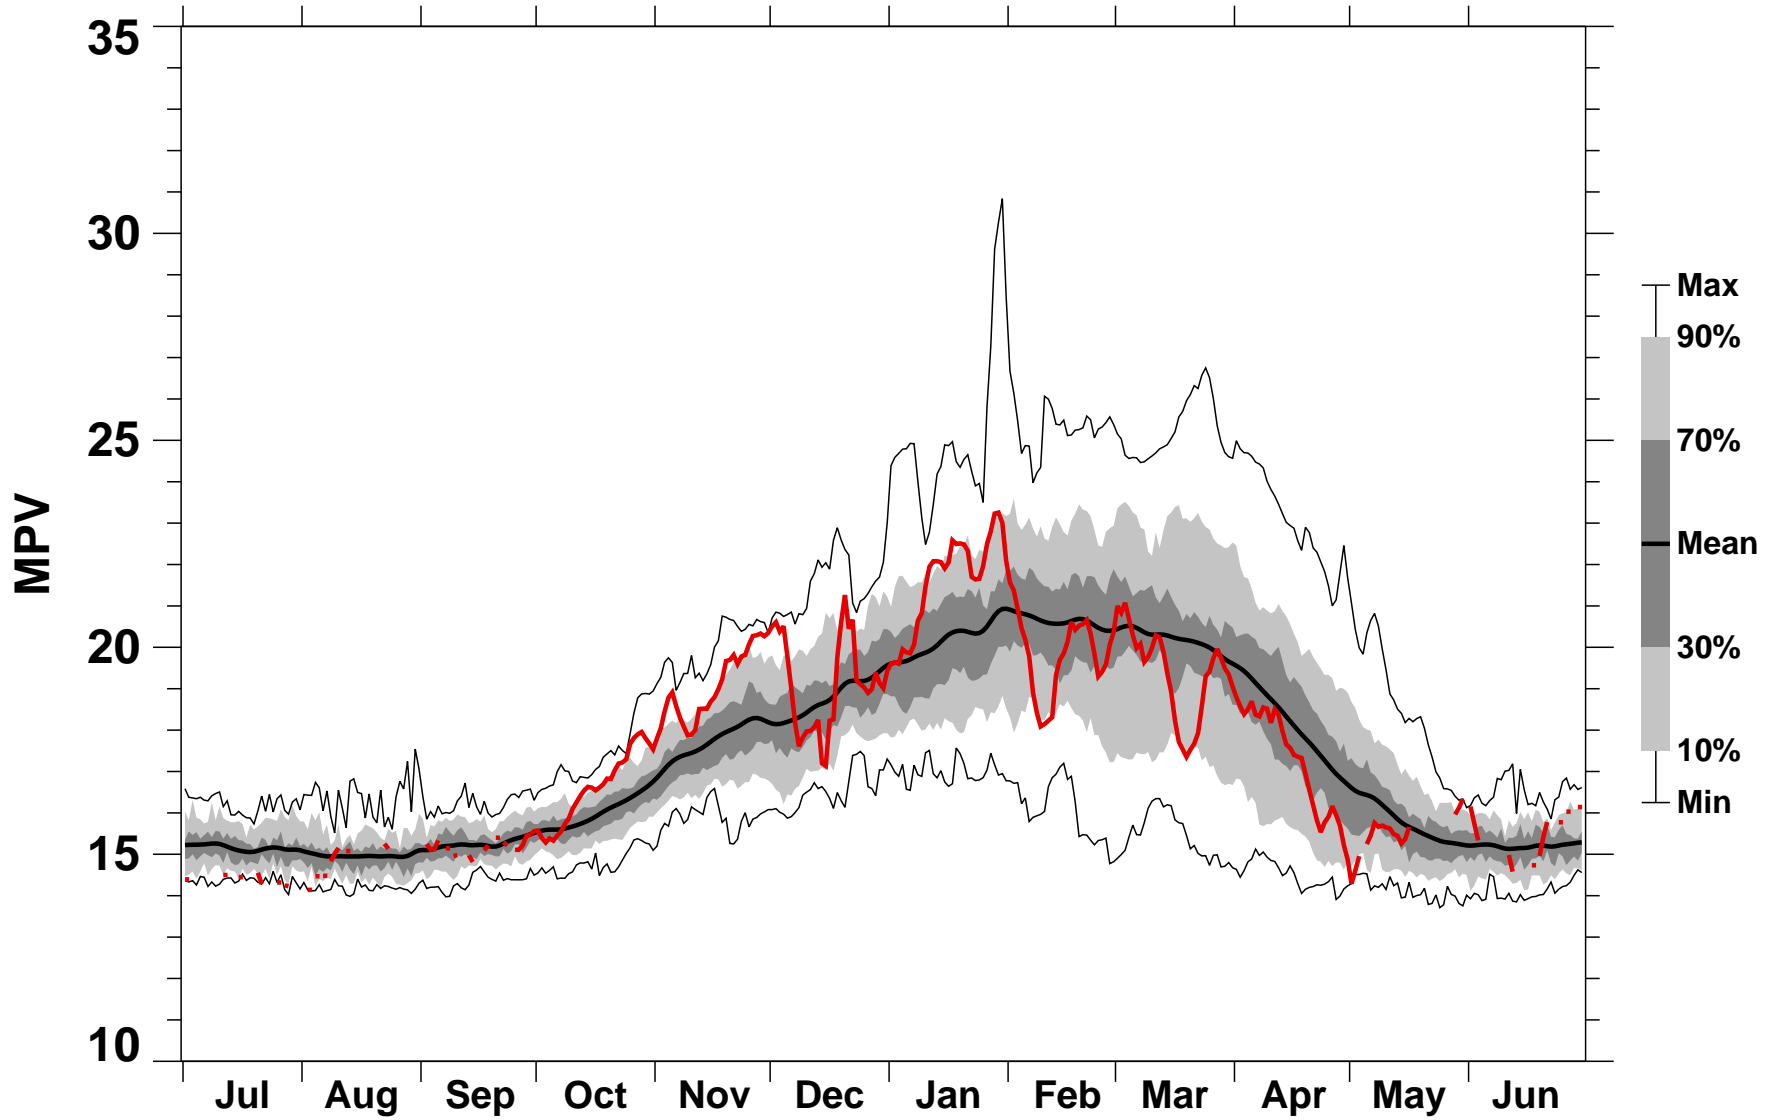

NH Vortex Edge 460 K MERRA2

1978/1979–2020/2021

2004/2005