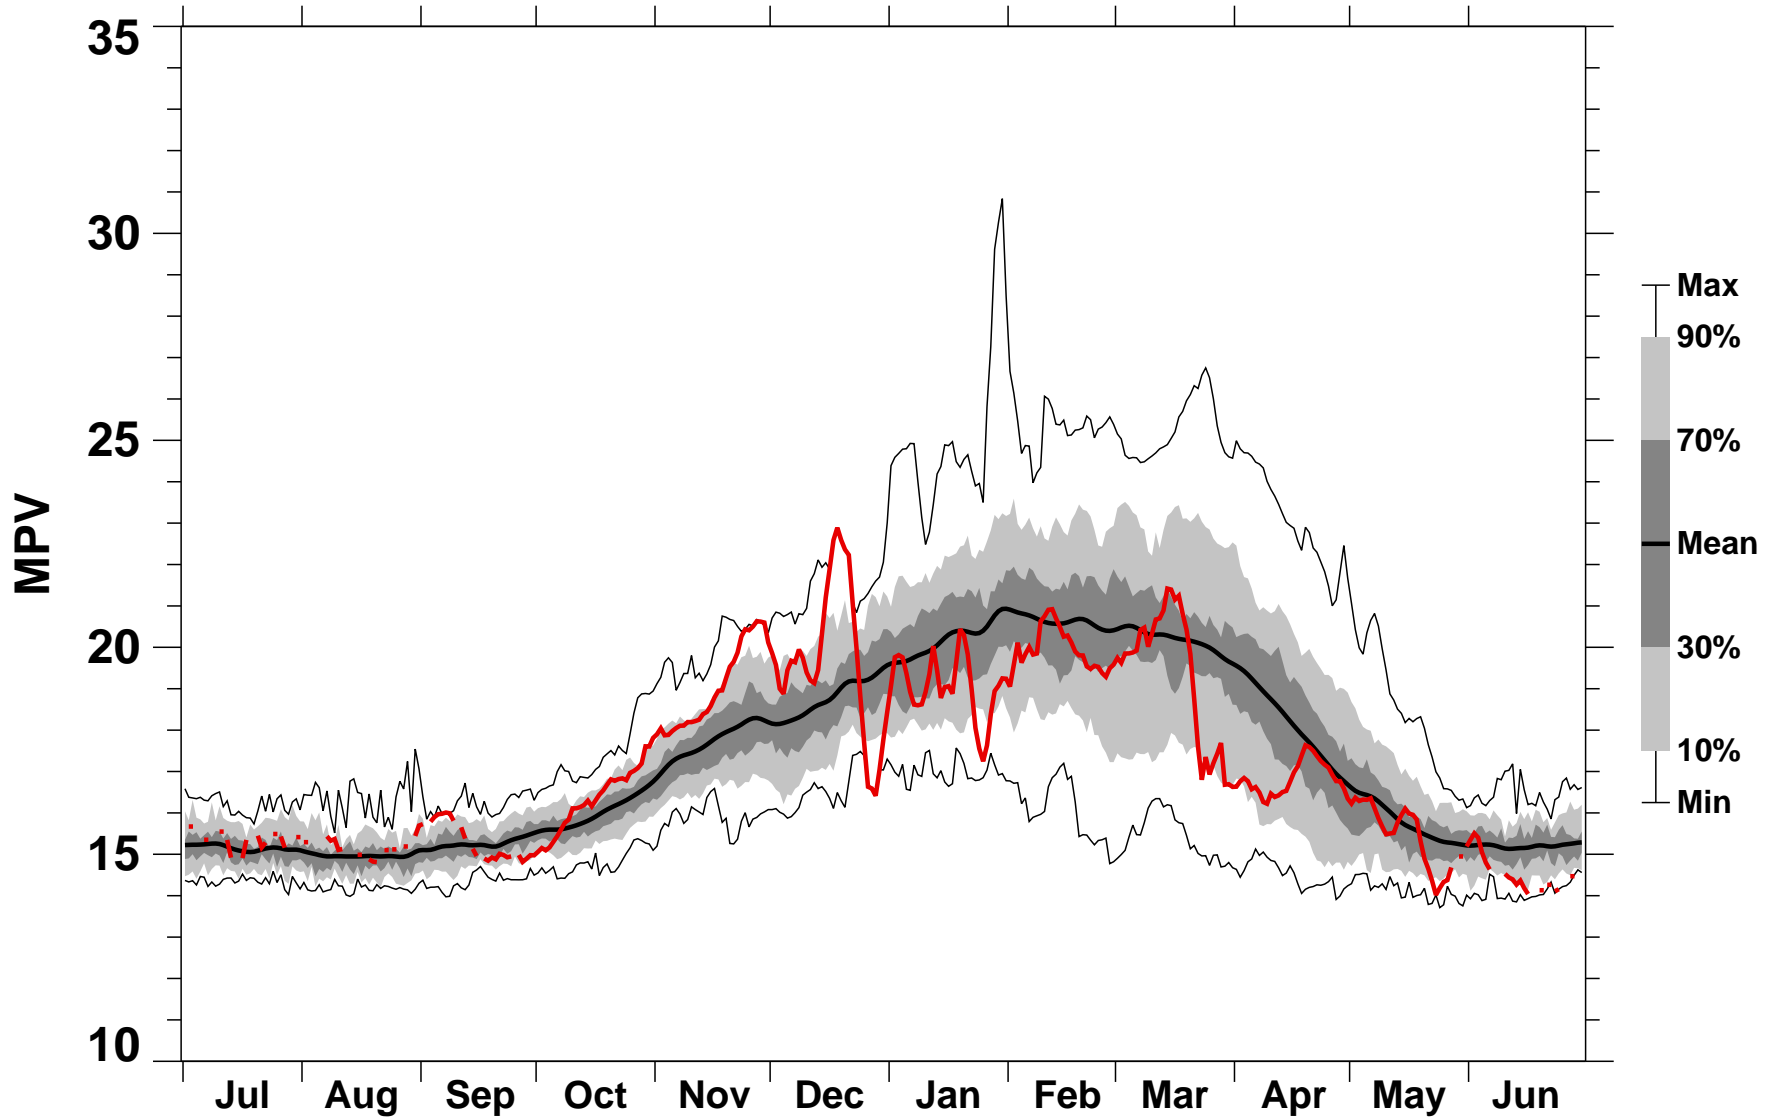

NH Vortex Edge 460 K MERRA2

1978/1979–2020/2021

2005/2006