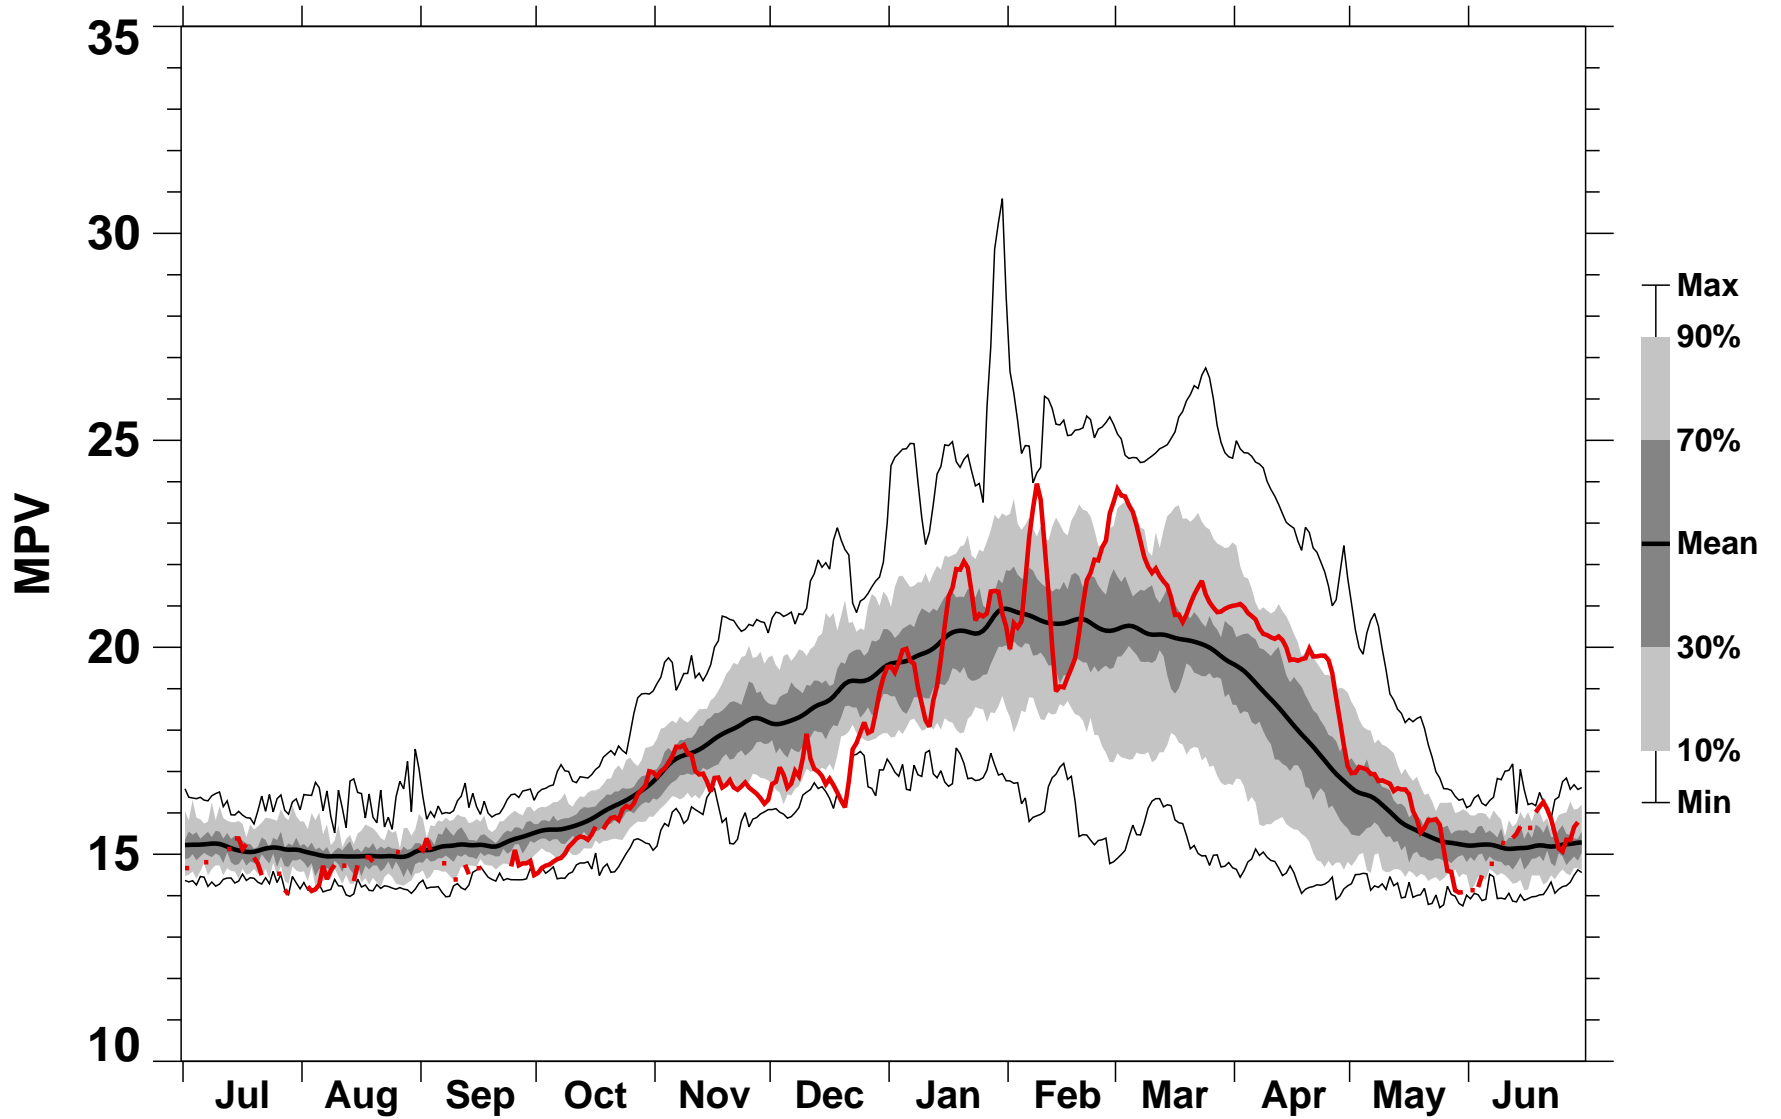

NH Vortex Edge 460 K MERRA2

1978/1979–2020/2021

2006/2007