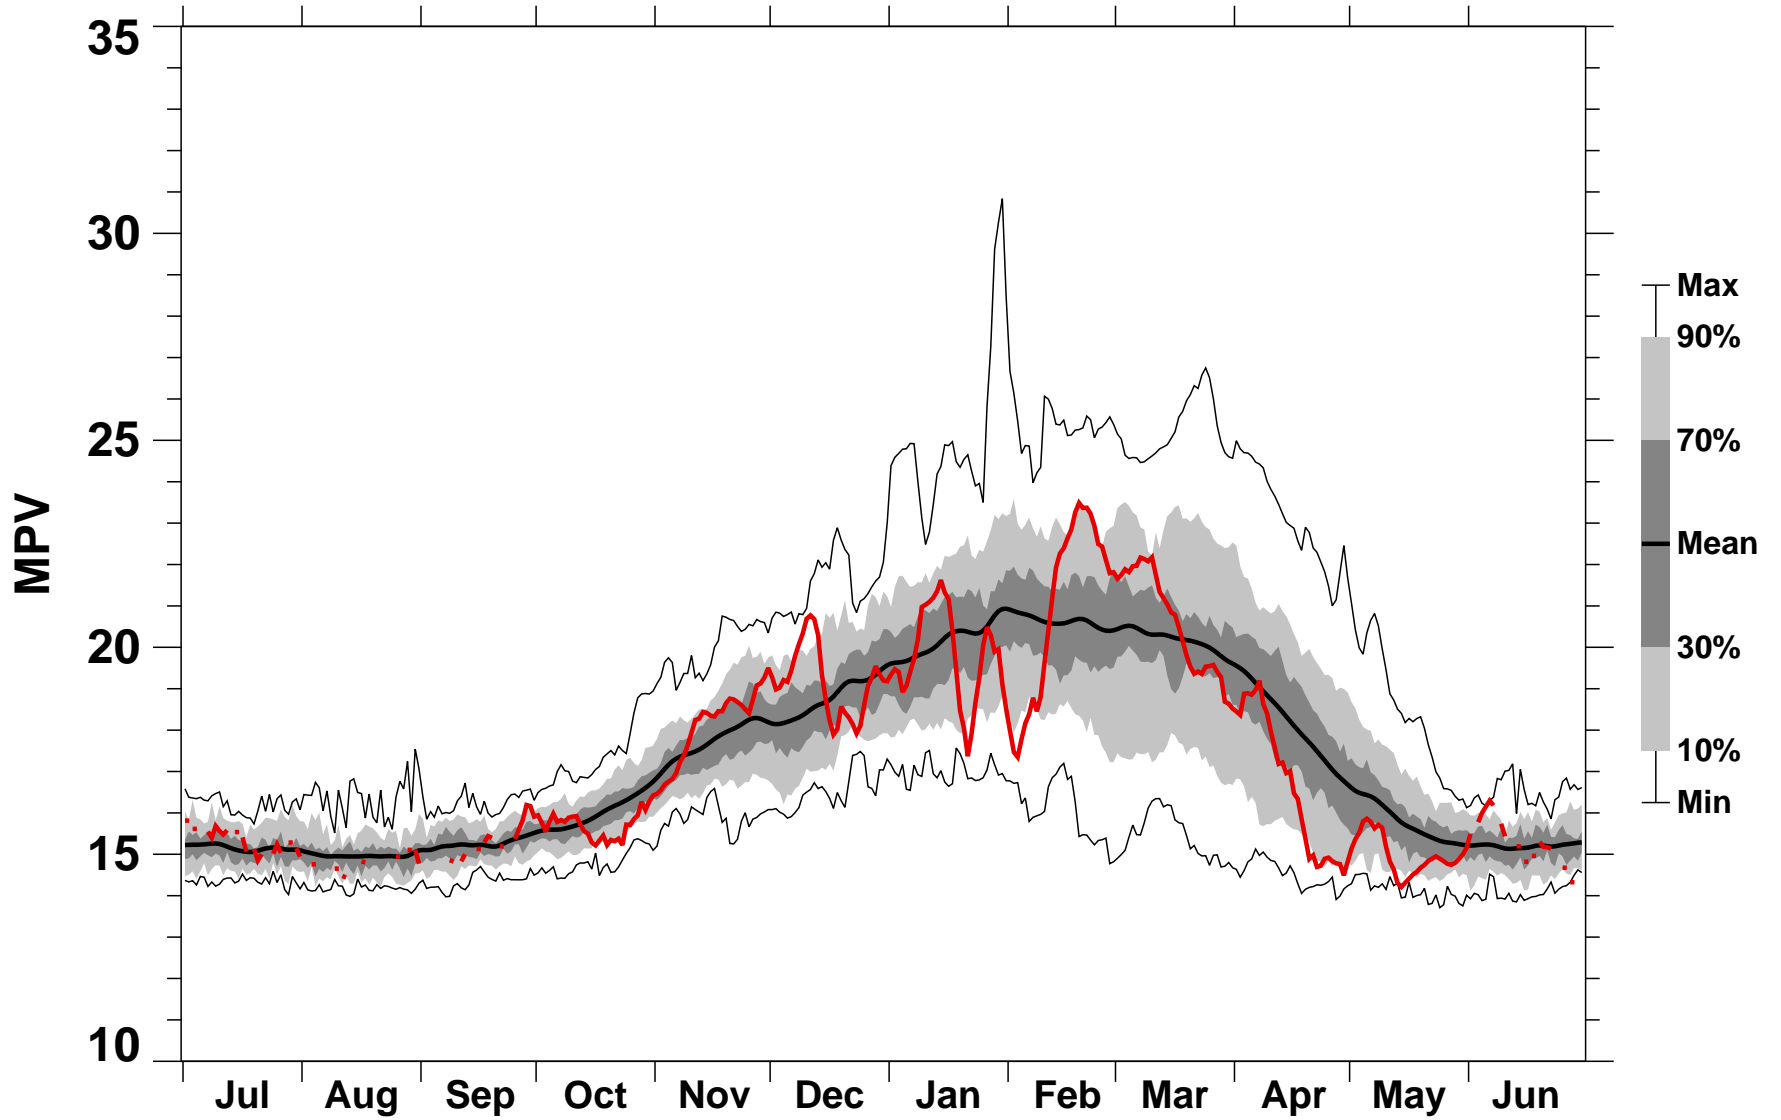

NH Vortex Edge 460 K MERRA2

1978/1979–2020/2021

2007/2008