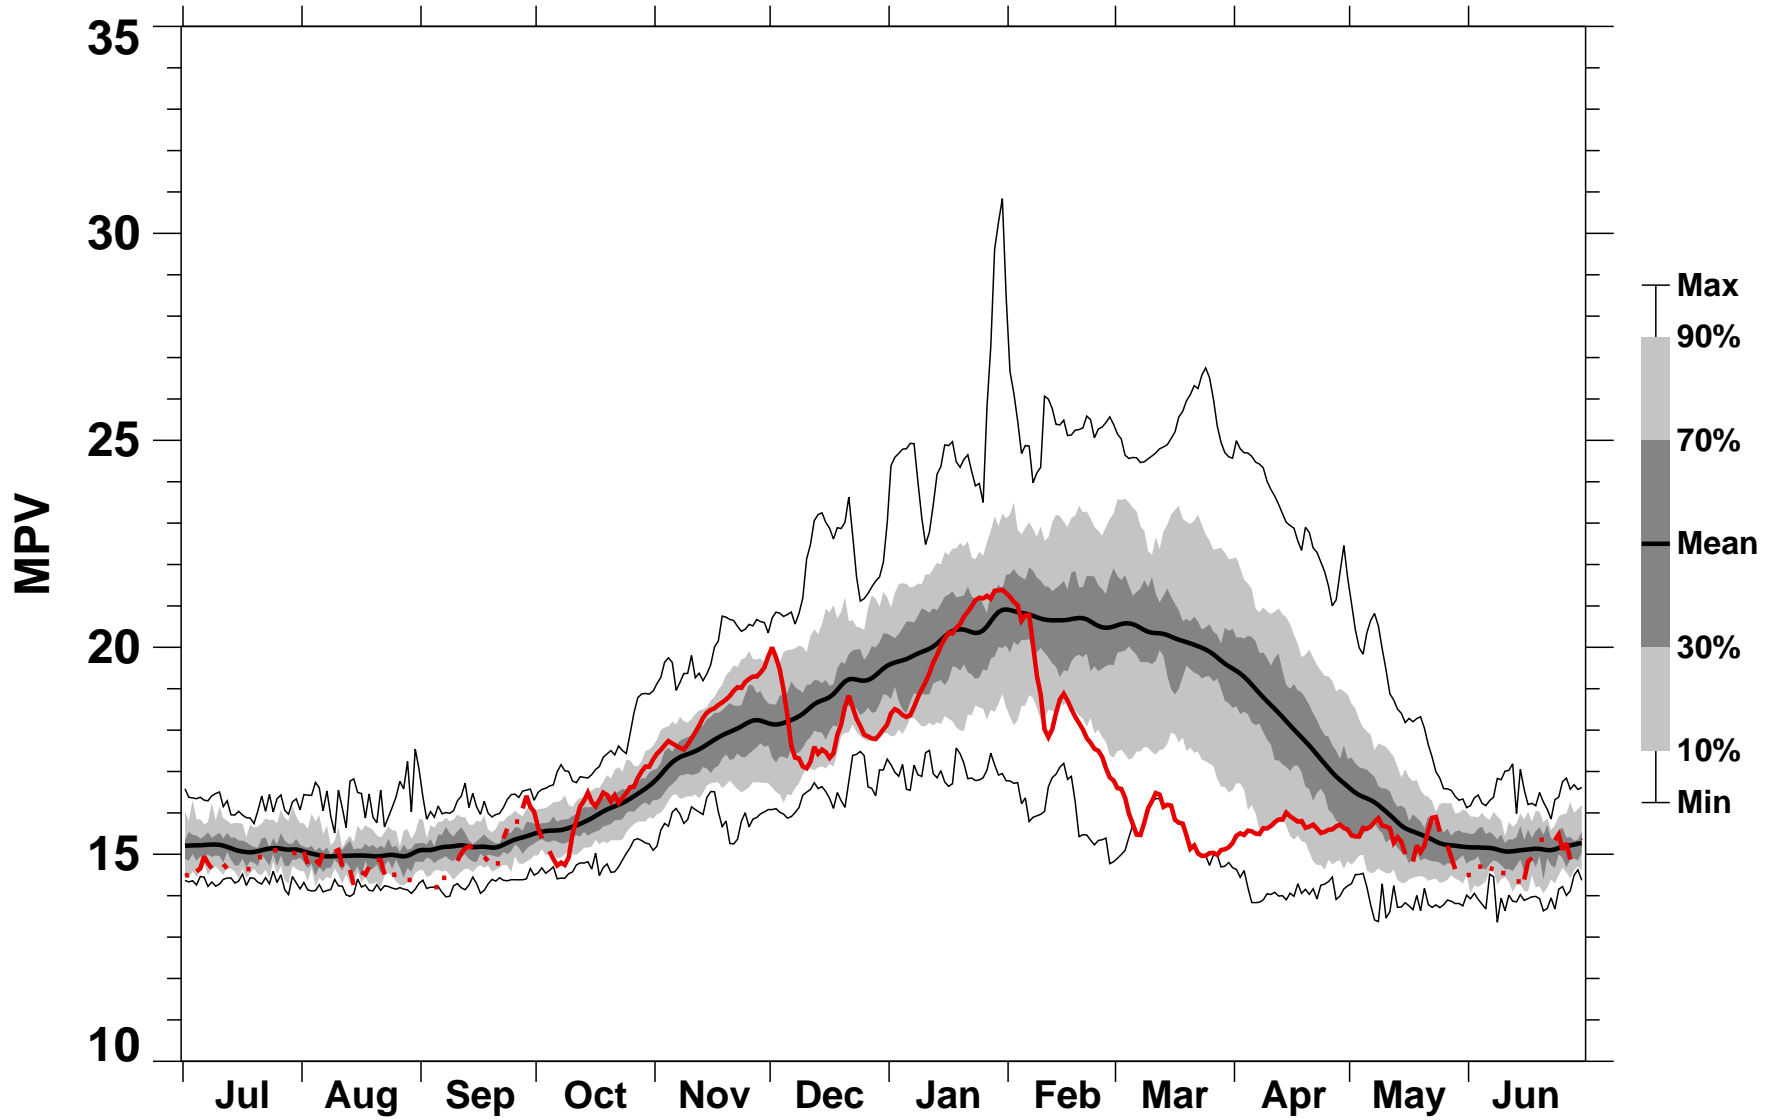

NH Vortex Edge 460 K MERRA2

1978/1979–2023/2024

2008/2009

P. Newman (NASA), L. Lait (SSAI), S. Pawson (NASA)

2024-07-05T06:37:09Z