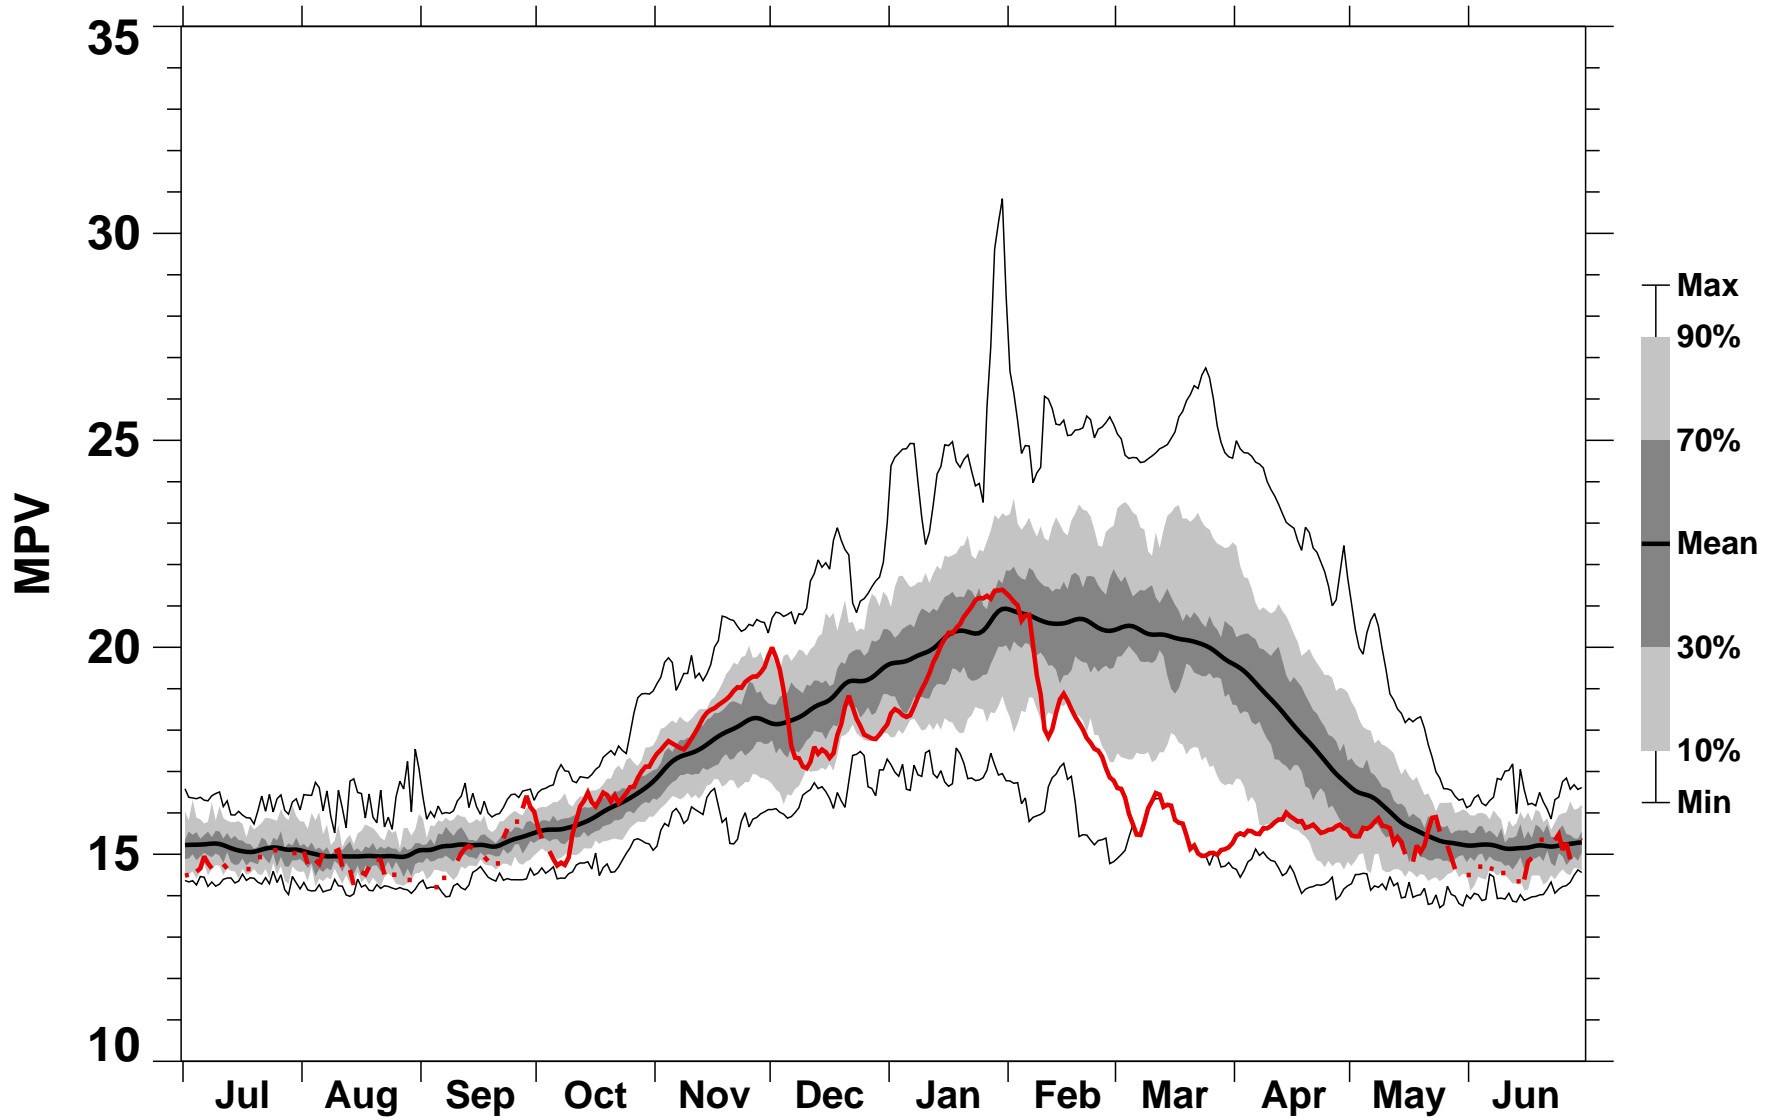

NH Vortex Edge 460 K MERRA2

1978/1979–2020/2021

2008/2009