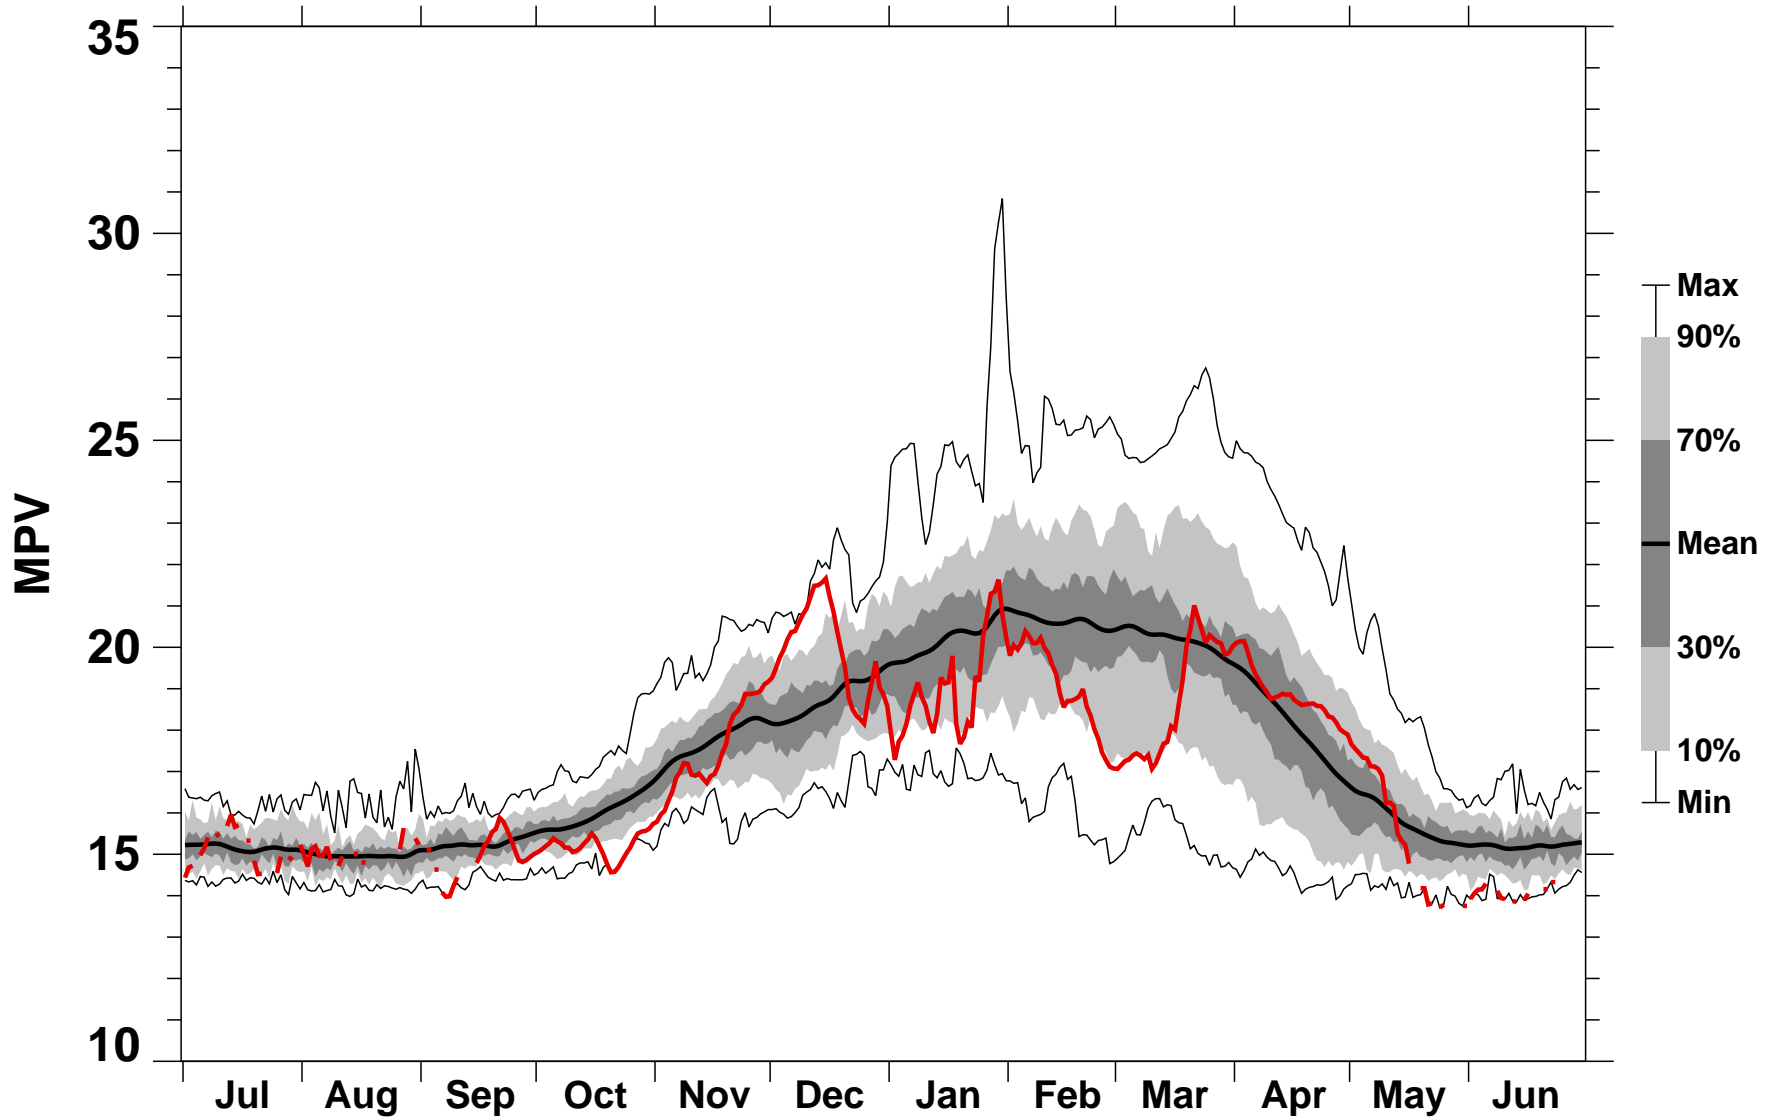

NH Vortex Edge 460 K MERRA2

1978/1979–2020/2021

2009/2010