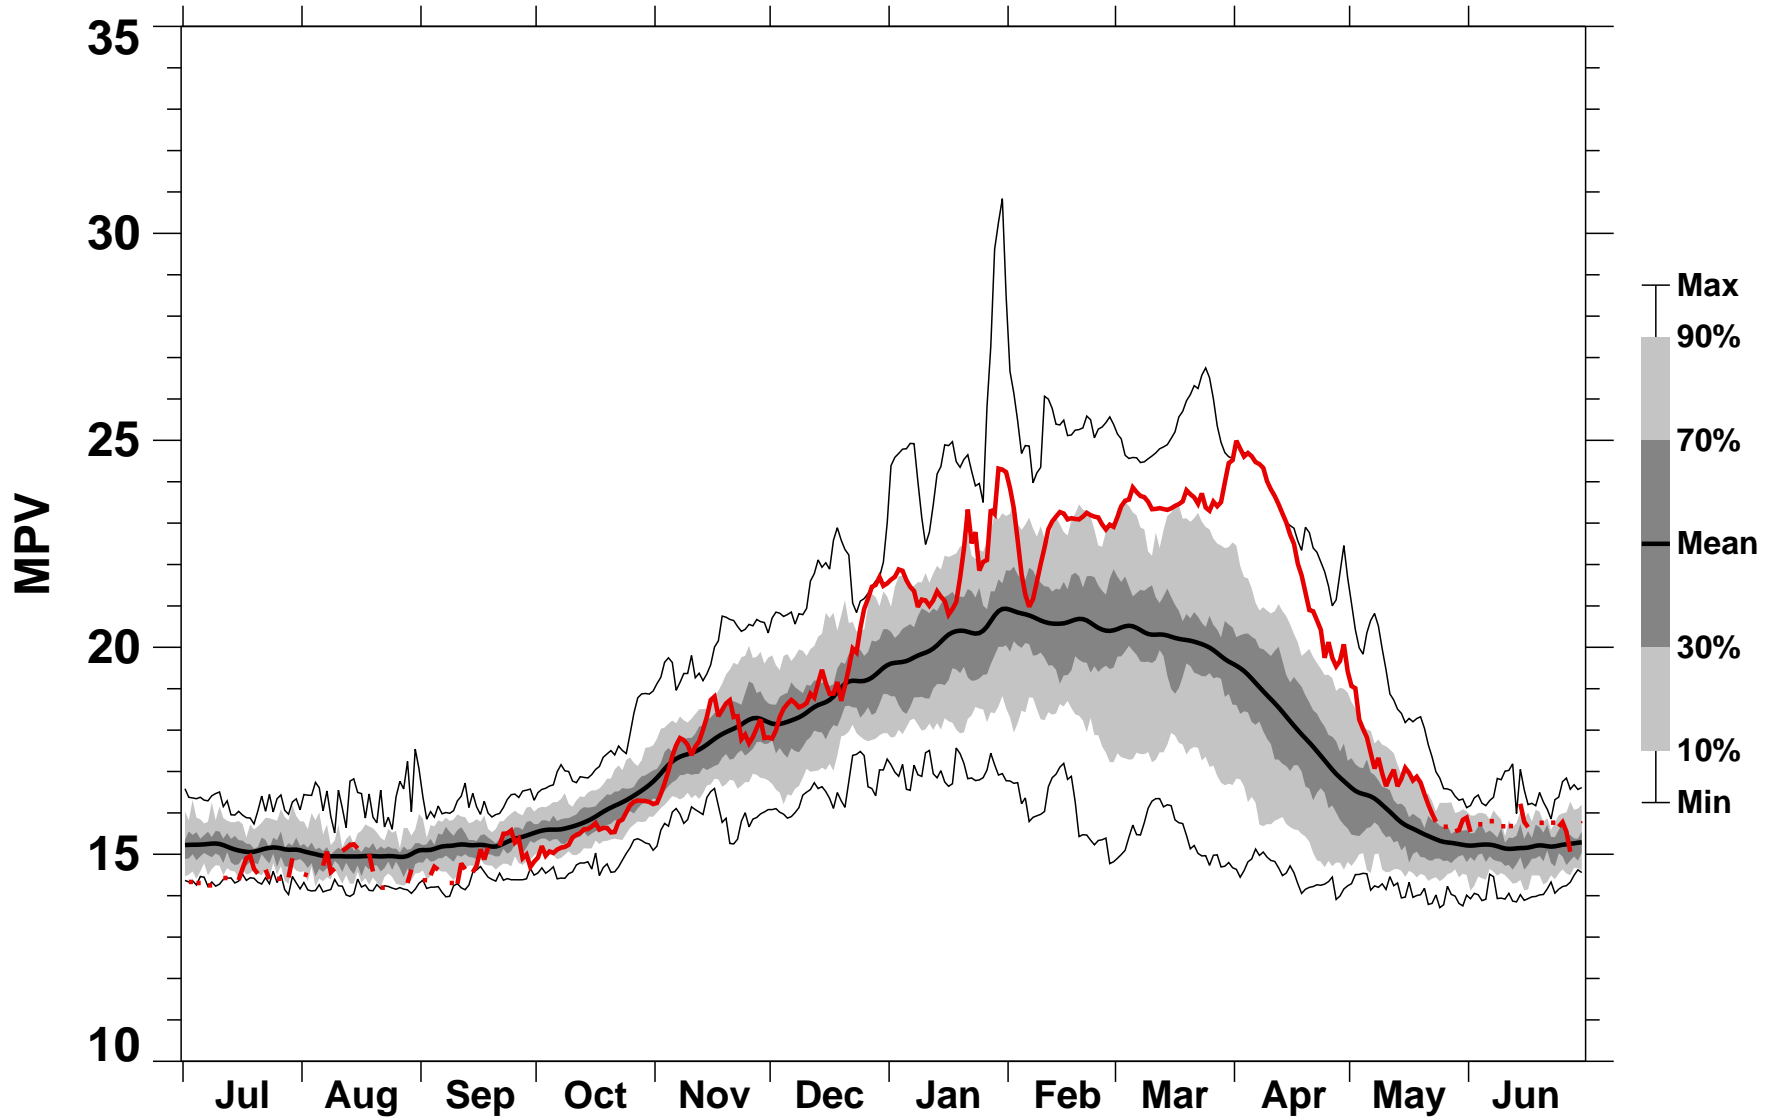

NH Vortex Edge 460 K MERRA2

1978/1979–2020/2021

2010/2011