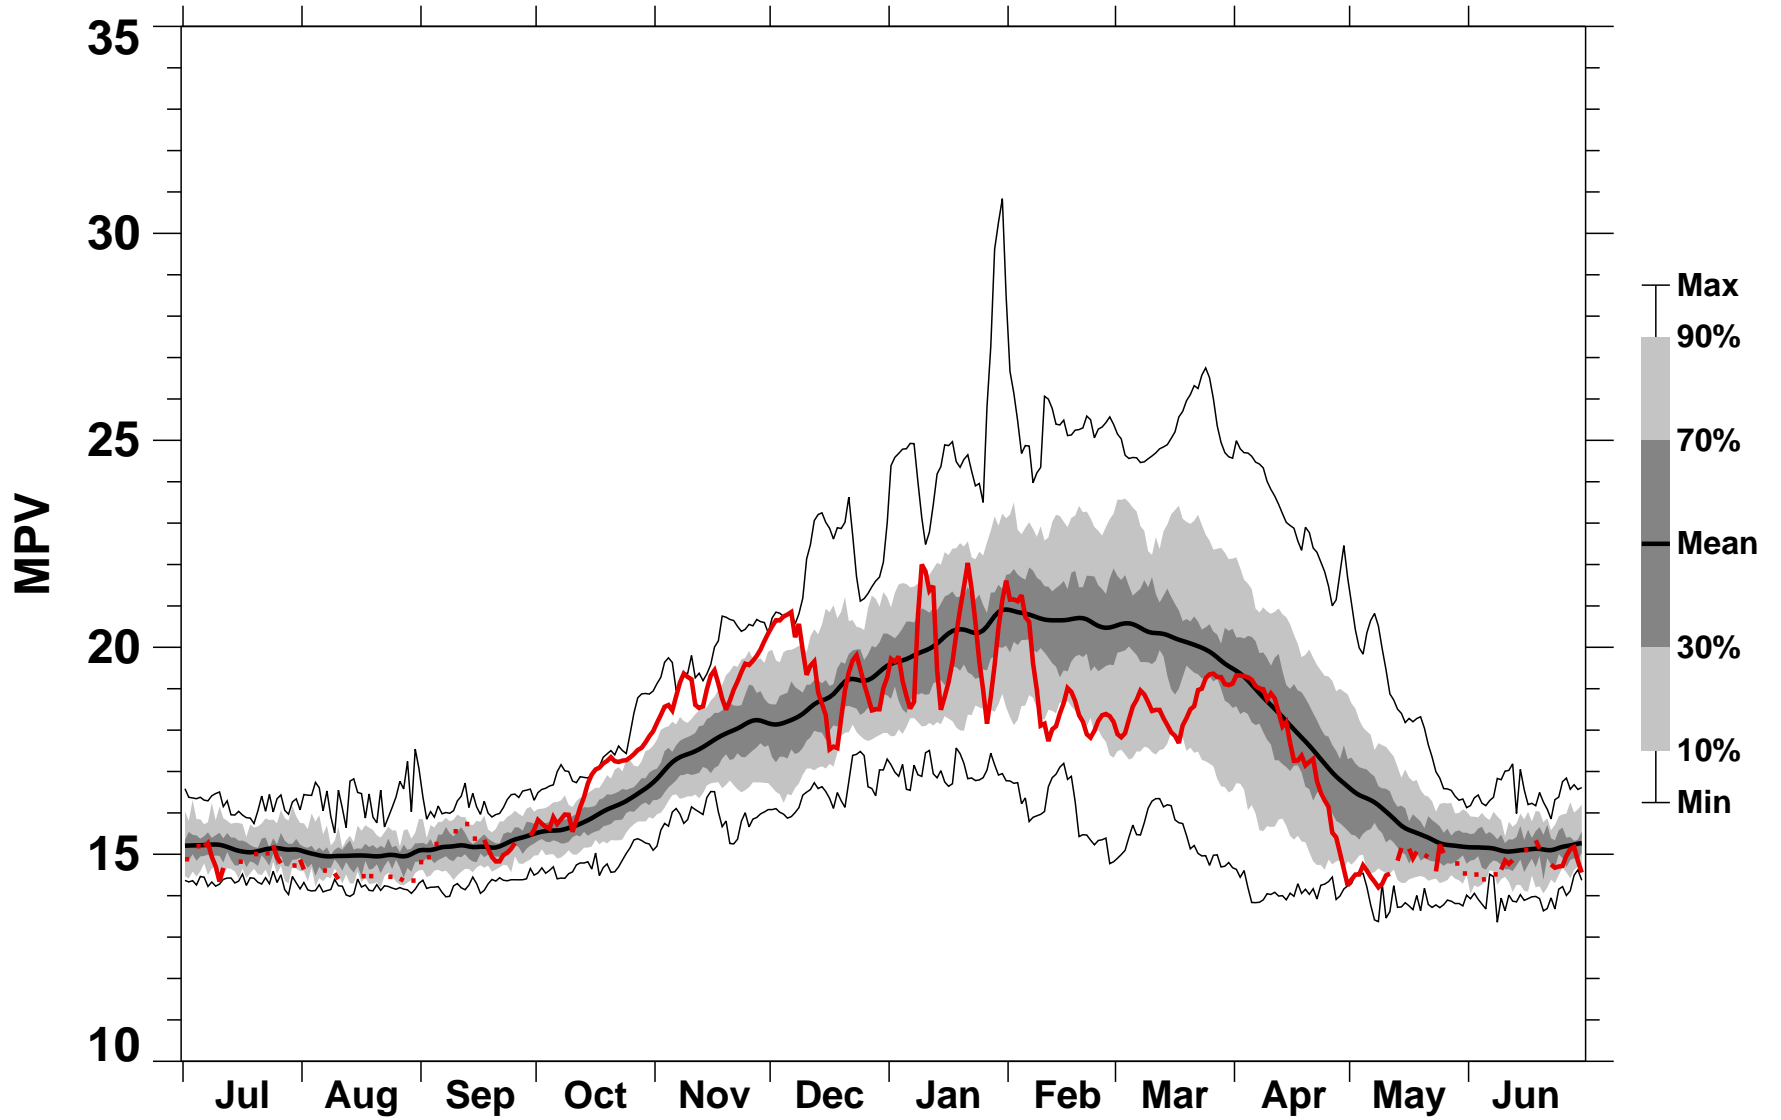

NH Vortex Edge 460 K MERRA2

1978/1979–2023/2024

2011/2012