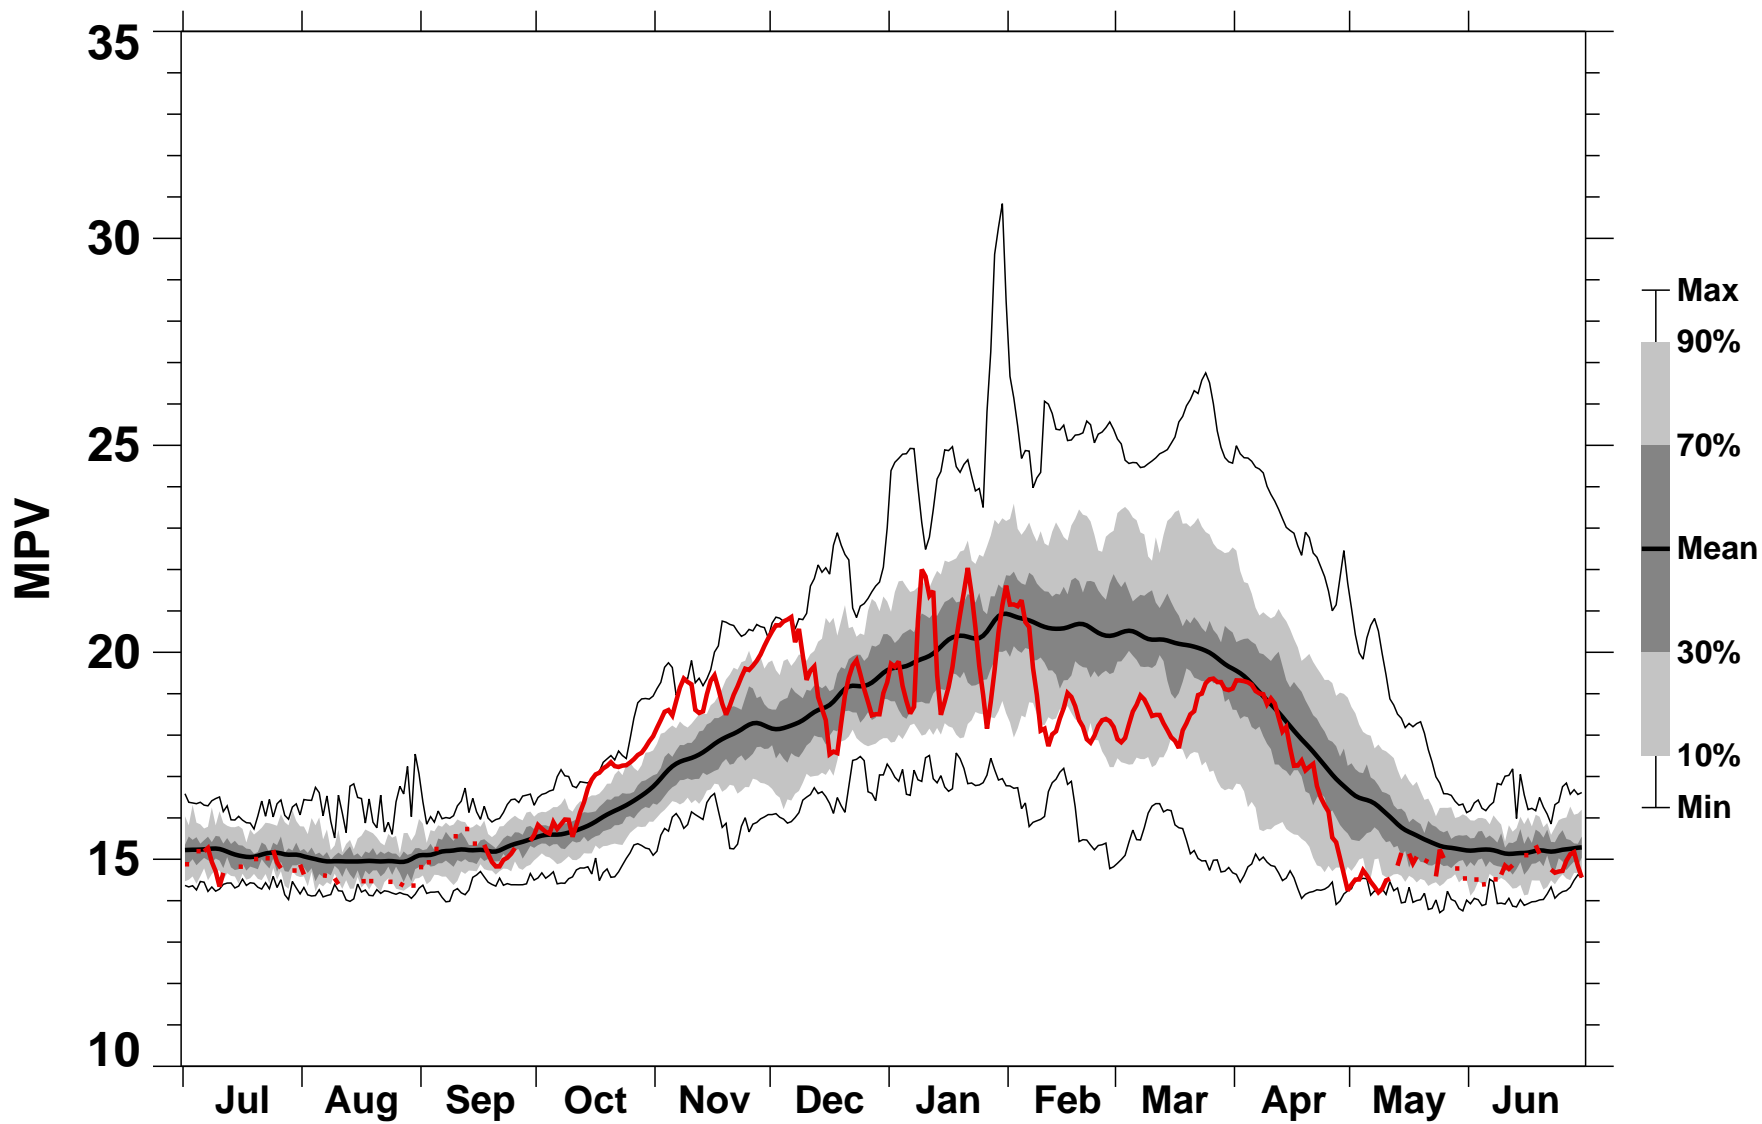

NH Vortex Edge 460 K MERRA2

1978/1979–2020/2021

2011/2012