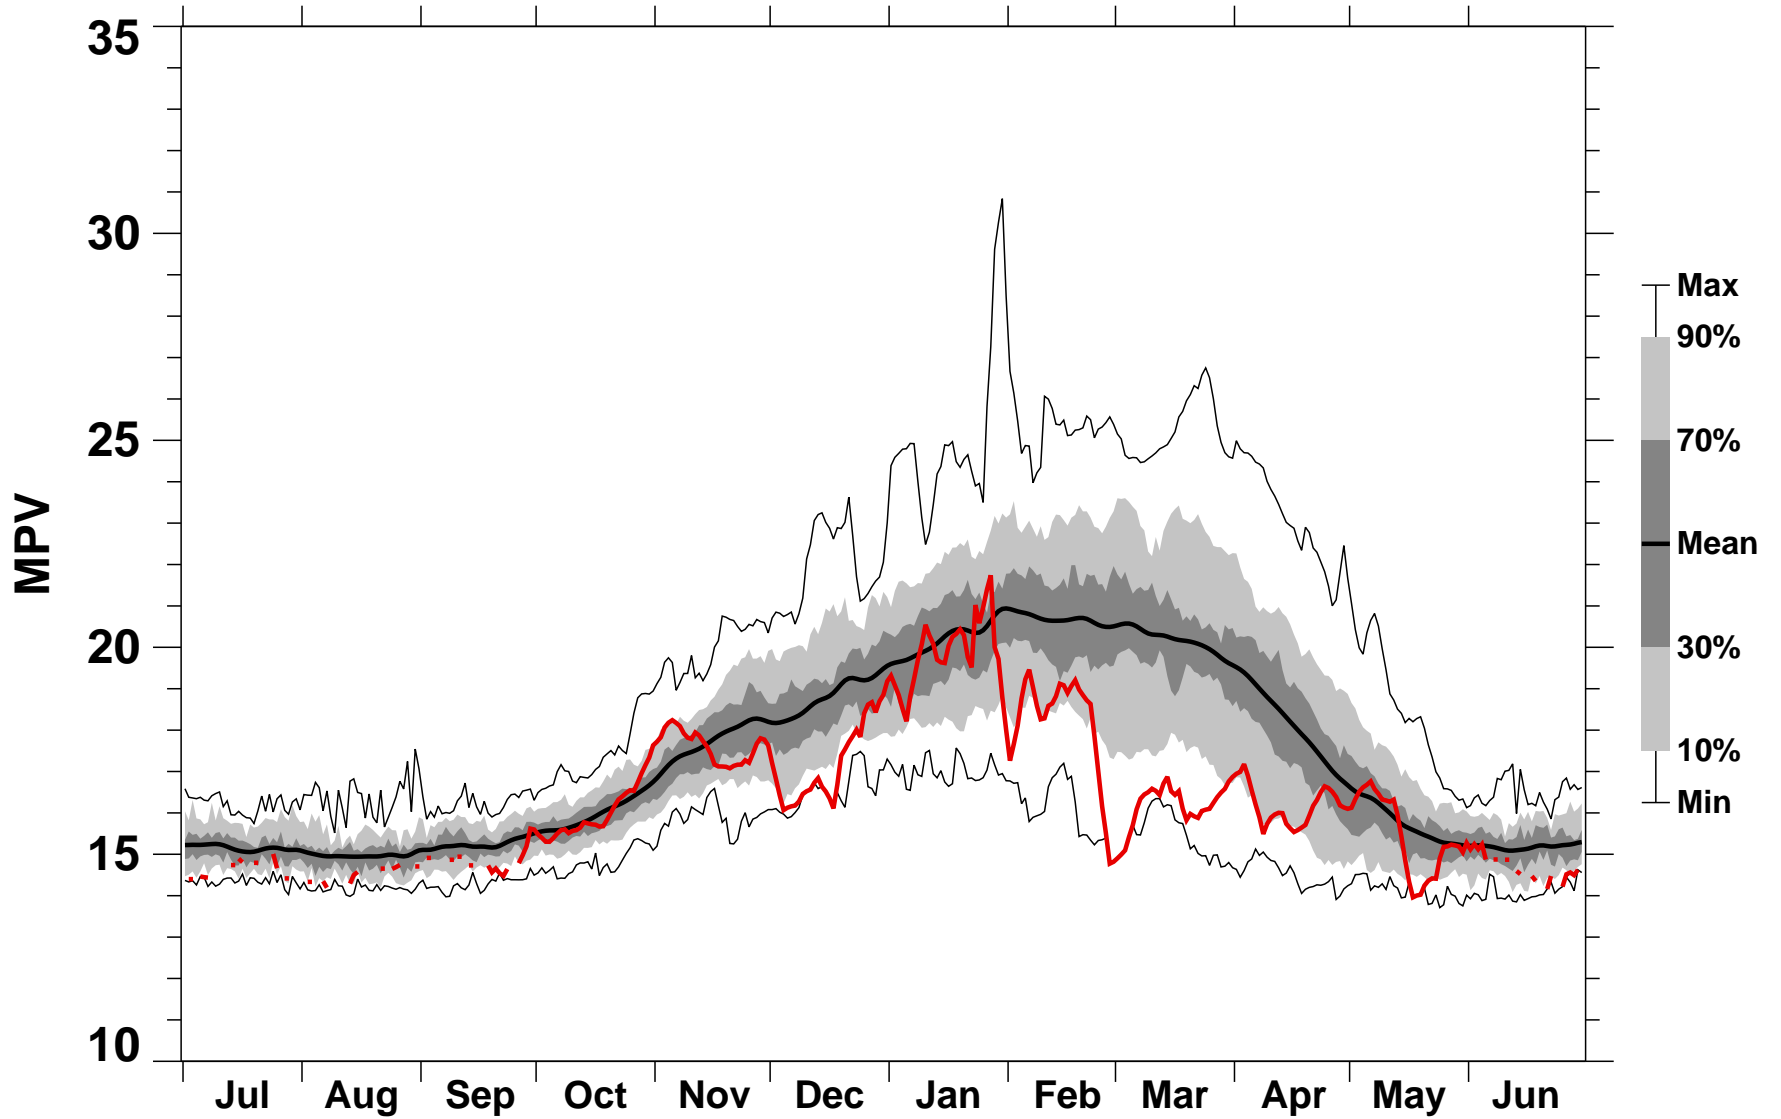

# NH Vortex Edge 460 K MERRA2

1978/1979–2022/2023

2012/2013