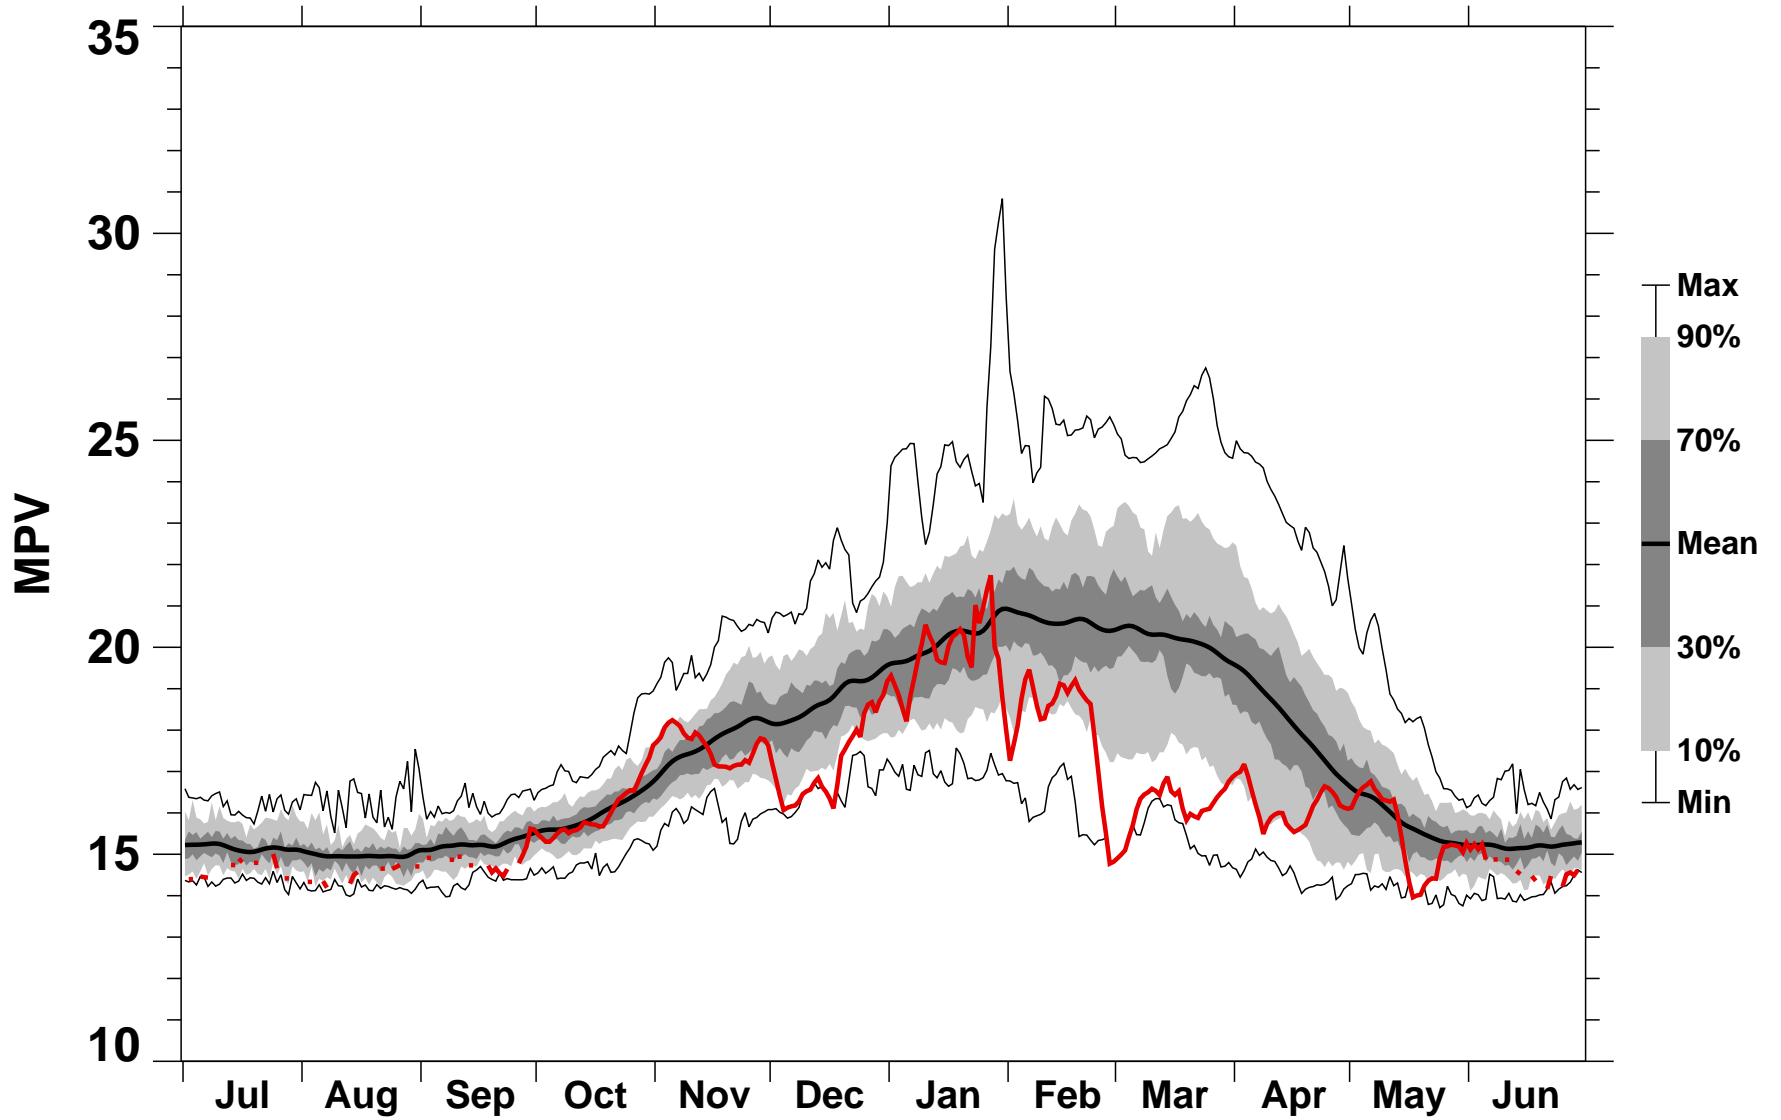

# NH Vortex Edge 460 K MERRA2

1978/1979–2020/2021

2012/2013