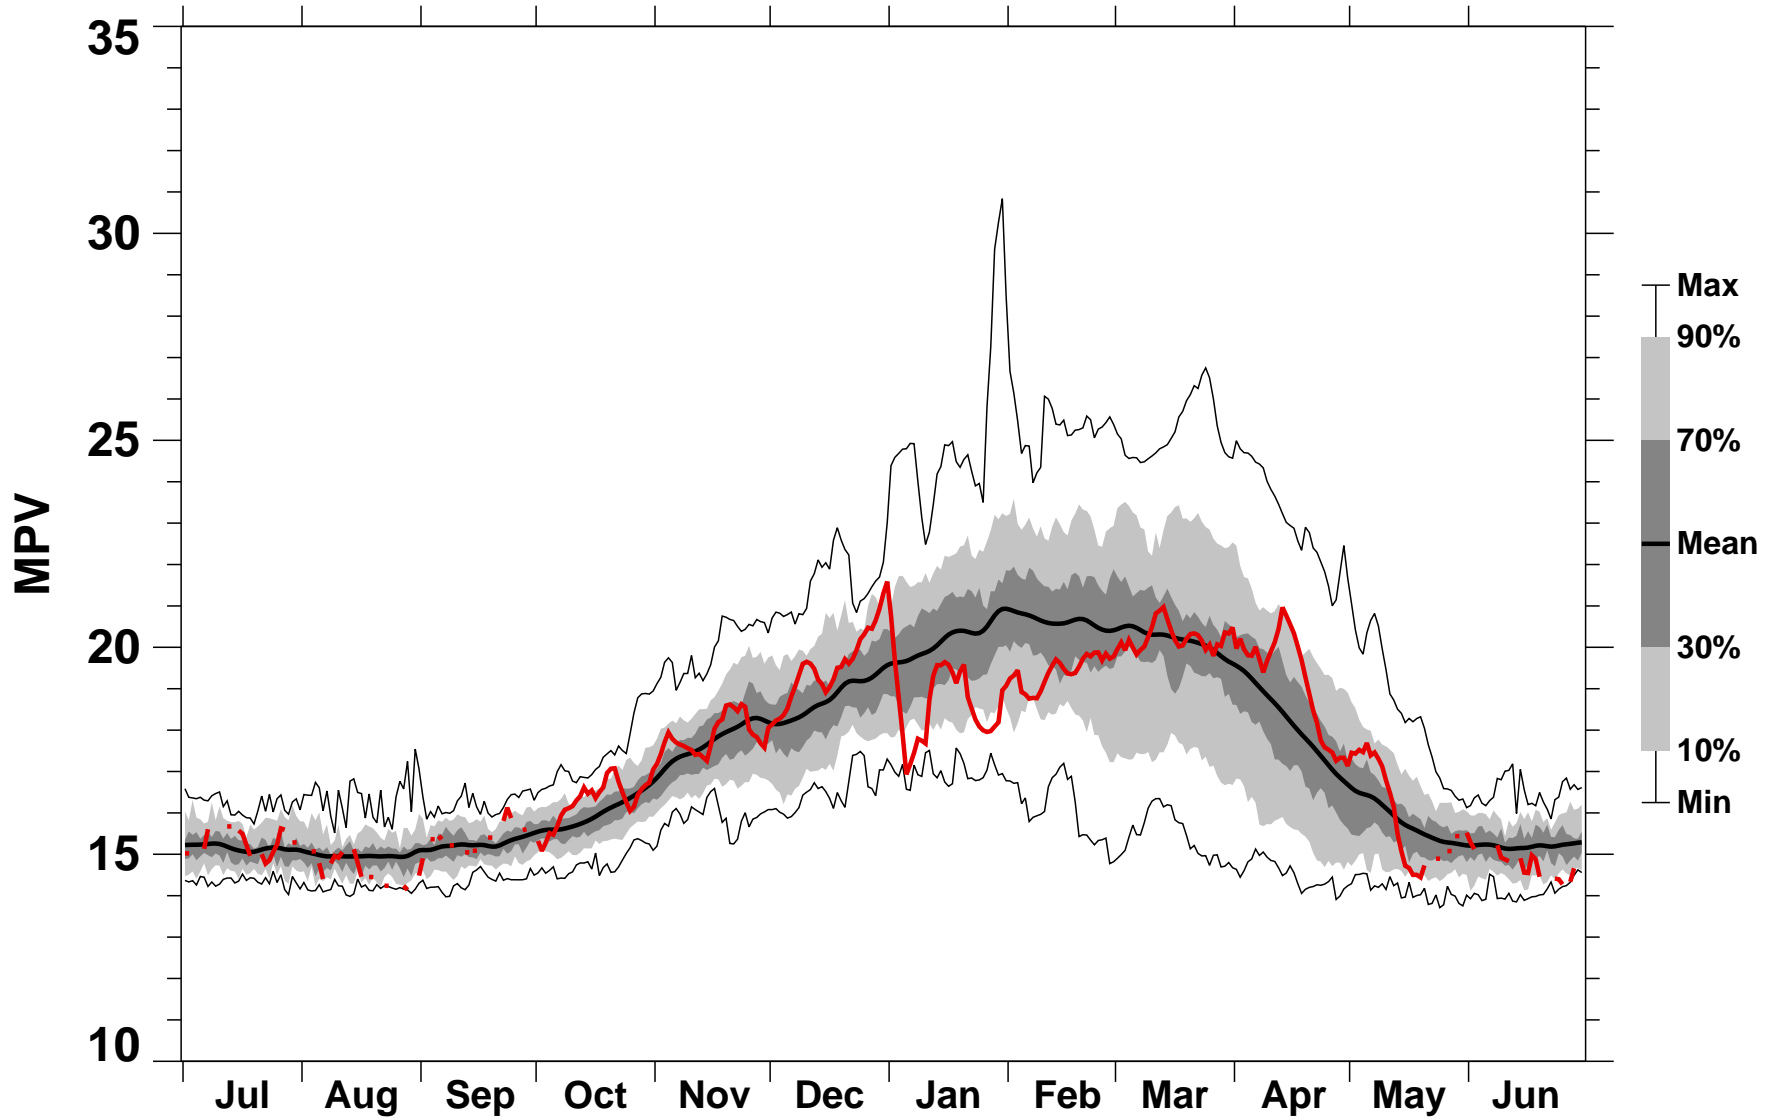

# NH Vortex Edge 460 K MERRA2

1978/1979–2020/2021

2013/2014