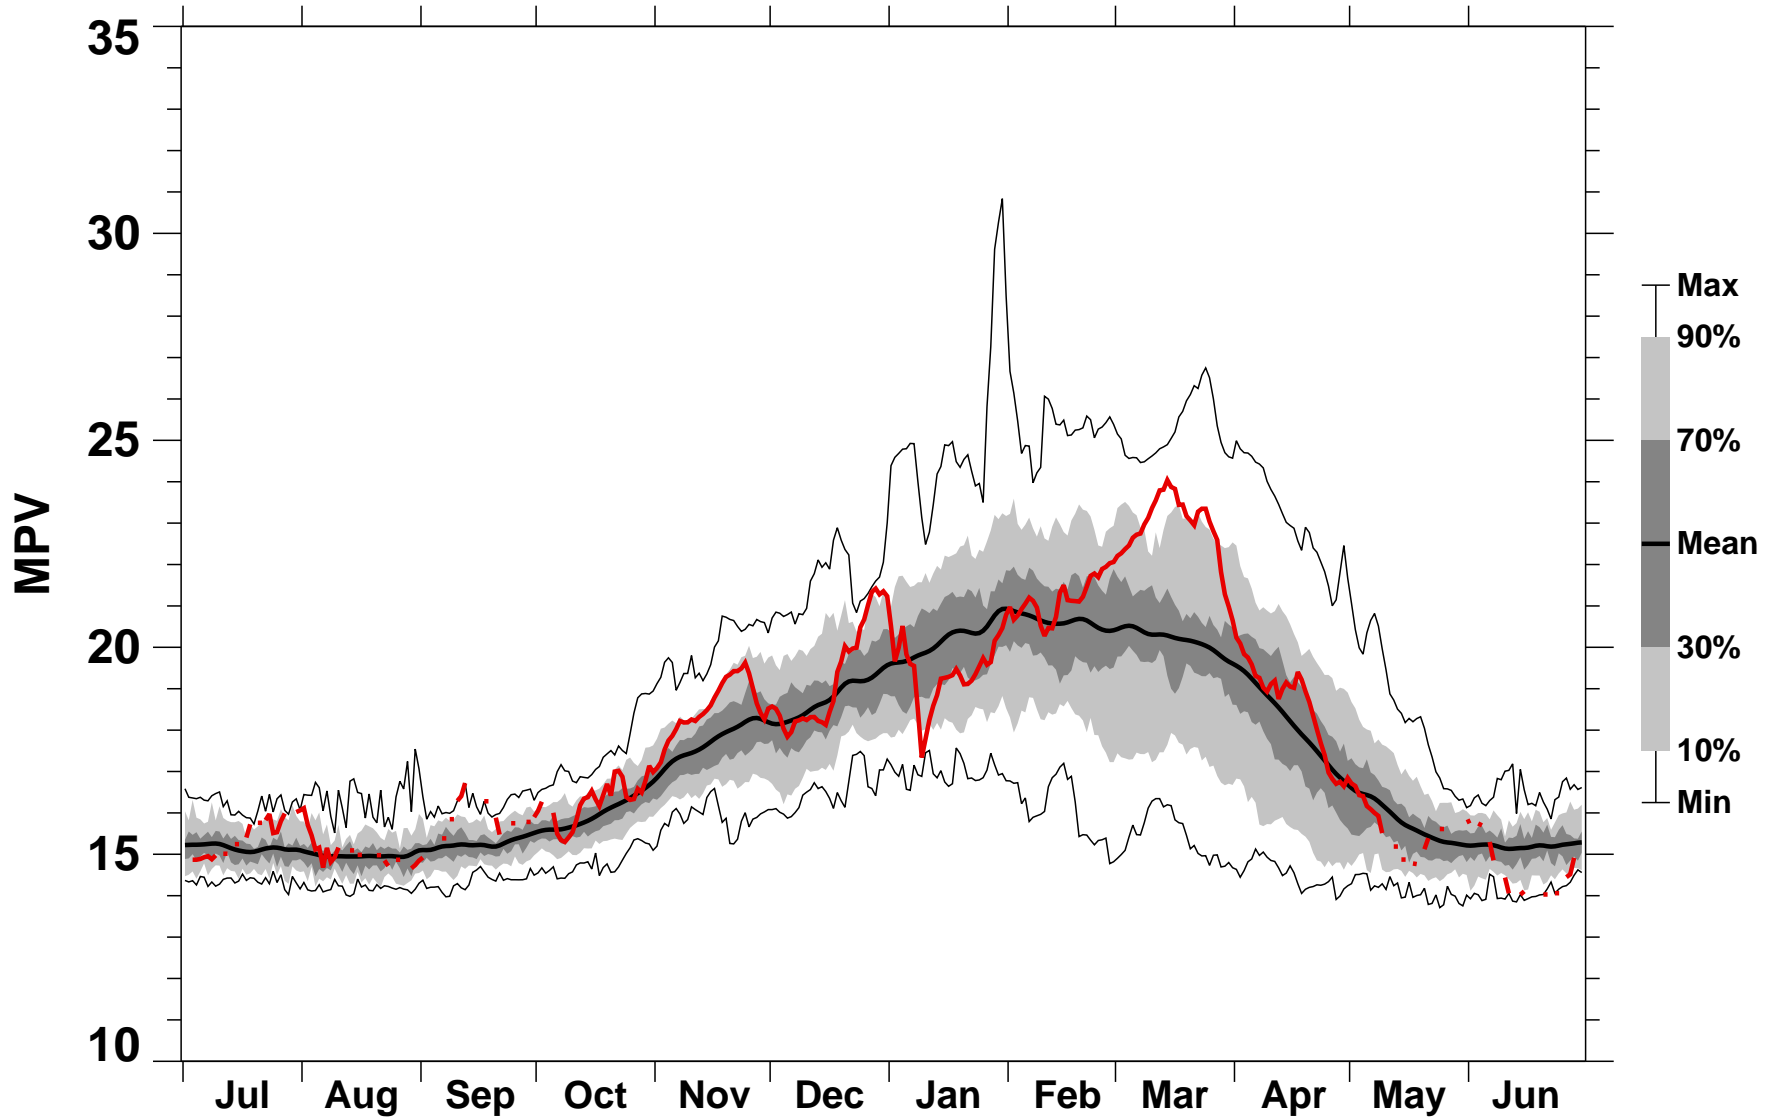

NH Vortex Edge 460 K MERRA2

1978/1979–2020/2021

2014/2015