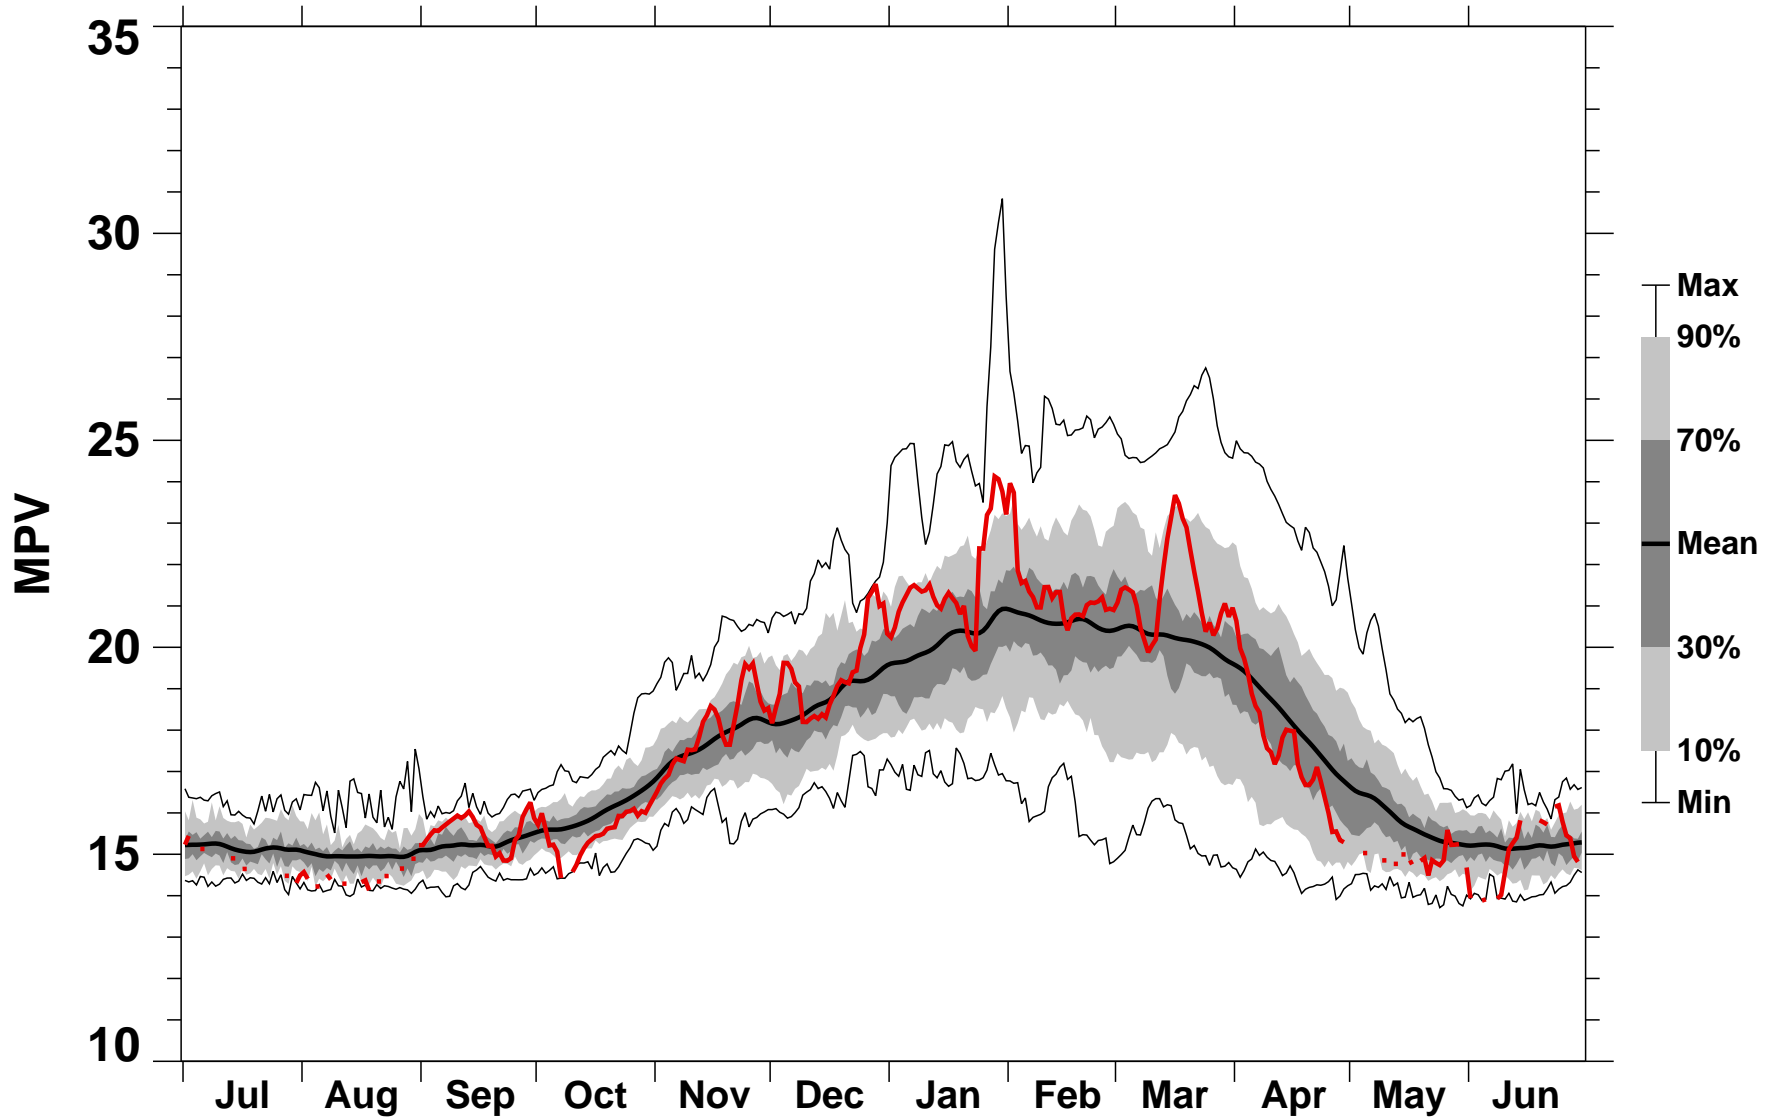

NH Vortex Edge 460 K MERRA2

1978/1979–2020/2021

2015/2016