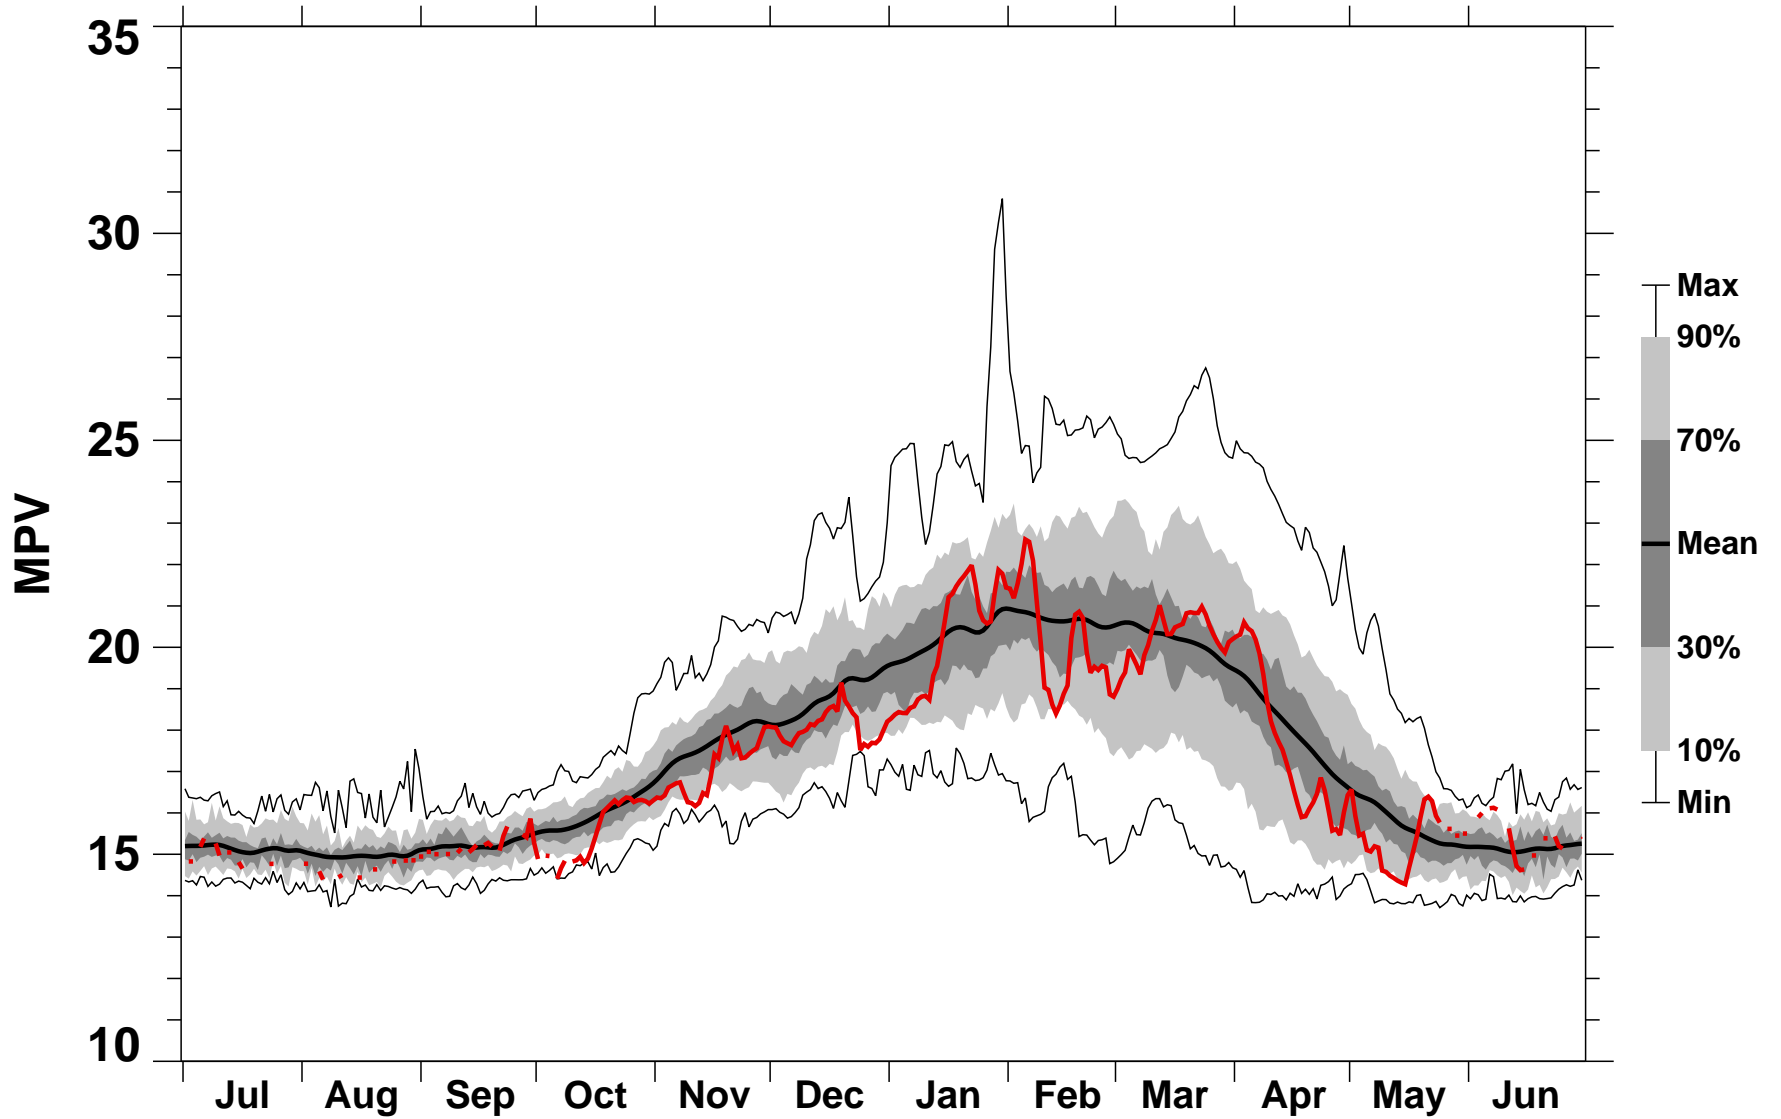

NH Vortex Edge 460 K MERRA2

1978/1979–2024/2025

2016/2017