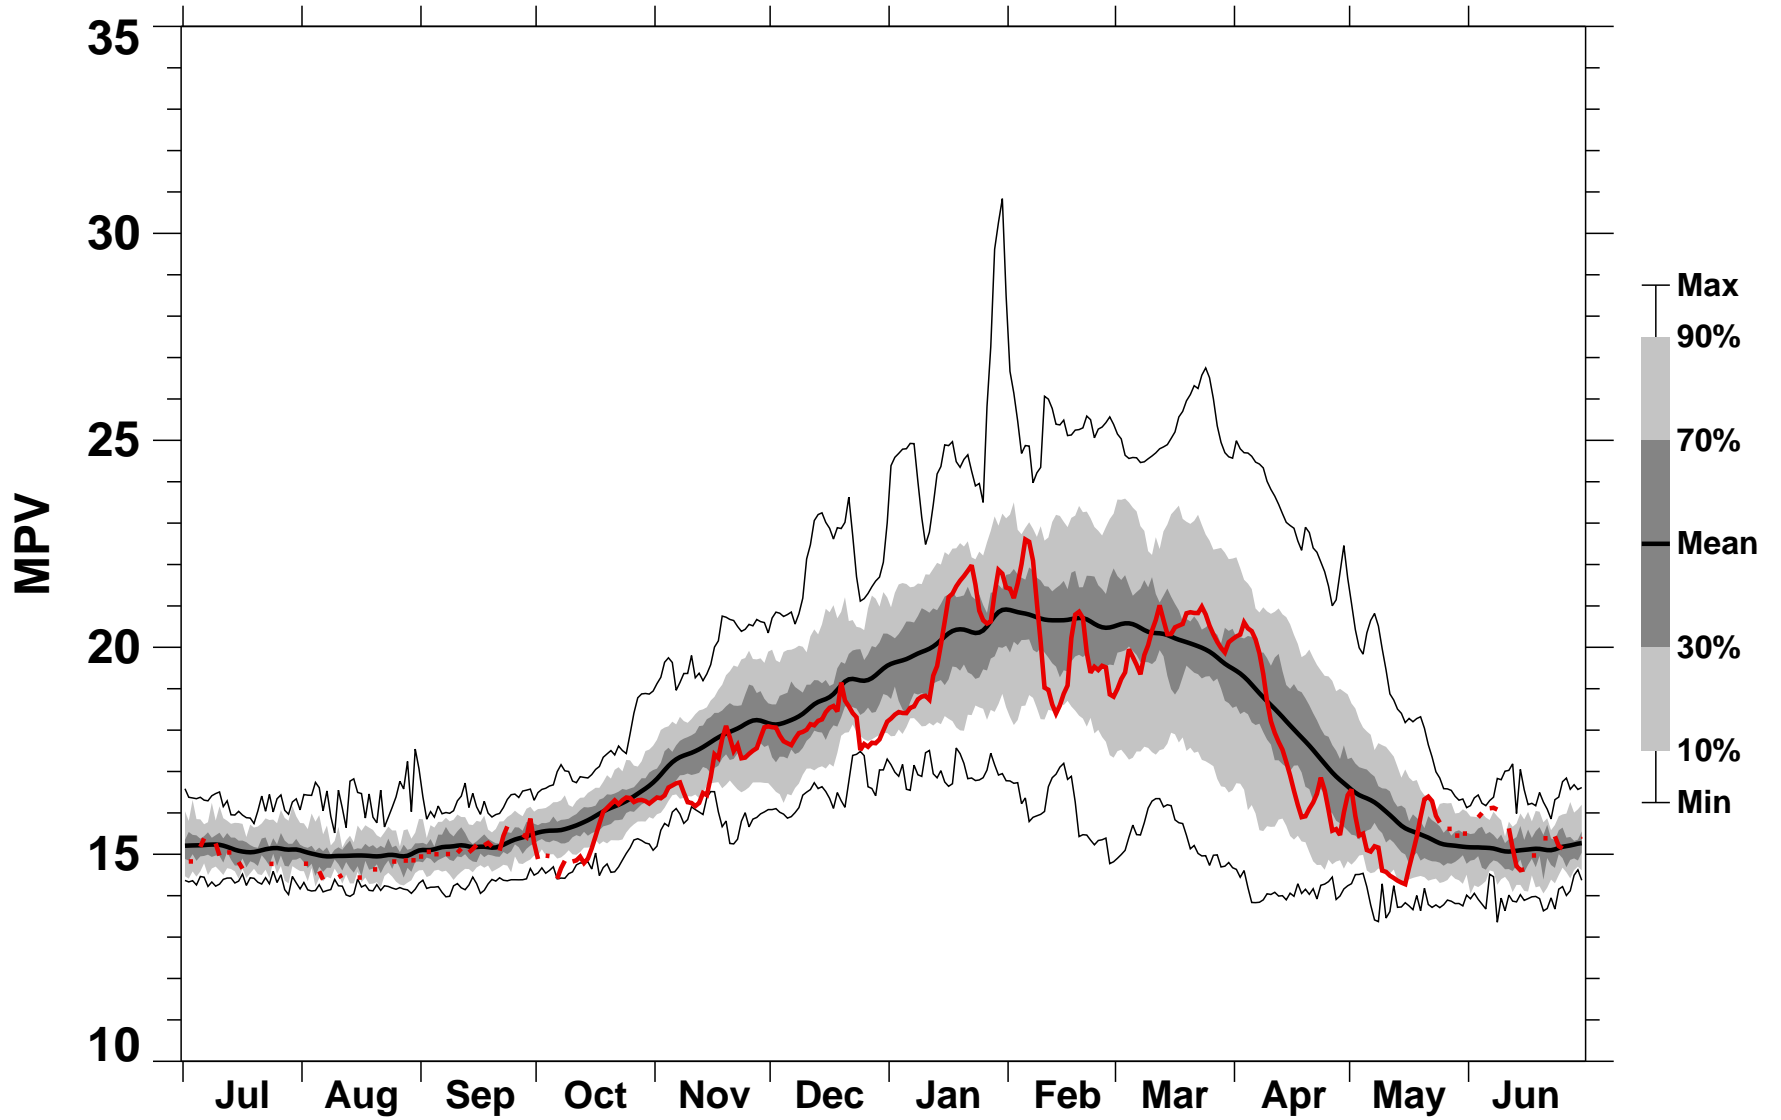

# NH Vortex Edge 460 K MERRA2

1978/1979–2023/2024

2016/2017