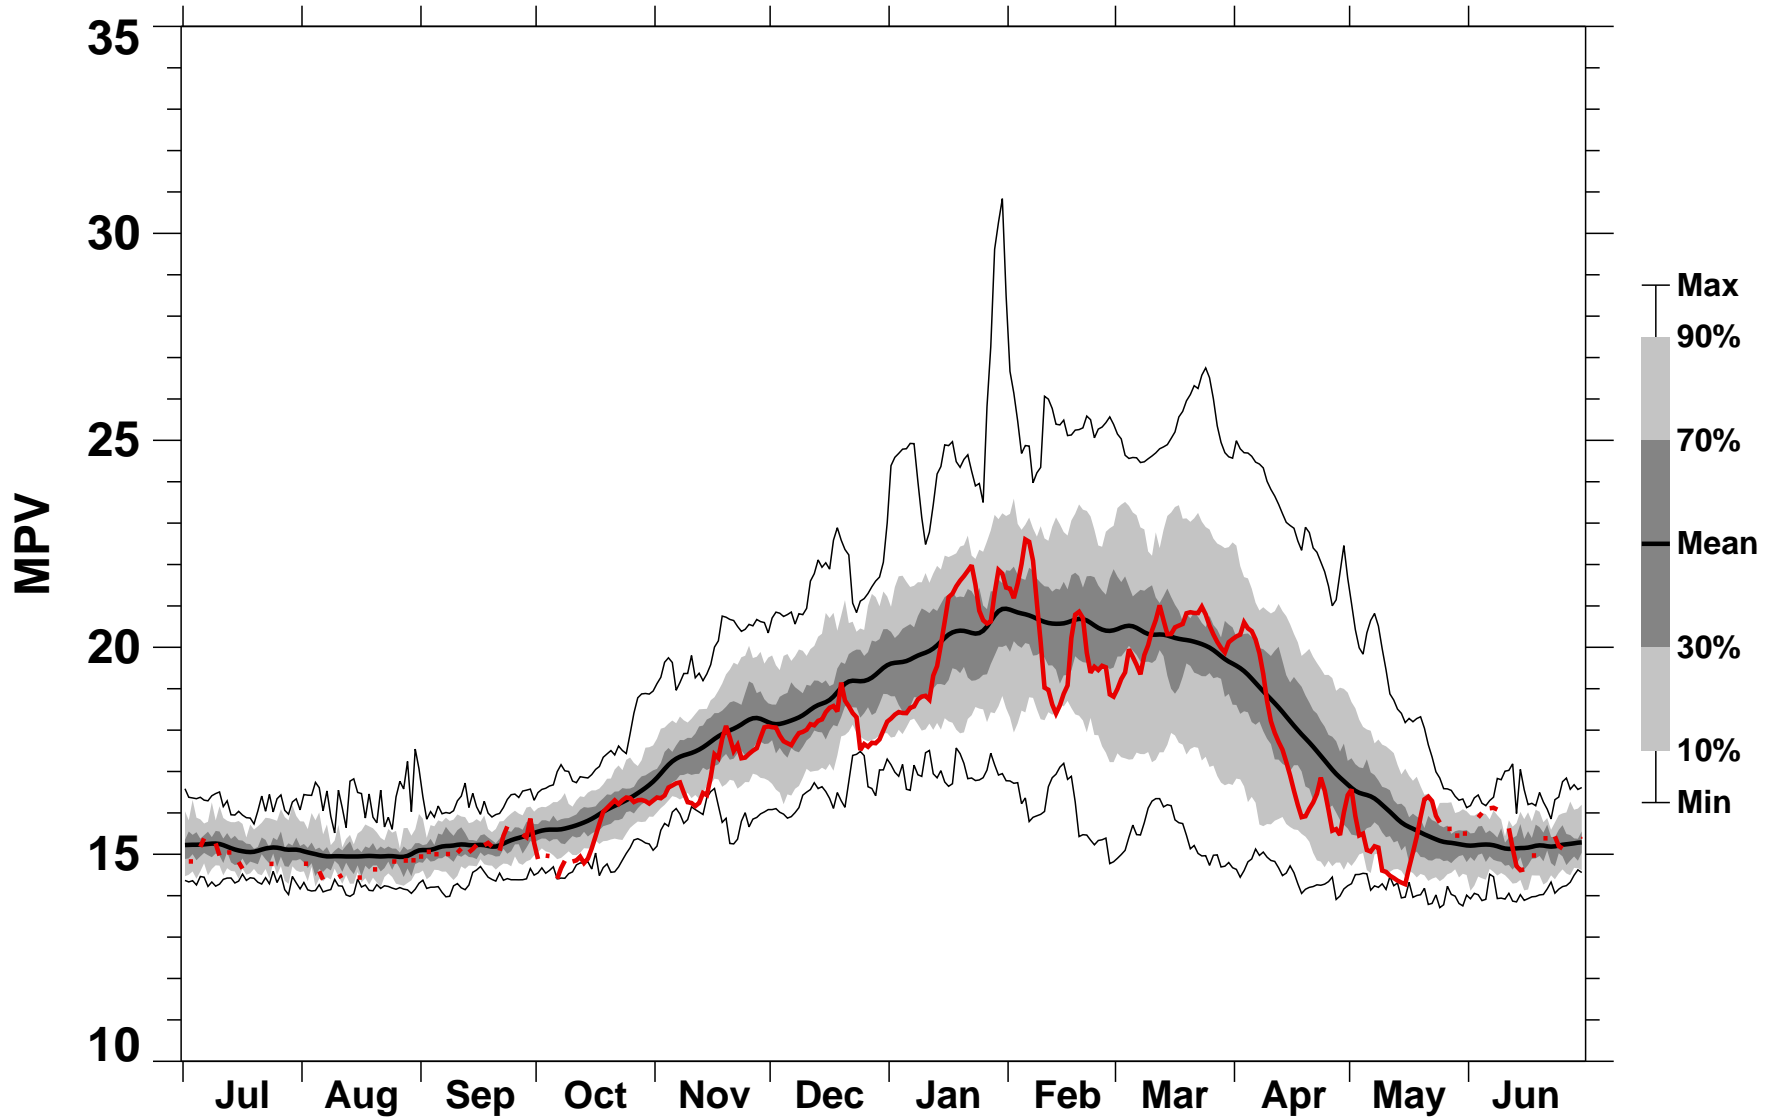

# NH Vortex Edge 460 K MERRA2

1978/1979–2020/2021

2016/2017